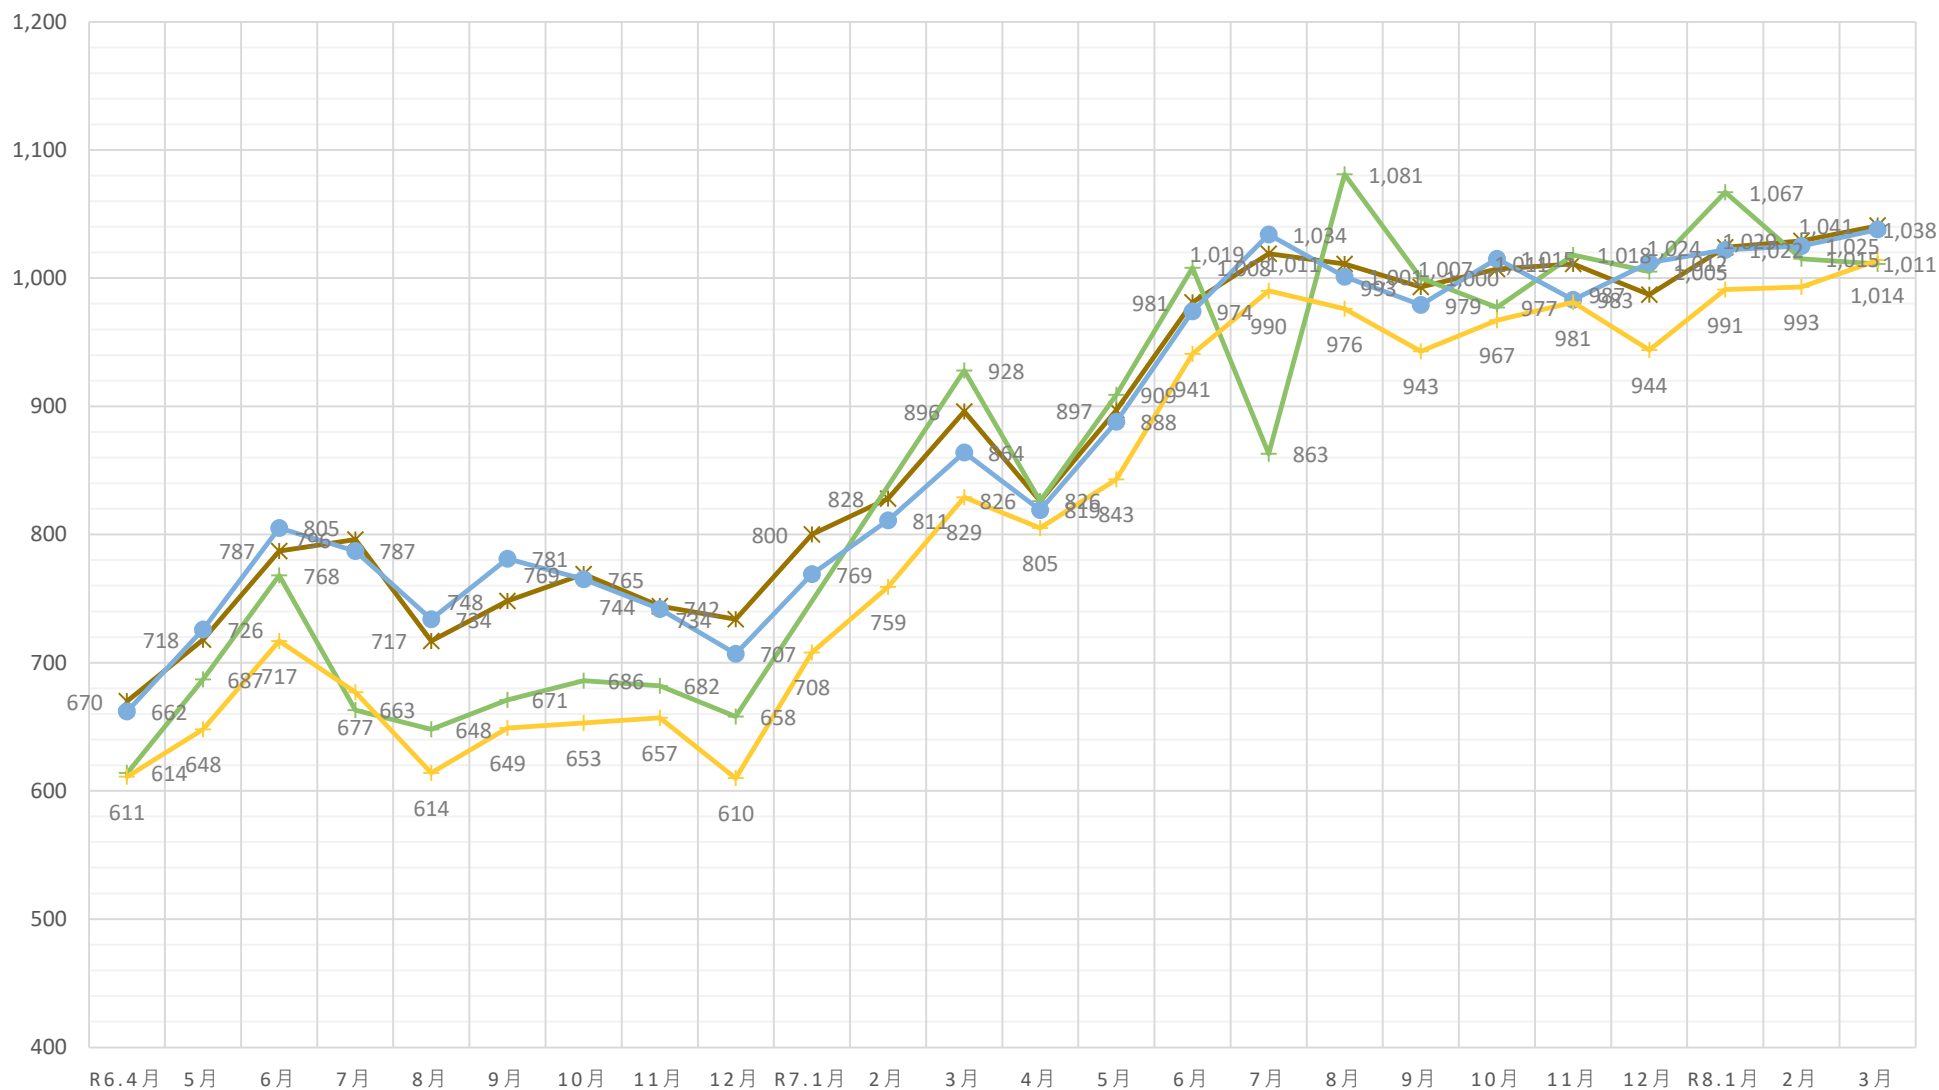

黒毛和種（未經産）加重平均（税込）

◆ A 5（未經産） ■ A 4（未經産） ▲ A 3（未經産）

黒毛和種（去勢）加重平均（税込）

✕ A 5（去勢）
 ✕ A 4（去勢）
 ● A 3（去勢）

交雜種（未經産）加重平均（税込）

◆ B 4（未經産） ■ B 3（未經産） ▲ B 2（未經産）

交雑種（去勢）加重平均（税込）

✕ B 4（去勢）
 ✕ B 3（去勢）
 ● B 2（去勢）

黒毛和種（経産）加重平均（税込）

◆ A 3（和経産） ■ A 2（和経産） ▲ B 3（和経産） ✕ B 2（和経産） * C 1（和経産）

乳牛（経産）加重平均（税込）

✱ B 2（乳経産）
 + B 1（乳経産）
 ● C 2（乳経産）
 + C 1（乳経産）

豚加重平均（税込）

◆ 上 ■ 中 ▲ 並 × 等外