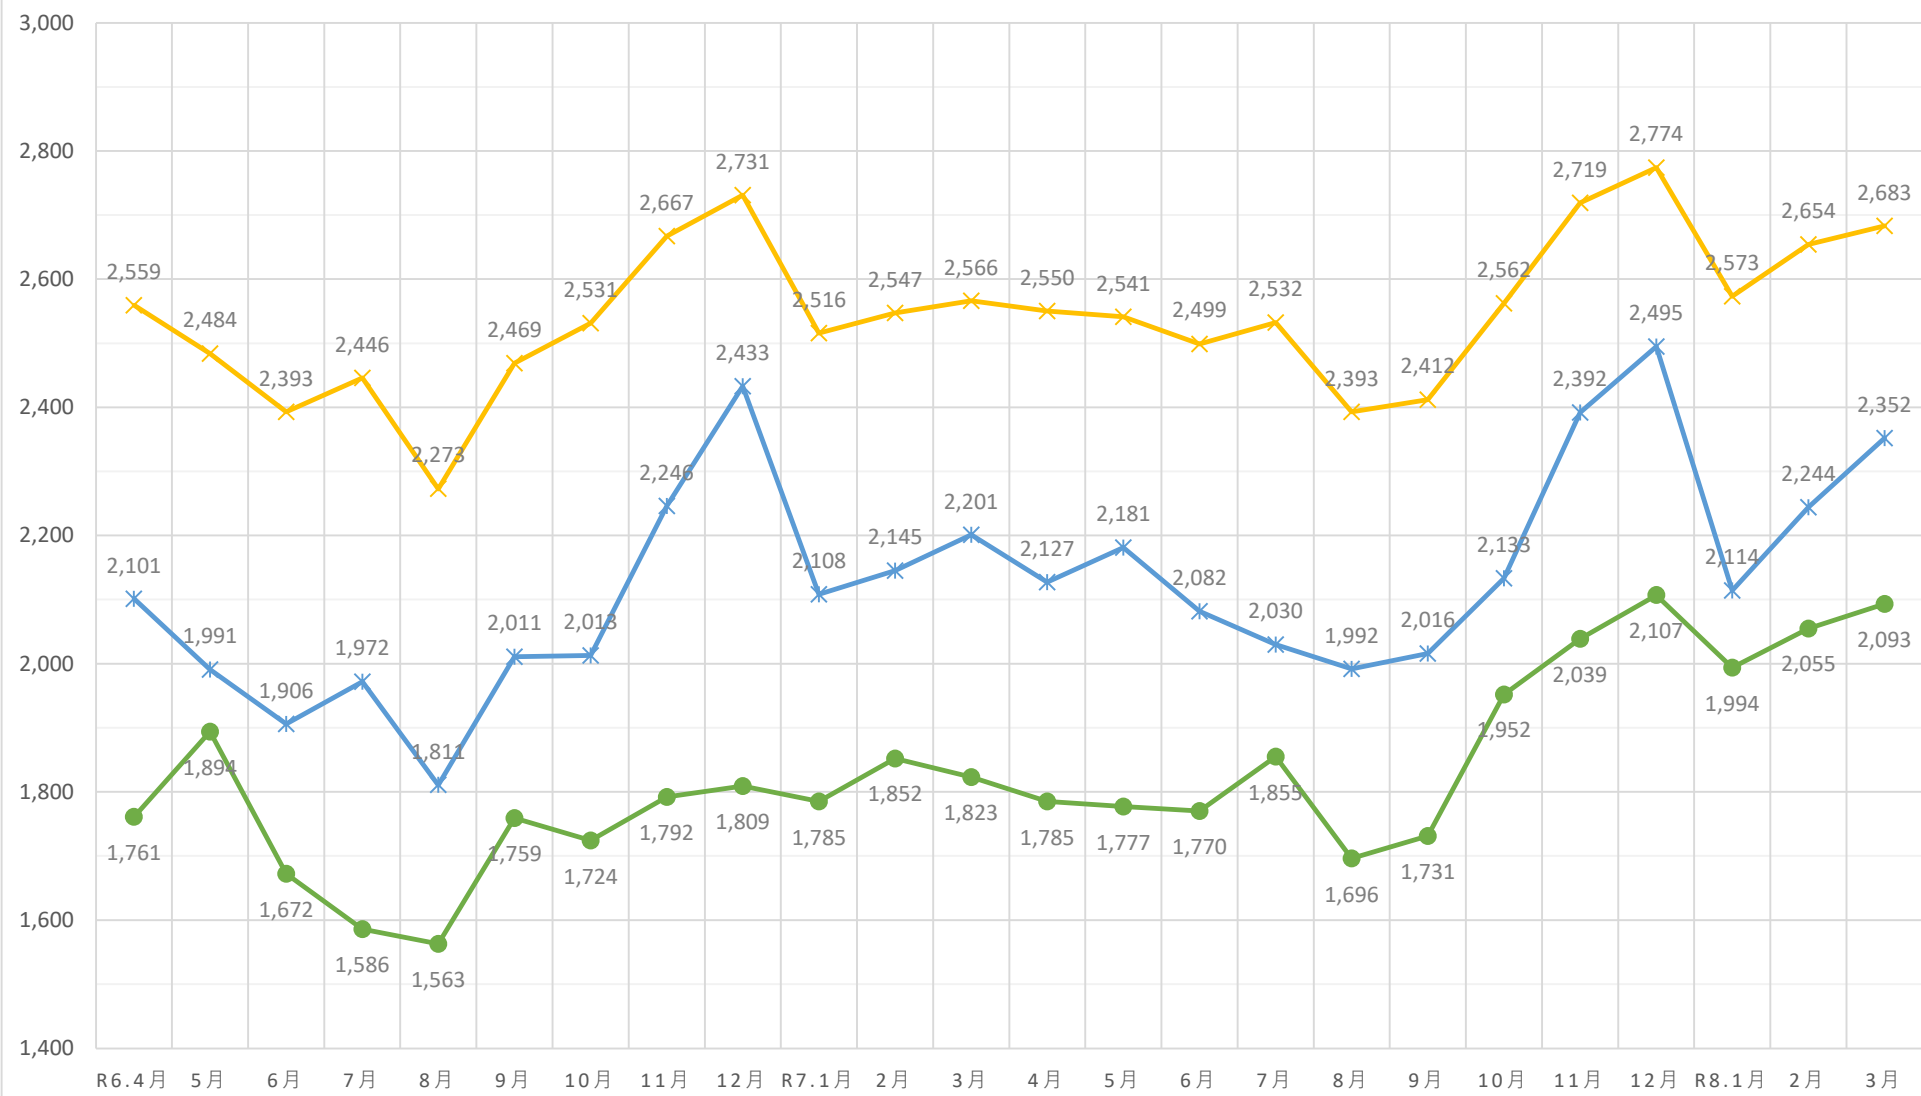

黒毛和種（未經産）加重平均（税込）

◆ A 5（未經産） ■ A 4（未經産） ▲ A 3（未經産）

黒毛和種（去勢）加重平均（税込）

✕ A 5（去勢）
 ✕ A 4（去勢）
 ● A 3（去勢）

交雜種（未經産）加重平均（税込）

◆ B 4（未經産） ■ B 3（未經産） ▲ B 2（未經産）

交雑種（去勢）加重平均（税込）

✕ B 4（去勢）
 ✕ B 3（去勢）
 ● B 2（去勢）

黒毛和種（経産）加重平均（税込）

◆ A 3（和経産） ■ A 2（和経産） ▲ B 3（和経産） ✕ B 2（和経産） * C 1（和経産）

乳牛（経産）加重平均（税込）

✱ B 2（乳経産）
 + B 1（乳経産）
 ● C 2（乳経産）
 + C 1（乳経産）

豚加重平均（税込）

◆ 上 ■ 中 ▲ 並 × 等外