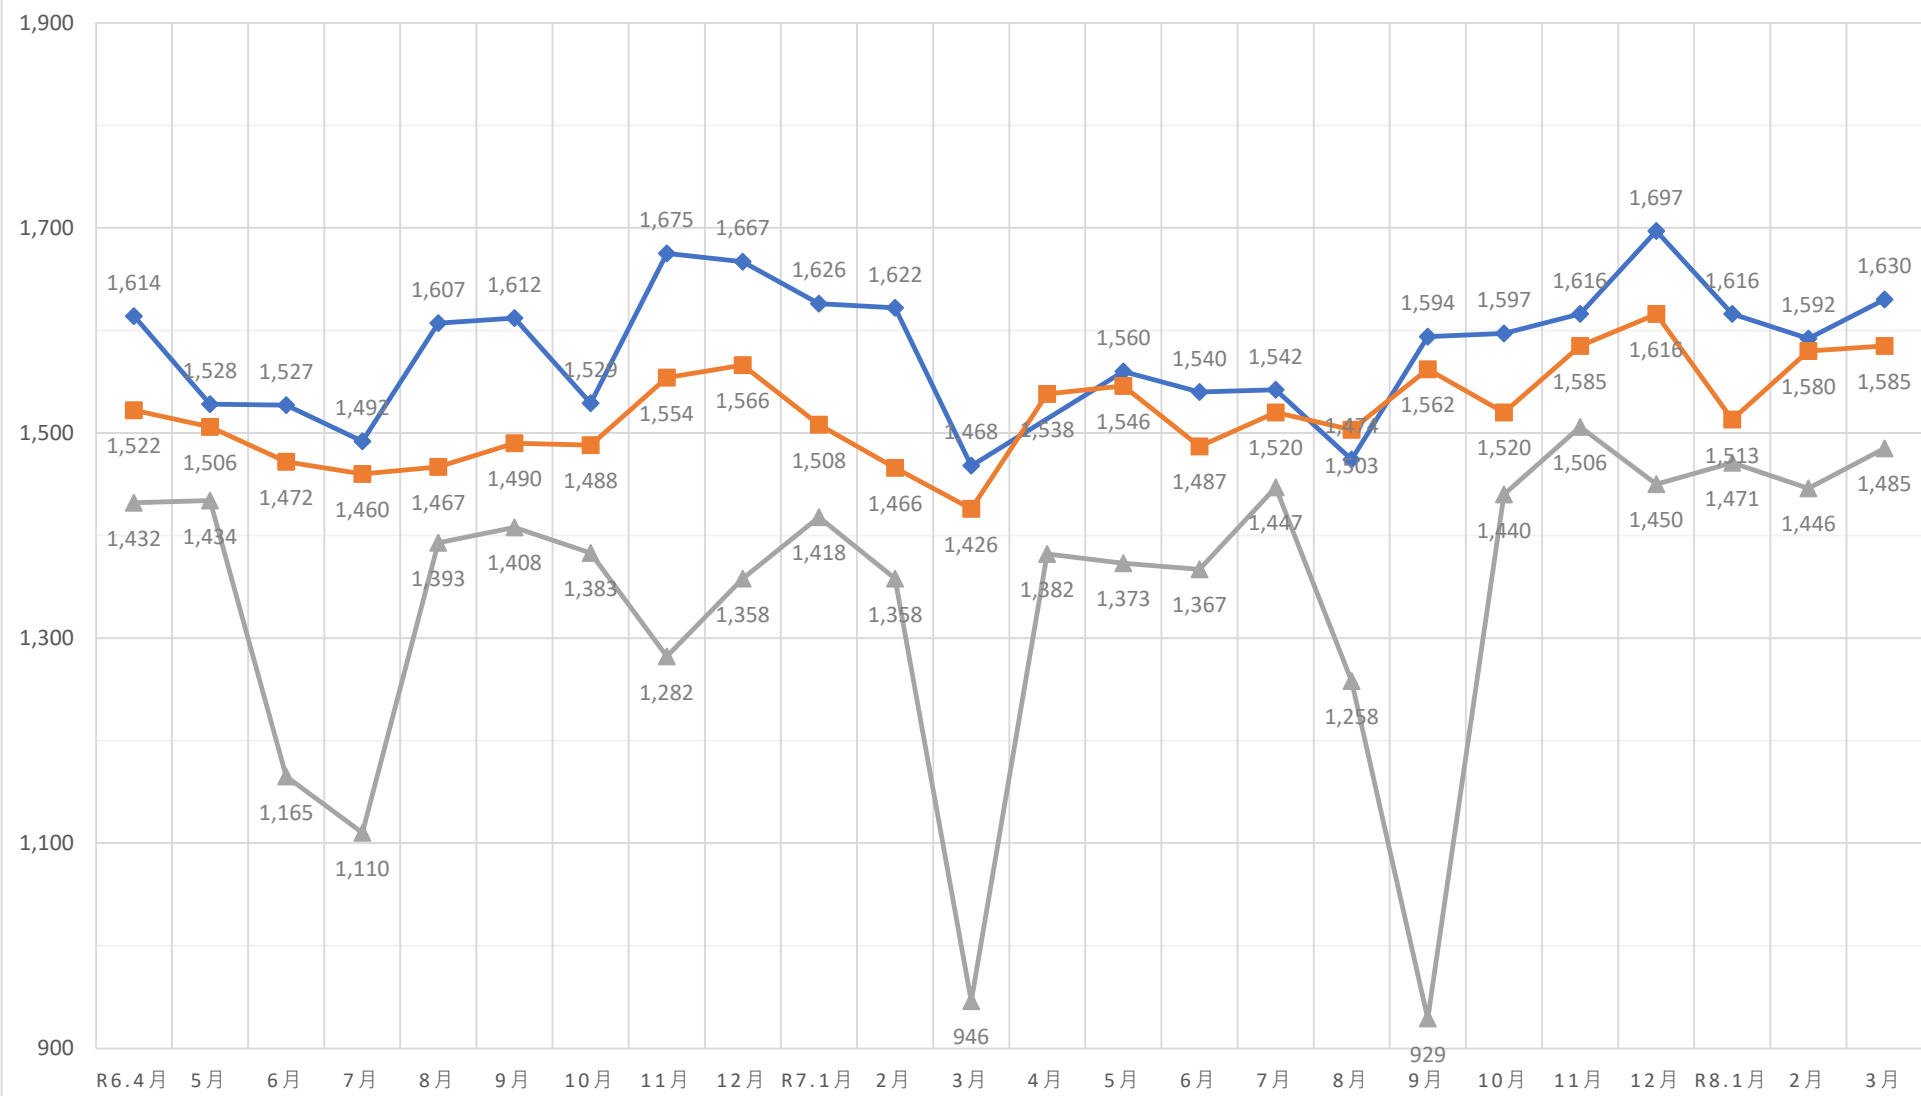

黒毛和種（未經産）加重平均（税込）

◆ A 5（未經産） ■ A 4（未經産） ▲ A 3（未經産）

黒毛和種（去勢）加重平均（税込）

✕ A 5（去勢）
 ✕ A 4（去勢）
 ● A 3（去勢）

交雜種（未經産）加重平均（税込）

◆ B 4（未經産） ■ B 3（未經産） ▲ B 2（未經産）

交雑種（去勢）加重平均（税込）

✕ B 4（去勢）
 ✕ B 3（去勢）
 ● B 2（去勢）

黒毛和種（経産）加重平均（税込）

◆ A 3（和経産） ■ A 2（和経産） ▲ B 3（和経産） ✕ B 2（和経産） * C 1（和経産）

乳牛（経産）加重平均（税込）

✱ B 2（乳経産）
 + B 1（乳経産）
 ● C 2（乳経産）
 + C 1（乳経産）

豚加重平均（税込）

◆ 上 ■ 中 ▲ 並 × 等外