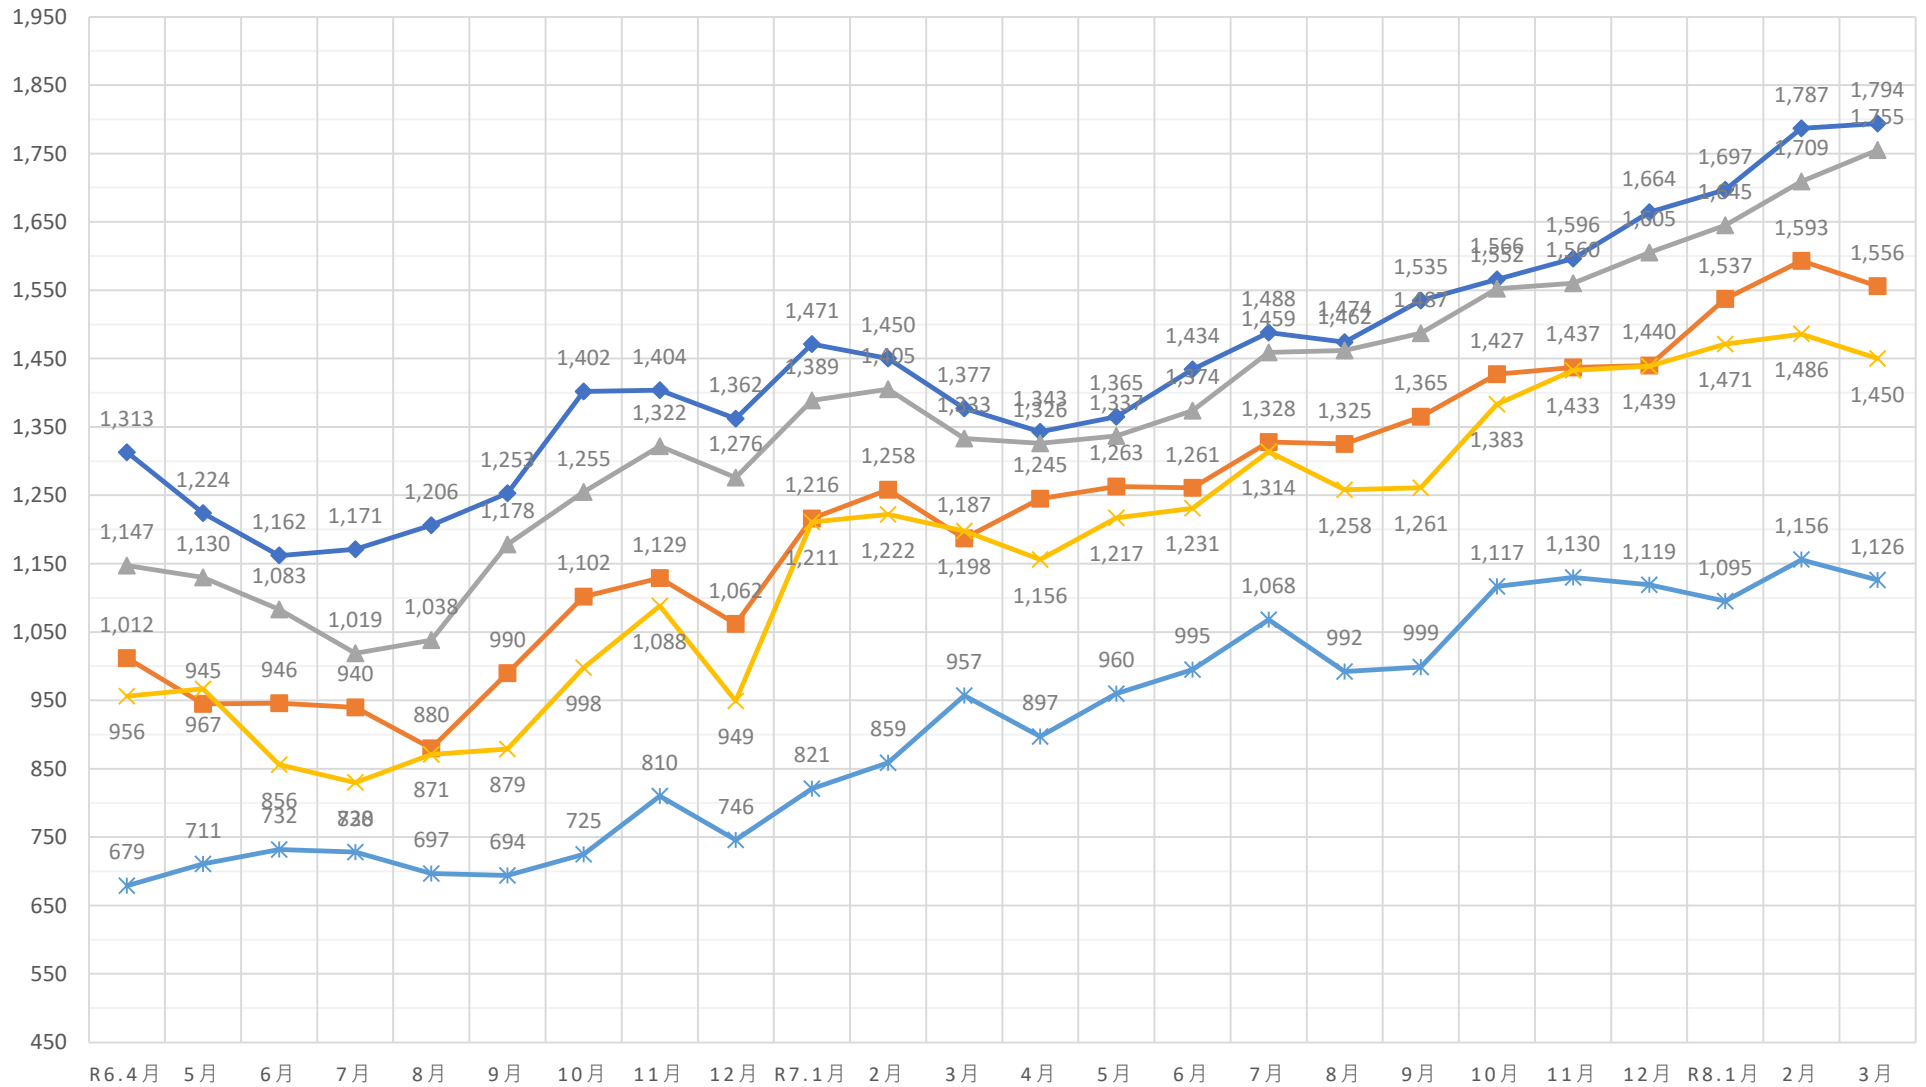

黒毛和種（未經産）加重平均（税込）

◆ A 5（未經産） ■ A 4（未經産） ▲ A 3（未經産）

黒毛和種（去勢）加重平均（税込）

✕ A 5（去勢）
 ✕ A 4（去勢）
 ● A 3（去勢）

交雜種（未經産）加重平均（税込）

◆ B 4（未經産） ■ B 3（未經産） ▲ B 2（未經産）

交雑種（去勢）加重平均（税込）

✕ B 4（去勢）
 ✕ B 3（去勢）
 ● B 2（去勢）

黒毛和種（経産）加重平均（税込）

◆ A 3（和経産） ■ A 2（和経産） ▲ B 3（和経産） ✕ B 2（和経産） * C 1（和経産）

乳牛（経産）加重平均（税込）

✱ B 2（乳経産）
 + B 1（乳経産）
 ● C 2（乳経産）
 + C 1（乳経産）

豚加重平均（税込）

◆ 上 ■ 中 ▲ 並 × 等外