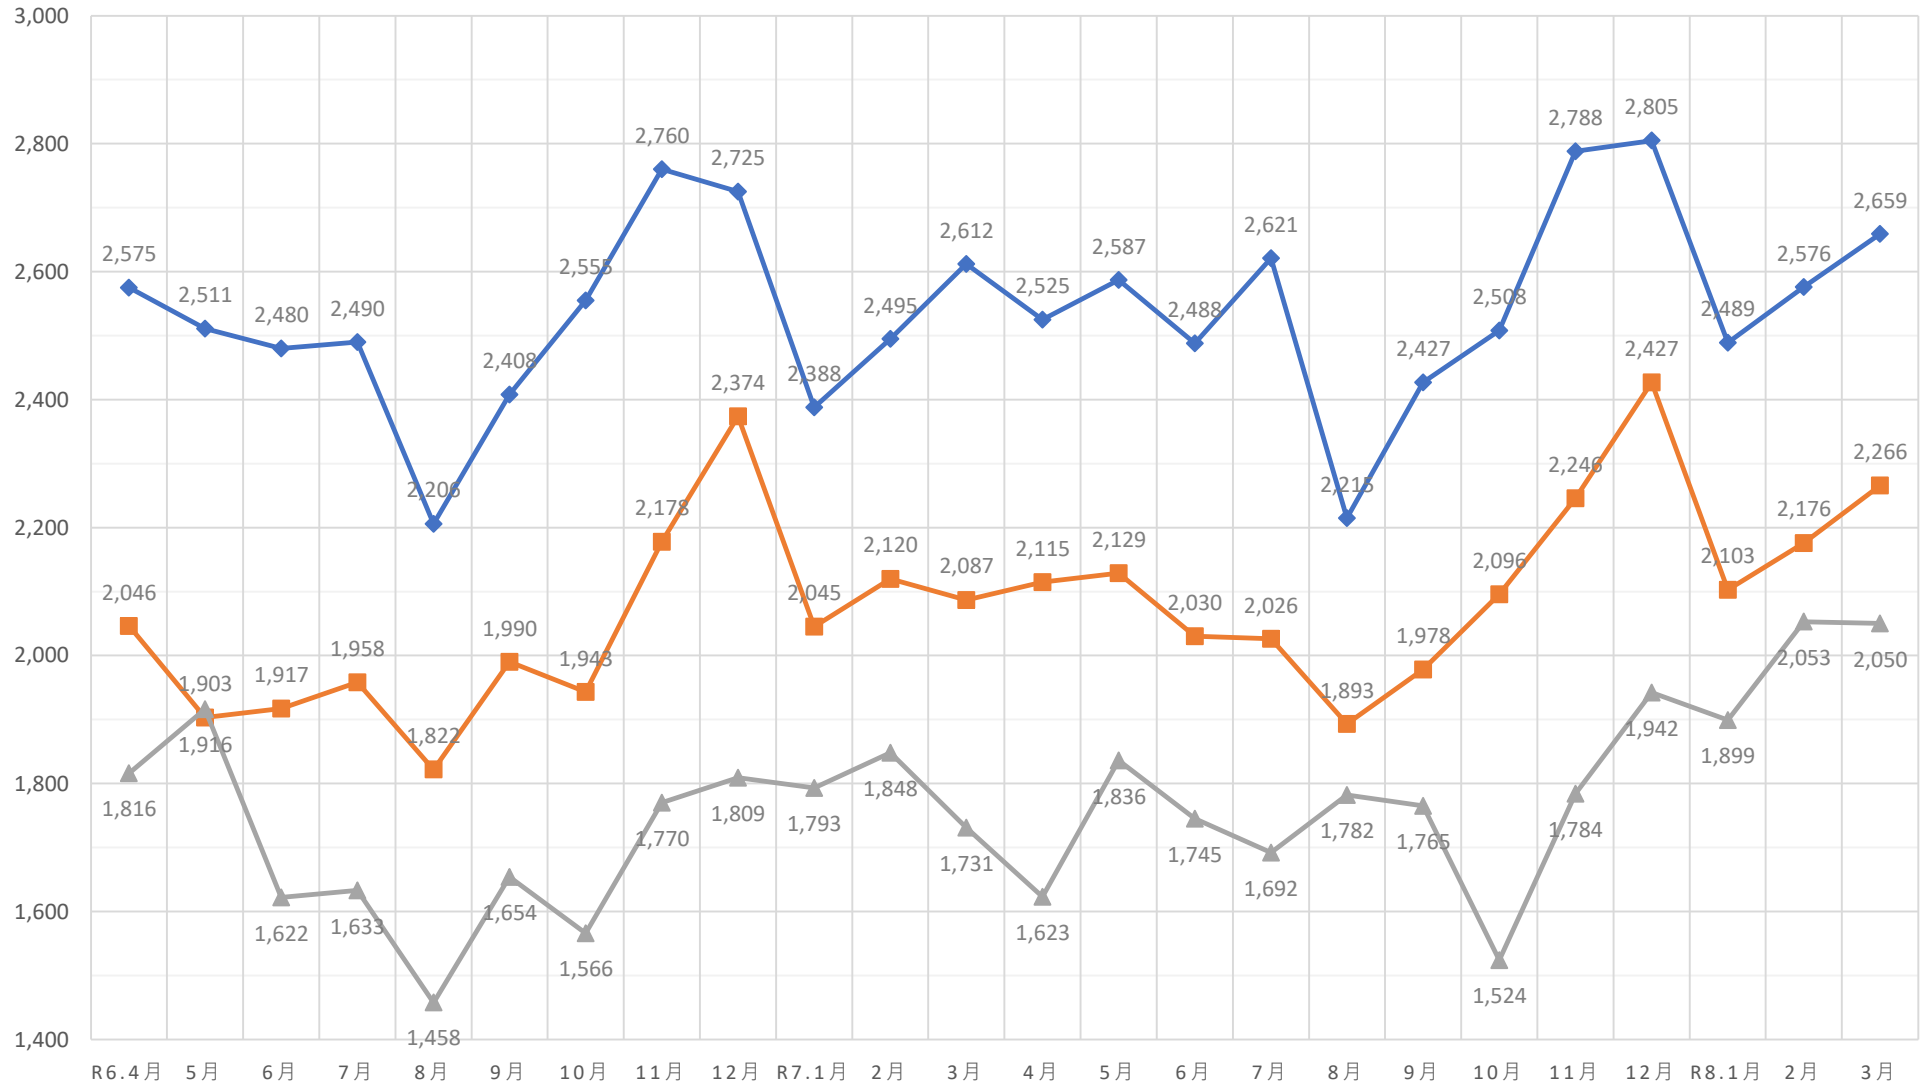

黒毛和種（未經産）加重平均（税込）

◆ A 5（未經産） ■ A 4（未經産） ▲ A 3（未經産）

黒毛和種（去勢）加重平均（税込）

✕ A 5（去勢）
 ✕ A 4（去勢）
 ● A 3（去勢）

交雜種（未經産）加重平均（税込）

◆ B 4（未經産） ■ B 3（未經産） ▲ B 2（未經産）

交雑種（去勢）加重平均（税込）

✕ B 4（去勢）
 ✕ B 3（去勢）
 ● B 2（去勢）

黒毛和種（経産）加重平均（税込）

◆ A 3（和経産） ■ A 2（和経産） ▲ B 3（和経産） ✕ B 2（和経産） * C 1（和経産）

乳牛（経産）加重平均（税込）

✱ B 2（乳経産）
 + B 1（乳経産）
 ● C 2（乳経産）
 + C 1（乳経産）

豚加重平均（税込）

◆ 上 ■ 中 ▲ 並 × 等外