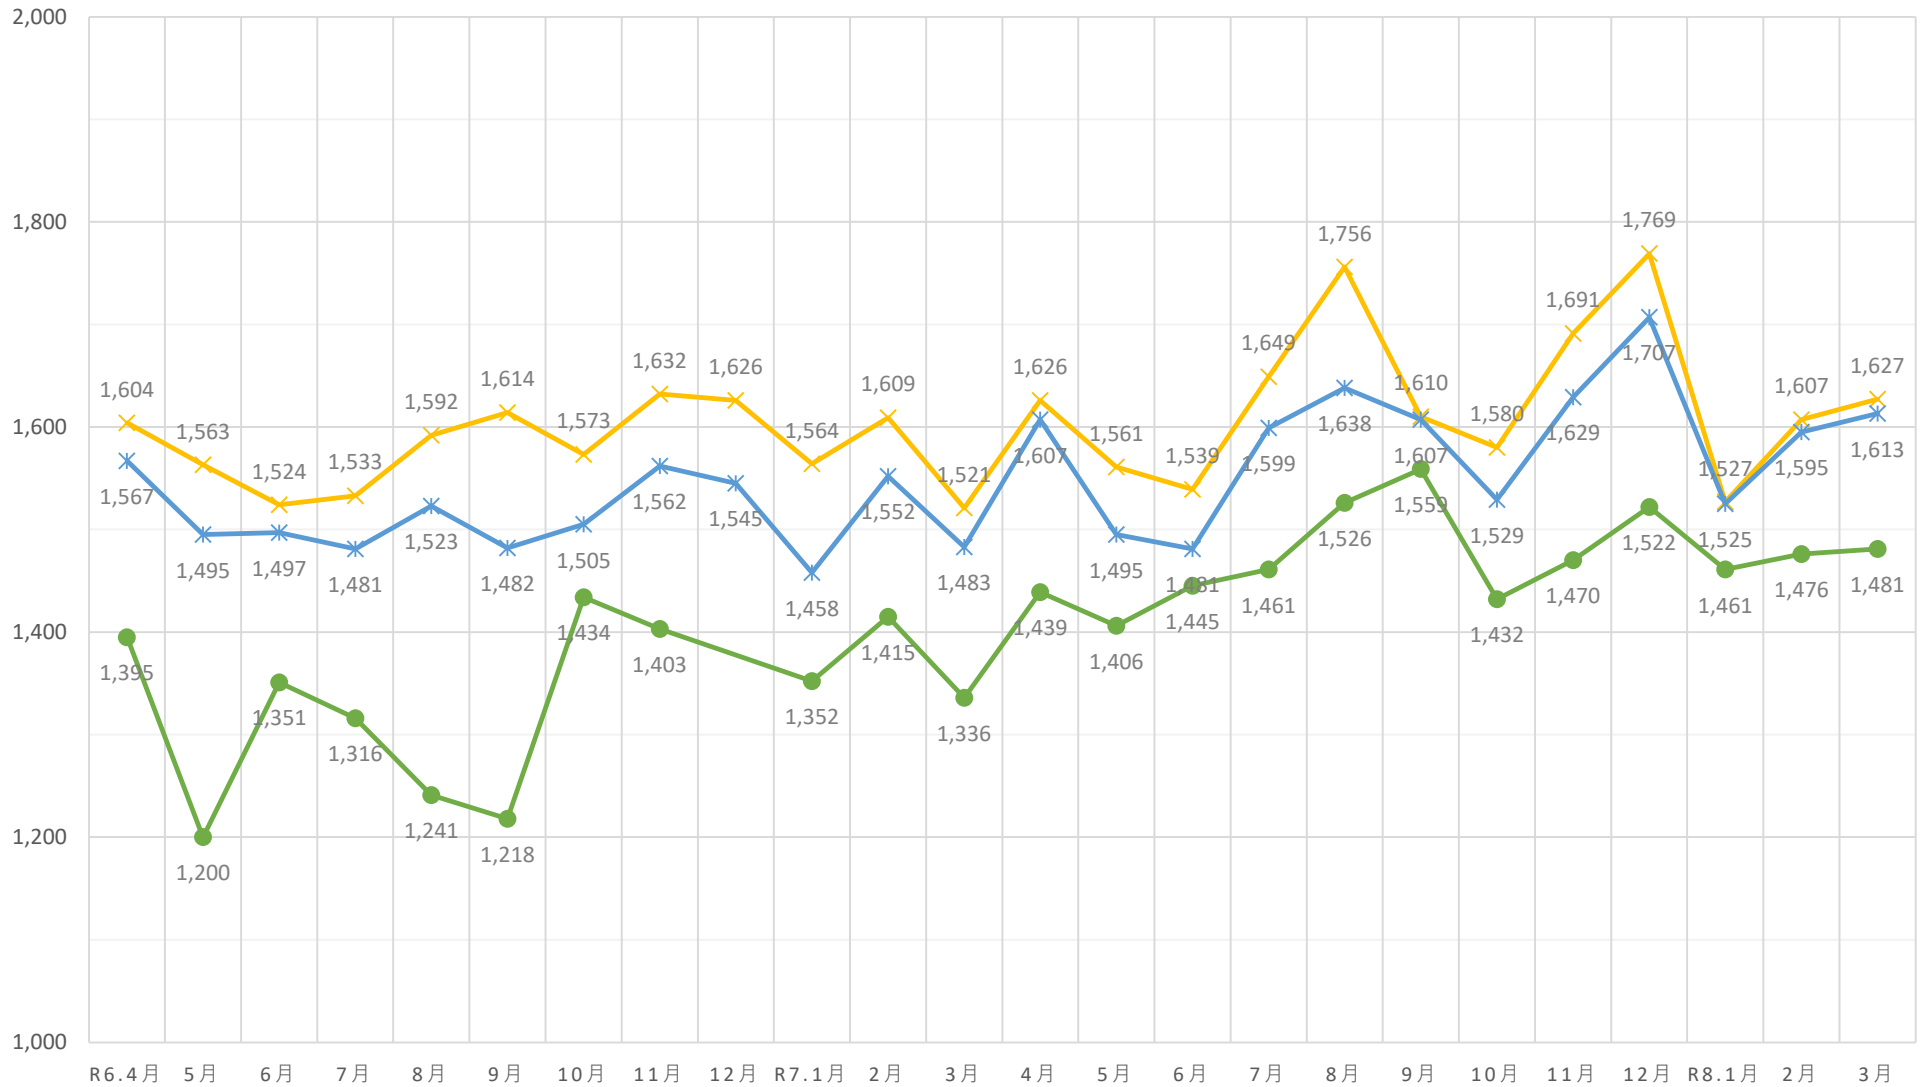

黒毛和種（未經産）加重平均（税込）

◆ A 5（未經産） ■ A 4（未經産） ▲ A 3（未經産）

黒毛和種（去勢）加重平均（税込）

✕ A 5（去勢）
 ✕ A 4（去勢）
 ● A 3（去勢）

交雜種（未經産）加重平均（税込）

◆ B 4（未經産） ■ B 3（未經産） ▲ B 2（未經産）

交雑種（去勢）加重平均（税込）

✕ B 4（去勢）
 ✕ B 3（去勢）
 ● B 2（去勢）

黒毛和種（経産）加重平均（税込）

◆ A 3（和経産） ■ A 2（和経産） ▲ B 3（和経産） ✕ B 2（和経産） * C 1（和経産）

乳牛（経産）加重平均（税込）

✱ B 2（乳経産）
 + B 1（乳経産）
 ● C 2（乳経産）
 + C 1（乳経産）

豚加重平均（税込）

◆ 上 ■ 中 ▲ 並 × 等外