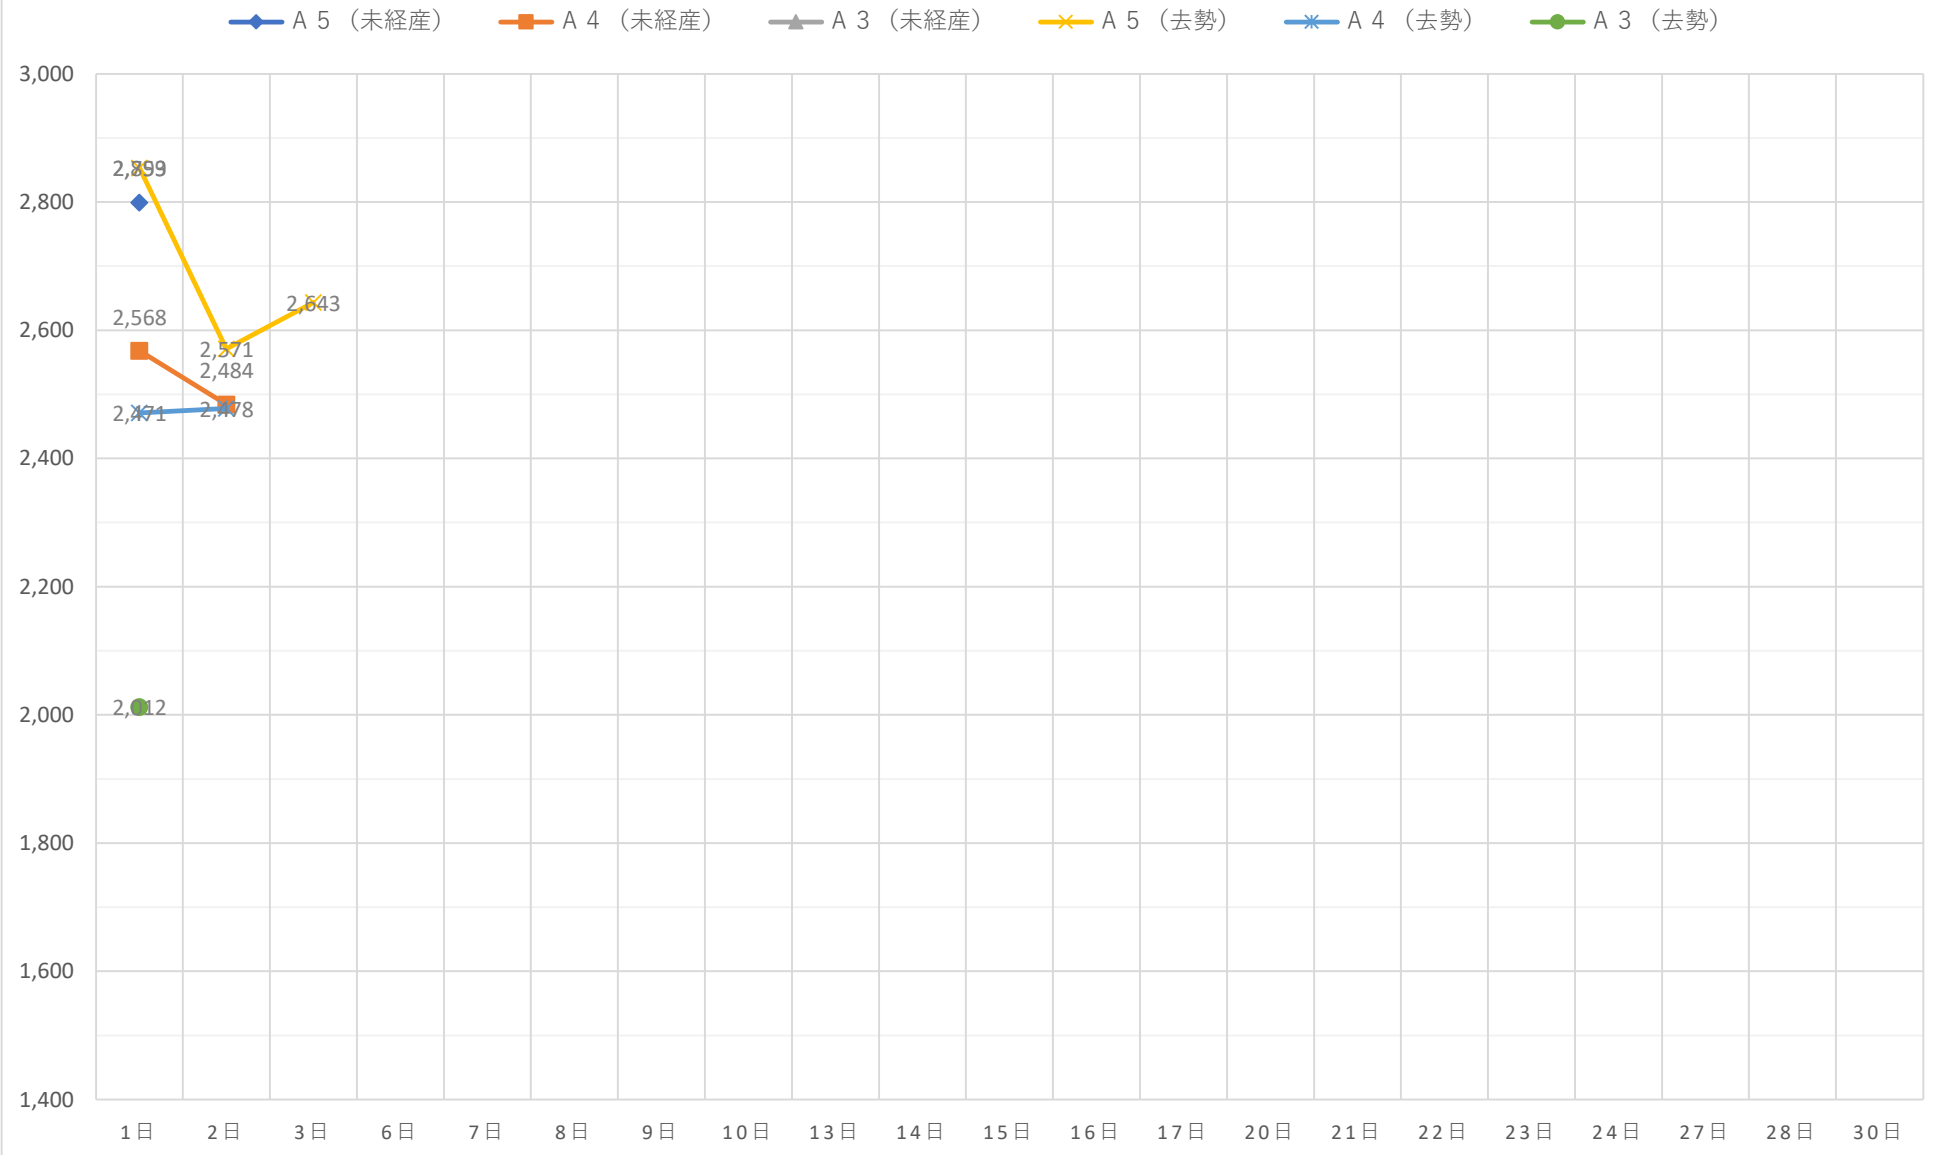

# 黒毛和種（未經産）加重平均（税込）

# 黒毛和種（去勢）加重平均（税込）

A 5（去勢）    A 4（去勢）    A 3（去勢）