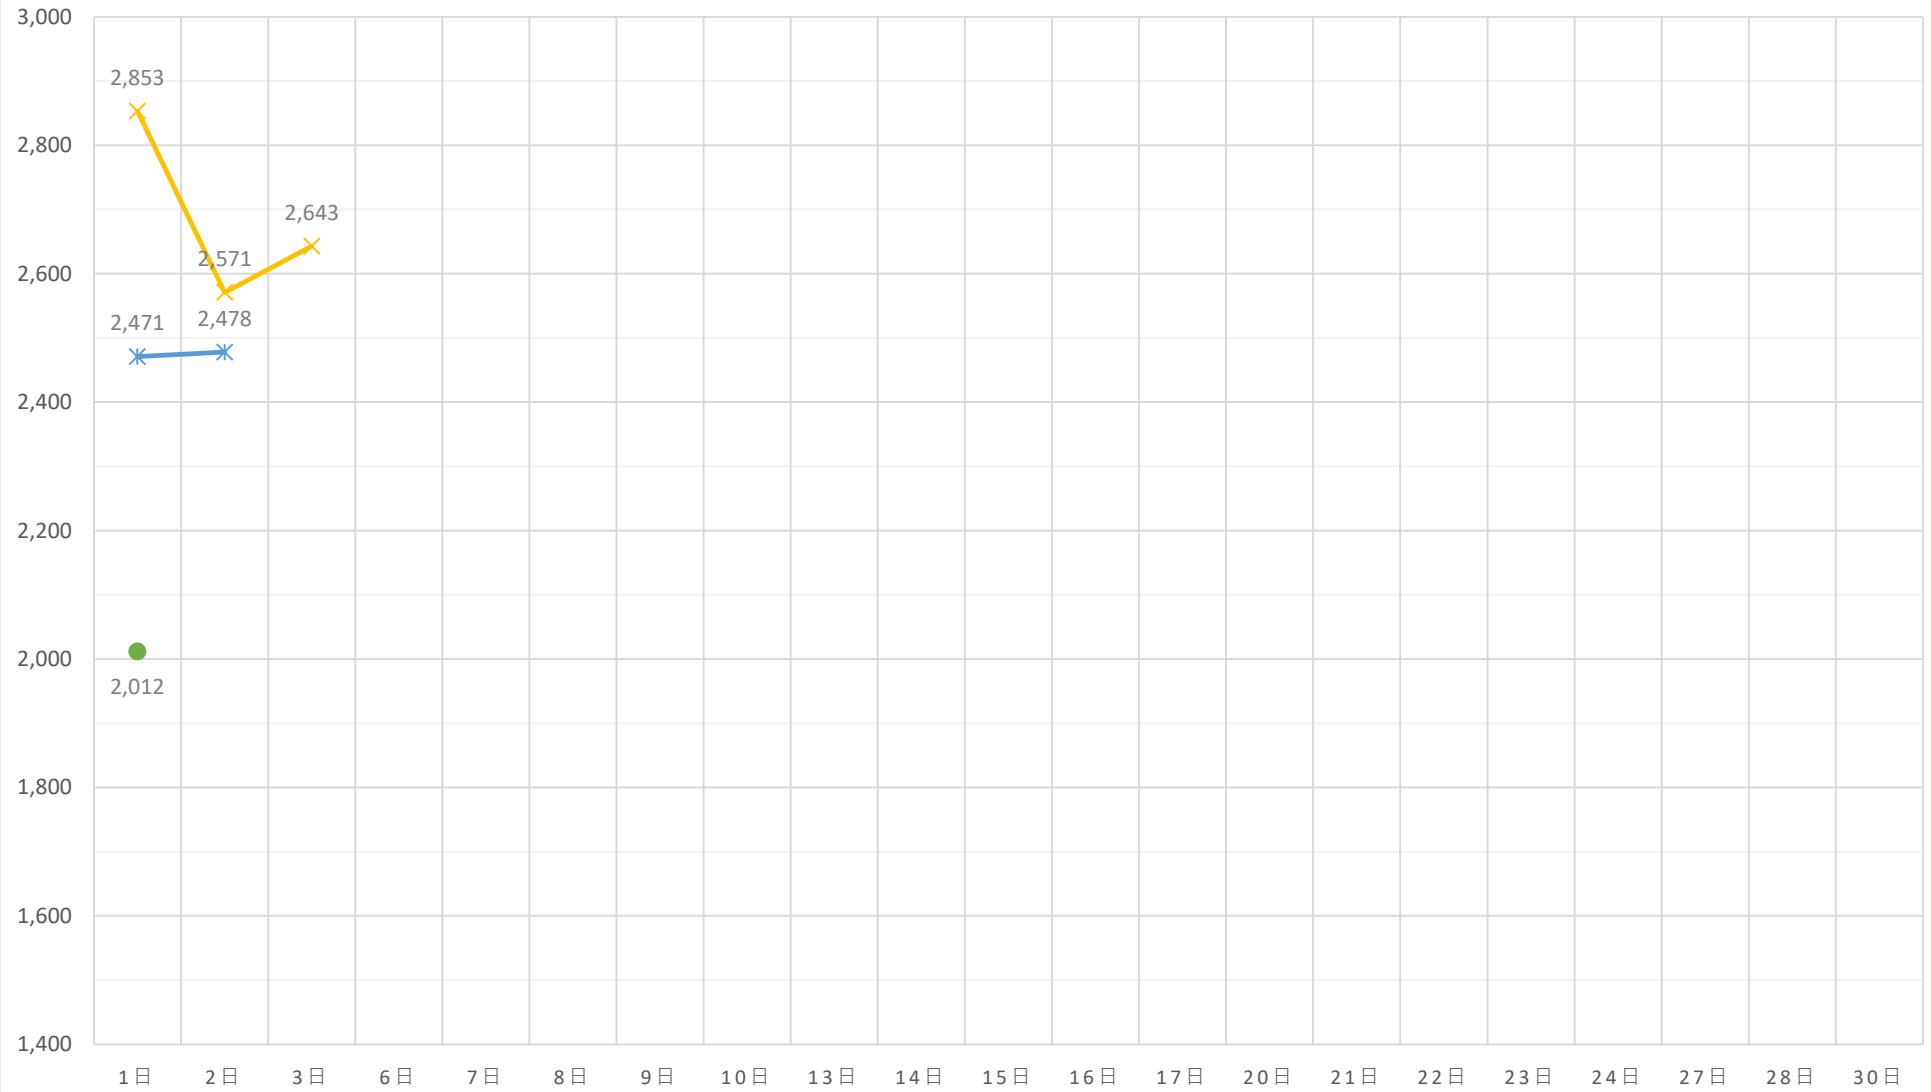

黒毛和種（去勢）加重平均（税込）

A 5（去勢）   A 4（去勢）   A 3（去勢）