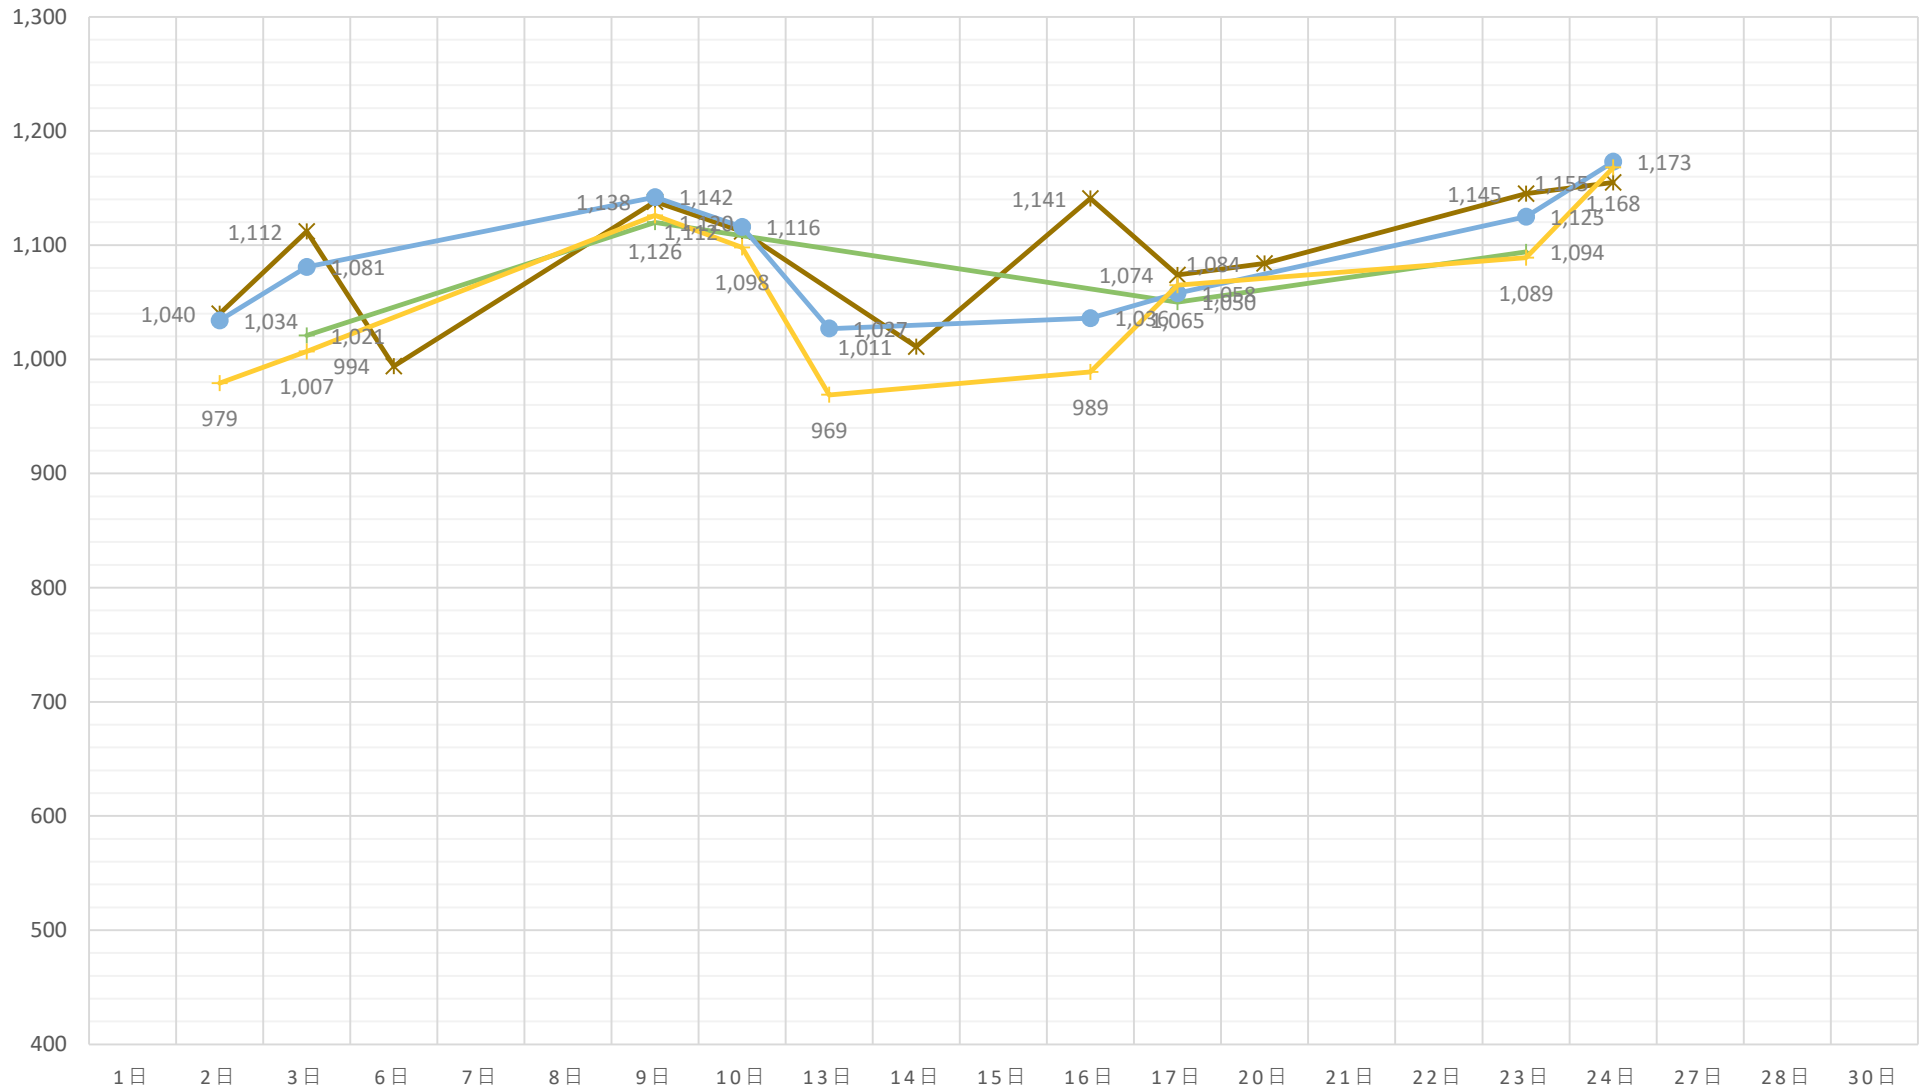

黒毛和種（未經産）加重平均（税込）

◆ A 5（未經産）
 ■ A 4（未經産）
 ▲ A 3（未經産）
 ✕ A 5（去勢）
 ✱ A 4（去勢）
 ● A 3（去勢）

黒毛和種（去勢）加重平均（税込）

—×— A 5（去勢） —*— A 4（去勢） —●— A 3（去勢）

交雑種（未經産）加重平均（税込）

◆ B 4（未經産） ■ B 3（未經産） ▲ B 2（未經産）

交雑種（去勢）加重平均（税込）

—x— B 4（去勢） —*— B 3（去勢） —●— B 2（去勢）

黒毛和種（経産）加重平均（税込）

◆ A 3（和経産） ■ A 2（和経産） ▲ B 3（和経産） × B 2（和経産） * C 1（和経産）

乳牛（経産）加重平均（税込）

✱ B 2（乳経産）
 + B 1（乳経産）
 ● C 2（乳経産）
 + C 1（乳経産）

豚加重平均（税込）

◆ 上 ■ 中 ▲ 並 × 等外