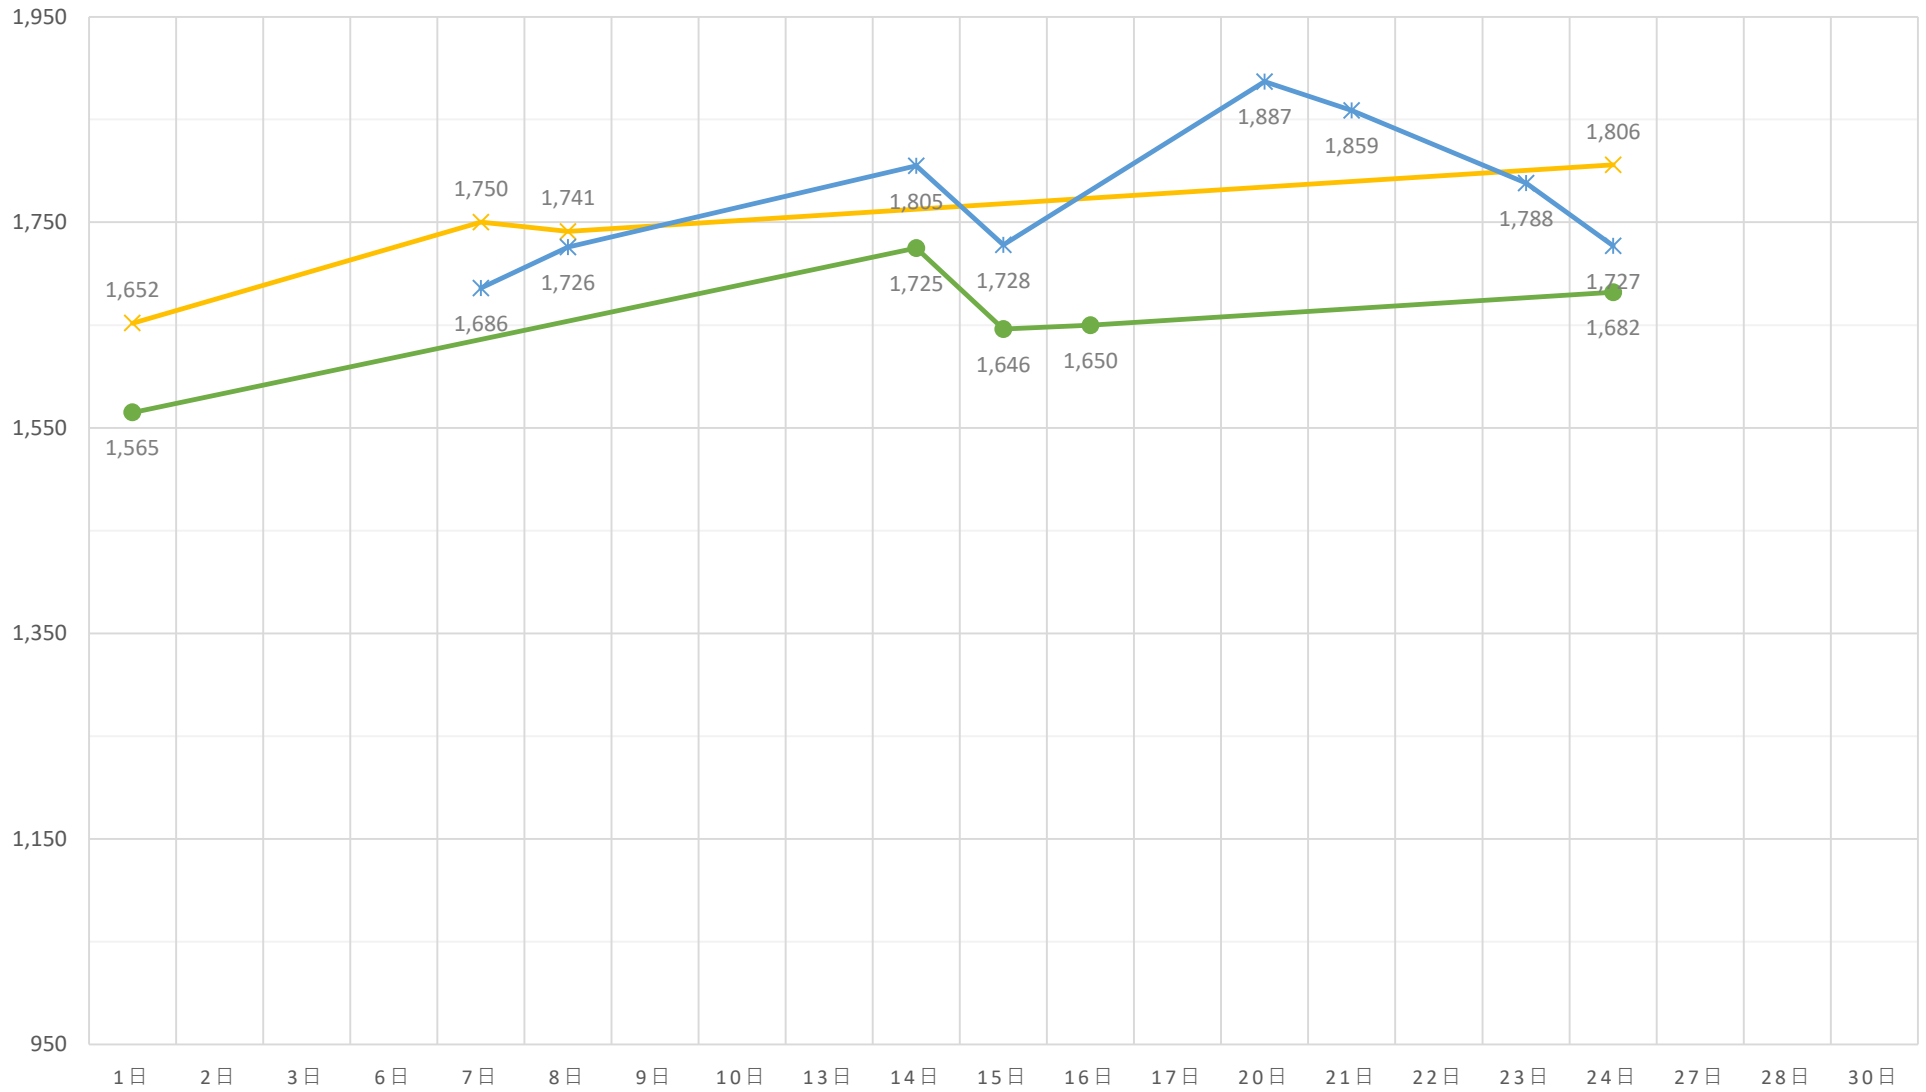

黒毛和種（未經産）加重平均（税込）

◆ A 5（未經産）
 ■ A 4（未經産）
 ▲ A 3（未經産）
 ✕ A 5（去勢）
 ✱ A 4（去勢）
 ● A 3（去勢）

黒毛和種（去勢）加重平均（税込）

—×— A 5（去勢） —*— A 4（去勢） —●— A 3（去勢）

交雑種（未經産）加重平均（税込）

◆ B 4（未經産） ■ B 3（未經産） ▲ B 2（未經産）

交雑種（去勢）加重平均（税込）

—x— B 4（去勢） —*— B 3（去勢） —●— B 2（去勢）

黒毛和種（経産）加重平均（税込）

◆ A 3（和経産） ■ A 2（和経産） ▲ B 3（和経産） × B 2（和経産） * C 1（和経産）

乳牛（経産）加重平均（税込）

✱ B 2（乳経産）
 + B 1（乳経産）
 ● C 2（乳経産）
 + C 1（乳経産）

豚加重平均（税込）

◆ 上 ■ 中 ▲ 並 × 等外