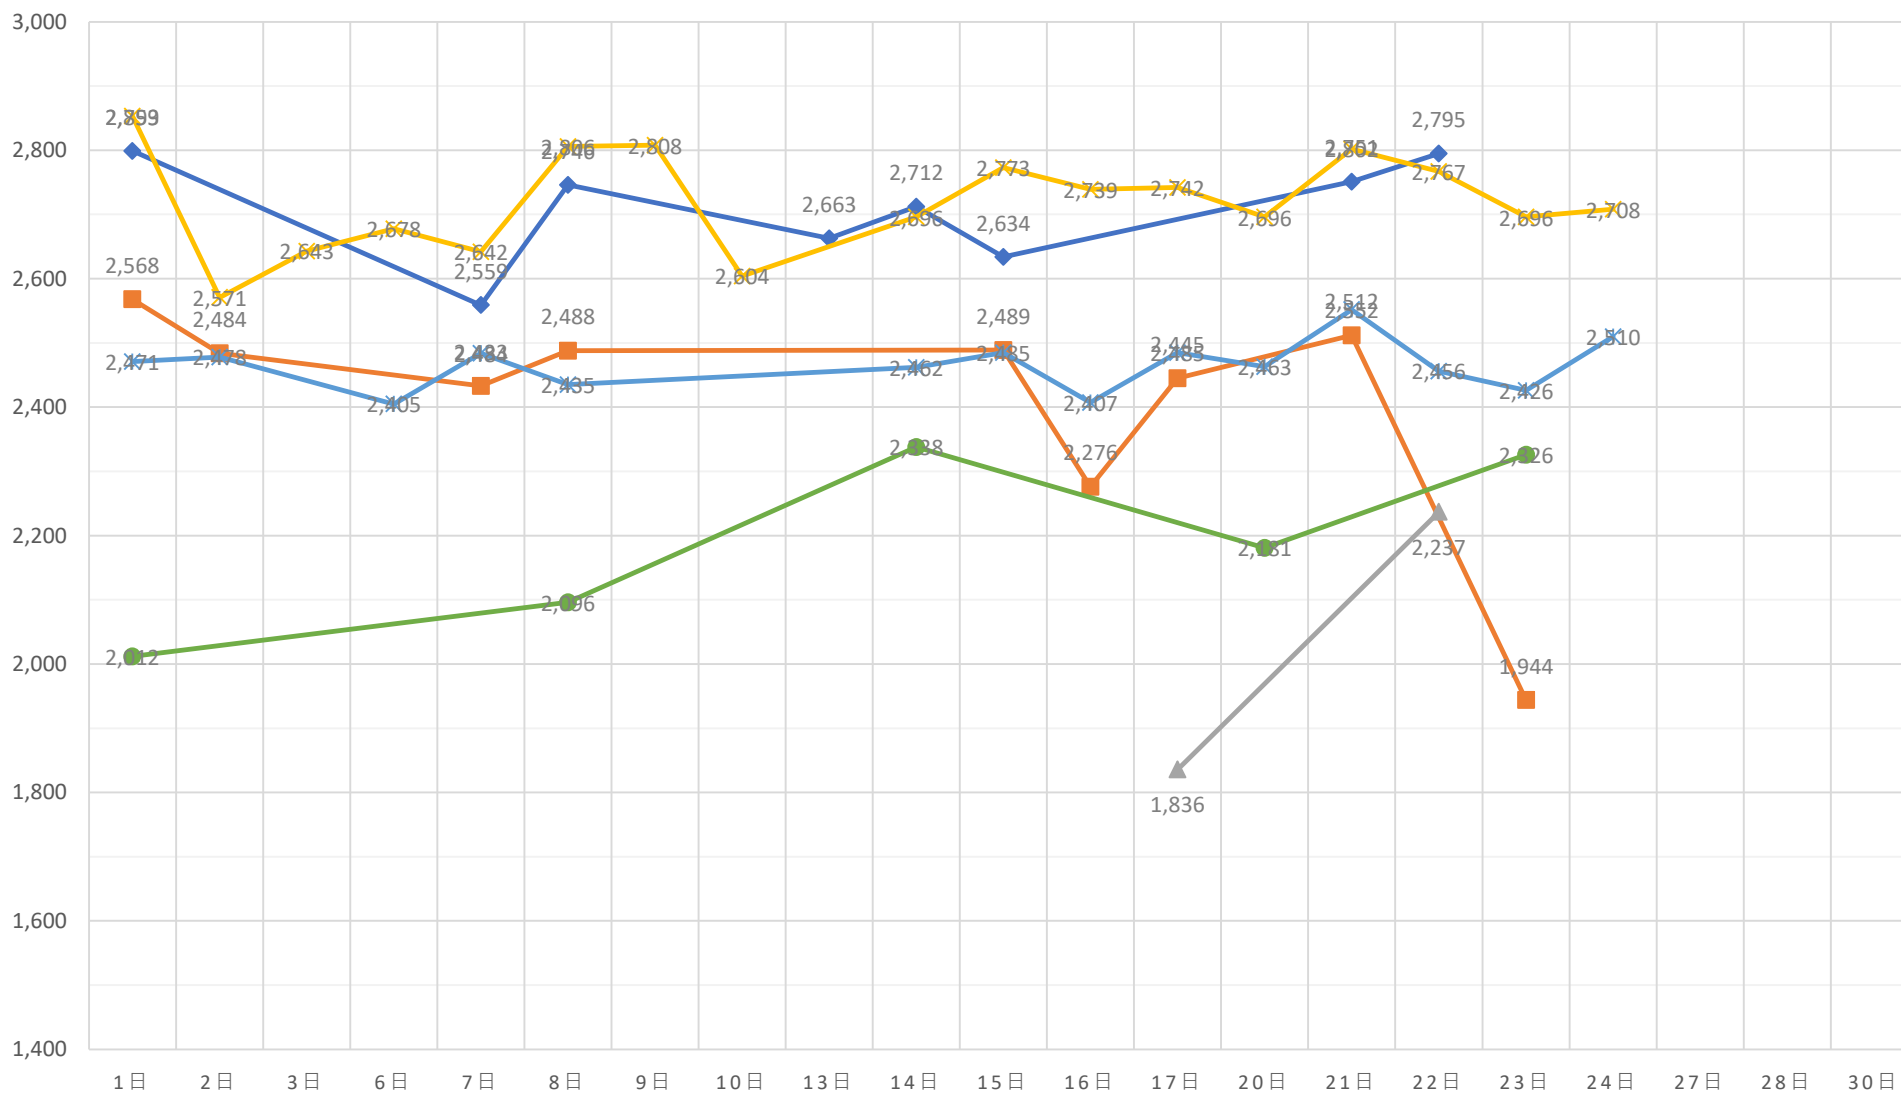

黒毛和種（未經産）加重平均（税込）

◆ A 5（未經産）
 ■ A 4（未經産）
 ▲ A 3（未經産）
 ✕ A 5（去勢）
 ✱ A 4（去勢）
 ● A 3（去勢）

黒毛和種（去勢）加重平均（税込）

—×— A 5（去勢） —*— A 4（去勢） —●— A 3（去勢）

交雑種（未經産）加重平均（税込）

◆ B 4（未經産） ■ B 3（未經産） ▲ B 2（未經産）

交雑種（去勢）加重平均（税込）

—x— B 4（去勢） —*— B 3（去勢） —●— B 2（去勢）

黒毛和種（経産）加重平均（税込）

◆ A 3（和経産） ■ A 2（和経産） ▲ B 3（和経産） × B 2（和経産） * C 1（和経産）

乳牛（経産）加重平均（税込）

✱ B 2（乳経産）
 + B 1（乳経産）
 ● C 2（乳経産）
 + C 1（乳経産）

豚加重平均（税込）

◆ 上 ■ 中 ▲ 並 × 等外