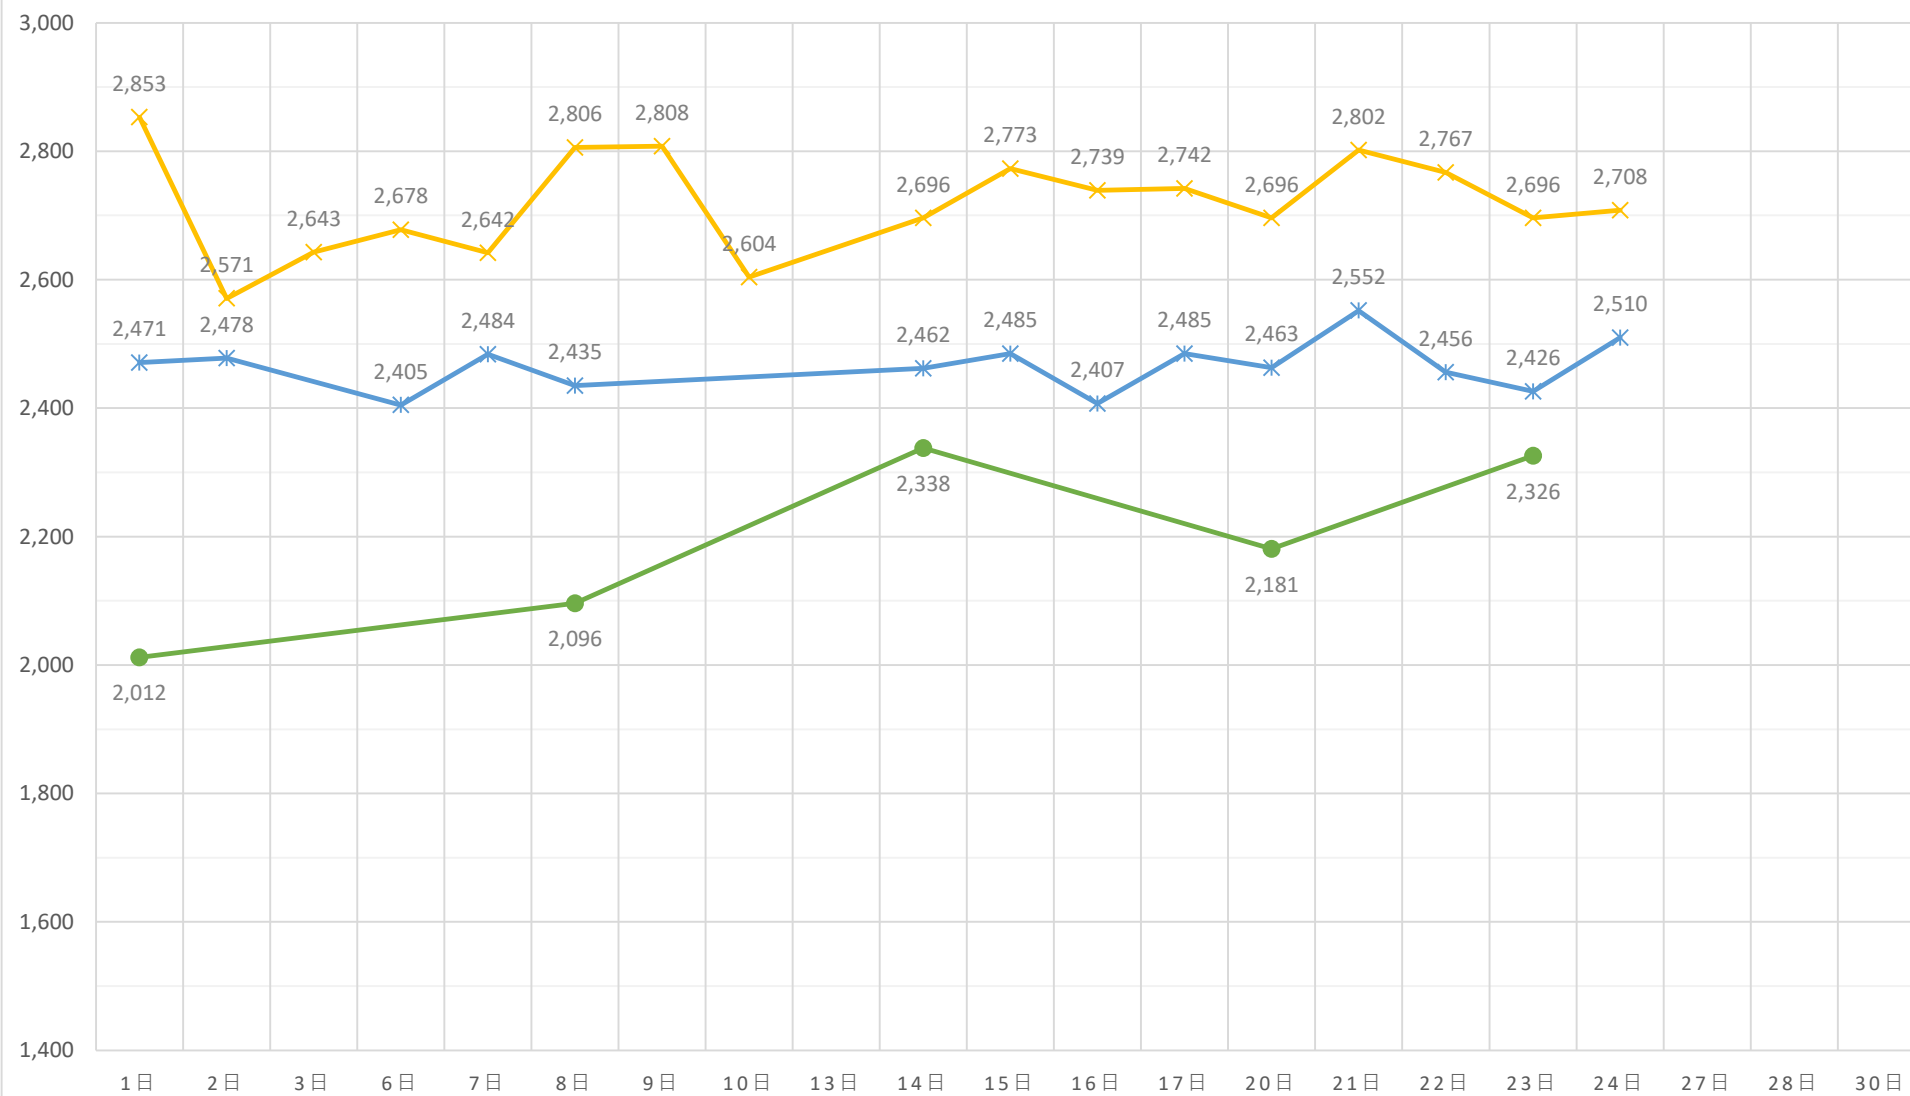

黒毛和種（未經産）加重平均（税込）

◆ A 5（未經産）
 ■ A 4（未經産）
 ▲ A 3（未經産）
 ✕ A 5（去勢）
 ✱ A 4（去勢）
 ● A 3（去勢）

黒毛和種（去勢）加重平均（税込）

—×— A 5（去勢） —*— A 4（去勢） —●— A 3（去勢）

交雑種（未經産）加重平均（税込）

◆ B 4（未經産） ■ B 3（未經産） ▲ B 2（未經産）

交雑種（去勢）加重平均（税込）

—x— B 4（去勢） —*— B 3（去勢） —●— B 2（去勢）

黒毛和種（経産）加重平均（税込）

◆ A 3（和経産） ■ A 2（和経産） ▲ B 3（和経産） × B 2（和経産） * C 1（和経産）

乳牛（経産）加重平均（税込）

✱ B 2（乳経産）
 + B 1（乳経産）
 ● C 2（乳経産）
 + C 1（乳経産）

豚加重平均（税込）

◆ 上 ■ 中 ▲ 並 × 等外