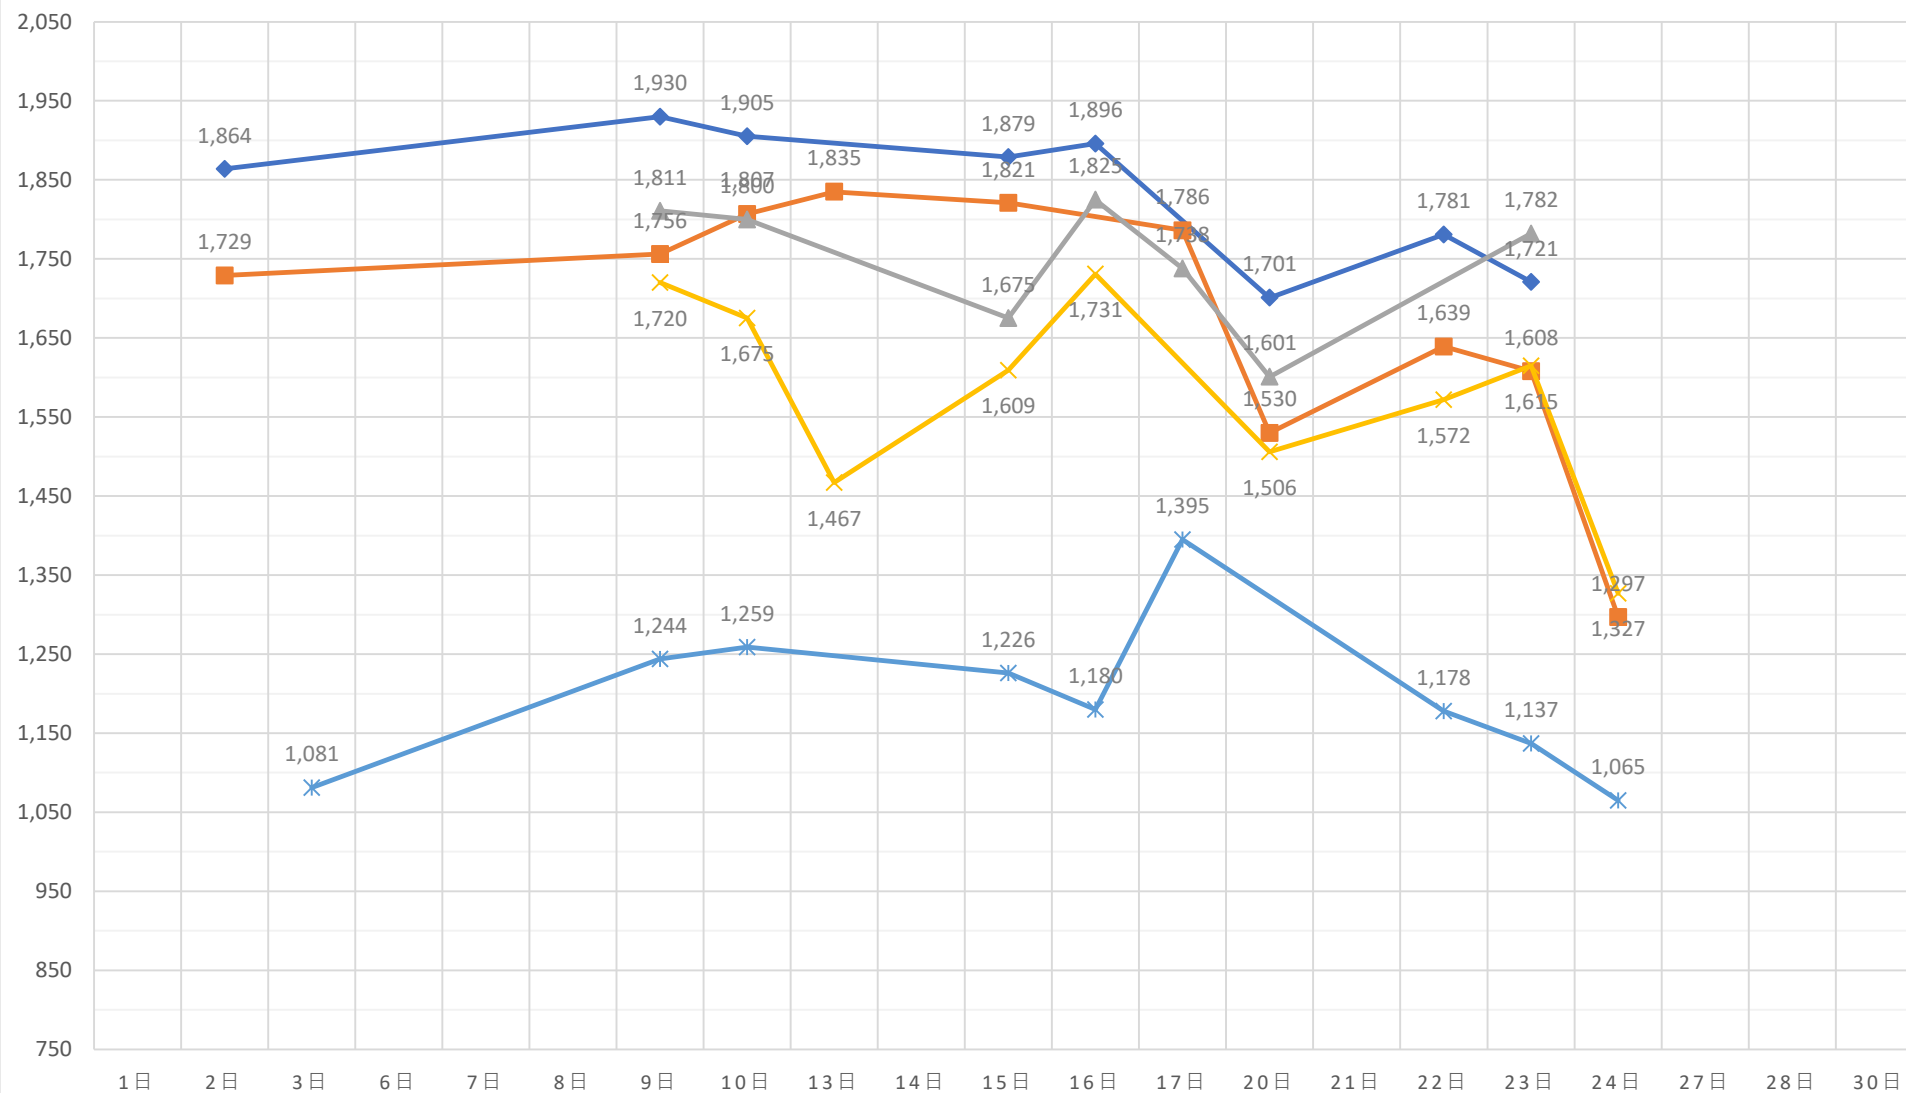

黒毛和種（未經産）加重平均（税込）

◆ A 5（未經産）
 ■ A 4（未經産）
 ▲ A 3（未經産）
 ✕ A 5（去勢）
 ✱ A 4（去勢）
 ● A 3（去勢）

黒毛和種（去勢）加重平均（税込）

—×— A 5（去勢） —*— A 4（去勢） —●— A 3（去勢）

交雑種（未經産）加重平均（税込）

◆ B 4（未經産） ■ B 3（未經産） ▲ B 2（未經産）

交雑種（去勢）加重平均（税込）

—x— B 4（去勢） —*— B 3（去勢） —●— B 2（去勢）

黒毛和種（経産）加重平均（税込）

◆ A 3（和経産） ■ A 2（和経産） ▲ B 3（和経産） × B 2（和経産） * C 1（和経産）

乳牛（経産）加重平均（税込）

✱ B 2（乳経産）
 + B 1（乳経産）
 ● C 2（乳経産）
 + C 1（乳経産）

豚加重平均（税込）

◆ 上 ■ 中 ▲ 並 × 等外