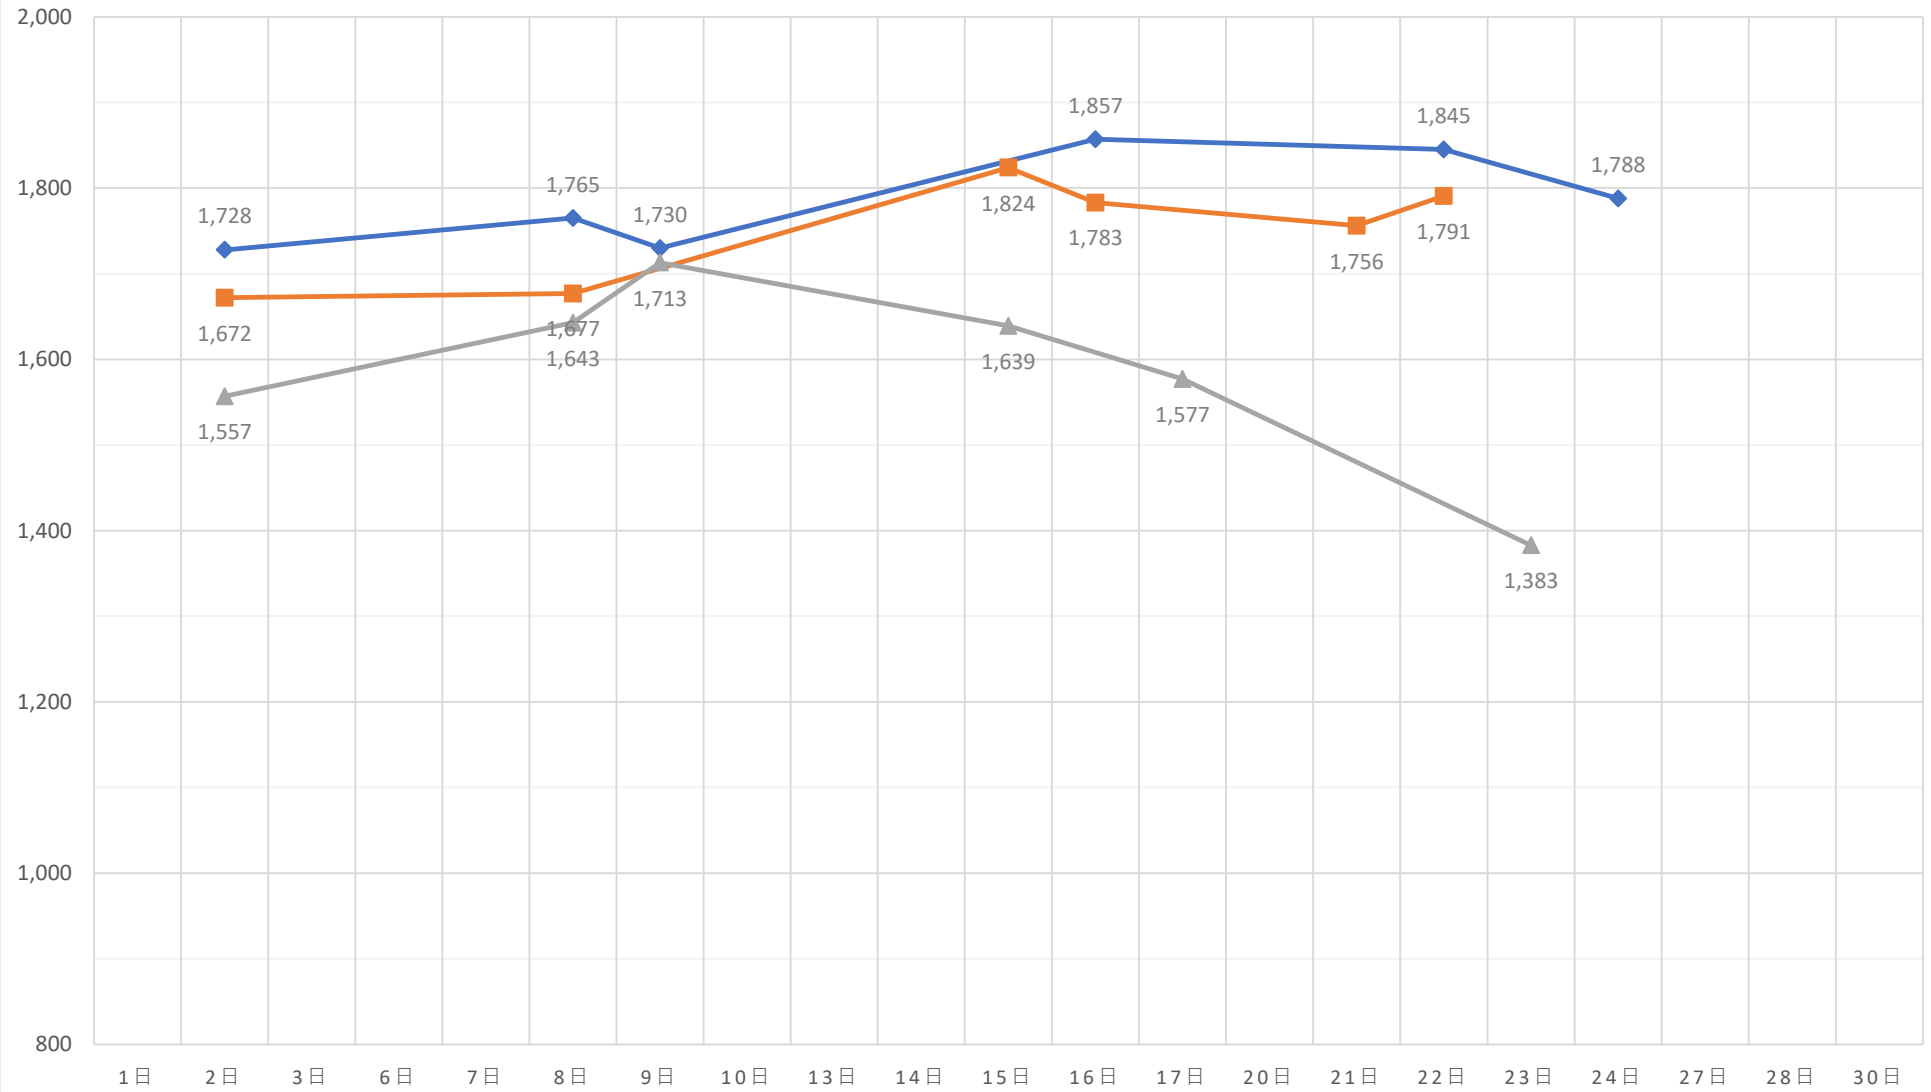

黒毛和種（未經産）加重平均（税込）

◆ A 5（未經産）
 ■ A 4（未經産）
 ▲ A 3（未經産）
 ✕ A 5（去勢）
 ✱ A 4（去勢）
 ● A 3（去勢）

黒毛和種（去勢）加重平均（税込）

—×— A 5（去勢） —*— A 4（去勢） —●— A 3（去勢）

交雑種（未經産）加重平均（税込）

◆ B 4（未經産） ■ B 3（未經産） ▲ B 2（未經産）

交雑種（去勢）加重平均（税込）

—x— B 4（去勢） —*— B 3（去勢） —●— B 2（去勢）

黒毛和種（経産）加重平均（税込）

◆ A 3（和経産） ■ A 2（和経産） ▲ B 3（和経産） × B 2（和経産） * C 1（和経産）

乳牛（経産）加重平均（税込）

✱ B 2（乳経産）
 + B 1（乳経産）
 ● C 2（乳経産）
 + C 1（乳経産）

豚加重平均（税込）

◆ 上 ■ 中 ▲ 並 × 等外