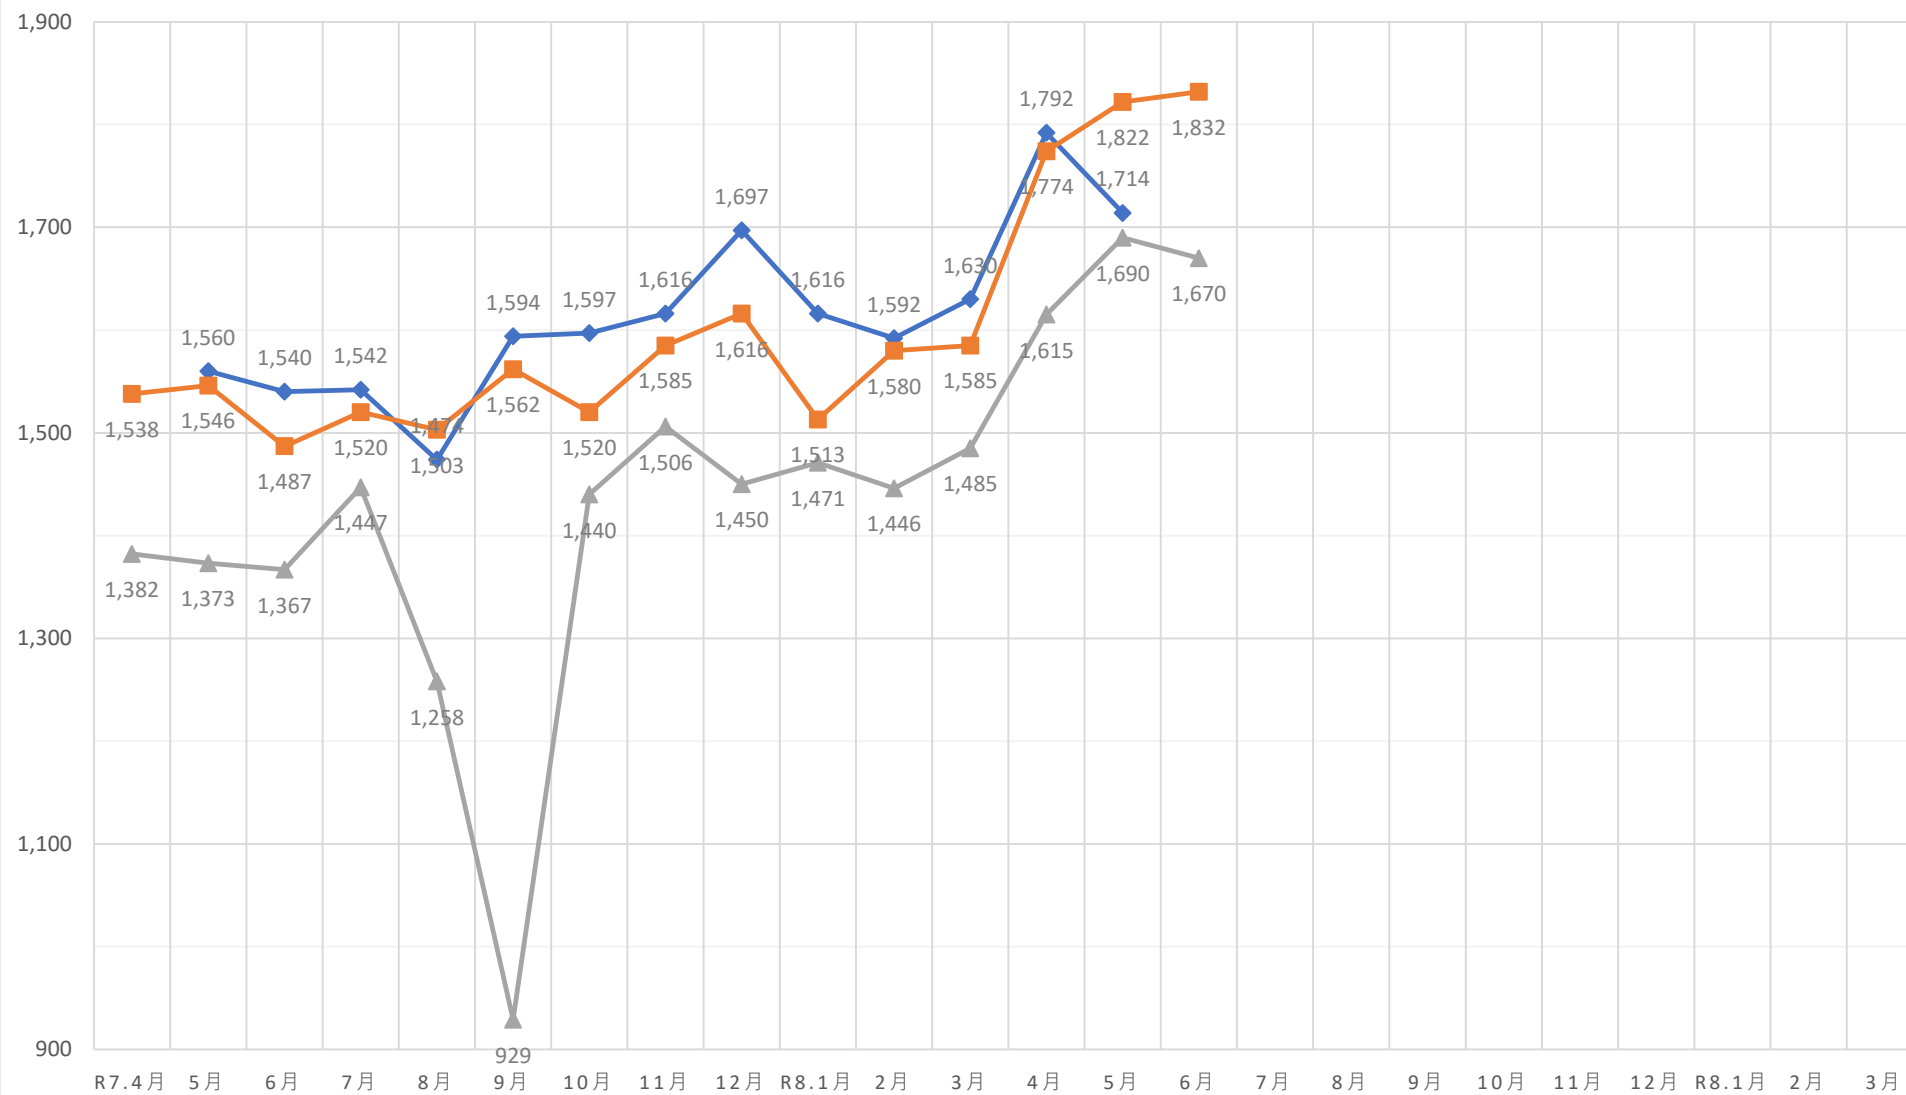

黒毛和種（未經産）加重平均（税込）

◆ A 5（未經産） ■ A 4（未經産） ▲ A 3（未經産）

黒毛和種（去勢）加重平均（税込）

✕ A 5（去勢）
 ✕ A 4（去勢）
 ● A 3（去勢）

交雑種（未經産）加重平均（税込）

◆ B 4（未經産） ■ B 3（未經産） ▲ B 2（未經産）

交雑種（去勢）加重平均（税込）

✕ B 4（去勢）
 ✕ B 3（去勢）
 ● B 2（去勢）

黒毛和種（経産）加重平均（税込）

◆ A 3（和経産） ■ A 2（和経産） ▲ B 3（和経産） × B 2（和経産） * C 1（和経産）

乳牛（経産）加重平均（税込）

✖ B 2（乳経産）
 + B 1（乳経産）
 ● C 2（乳経産）
 + C 1（乳経産）

豚加重平均（税込）

◆ 上 ■ 中 ▲ 並 × 等外