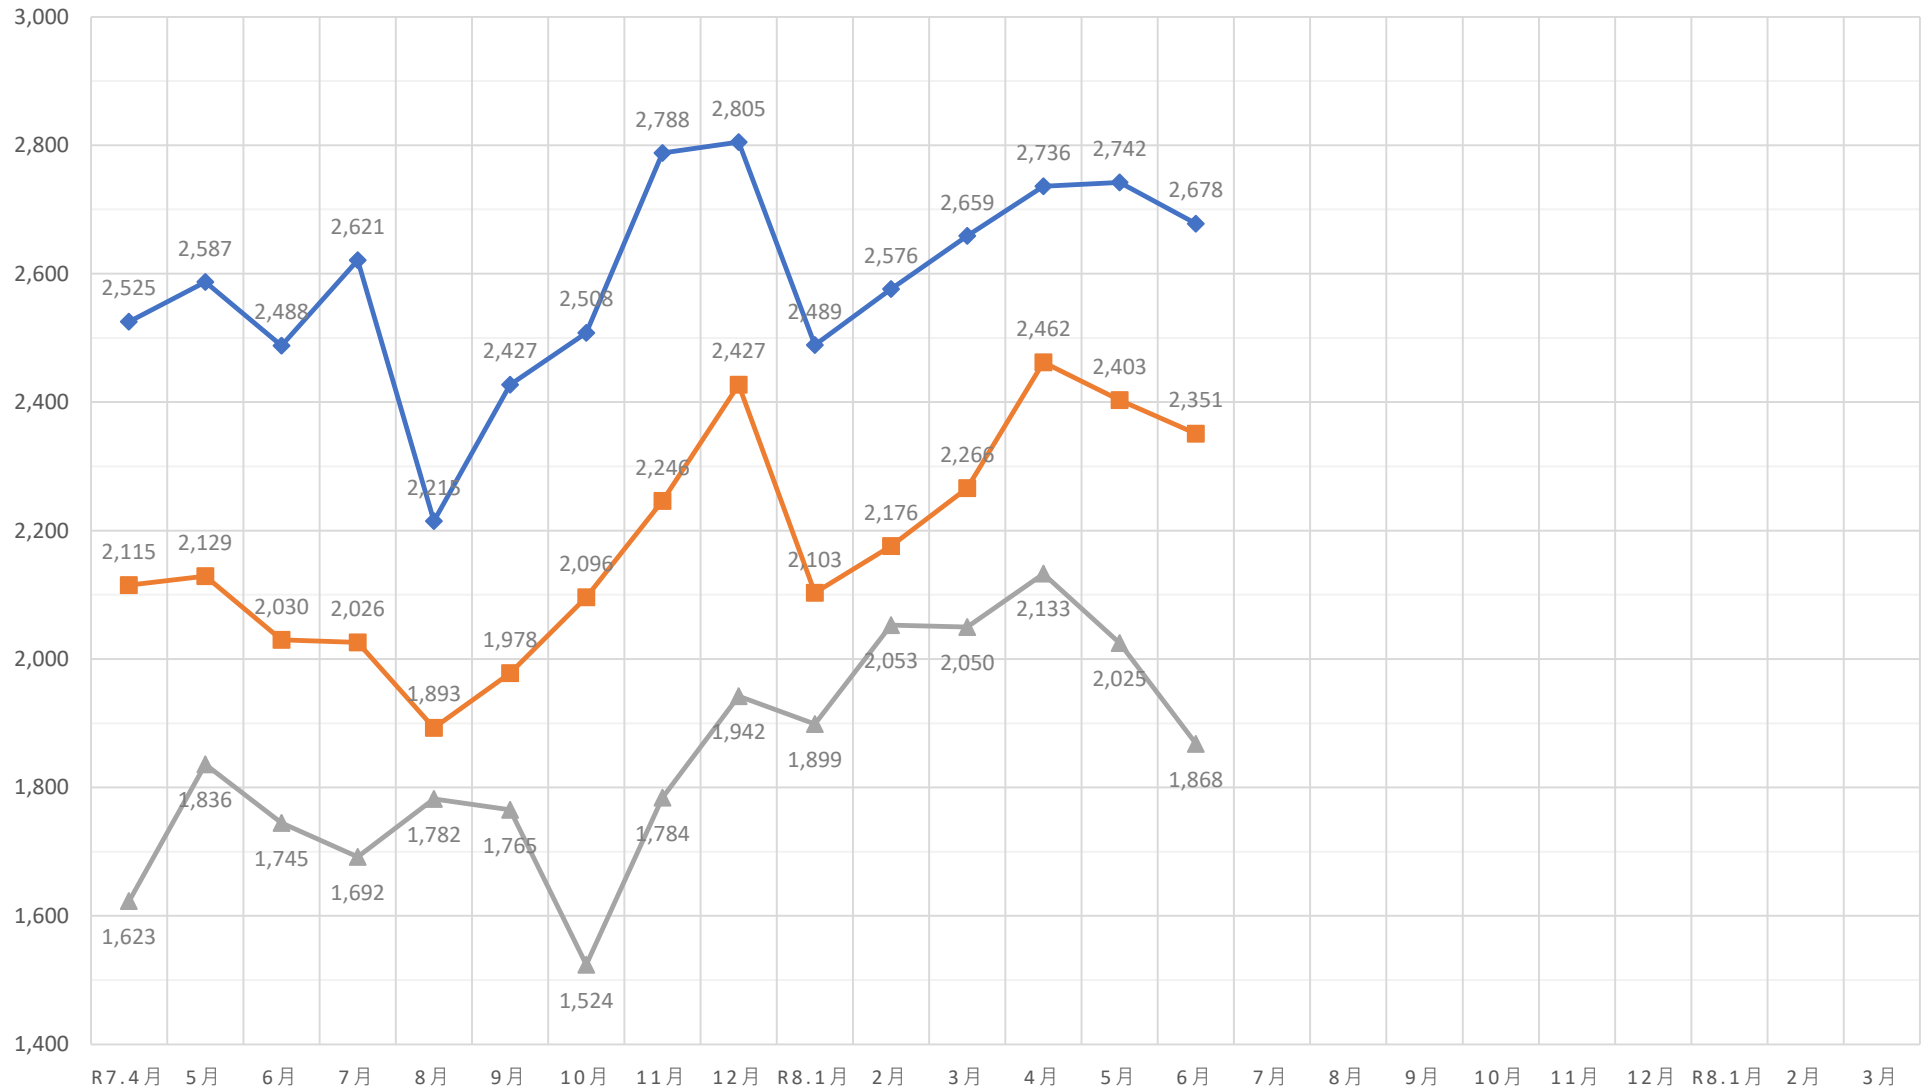

黒毛和種（未經産）加重平均（税込）

◆ A 5（未經産） ■ A 4（未經産） ▲ A 3（未經産）

黒毛和種（去勢）加重平均（税込）

✕ A 5（去勢）
 ✕ A 4（去勢）
 ● A 3（去勢）

交雑種（未經産）加重平均（税込）

◆ B 4（未經産） ■ B 3（未經産） ▲ B 2（未經産）

交雑種（去勢）加重平均（税込）

✕ B 4（去勢）
 ✕ B 3（去勢）
 ● B 2（去勢）

黒毛和種（経産）加重平均（税込）

◆ A 3（和経産） ■ A 2（和経産） ▲ B 3（和経産） × B 2（和経産） * C 1（和経産）

乳牛（経産）加重平均（税込）

✖ B 2（乳経産）
 + B 1（乳経産）
 ● C 2（乳経産）
 + C 1（乳経産）

豚加重平均（税込）

◆ 上 ■ 中 ▲ 並 × 等外