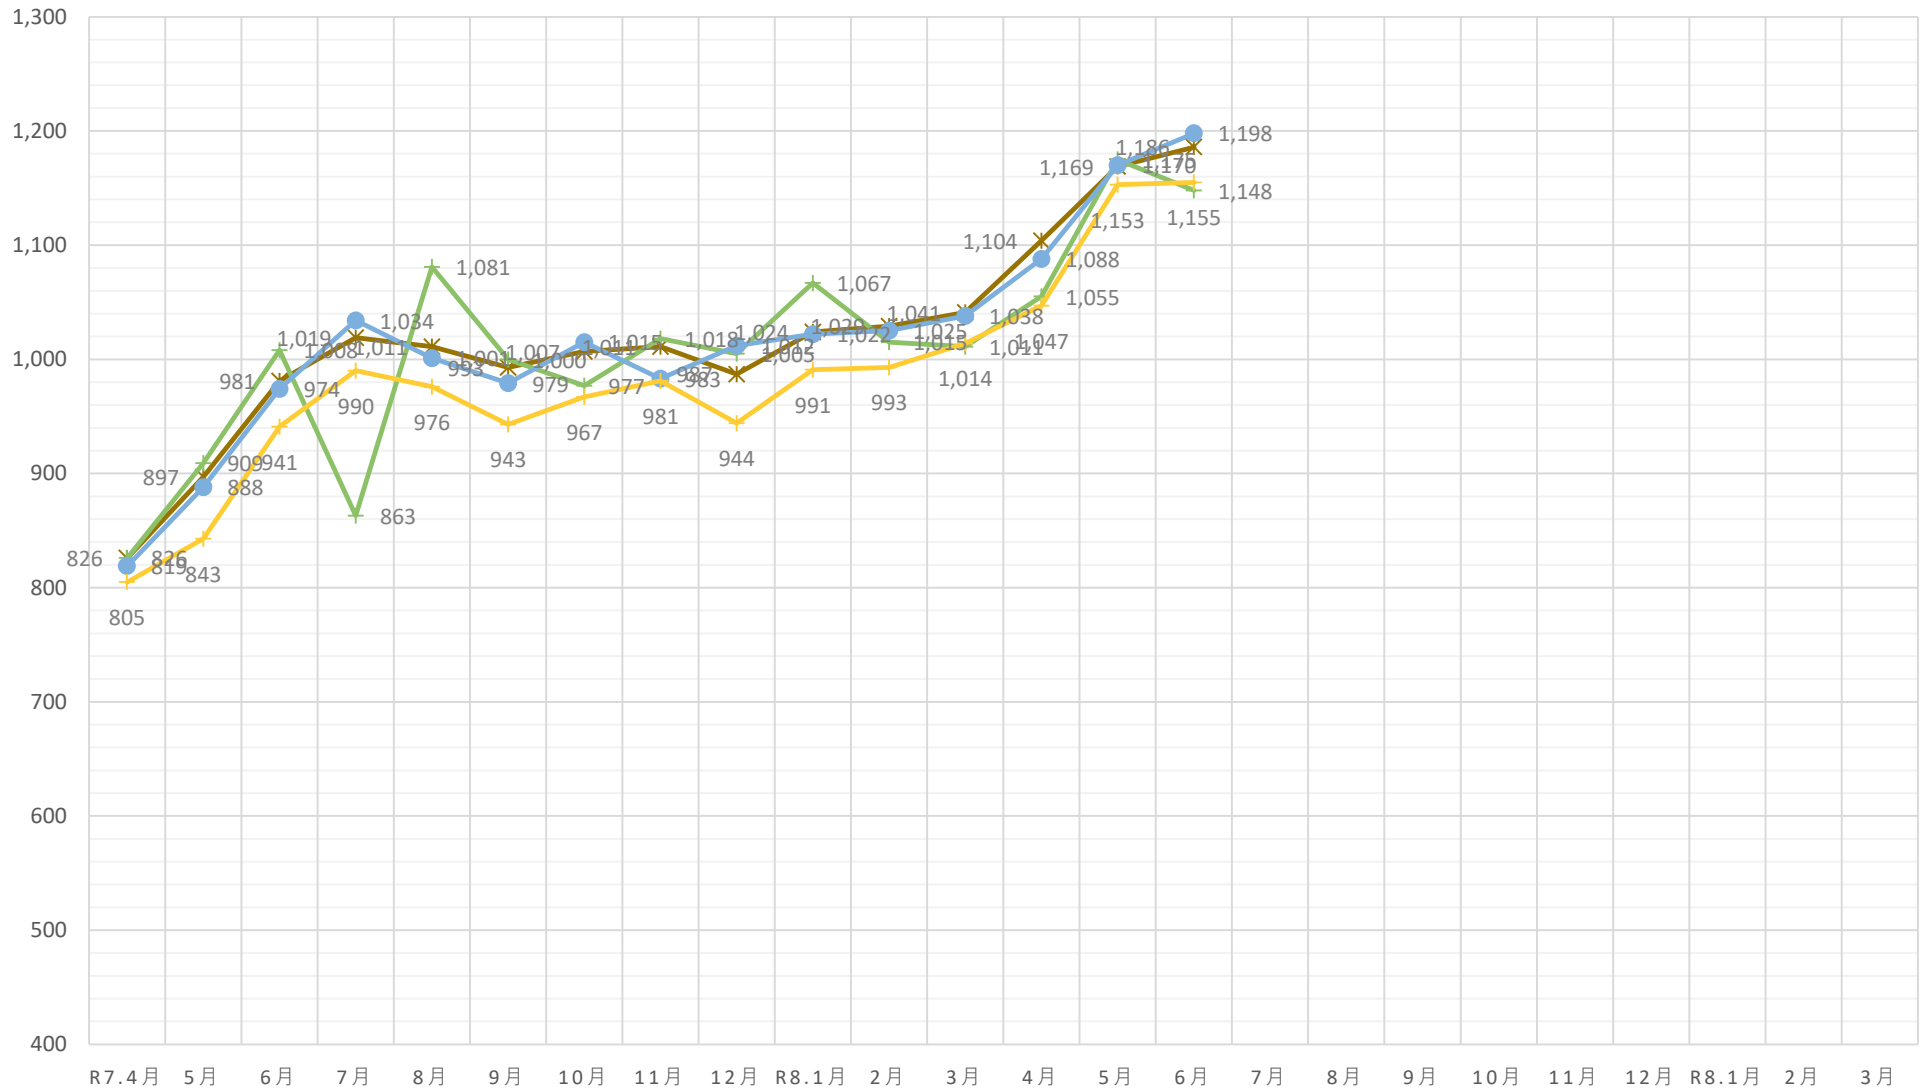

黒毛和種（未經産）加重平均（税込）

◆ A 5（未經産） ■ A 4（未經産） ▲ A 3（未經産）

黒毛和種（去勢）加重平均（税込）

✕ A 5（去勢）
 ✕ A 4（去勢）
 ● A 3（去勢）

交雑種（未經産）加重平均（税込）

◆ B 4（未經産） ■ B 3（未經産） ▲ B 2（未經産）

交雑種（去勢）加重平均（税込）

✕ B 4（去勢）
 ✕ B 3（去勢）
 ● B 2（去勢）

黒毛和種（経産）加重平均（税込）

◆ A 3（和経産） ■ A 2（和経産） ▲ B 3（和経産） × B 2（和経産） * C 1（和経産）

乳牛（経産）加重平均（税込）

✖ B 2（乳経産）
 + B 1（乳経産）
 ● C 2（乳経産）
 + C 1（乳経産）

豚加重平均（税込）

◆ 上 ■ 中 ▲ 並 × 等外