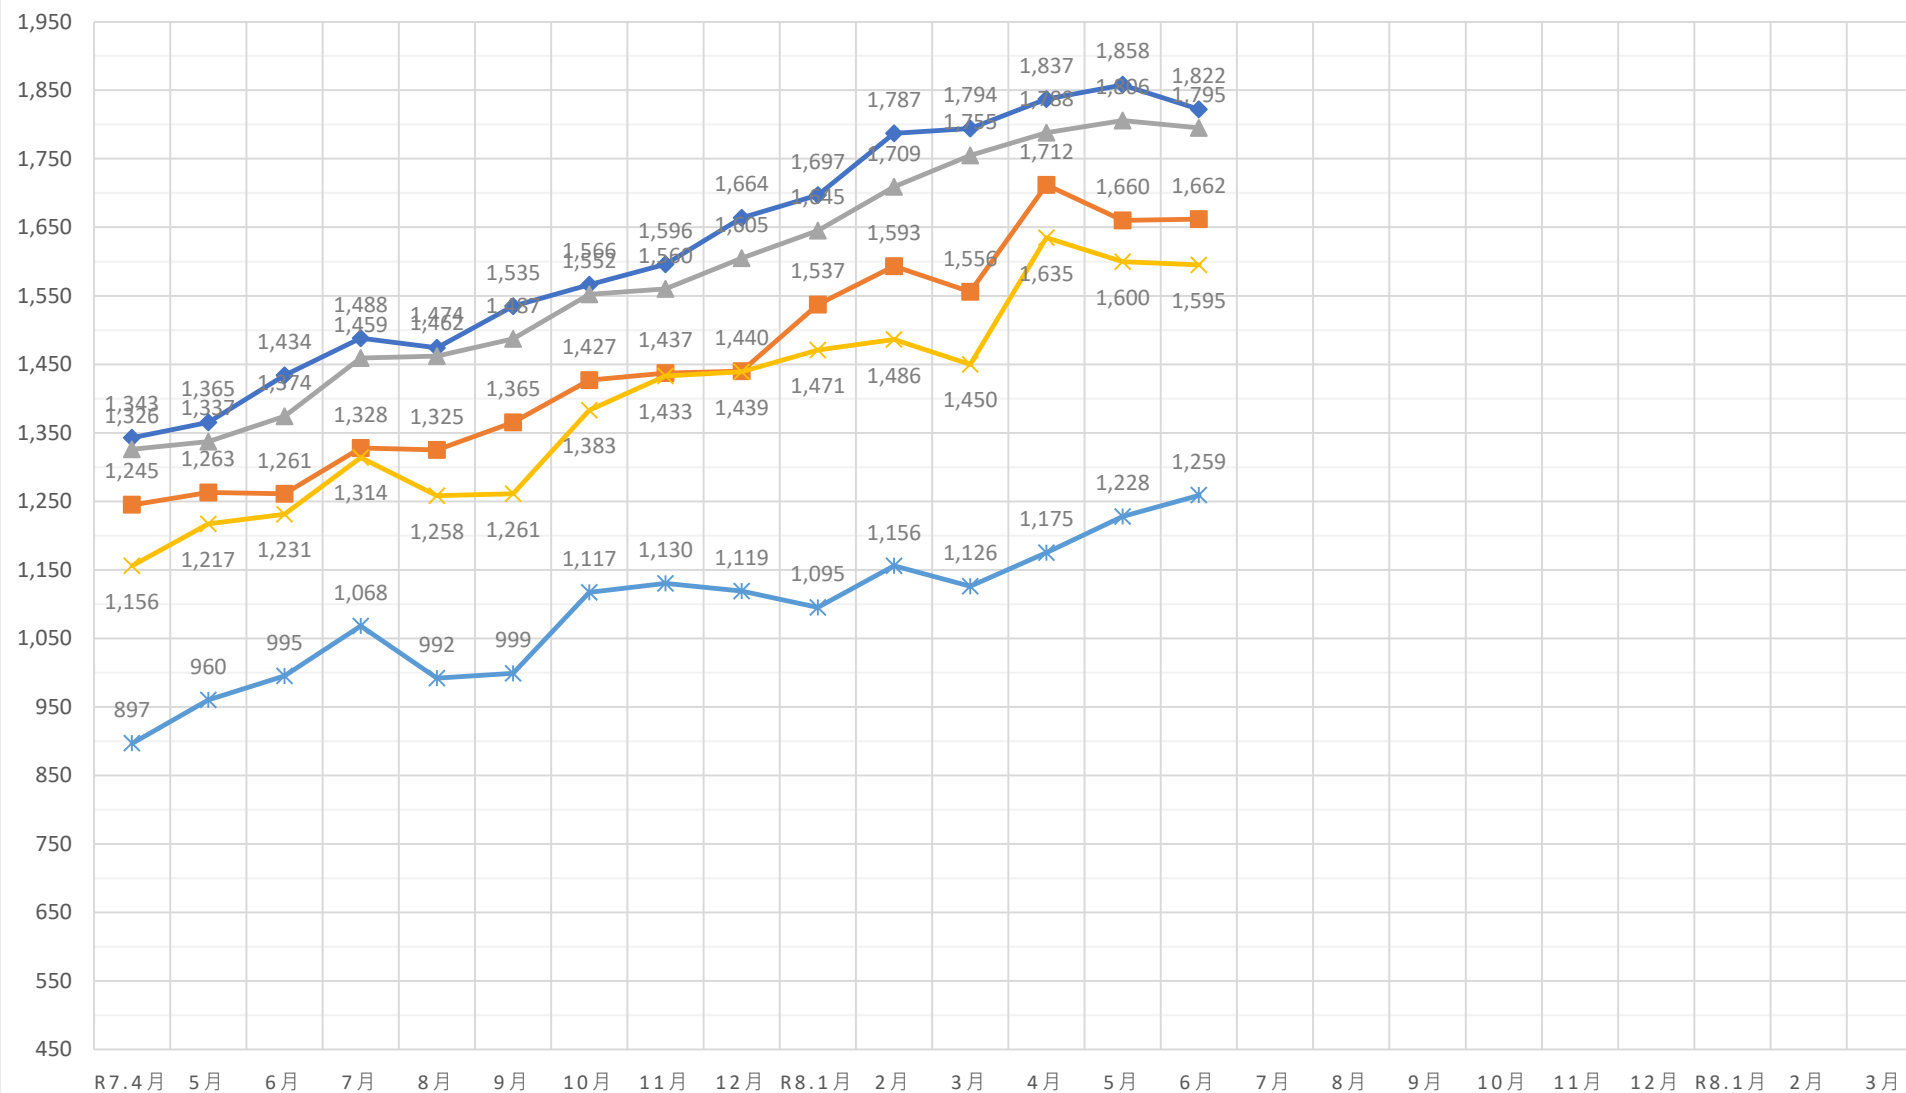

黒毛和種（未經産）加重平均（税込）

◆ A 5（未經産） ■ A 4（未經産） ▲ A 3（未經産）

黒毛和種（去勢）加重平均（税込）

✕ A 5（去勢）
 ✕ A 4（去勢）
 ● A 3（去勢）

交雑種（未經産）加重平均（税込）

◆ B 4（未經産） ■ B 3（未經産） ▲ B 2（未經産）

交雑種（去勢）加重平均（税込）

✕ B 4（去勢）
 ✕ B 3（去勢）
 ● B 2（去勢）

黒毛和種（経産）加重平均（税込）

◆ A 3（和経産） ■ A 2（和経産） ▲ B 3（和経産） × B 2（和経産） * C 1（和経産）

乳牛（経産）加重平均（税込）

✖ B 2（乳経産）
 + B 1（乳経産）
 ● C 2（乳経産）
 + C 1（乳経産）

豚加重平均（税込）

◆ 上 ■ 中 ▲ 並 × 等外