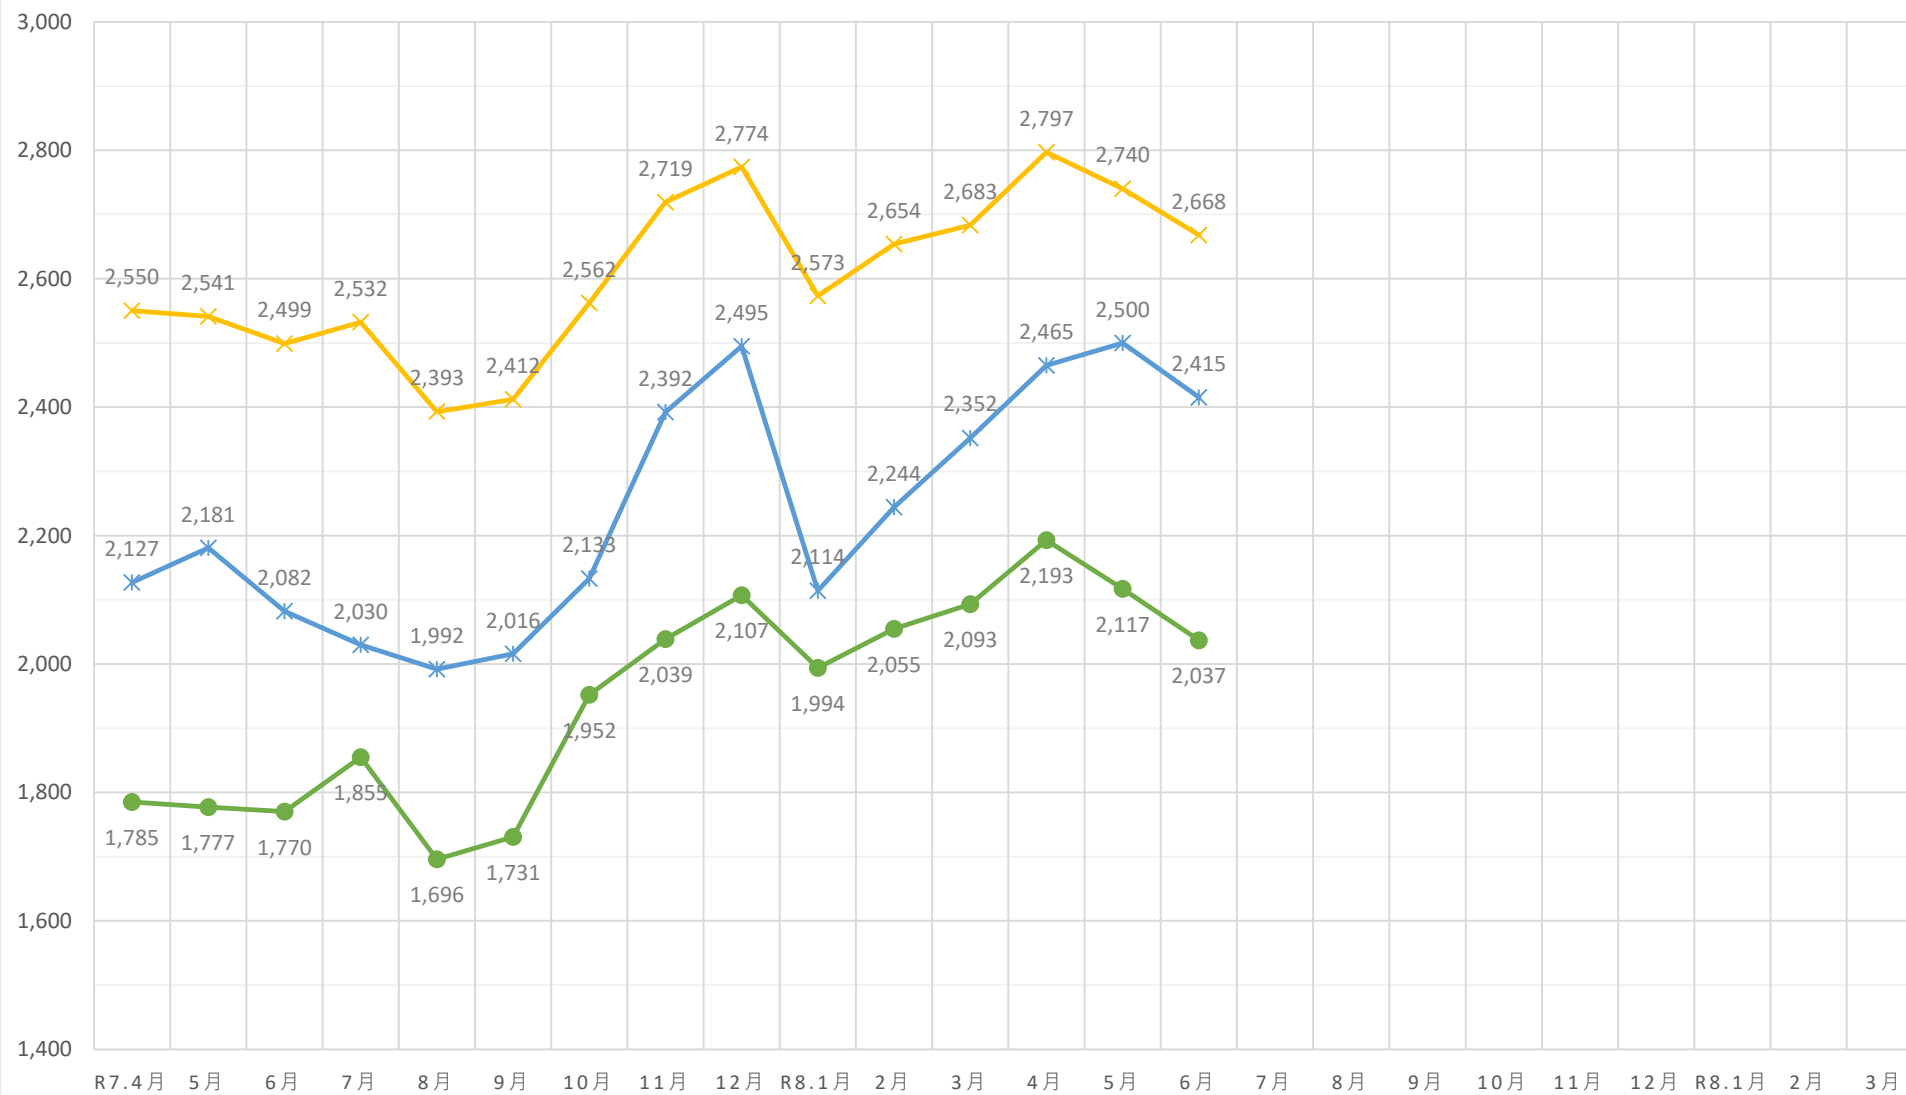

黒毛和種（未經産）加重平均（税込）

◆ A 5（未經産） ■ A 4（未經産） ▲ A 3（未經産）

黒毛和種（去勢）加重平均（税込）

✕ A 5（去勢）
 ✕ A 4（去勢）
 ● A 3（去勢）

交雑種（未經産）加重平均（税込）

◆ B 4（未經産） ■ B 3（未經産） ▲ B 2（未經産）

交雑種（去勢）加重平均（税込）

✕ B 4（去勢）
 ✕ B 3（去勢）
 ● B 2（去勢）

黒毛和種（経産）加重平均（税込）

◆ A 3（和経産） ■ A 2（和経産） ▲ B 3（和経産） × B 2（和経産） * C 1（和経産）

乳牛（経産）加重平均（税込）

✖ B 2（乳経産）
 + B 1（乳経産）
 ● C 2（乳経産）
 + C 1（乳経産）

豚加重平均（税込）

◆ 上 ■ 中 ▲ 並 × 等外