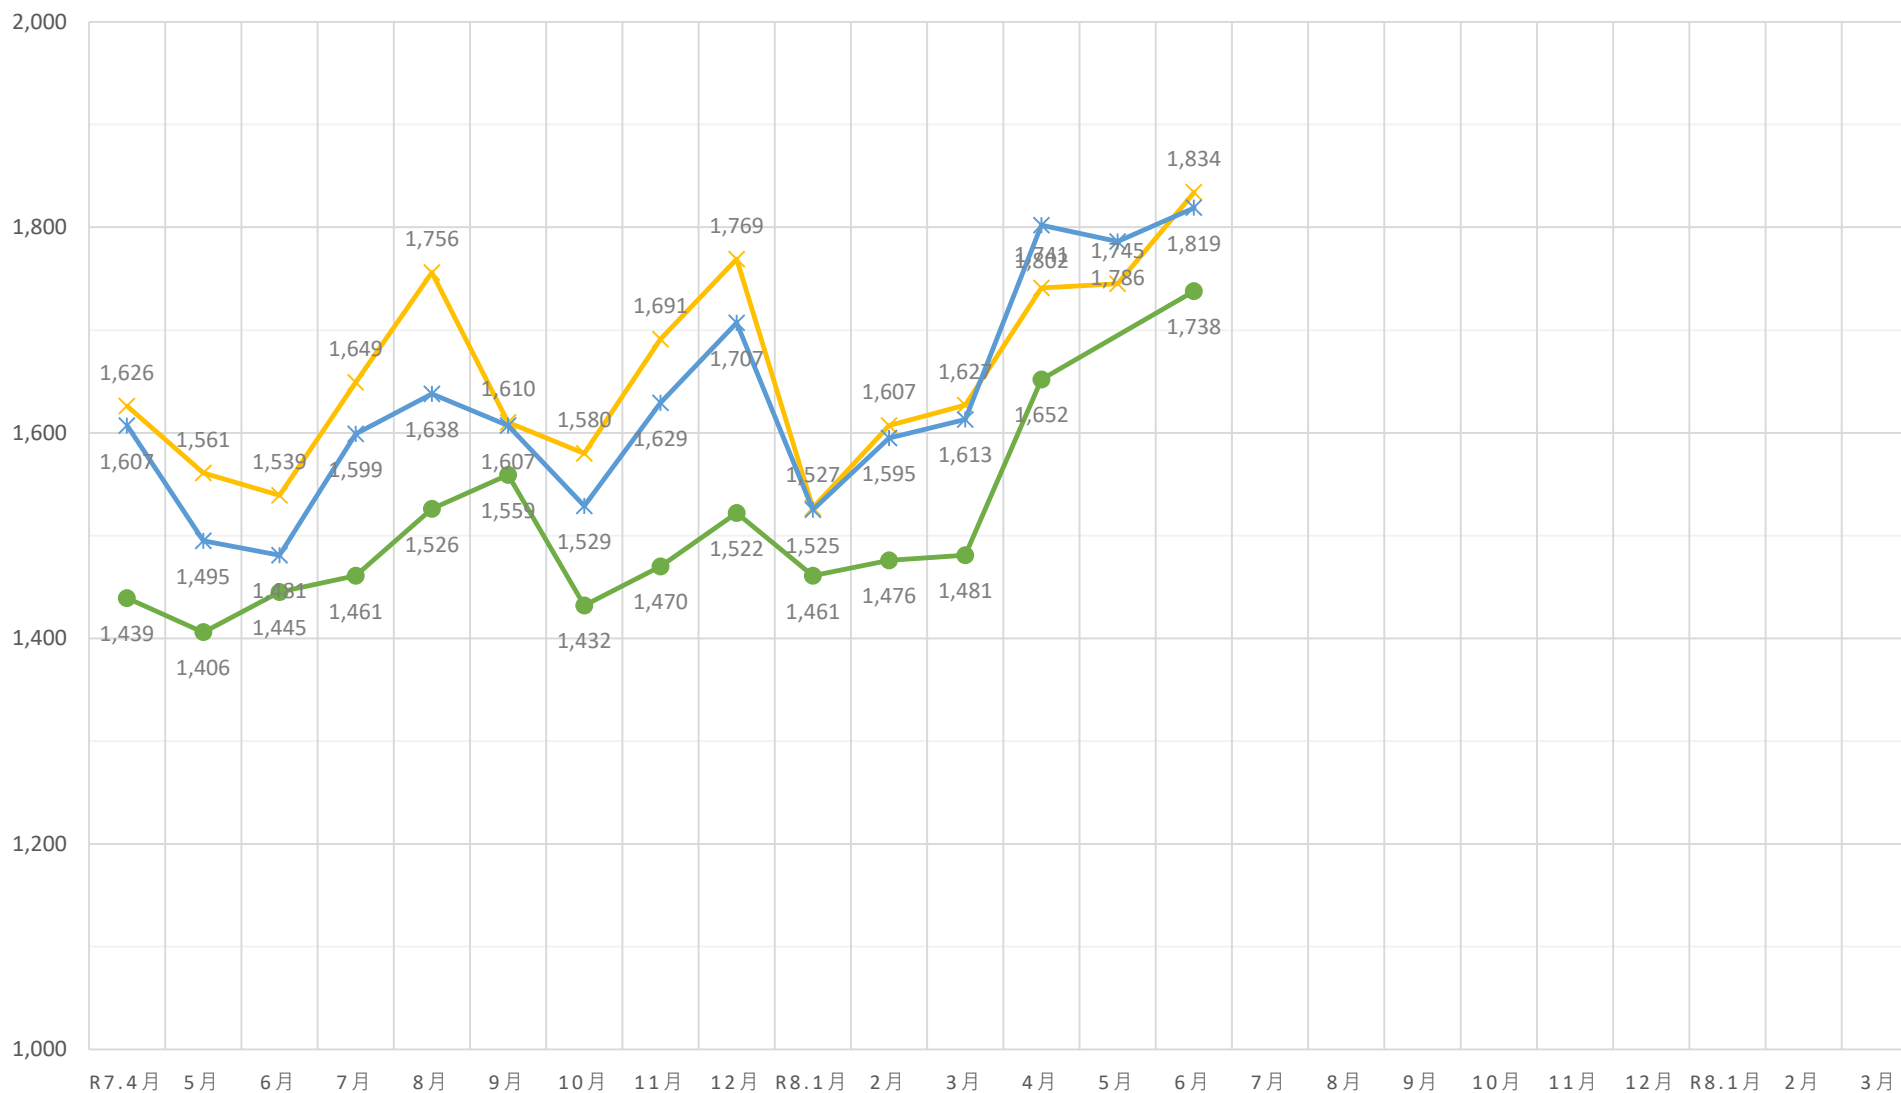

黒毛和種（未經産）加重平均（税込）

◆ A 5（未經産） ■ A 4（未經産） ▲ A 3（未經産）

黒毛和種（去勢）加重平均（税込）

✕ A 5（去勢）
 ✕ A 4（去勢）
 ● A 3（去勢）

交雑種（未經産）加重平均（税込）

◆ B 4（未經産） ■ B 3（未經産） ▲ B 2（未經産）

交雑種（去勢）加重平均（税込）

✕ B 4（去勢）
 ✕ B 3（去勢）
 ● B 2（去勢）

黒毛和種（経産）加重平均（税込）

◆ A 3（和経産） ■ A 2（和経産） ▲ B 3（和経産） × B 2（和経産） * C 1（和経産）

乳牛（経産）加重平均（税込）

✖ B 2（乳経産）
 + B 1（乳経産）
 ● C 2（乳経産）
 + C 1（乳経産）

豚加重平均（税込）

◆ 上 ■ 中 ▲ 並 × 等外