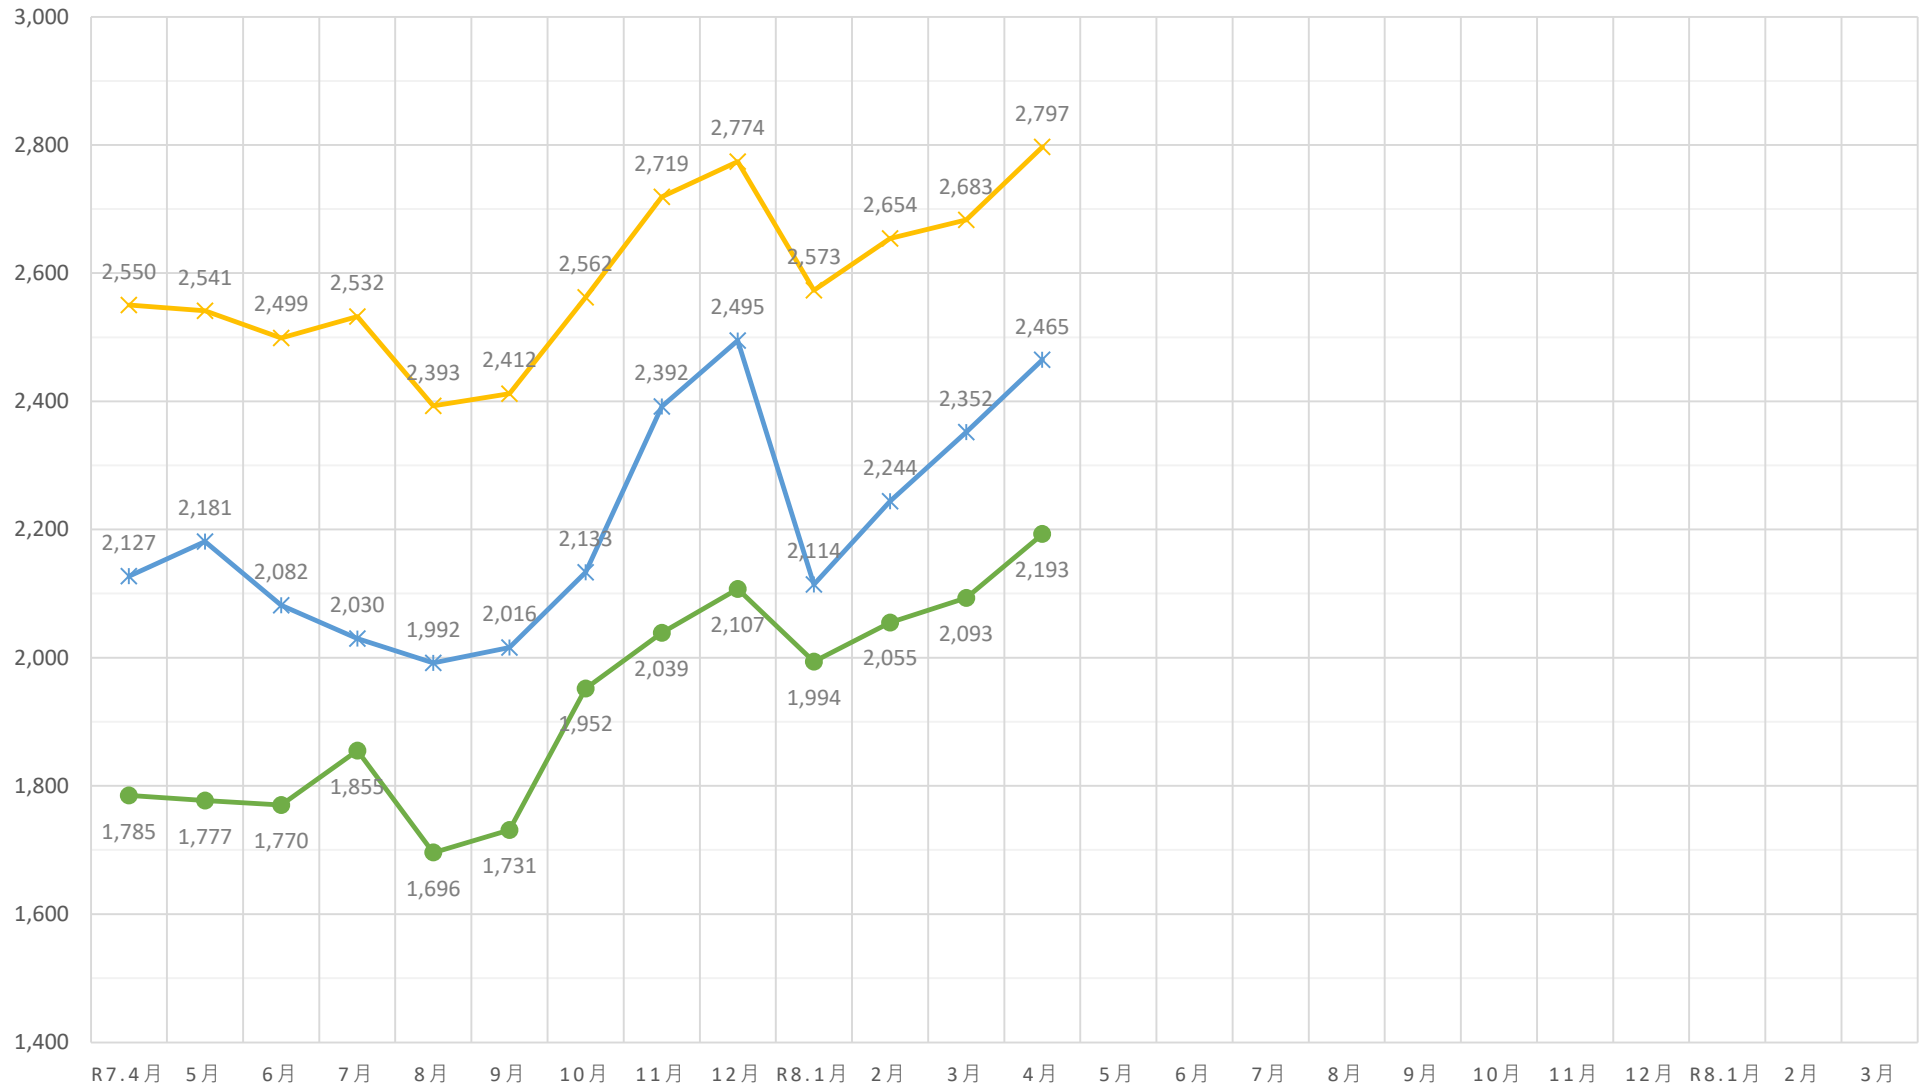

黒毛和種（未經産）加重平均（税込）

◆ A 5（未經産） ■ A 4（未經産） ▲ A 3（未經産）

黒毛和種（去勢）加重平均（税込）

✕ A 5（去勢）
 ✕ A 4（去勢）
 ● A 3（去勢）

交雑種（未經産）加重平均（税込）

◆ B 4（未經産） ■ B 3（未經産） ▲ B 2（未經産）

交雜種（去勢）加重平均（税込）

✕ B 4（去勢）
 ✕ B 3（去勢）
 ● B 2（去勢）

黒毛和種（経産）加重平均（税込）

◆ A 3（和経産） ■ A 2（和経産） ▲ B 3（和経産） × B 2（和経産） * C 1（和経産）

乳牛（経産）加重平均（税込）

✖ B 2（乳経産）
 + B 1（乳経産）
 ● C 2（乳経産）
 + C 1（乳経産）

豚加重平均（税込）

◆ 上 ■ 中 ▲ 並 × 等外