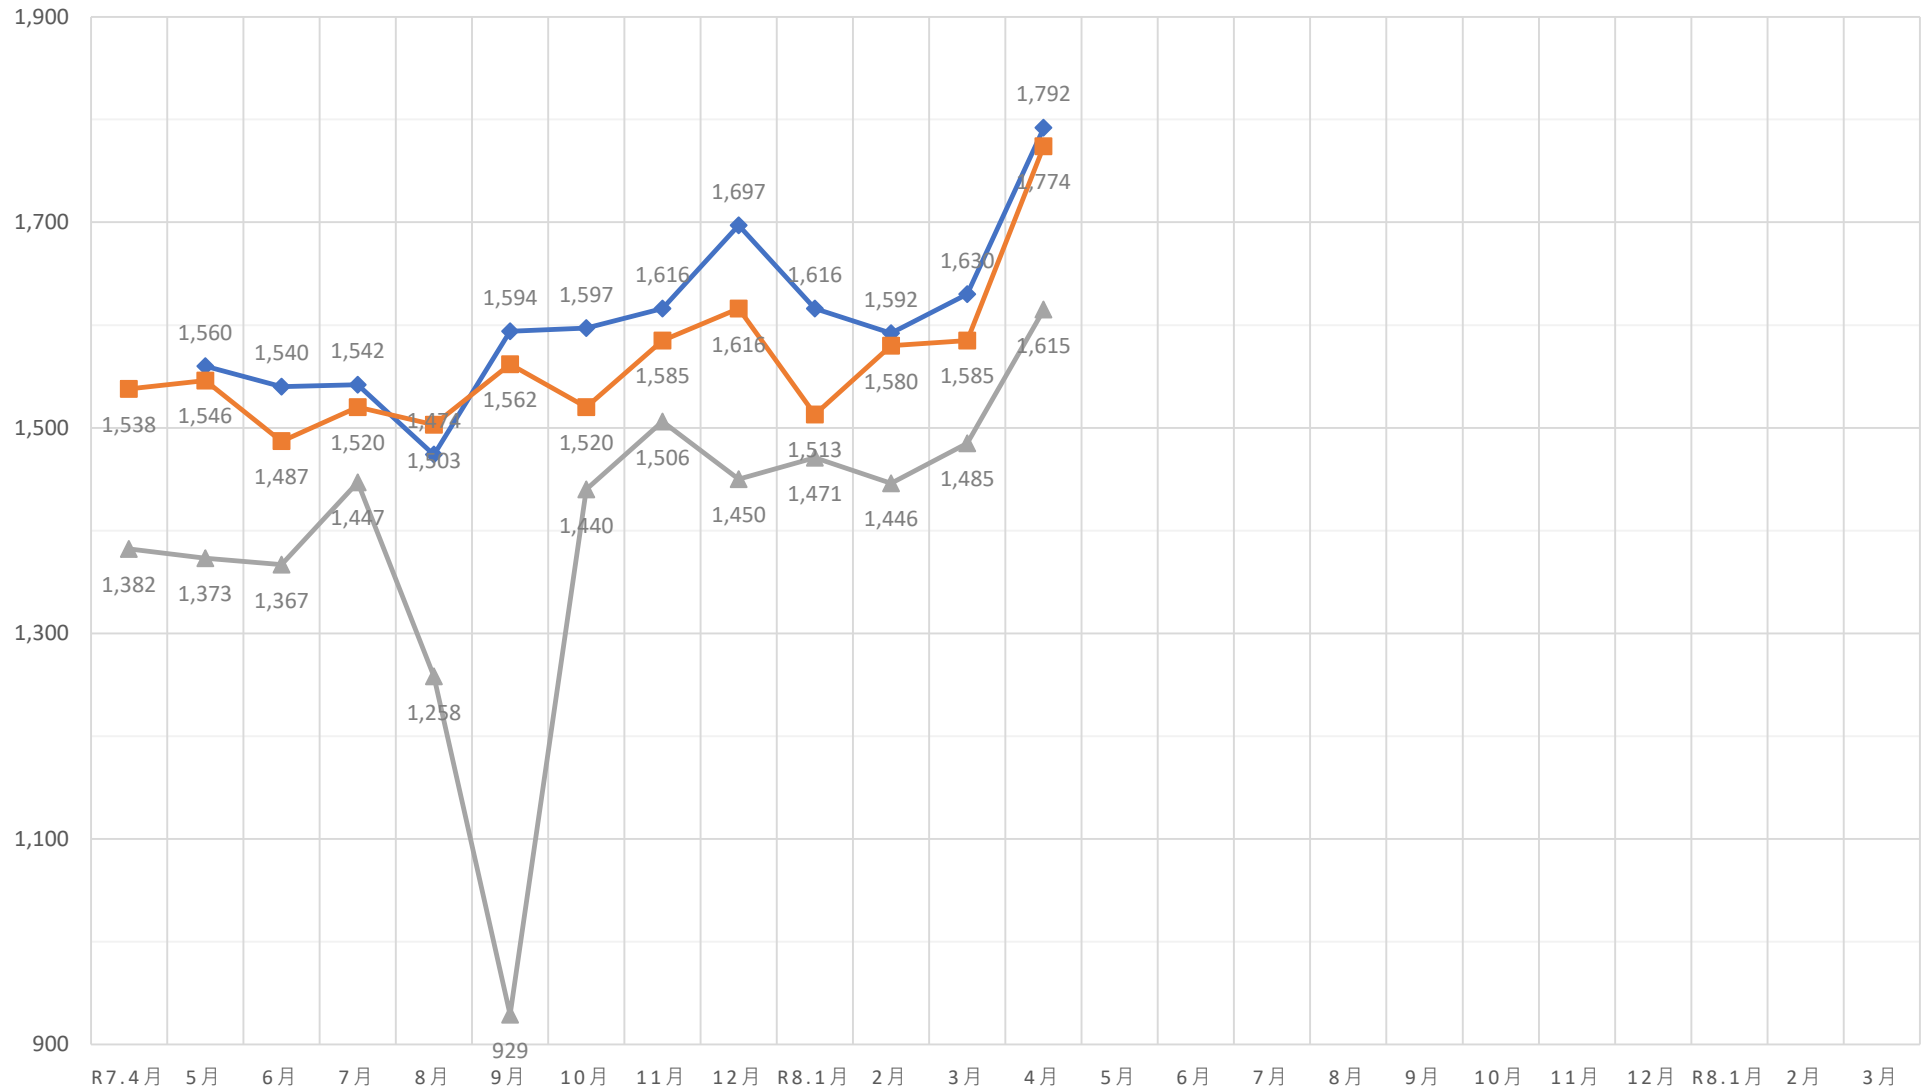

黒毛和種（未經産）加重平均（税込）

◆ A 5（未經産） ■ A 4（未經産） ▲ A 3（未經産）

黒毛和種（去勢）加重平均（税込）

✕ A 5（去勢）
 ✕ A 4（去勢）
 ● A 3（去勢）

交雑種（未經産）加重平均（税込）

◆ B 4（未經産） ■ B 3（未經産） ▲ B 2（未經産）

交雜種（去勢）加重平均（税込）

✕ B 4（去勢）
 ✕ B 3（去勢）
 ● B 2（去勢）

黒毛和種（経産）加重平均（税込）

◆ A 3（和経産） ■ A 2（和経産） ▲ B 3（和経産） × B 2（和経産） * C 1（和経産）

乳牛（経産）加重平均（税込）

✖ B 2（乳経産）
 + B 1（乳経産）
 ● C 2（乳経産）
 + C 1（乳経産）

豚加重平均（税込）

◆ 上 ■ 中 ▲ 並 × 等外