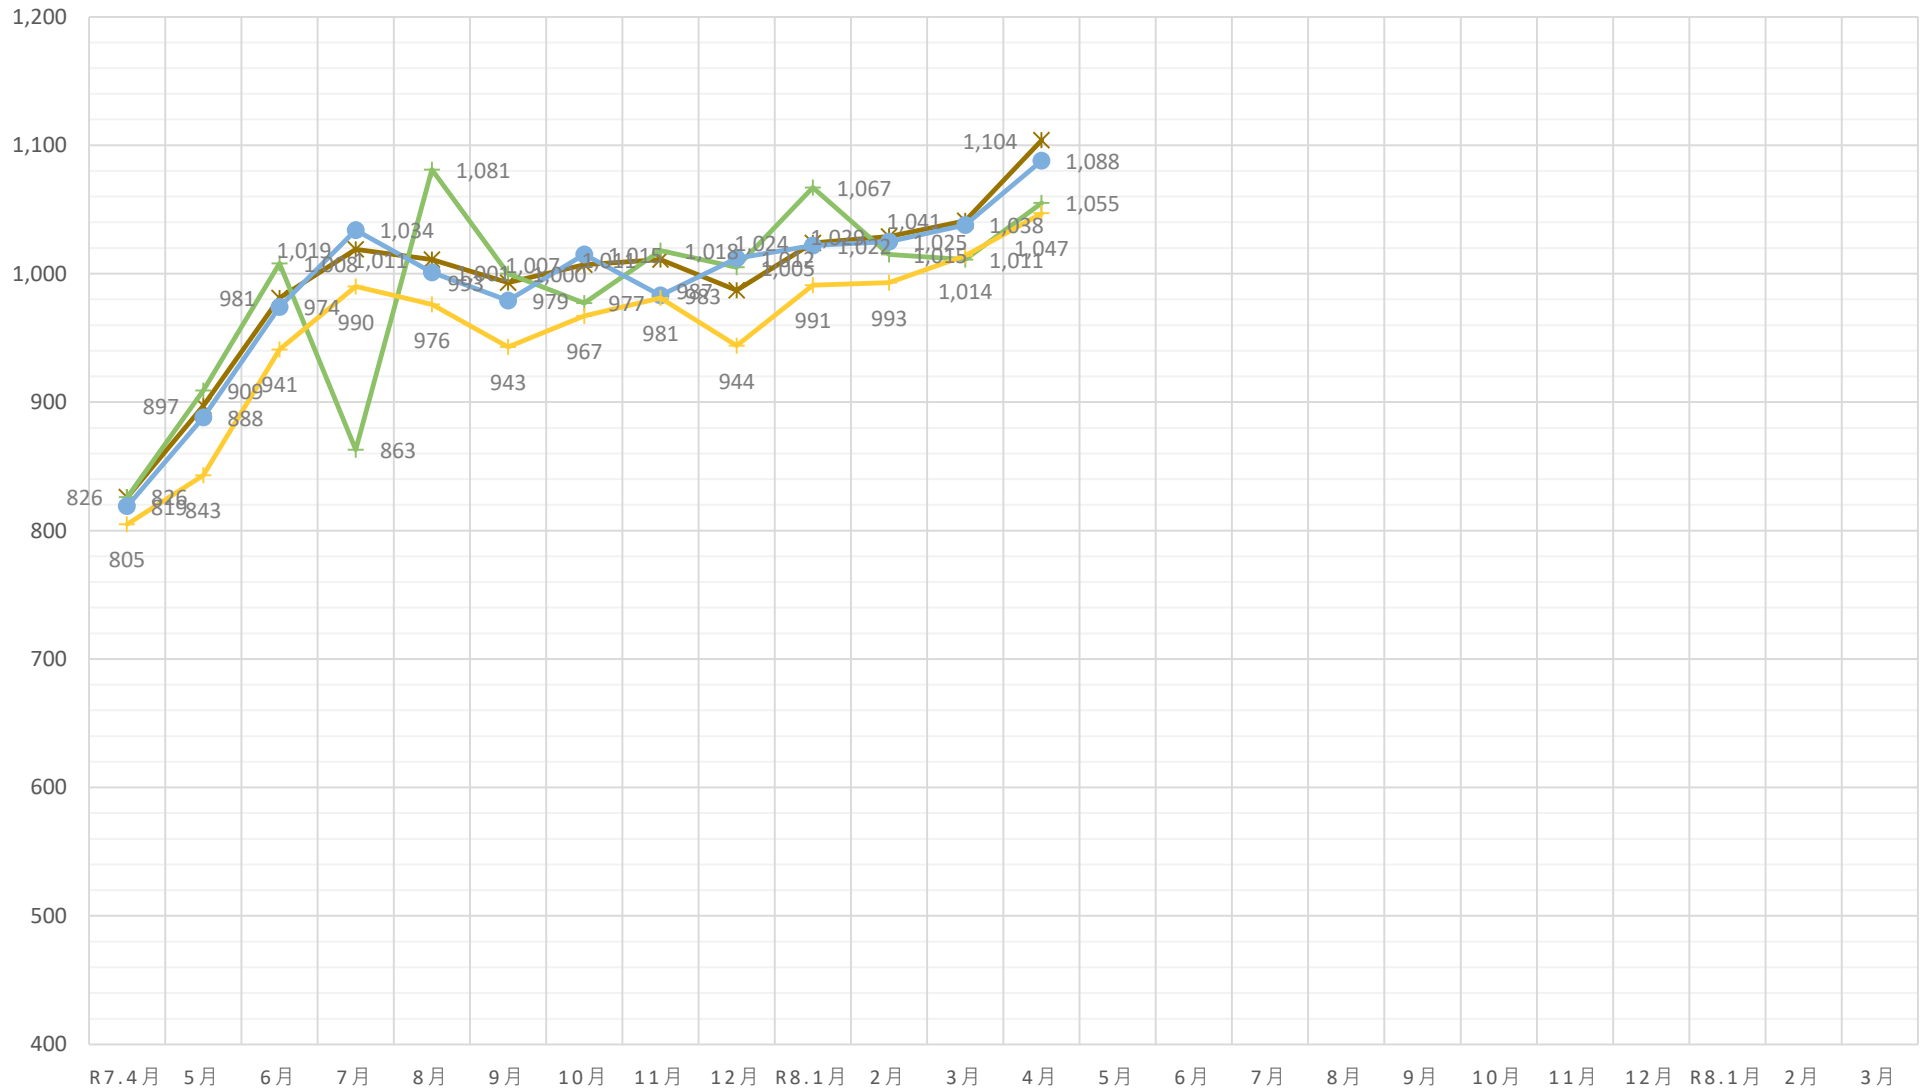

黒毛和種（未經産）加重平均（税込）

◆ A 5（未經産） ■ A 4（未經産） ▲ A 3（未經産）

黒毛和種（去勢）加重平均（税込）

✕ A 5（去勢）
 ✕ A 4（去勢）
 ● A 3（去勢）

交雑種（未經産）加重平均（税込）

◆ B 4（未經産） ■ B 3（未經産） ▲ B 2（未經産）

交雜種（去勢）加重平均（税込）

✕ B 4（去勢）
 ✕ B 3（去勢）
 ● B 2（去勢）

黒毛和種（経産）加重平均（税込）

◆ A 3（和経産） ■ A 2（和経産） ▲ B 3（和経産） × B 2（和経産） * C 1（和経産）

乳牛（経産）加重平均（税込）

✖ B 2（乳経産）
 + B 1（乳経産）
 ● C 2（乳経産）
 + C 1（乳経産）

豚加重平均（税込）

◆ 上 ■ 中 ▲ 並 × 等外