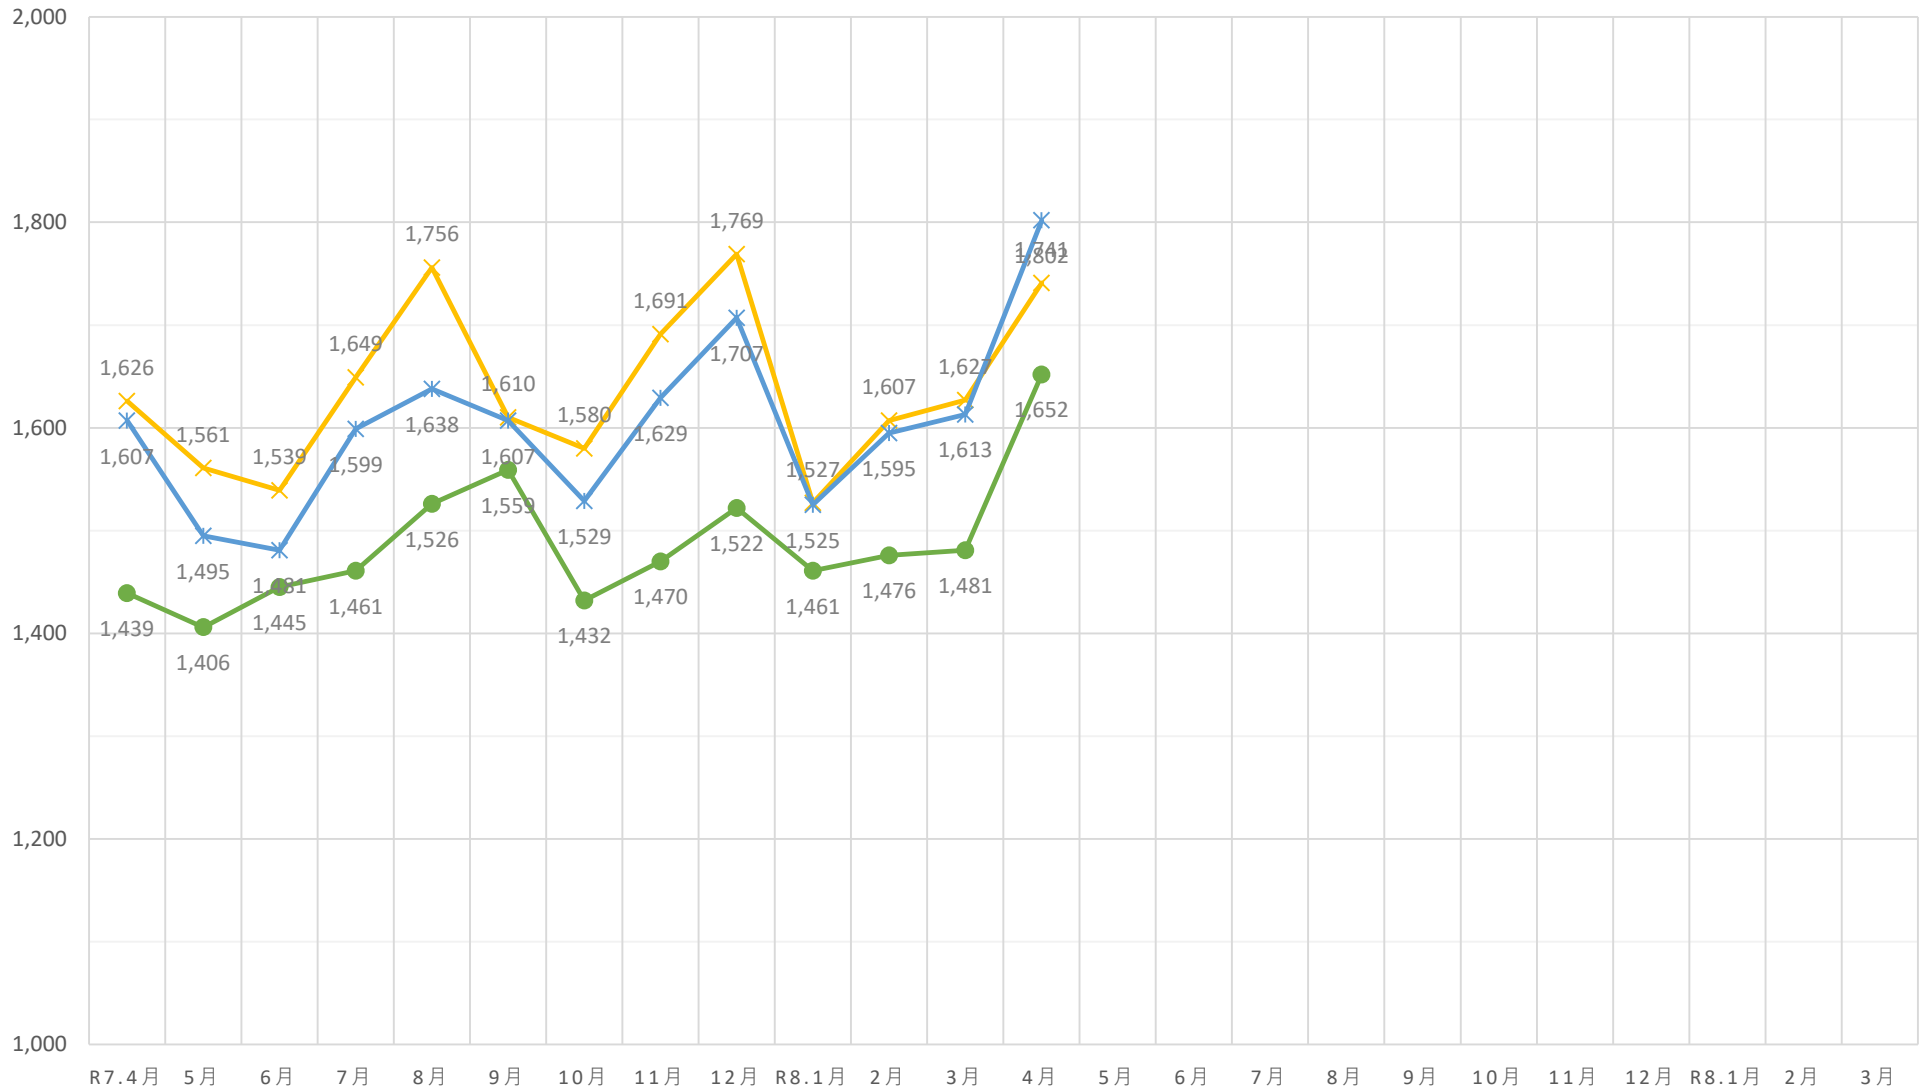

黒毛和種（未經産）加重平均（税込）

◆ A 5（未經産） ■ A 4（未經産） ▲ A 3（未經産）

黒毛和種（去勢）加重平均（税込）

✕ A 5（去勢）
 ✕ A 4（去勢）
 ● A 3（去勢）

交雑種（未經産）加重平均（税込）

◆ B 4（未經産） ■ B 3（未經産） ▲ B 2（未經産）

交雜種（去勢）加重平均（税込）

✕ B 4（去勢）
 ✕ B 3（去勢）
 ● B 2（去勢）

黒毛和種（経産）加重平均（税込）

◆ A 3（和経産） ■ A 2（和経産） ▲ B 3（和経産） × B 2（和経産） * C 1（和経産）

乳牛（経産）加重平均（税込）

✖ B 2（乳経産）
 + B 1（乳経産）
 ● C 2（乳経産）
 + C 1（乳経産）

豚加重平均（税込）

◆ 上 ■ 中 ▲ 並 × 等外