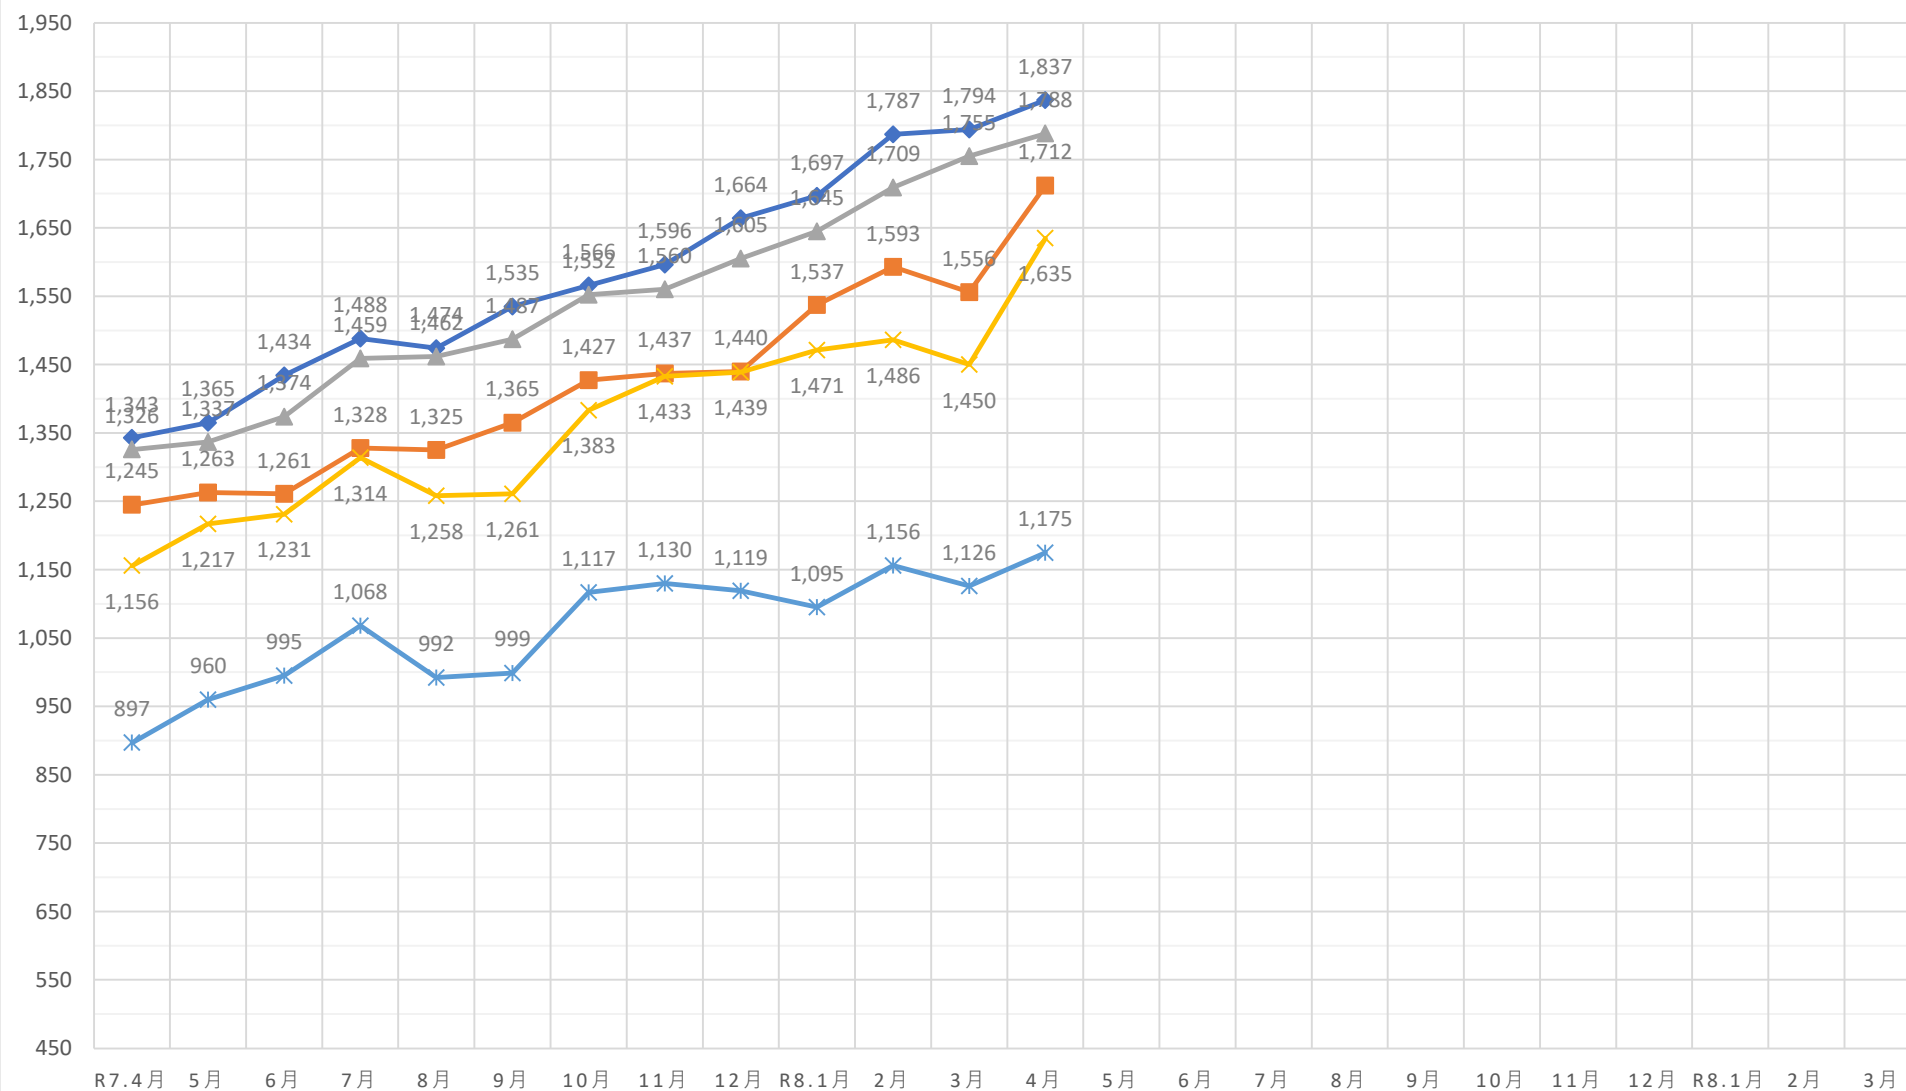

黒毛和種（未經産）加重平均（税込）

◆ A 5（未經産） ■ A 4（未經産） ▲ A 3（未經産）

黒毛和種（去勢）加重平均（税込）

✕ A 5（去勢）
 ✕ A 4（去勢）
 ● A 3（去勢）

交雑種（未經産）加重平均（税込）

◆ B 4（未經産） ■ B 3（未經産） ▲ B 2（未經産）

交雜種（去勢）加重平均（税込）

✕ B 4（去勢）
 ✕ B 3（去勢）
 ● B 2（去勢）

黒毛和種（経産）加重平均（税込）

◆ A 3（和経産） ■ A 2（和経産） ▲ B 3（和経産） × B 2（和経産） * C 1（和経産）

乳牛（経産）加重平均（税込）

✖ B 2（乳経産）
 + B 1（乳経産）
 ● C 2（乳経産）
 + C 1（乳経産）

豚加重平均（税込）

◆ 上 ■ 中 ▲ 並 × 等外