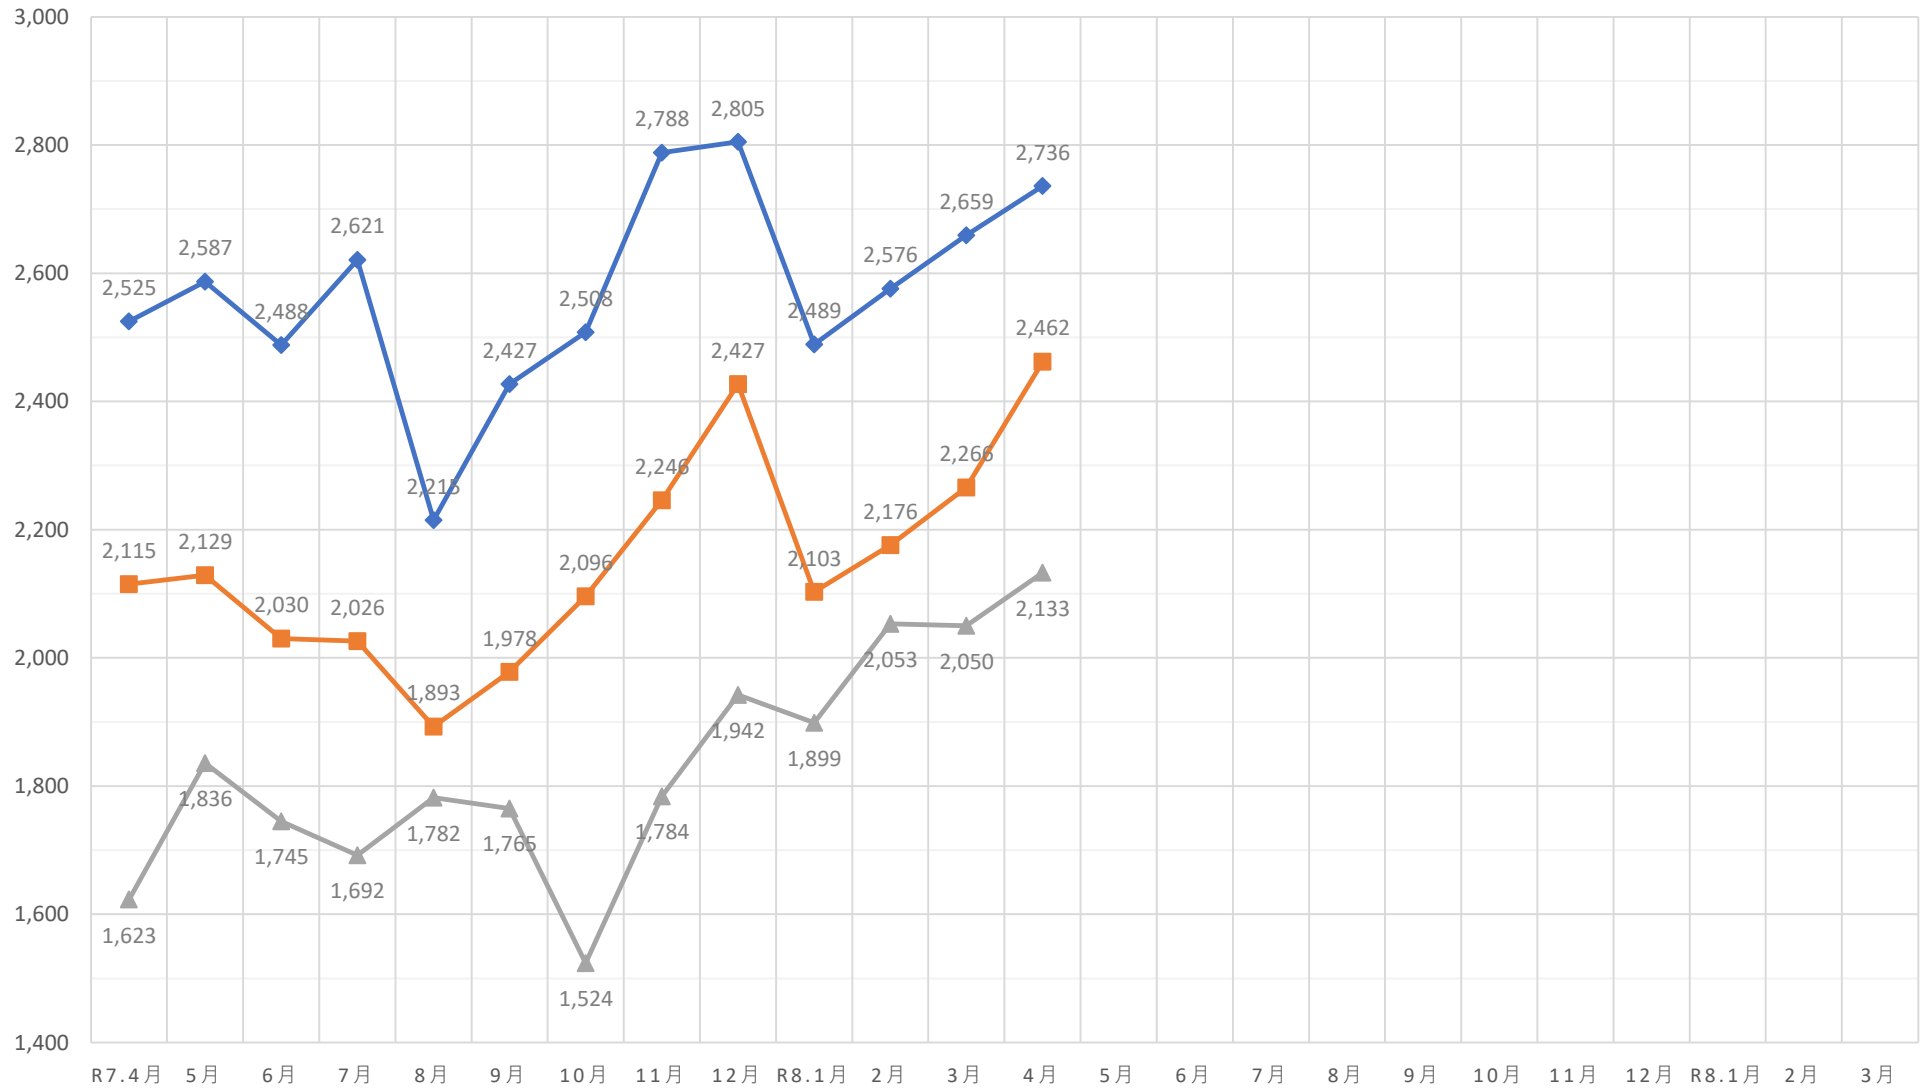

黒毛和種（未經産）加重平均（税込）

◆ A 5（未經産） ■ A 4（未經産） ▲ A 3（未經産）

黒毛和種（去勢）加重平均（税込）

✕ A 5（去勢）
 ✕ A 4（去勢）
 ● A 3（去勢）

交雑種（未經産）加重平均（税込）

◆ B 4（未經産） ■ B 3（未經産） ▲ B 2（未經産）

交雜種（去勢）加重平均（税込）

✕ B 4（去勢）
 ✕ B 3（去勢）
 ● B 2（去勢）

黒毛和種（経産）加重平均（税込）

◆ A 3（和経産） ■ A 2（和経産） ▲ B 3（和経産） × B 2（和経産） * C 1（和経産）

乳牛（経産）加重平均（税込）

✖ B 2（乳経産）
 + B 1（乳経産）
 ● C 2（乳経産）
 + C 1（乳経産）

豚加重平均（税込）

◆ 上 ■ 中 ▲ 並 × 等外