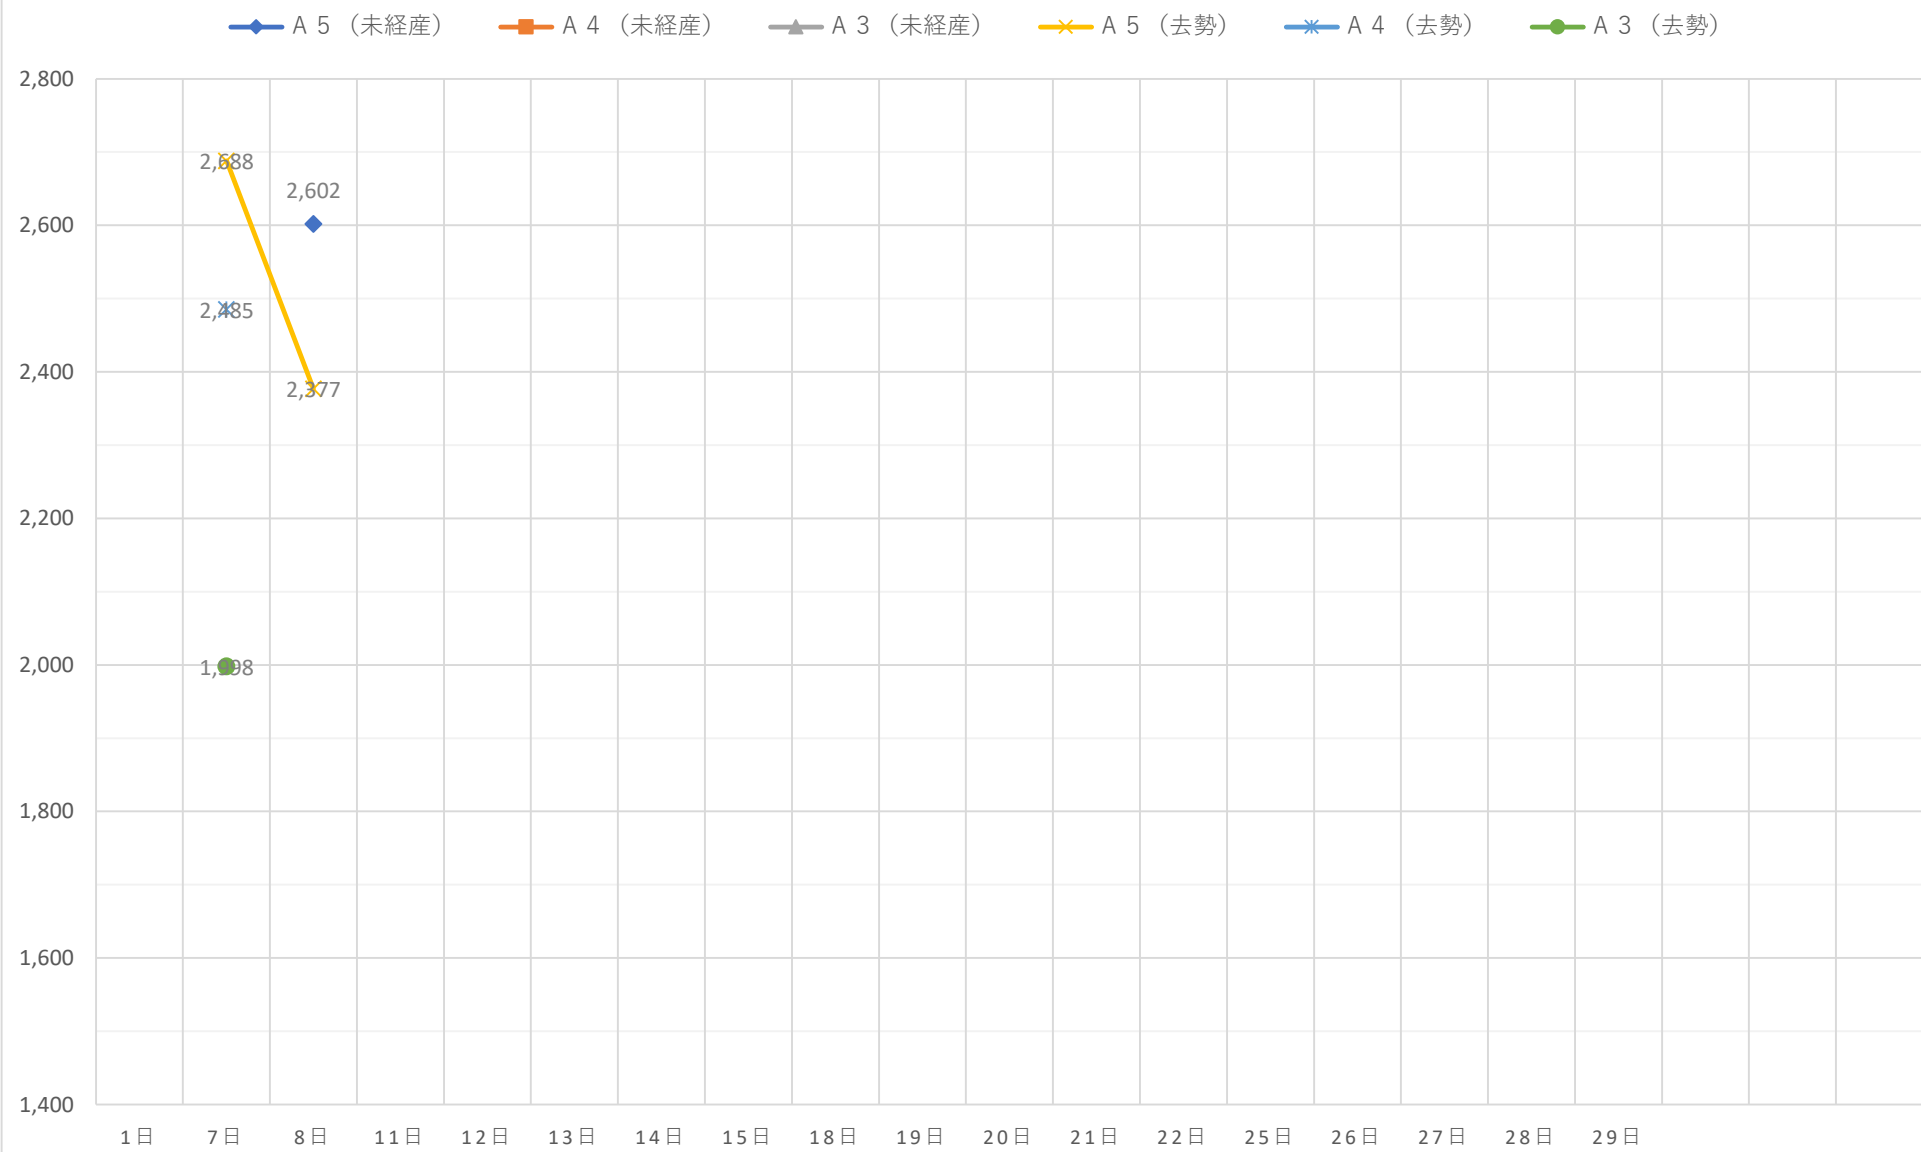

黒毛和種（未經産）加重平均（税込）

黒毛和種（去勢）加重平均（税込）

A 5（去勢） A 4（去勢） A 3（去勢）

交雑種（未經産）加重平均（税込）

◆ B 4（未經産） ■ B 3（未經産） ▲ B 2（未經産）

交雑種（去勢）加重平均（税込）

✕ B 4（去勢） ✖ B 3（去勢） ● B 2（去勢）

黒毛和種（経産）加重平均（税込）

◆ A 3（和経産） ■ A 2（和経産） ▲ B 3（和経産） × B 2（和経産） * C 1（和経産）

乳牛（経産）加重平均（税込）

✱ B 2（乳経産） ✱ B 1（乳経産） ● C 2（乳経産） ✱ C 1（乳経産）

豚加重平均（税込）

◆ 上 ■ 中 ▲ 並 × 等外