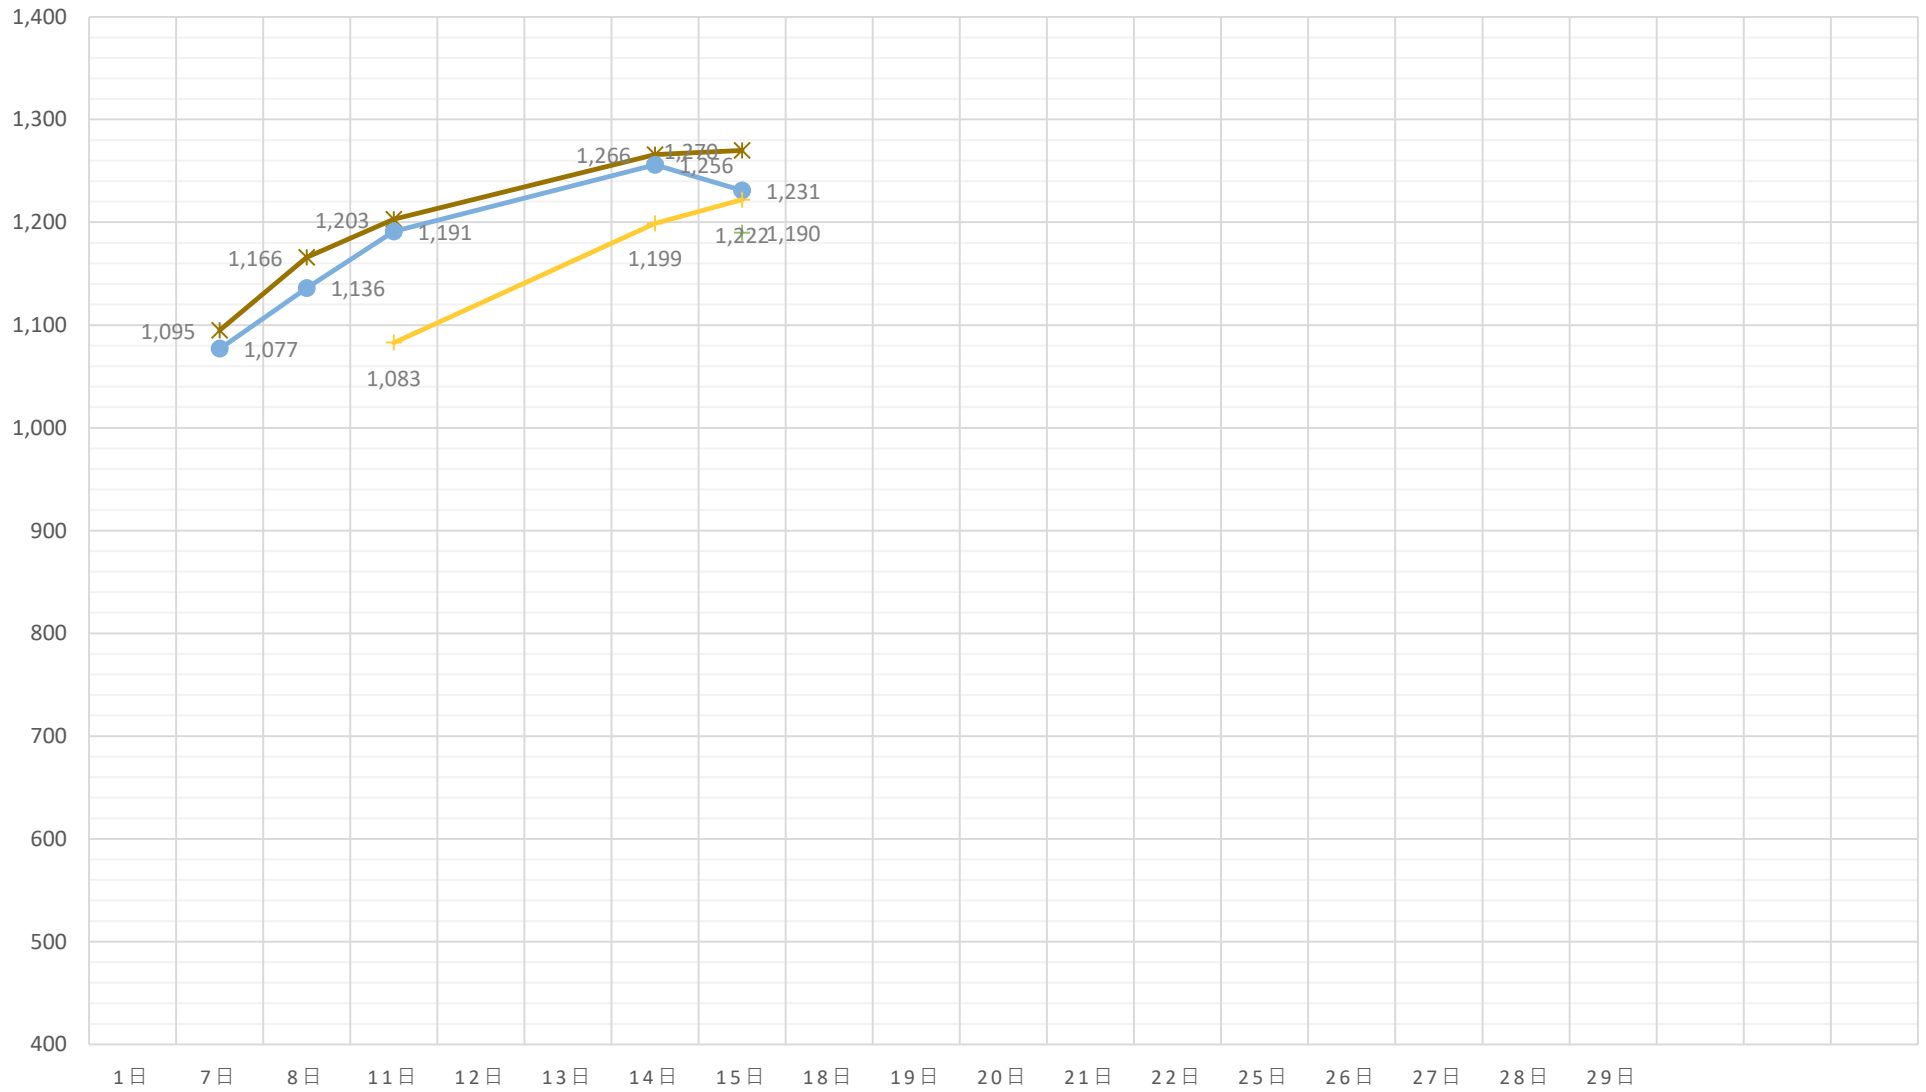

黒毛和種（未經産）加重平均（税込）

◆ A 5（未經産）
 ■ A 4（未經産）
 ▲ A 3（未經産）
 ✕ A 5（去勢）
 ✱ A 4（去勢）
 ● A 3（去勢）

黒毛和種（去勢）加重平均（税込）

—x— A 5（去勢） —*— A 4（去勢） —●— A 3（去勢）

交雑種（未經産）加重平均（税込）

◆ B 4（未經産） ■ B 3（未經産） ▲ B 2（未經産）

交雑種（去勢）加重平均（税込）

—x— B 4（去勢） —*— B 3（去勢） —●— B 2（去勢）

黒毛和種（経産）加重平均（税込）

◆ A 3（和経産） ■ A 2（和経産） ▲ B 3（和経産） × B 2（和経産） * C 1（和経産）

乳牛（経産）加重平均（税込）

✱ B 2（乳経産） ✱ B 1（乳経産） ● C 2（乳経産） ✱ C 1（乳経産）

豚加重平均（税込）

◆ 上 ■ 中 ▲ 並 × 等外