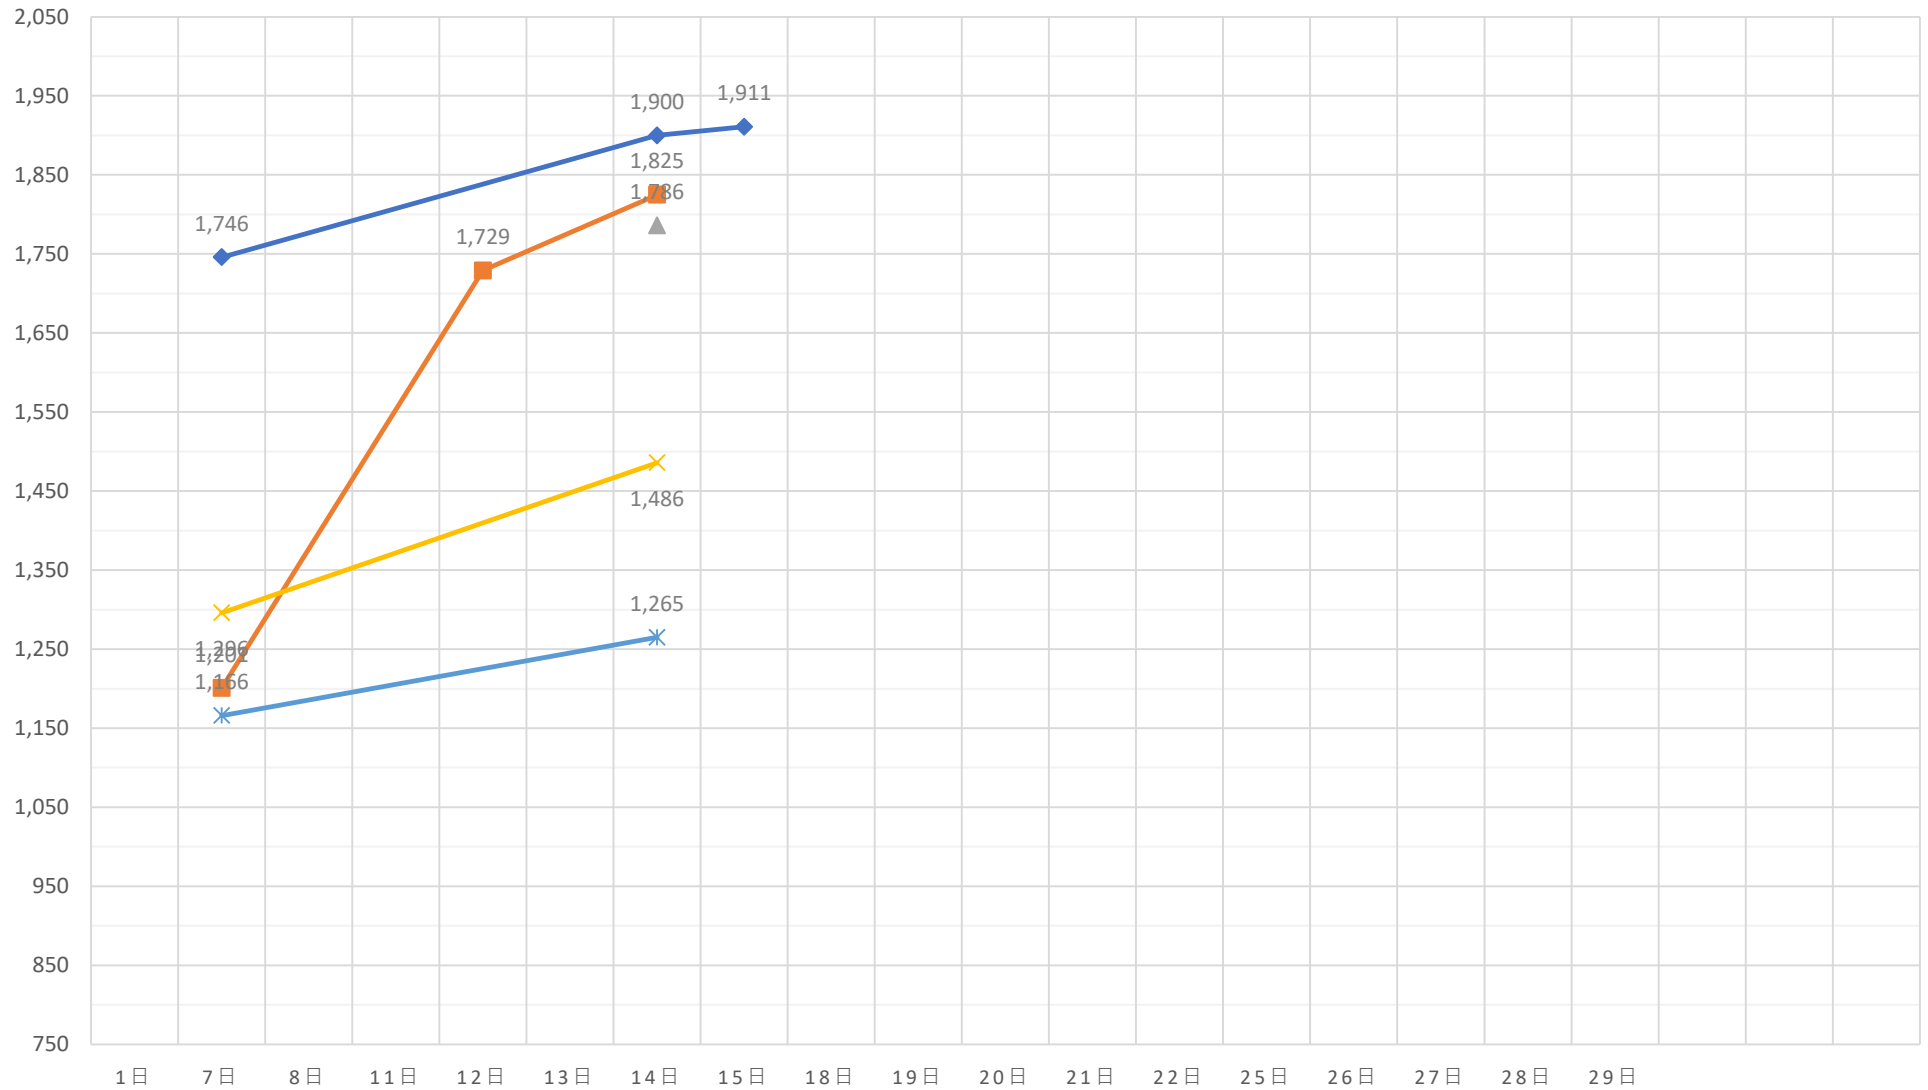

黒毛和種（未經産）加重平均（税込）

◆ A 5（未經産）
 ■ A 4（未經産）
 ▲ A 3（未經産）
 ✕ A 5（去勢）
 ✱ A 4（去勢）
 ● A 3（去勢）

黒毛和種（去勢）加重平均（税込）

—x— A 5（去勢） —*— A 4（去勢） —●— A 3（去勢）

交雑種（未經産）加重平均（税込）

◆ B 4（未經産） ■ B 3（未經産） ▲ B 2（未經産）

交雑種（去勢）加重平均（税込）

—x— B 4（去勢） —*— B 3（去勢） —●— B 2（去勢）

黒毛和種（経産）加重平均（税込）

◆ A 3（和経産） ■ A 2（和経産） ▲ B 3（和経産） × B 2（和経産） * C 1（和経産）

乳牛（経産）加重平均（税込）

✱ B 2（乳経産） ✱ B 1（乳経産） ● C 2（乳経産） ✱ C 1（乳経産）

豚加重平均（税込）

◆ 上 ■ 中 ▲ 並 × 等外