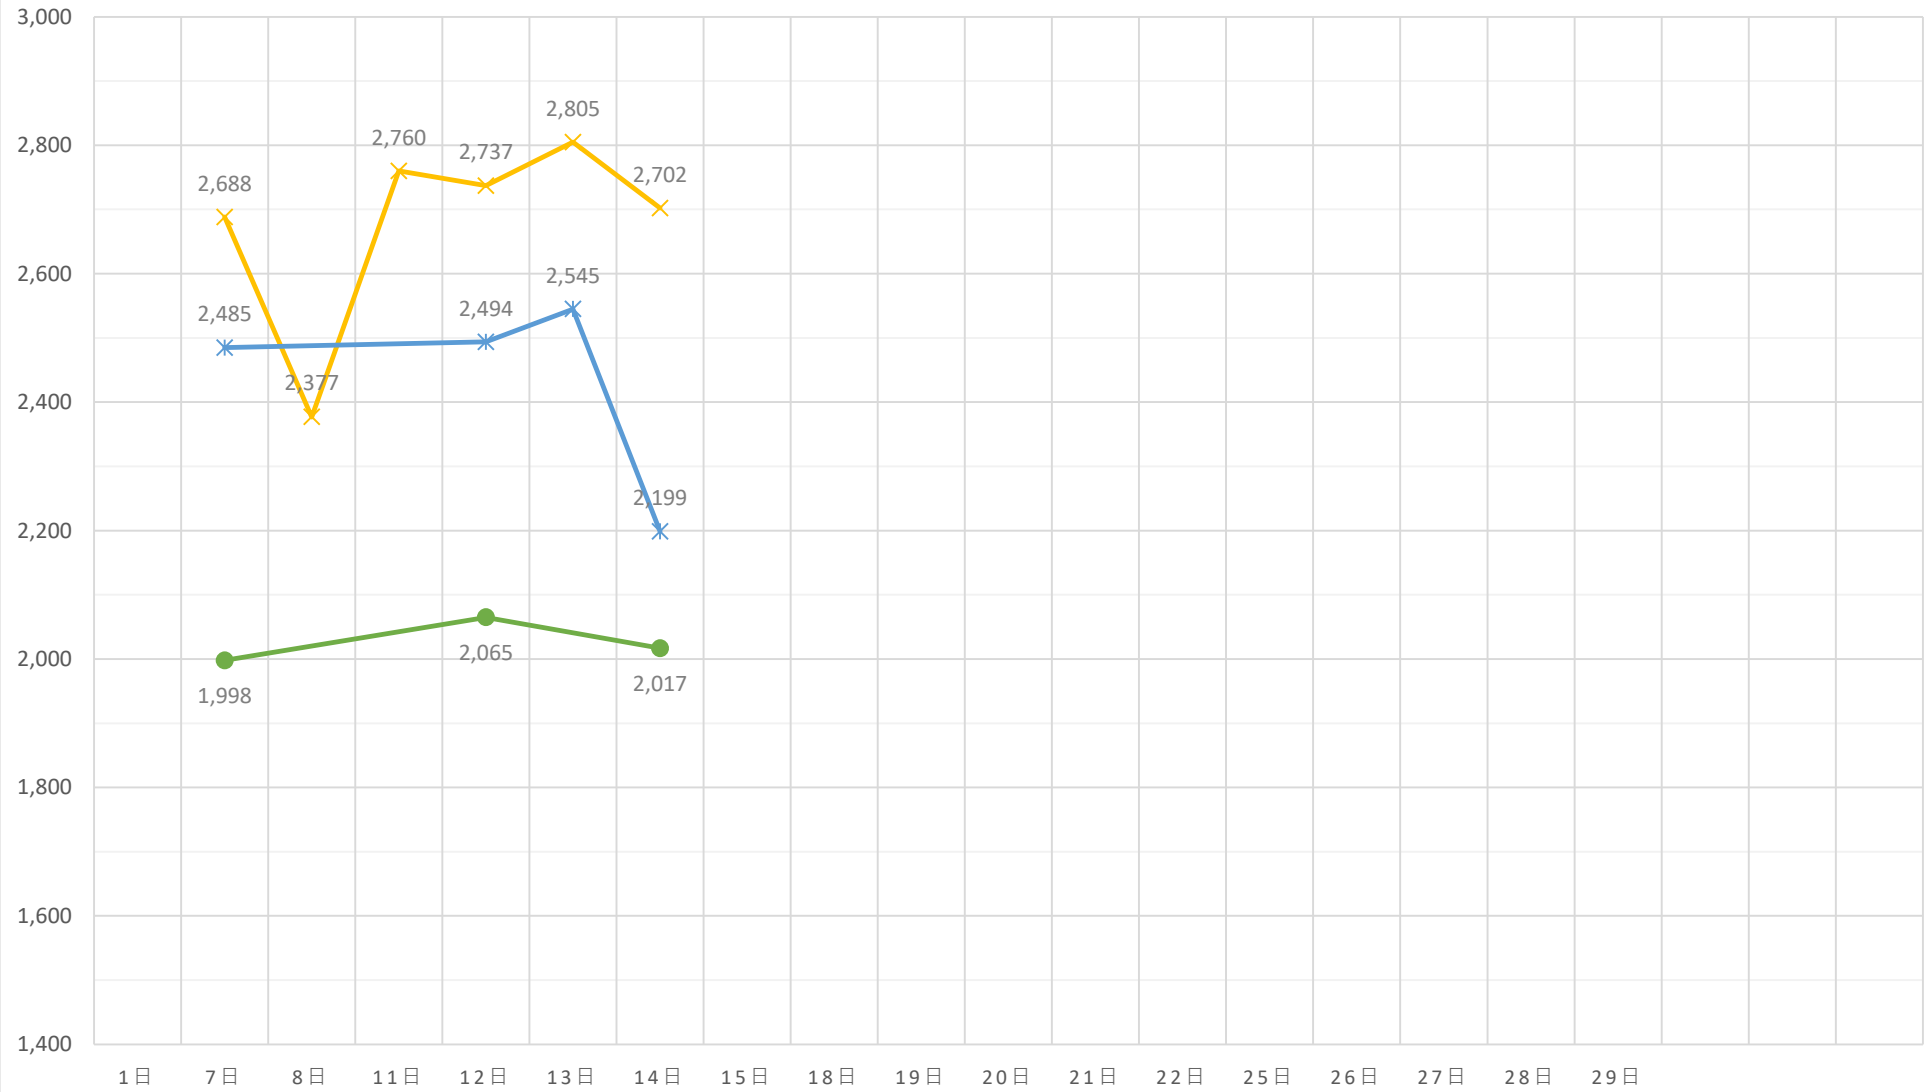

黒毛和種（未經産）加重平均（税込）

◆ A 5（未經産）
 ■ A 4（未經産）
 ▲ A 3（未經産）
 ✕ A 5（去勢）
 ✱ A 4（去勢）
 ● A 3（去勢）

黒毛和種（去勢）加重平均（税込）

—x— A 5（去勢） —*— A 4（去勢） —●— A 3（去勢）

交雑種（未經産）加重平均（税込）

◆ B 4（未經産） ■ B 3（未經産） ▲ B 2（未經産）

交雑種（去勢）加重平均（税込）

—x— B 4（去勢） —*— B 3（去勢） —●— B 2（去勢）

黒毛和種（経産）加重平均（税込）

◆ A 3（和経産） ■ A 2（和経産） ▲ B 3（和経産） × B 2（和経産） * C 1（和経産）

乳牛（経産）加重平均（税込）

✱ B 2（乳経産） ✱ B 1（乳経産） ● C 2（乳経産） ✱ C 1（乳経産）

豚加重平均（税込）

◆ 上 ■ 中 ▲ 並 × 等外