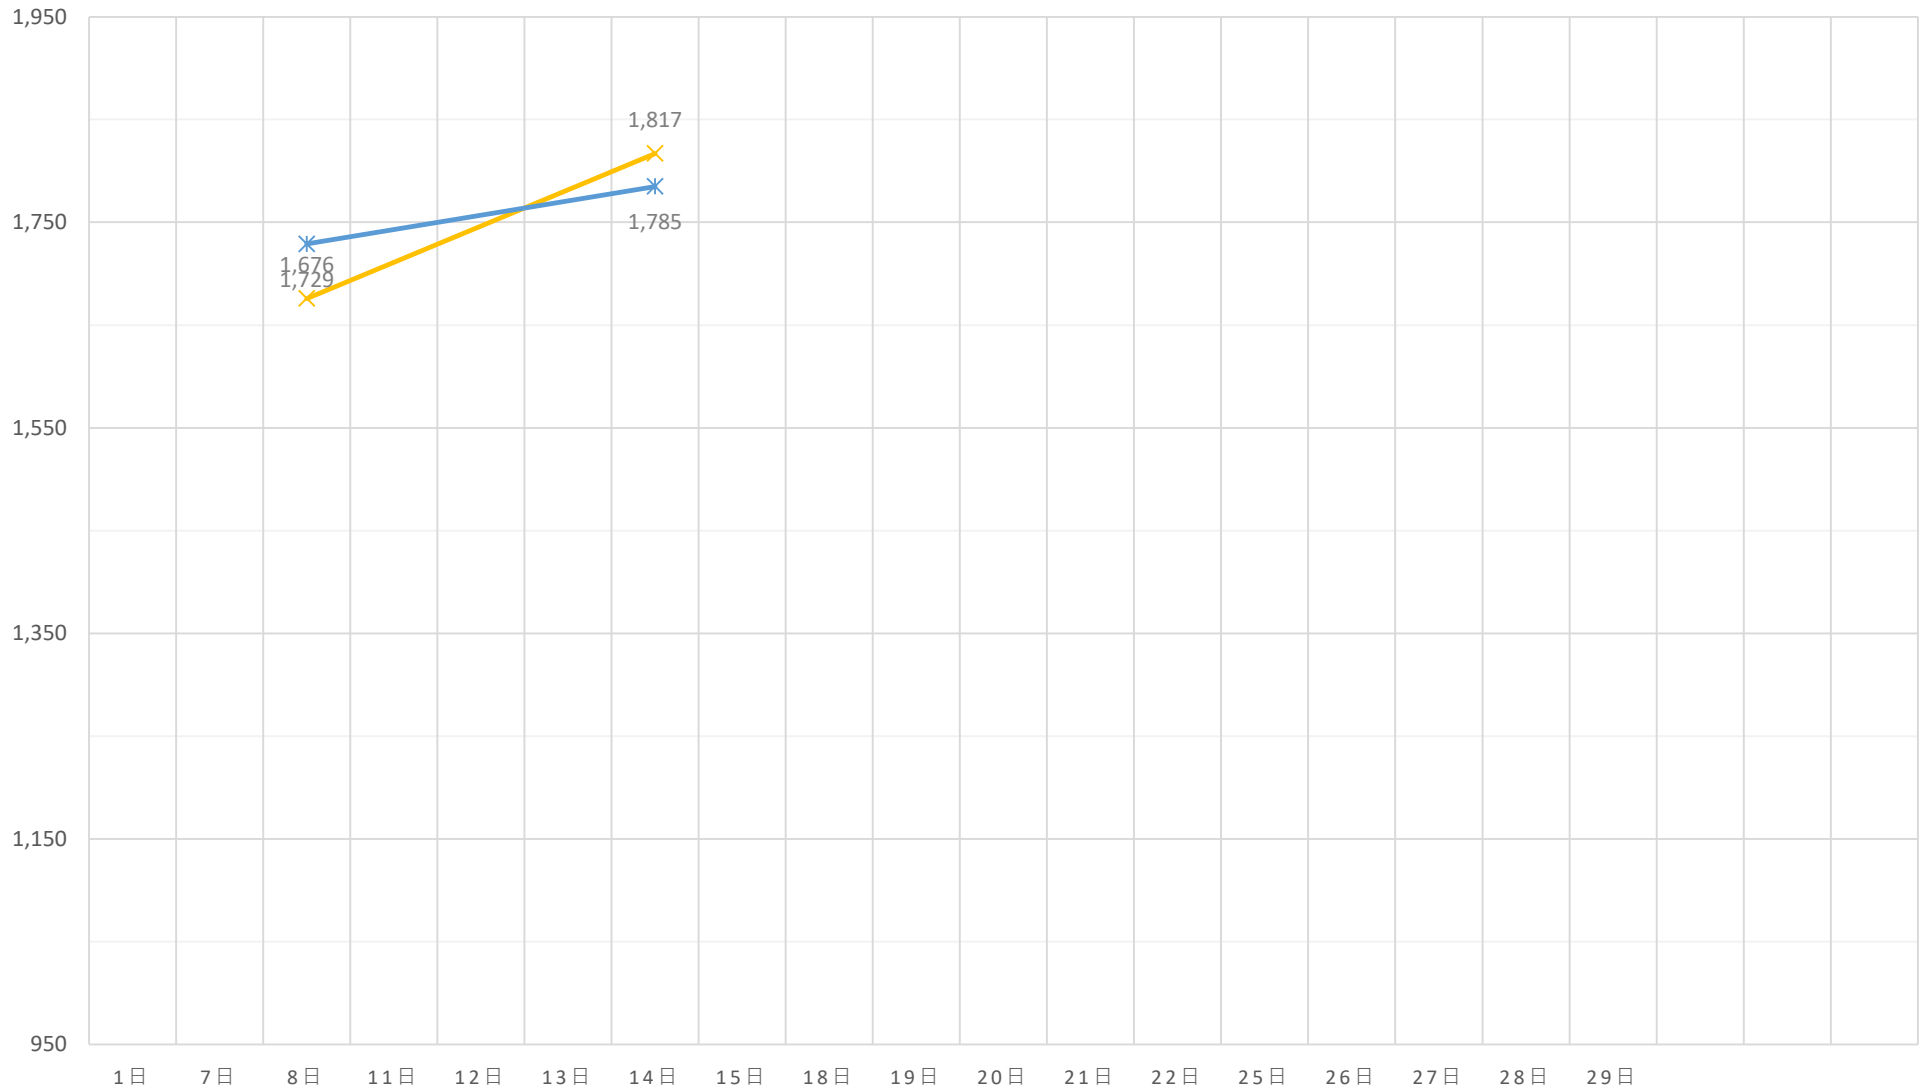

黒毛和種（未經産）加重平均（税込）

◆ A 5（未經産）
 ■ A 4（未經産）
 ▲ A 3（未經産）
 ✕ A 5（去勢）
 ✱ A 4（去勢）
 ● A 3（去勢）

黒毛和種（去勢）加重平均（税込）

—x— A 5（去勢） —*— A 4（去勢） —●— A 3（去勢）

交雑種（未經産）加重平均（税込）

◆ B 4（未經産） ■ B 3（未經産） ▲ B 2（未經産）

交雑種（去勢）加重平均（税込）

—x— B 4（去勢） —*— B 3（去勢） —●— B 2（去勢）

黒毛和種（経産）加重平均（税込）

◆ A 3（和経産） ■ A 2（和経産） ▲ B 3（和経産） × B 2（和経産） * C 1（和経産）

乳牛（経産）加重平均（税込）

✱ B 2（乳経産） ✱ B 1（乳経産） ● C 2（乳経産） ✱ C 1（乳経産）

豚加重平均（税込）

◆ 上 ■ 中 ▲ 並 × 等外