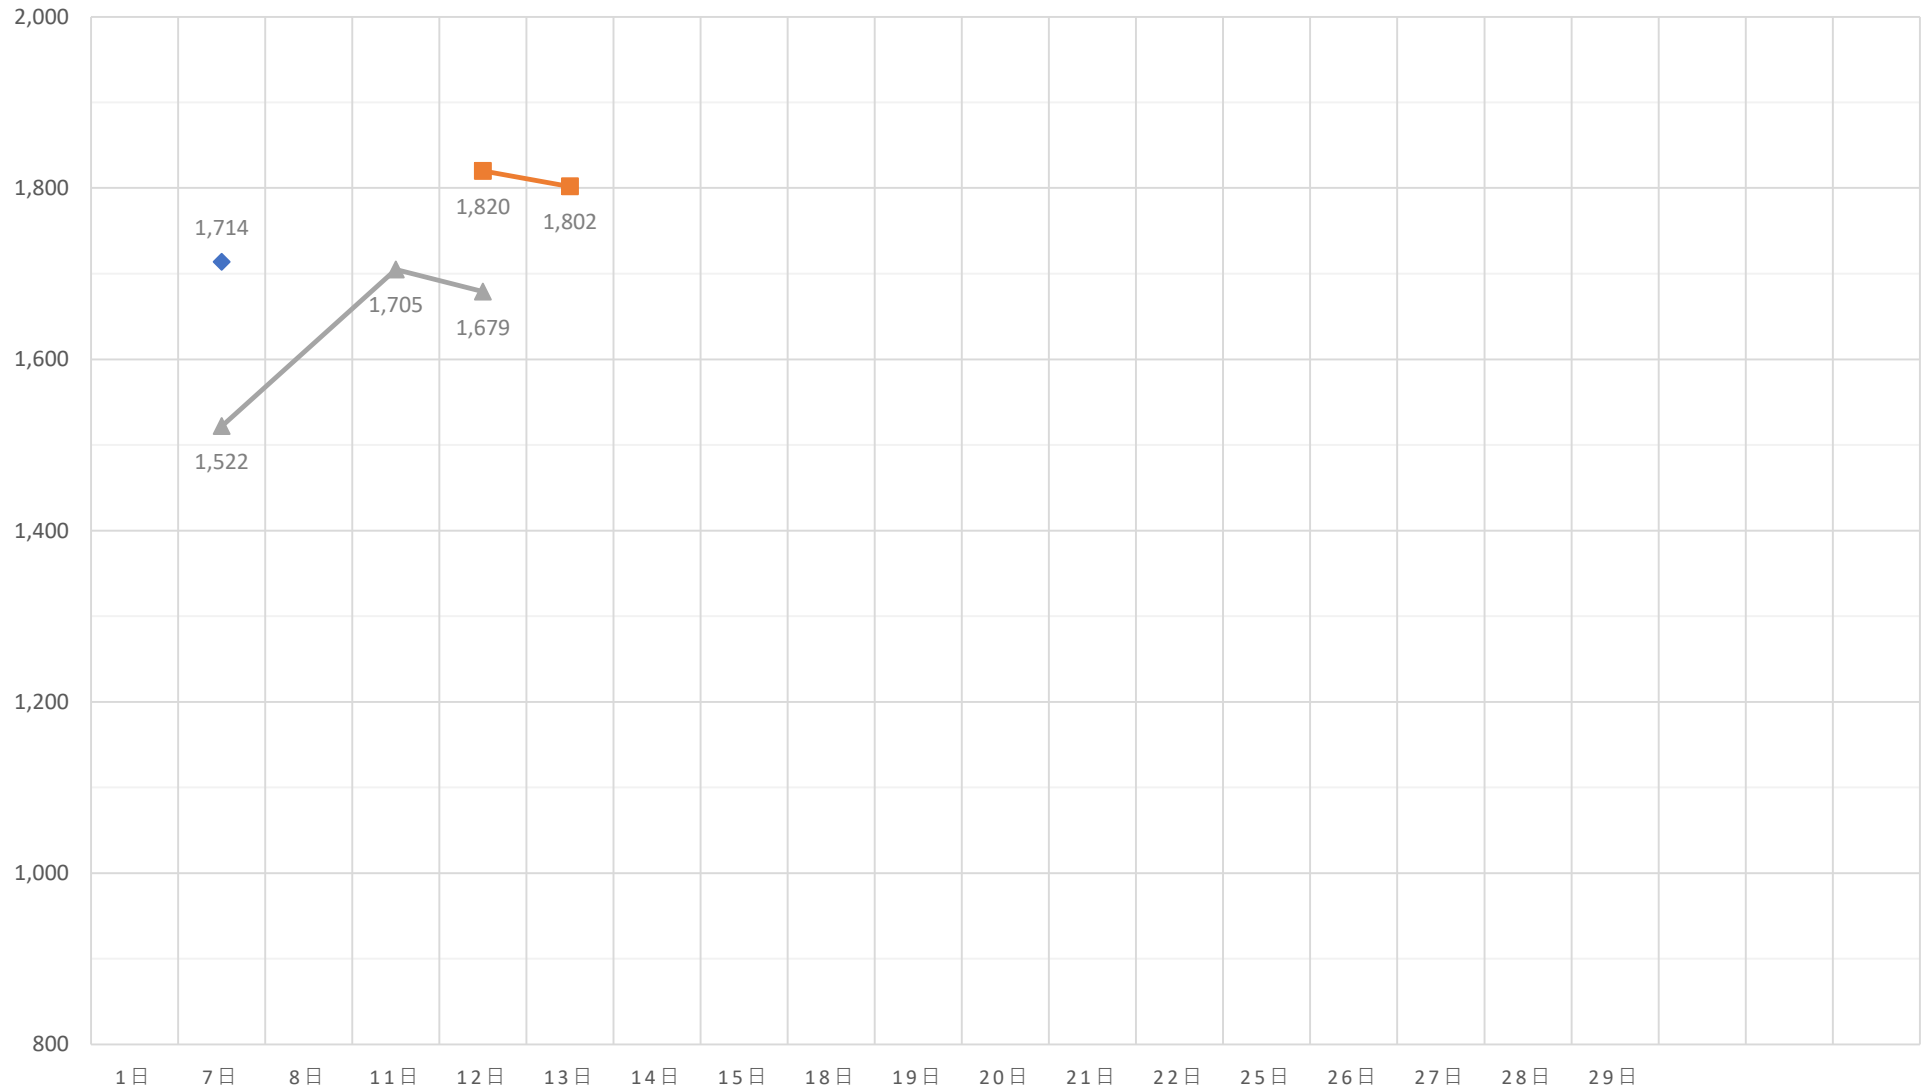

黒毛和種（未經産）加重平均（税込）

◆ A 5（未經産）
 ■ A 4（未經産）
 ▲ A 3（未經産）
 ✕ A 5（去勢）
 ✱ A 4（去勢）
 ● A 3（去勢）

黒毛和種（去勢）加重平均（税込）

—x— A 5（去勢） —*— A 4（去勢） —●— A 3（去勢）

交雑種（未經産）加重平均（税込）

◆ B 4（未經産） ■ B 3（未經産） ▲ B 2（未經産）

交雑種（去勢）加重平均（税込）

—x— B 4（去勢） —*— B 3（去勢） —●— B 2（去勢）

黒毛和種（経産）加重平均（税込）

◆ A 3（和経産） ■ A 2（和経産） ▲ B 3（和経産） × B 2（和経産） * C 1（和経産）

乳牛（経産）加重平均（税込）

✱ B 2（乳経産） ✱ B 1（乳経産） ● C 2（乳経産） ✱ C 1（乳経産）

豚加重平均（税込）

◆ 上 ■ 中 ▲ 並 × 等外