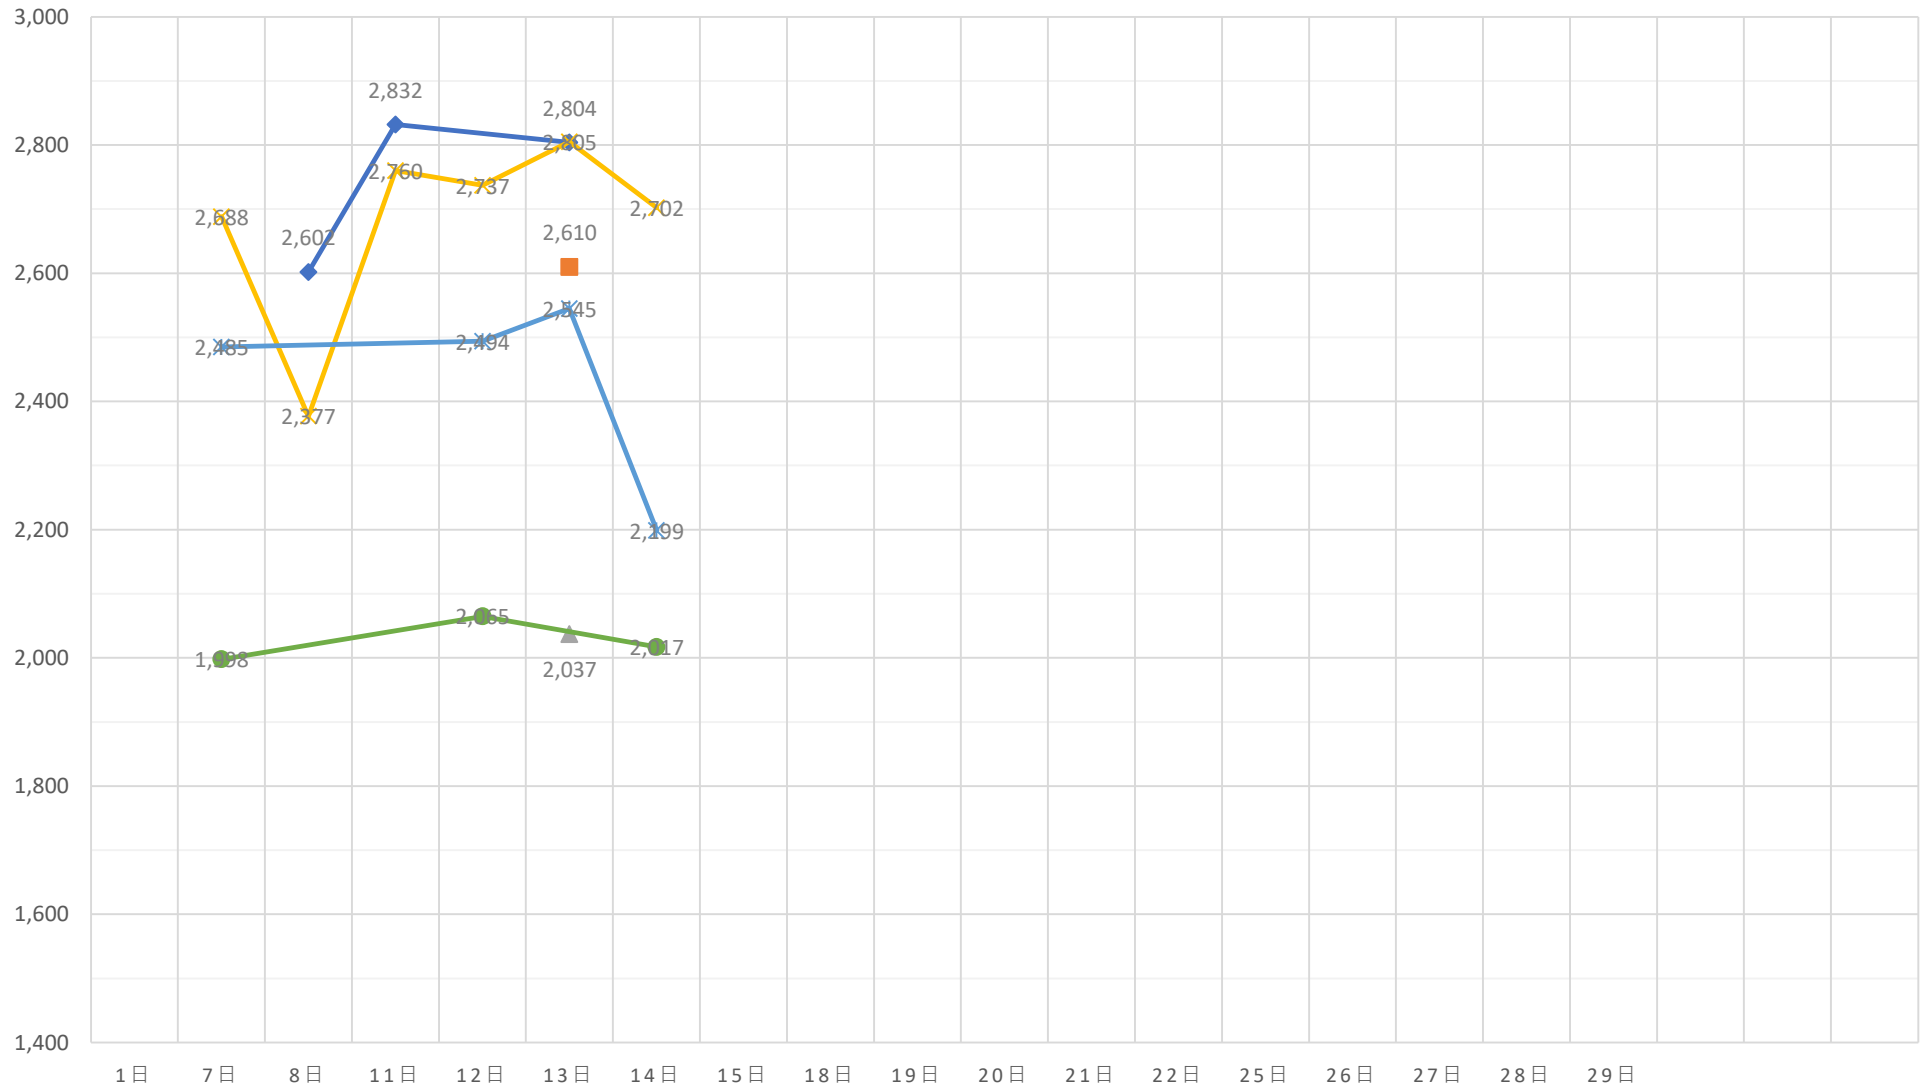

黒毛和種（未經産）加重平均（税込）

◆ A 5（未經産）
 ■ A 4（未經産）
 ▲ A 3（未經産）
 ✕ A 5（去勢）
 ✱ A 4（去勢）
 ● A 3（去勢）

黒毛和種（去勢）加重平均（税込）

—x— A 5（去勢） —*— A 4（去勢） —●— A 3（去勢）

交雑種（未經産）加重平均（税込）

◆ B 4（未經産） ■ B 3（未經産） ▲ B 2（未經産）

交雑種（去勢）加重平均（税込）

—x— B 4（去勢） —*— B 3（去勢） —●— B 2（去勢）

黒毛和種（経産）加重平均（税込）

◆ A 3（和経産） ■ A 2（和経産） ▲ B 3（和経産） × B 2（和経産） * C 1（和経産）

乳牛（経産）加重平均（税込）

✱ B 2（乳経産） ✱ B 1（乳経産） ● C 2（乳経産） ✱ C 1（乳経産）

豚加重平均（税込）

◆ 上 ■ 中 ▲ 並 × 等外