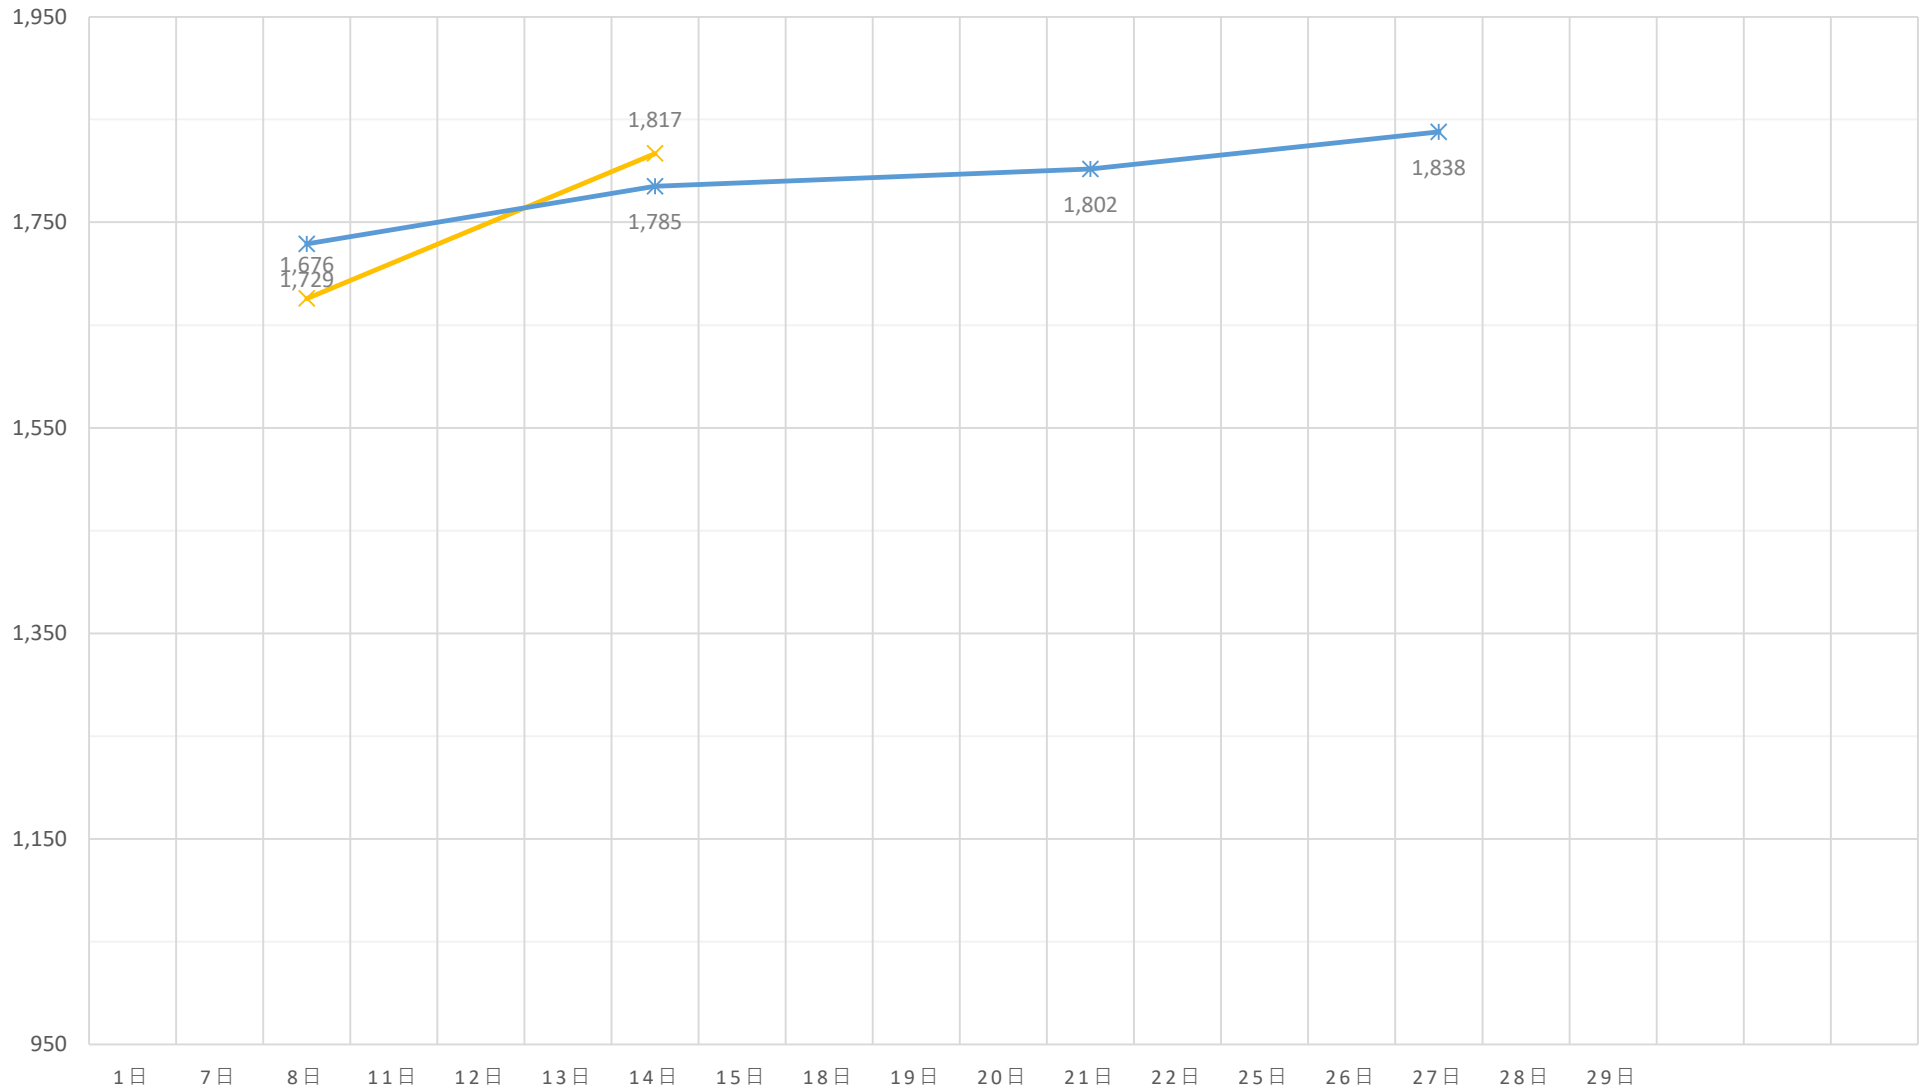

黒毛和種（未經産）加重平均（税込）

◆ A 5（未經産）
 ■ A 4（未經産）
 ▲ A 3（未經産）
 ✕ A 5（去勢）
 ✱ A 4（去勢）
 ● A 3（去勢）

黒毛和種（去勢）加重平均（税込）

—x— A 5（去勢） —*— A 4（去勢） —●— A 3（去勢）

交雑種（未經産）加重平均（税込）

◆ B 4（未經産） ■ B 3（未經産） ▲ B 2（未經産）

交雑種（去勢）加重平均（税込）

—x— B 4（去勢） —*— B 3（去勢） —●— B 2（去勢）

黒毛和種（経産）加重平均（税込）

◆ A 3（和経産） ■ A 2（和経産） ▲ B 3（和経産） × B 2（和経産） * C 1（和経産）

乳牛（経産）加重平均（税込）

✖ B 2（乳経産）
 + B 1（乳経産）
 ● C 2（乳経産）
 + C 1（乳経産）

豚加重平均（税込）

◆ 上 ■ 中 ▲ 並 × 等外