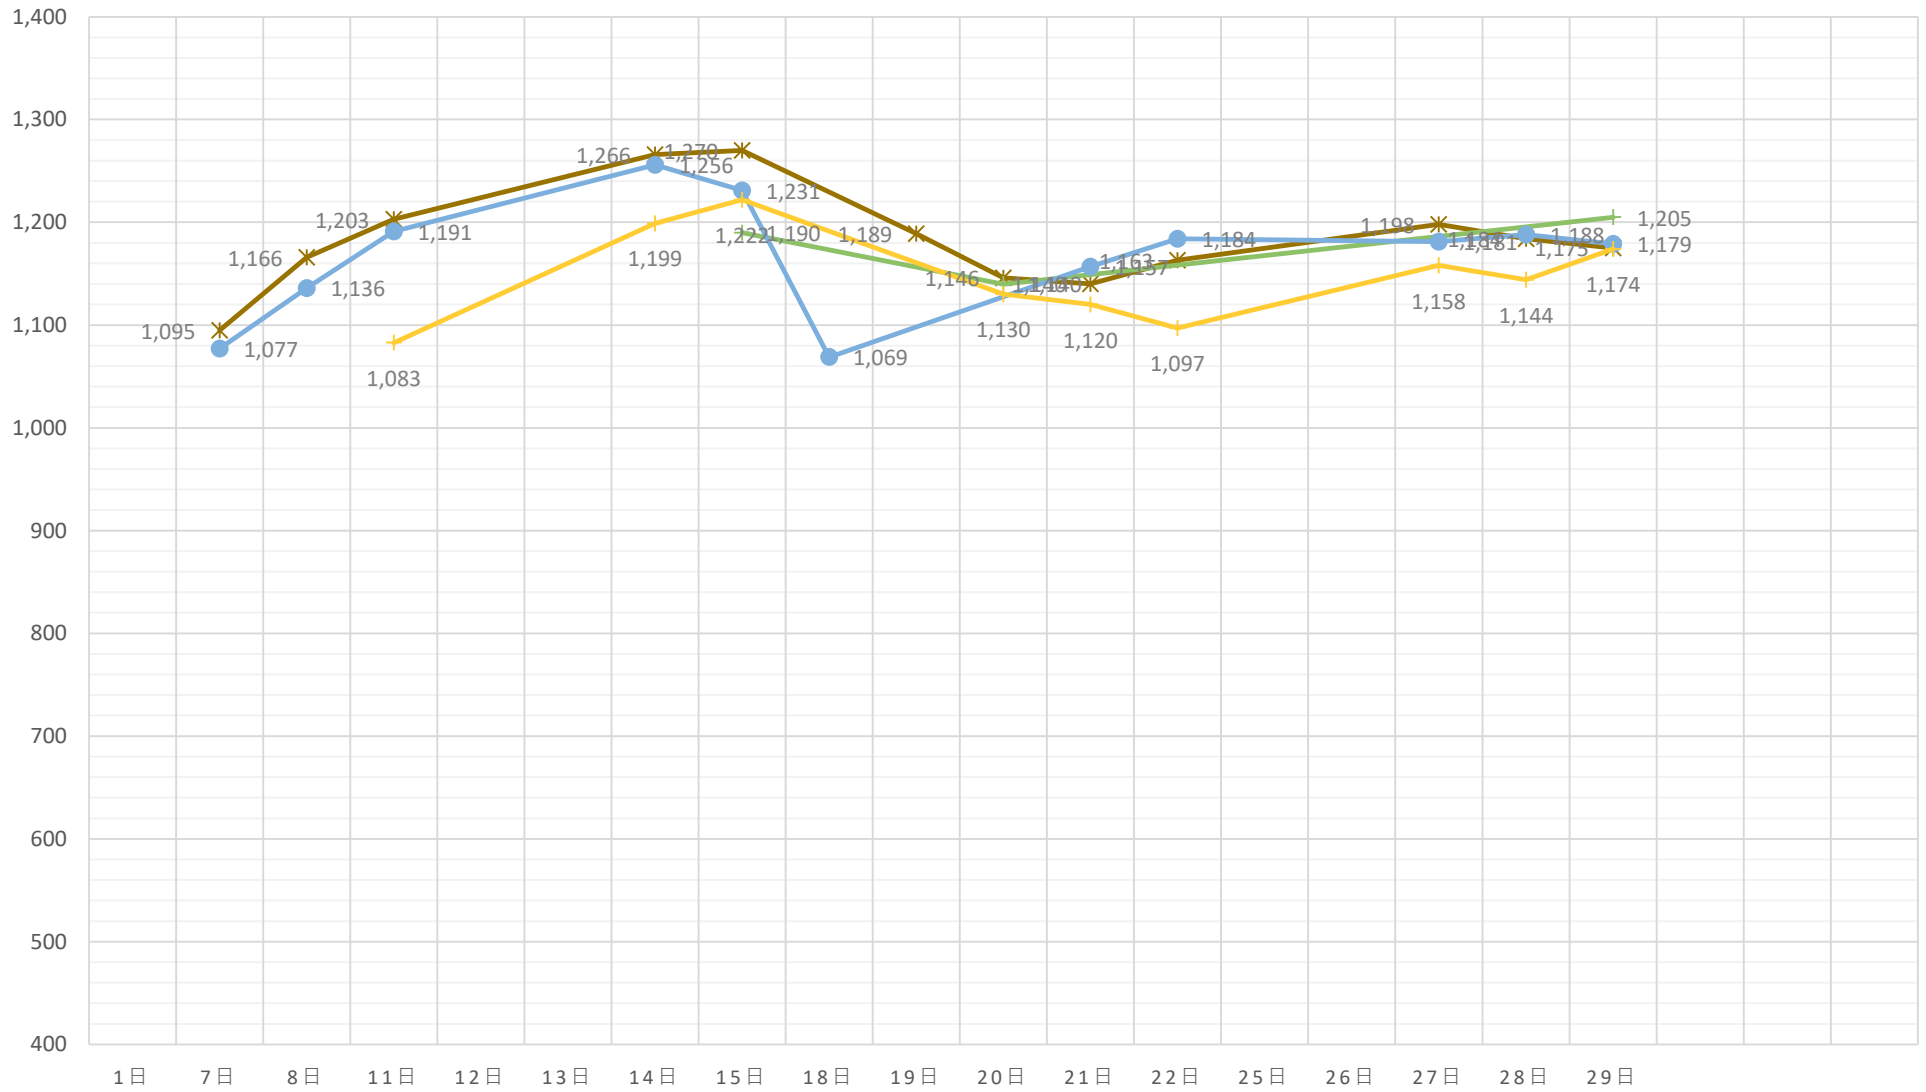

黒毛和種（未經産）加重平均（税込）

◆ A 5（未經産）
 ■ A 4（未經産）
 ▲ A 3（未經産）
 ✕ A 5（去勢）
 ✱ A 4（去勢）
 ● A 3（去勢）

黒毛和種（去勢）加重平均（税込）

—x— A 5（去勢） —*— A 4（去勢） —●— A 3（去勢）

交雑種（未經産）加重平均（税込）

◆ B 4（未經産） ■ B 3（未經産） ▲ B 2（未經産）

交雑種（去勢）加重平均（税込）

—x— B 4（去勢） —*— B 3（去勢） —●— B 2（去勢）

黒毛和種（経産）加重平均（税込）

◆ A 3（和経産） ■ A 2（和経産） ▲ B 3（和経産） × B 2（和経産） * C 1（和経産）

乳牛（経産）加重平均（税込）

✖ B 2（乳経産）
 + B 1（乳経産）
 ● C 2（乳経産）
 + C 1（乳経産）

豚加重平均（税込）

◆ 上 ■ 中 ▲ 並 × 等外