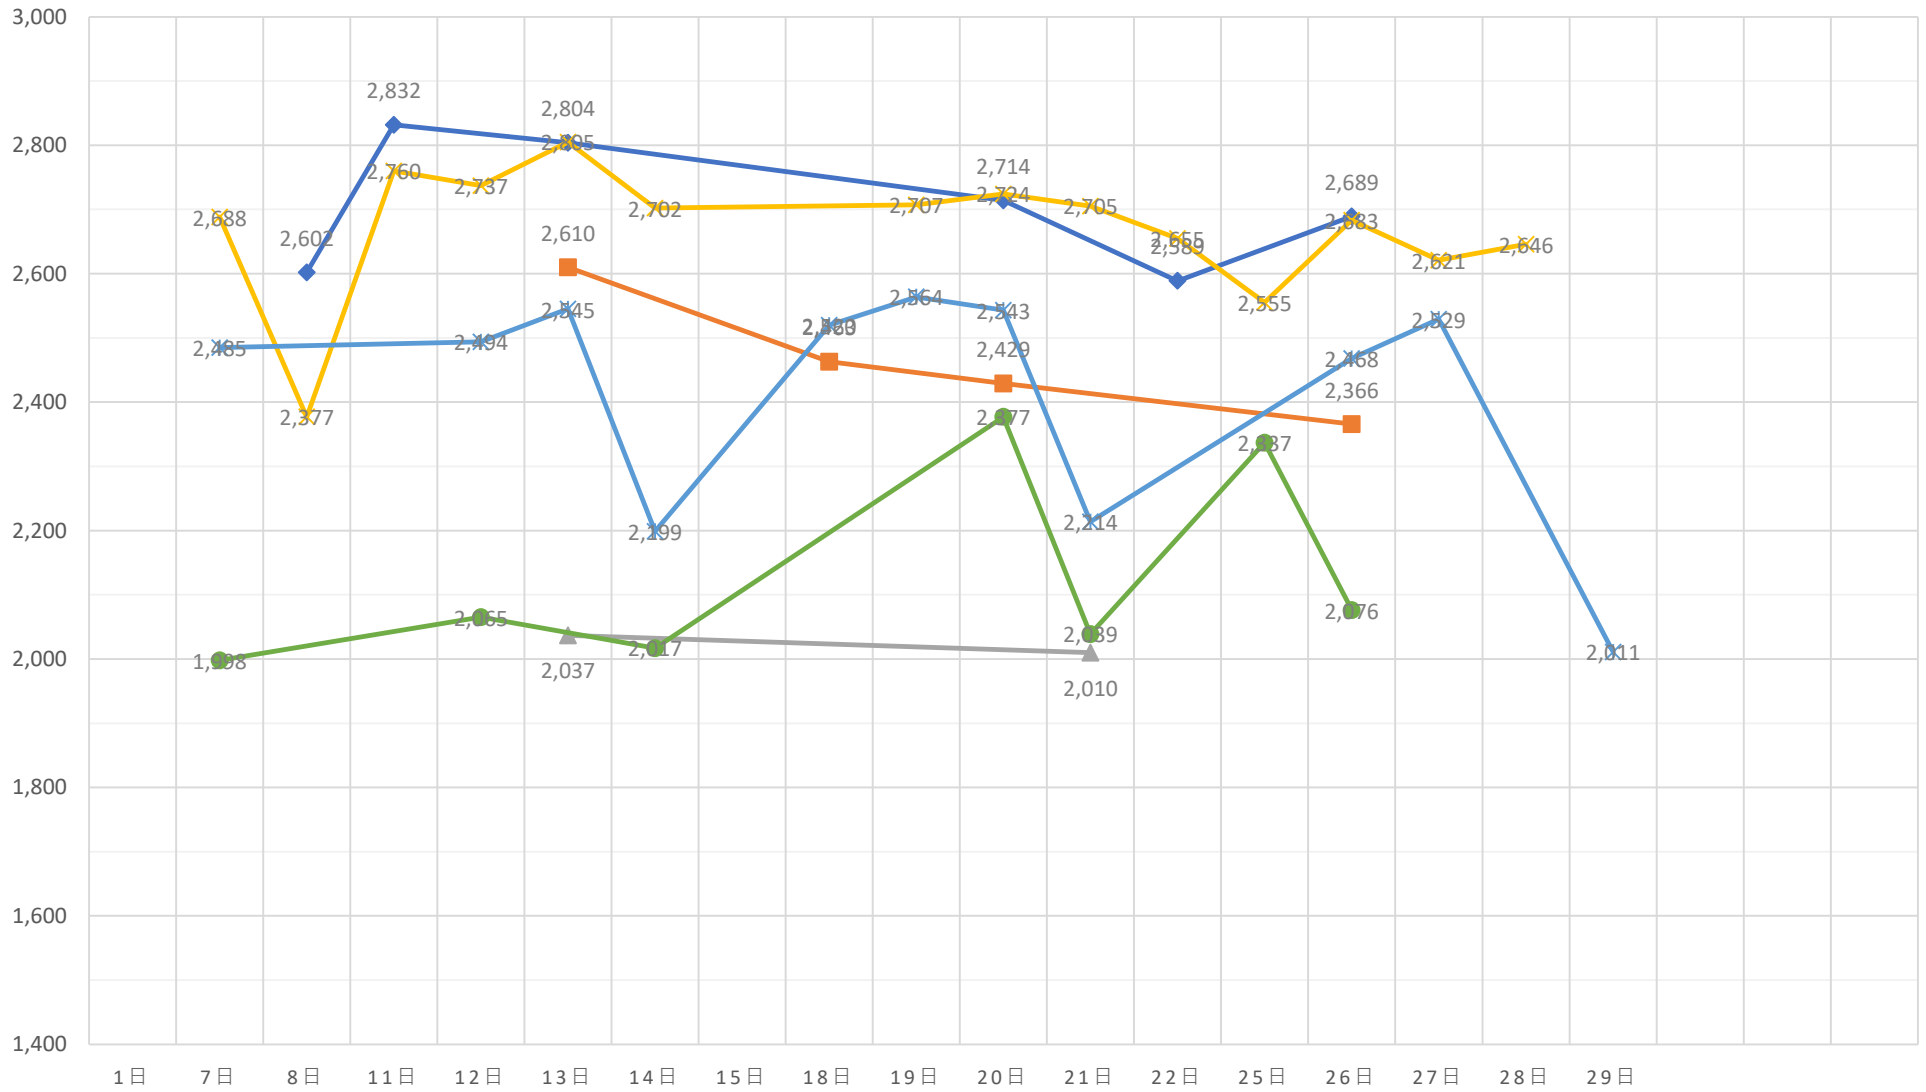

黒毛和種（未經産）加重平均（税込）

◆ A 5（未經産）
 ■ A 4（未經産）
 ▲ A 3（未經産）
 ✕ A 5（去勢）
 ✱ A 4（去勢）
 ● A 3（去勢）

黒毛和種（去勢）加重平均（税込）

—x— A 5（去勢） —*— A 4（去勢） —●— A 3（去勢）

交雑種（未經産）加重平均（税込）

◆ B 4（未經産） ■ B 3（未經産） ▲ B 2（未經産）

交雑種（去勢）加重平均（税込）

—x— B 4（去勢） —*— B 3（去勢） —●— B 2（去勢）

黒毛和種（経産）加重平均（税込）

◆ A 3（和経産） ■ A 2（和経産） ▲ B 3（和経産） × B 2（和経産） * C 1（和経産）

乳牛（経産）加重平均（税込）

✖ B 2（乳経産）
 + B 1（乳経産）
 ● C 2（乳経産）
 + C 1（乳経産）

豚加重平均（税込）

◆ 上 ■ 中 ▲ 並 × 等外