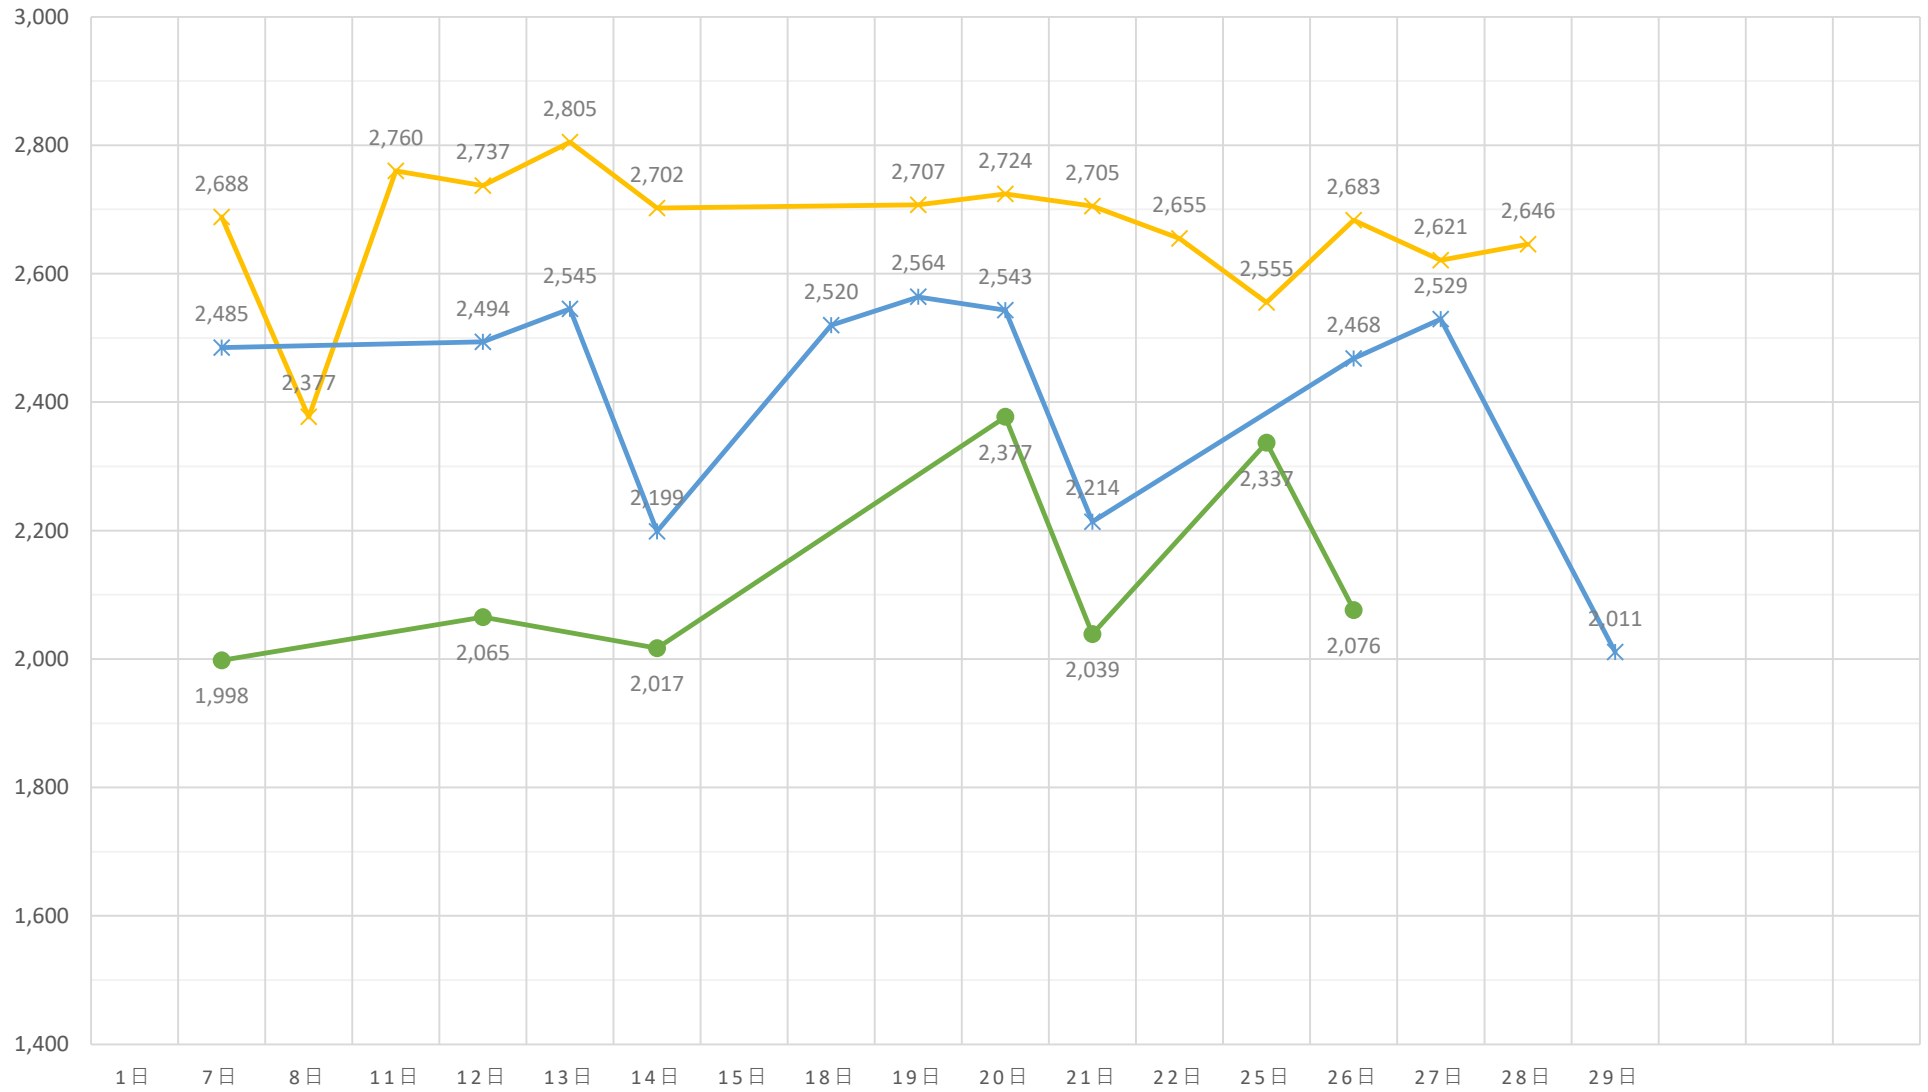

黒毛和種（未經産）加重平均（税込）

◆ A 5（未經産）
 ■ A 4（未經産）
 ▲ A 3（未經産）
 ✕ A 5（去勢）
 ✱ A 4（去勢）
 ● A 3（去勢）

黒毛和種（去勢）加重平均（税込）

—x— A 5（去勢） —*— A 4（去勢） —●— A 3（去勢）

交雑種（未經産）加重平均（税込）

◆ B 4（未經産） ■ B 3（未經産） ▲ B 2（未經産）

交雑種（去勢）加重平均（税込）

—x— B 4（去勢） —*— B 3（去勢） —●— B 2（去勢）

黒毛和種（経産）加重平均（税込）

◆ A 3（和経産） ■ A 2（和経産） ▲ B 3（和経産） × B 2（和経産） * C 1（和経産）

乳牛（経産）加重平均（税込）

✖ B 2（乳経産）
 + B 1（乳経産）
 ● C 2（乳経産）
 + C 1（乳経産）

豚加重平均（税込）

◆ 上 ■ 中 ▲ 並 × 等外