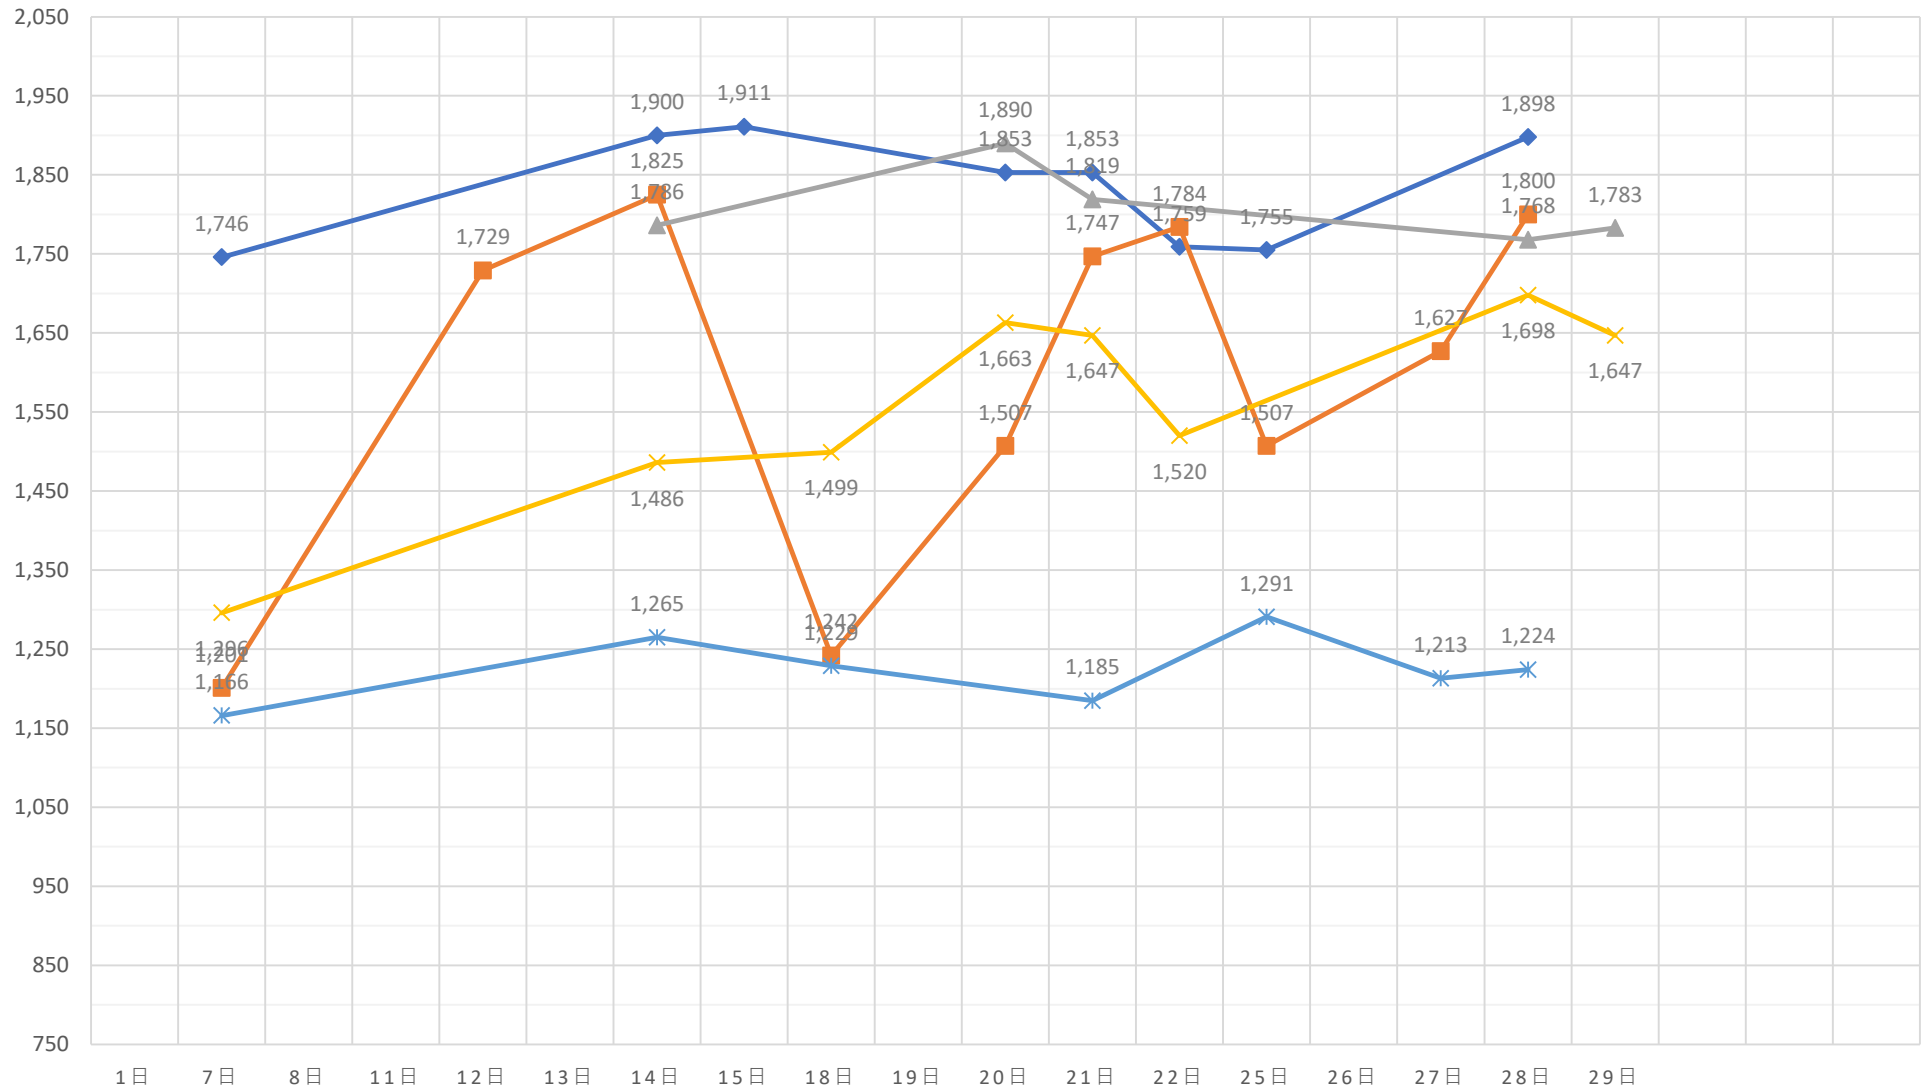

黒毛和種（未經産）加重平均（税込）

◆ A 5（未經産）
 ■ A 4（未經産）
 ▲ A 3（未經産）
 ✕ A 5（去勢）
 ✱ A 4（去勢）
 ● A 3（去勢）

黒毛和種（去勢）加重平均（税込）

—x— A 5（去勢） —*— A 4（去勢） —●— A 3（去勢）

交雑種（未經産）加重平均（税込）

◆ B 4（未經産） ■ B 3（未經産） ▲ B 2（未經産）

交雑種（去勢）加重平均（税込）

—x— B 4（去勢） —*— B 3（去勢） —●— B 2（去勢）

黒毛和種（経産）加重平均（税込）

◆ A 3（和経産） ■ A 2（和経産） ▲ B 3（和経産） × B 2（和経産） * C 1（和経産）

乳牛（経産）加重平均（税込）

✖ B 2（乳経産）
 + B 1（乳経産）
 ● C 2（乳経産）
 + C 1（乳経産）

豚加重平均（税込）

◆ 上 ■ 中 ▲ 並 × 等外