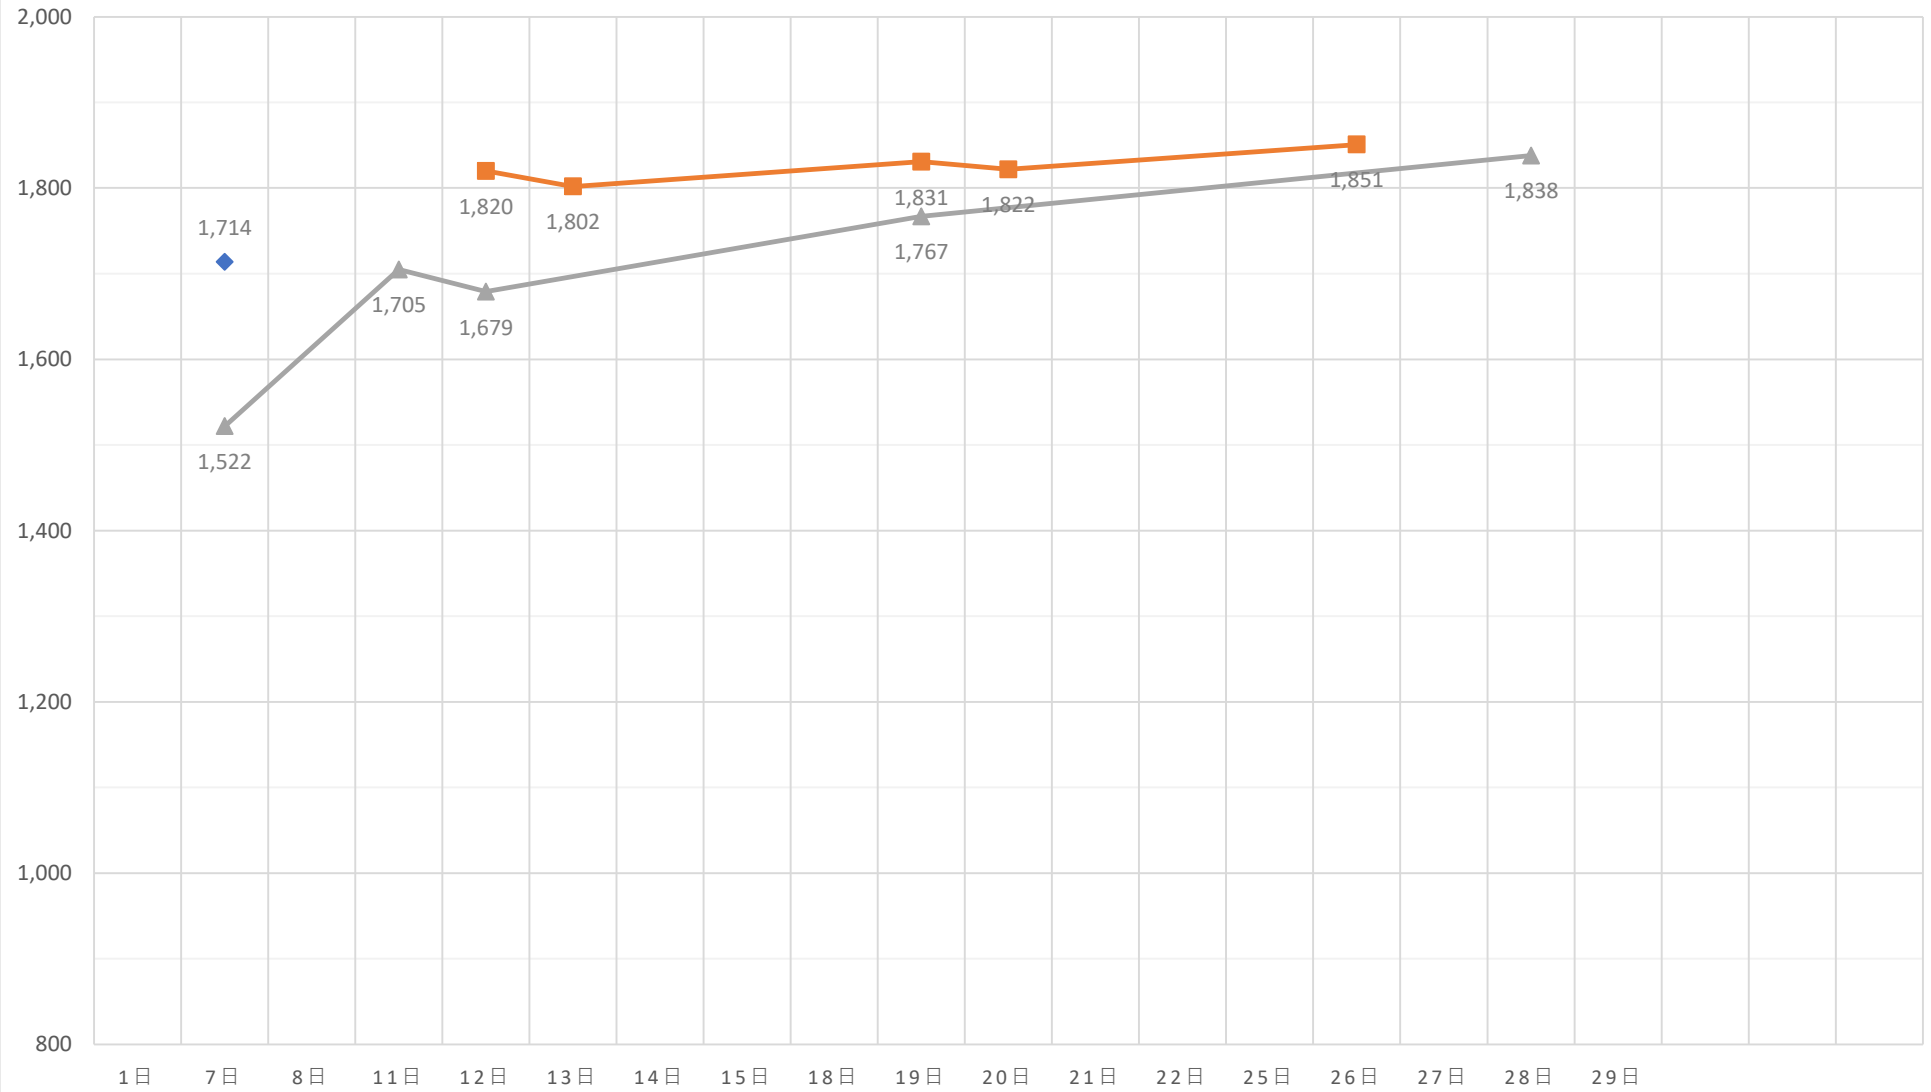

黒毛和種（未經産）加重平均（税込）

◆ A 5（未經産）
 ■ A 4（未經産）
 ▲ A 3（未經産）
 ✕ A 5（去勢）
 ✱ A 4（去勢）
 ● A 3（去勢）

黒毛和種（去勢）加重平均（税込）

—x— A 5（去勢） —*— A 4（去勢） —●— A 3（去勢）

交雑種（未經産）加重平均（税込）

◆ B 4（未經産） ■ B 3（未經産） ▲ B 2（未經産）

交雑種（去勢）加重平均（税込）

—x— B 4（去勢） —*— B 3（去勢） —●— B 2（去勢）

黒毛和種（経産）加重平均（税込）

◆ A 3（和経産） ■ A 2（和経産） ▲ B 3（和経産） × B 2（和経産） * C 1（和経産）

乳牛（経産）加重平均（税込）

✖ B 2（乳経産）
 + B 1（乳経産）
 ● C 2（乳経産）
 + C 1（乳経産）

豚加重平均（税込）

◆ 上 ■ 中 ▲ 並 × 等外