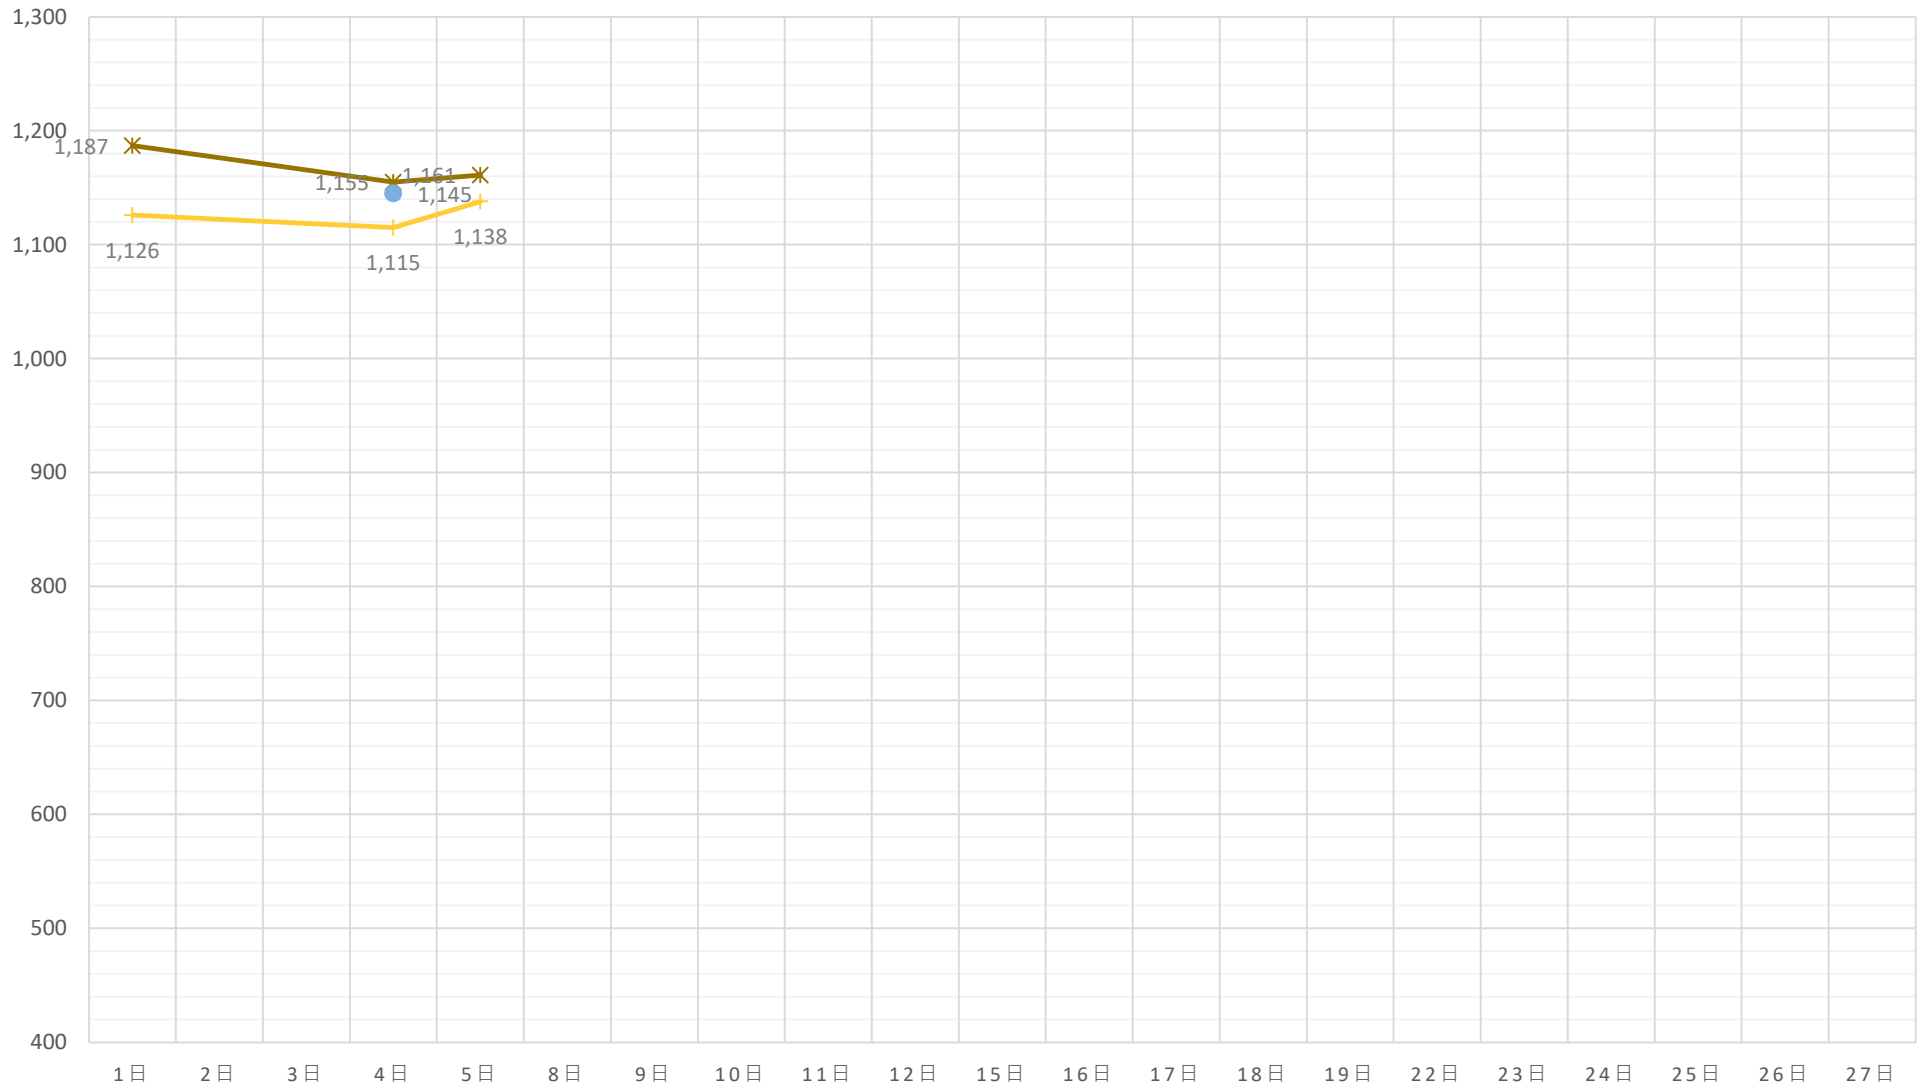

黒毛和種（未經産）加重平均（税込）

黒毛和種（去勢）加重平均（税込）

—×— A 5（去勢） —*— A 4（去勢） —●— A 3（去勢）

交雑種（未經産）加重平均（税込）

◆ B 4（未經産） ■ B 3（未經産） ▲ B 2（未經産）

交雑種（去勢）加重平均（税込）

—×— B 4（去勢） —×— B 3（去勢） —●— B 2（去勢）

黒毛和種（経産）加重平均（税込）

◆ A 3（和経産） ■ A 2（和経産） ▲ B 3（和経産） ✕ B 2（和経産） ✱ C 1（和経産）

乳牛（経産）加重平均（税込）

✱ B 2（乳経産） ✱ B 1（乳経産） ● C 2（乳経産） ✱ C 1（乳経産）

豚加重平均（税込）

◆ 上 ■ 中 ▲ 並 × 等外