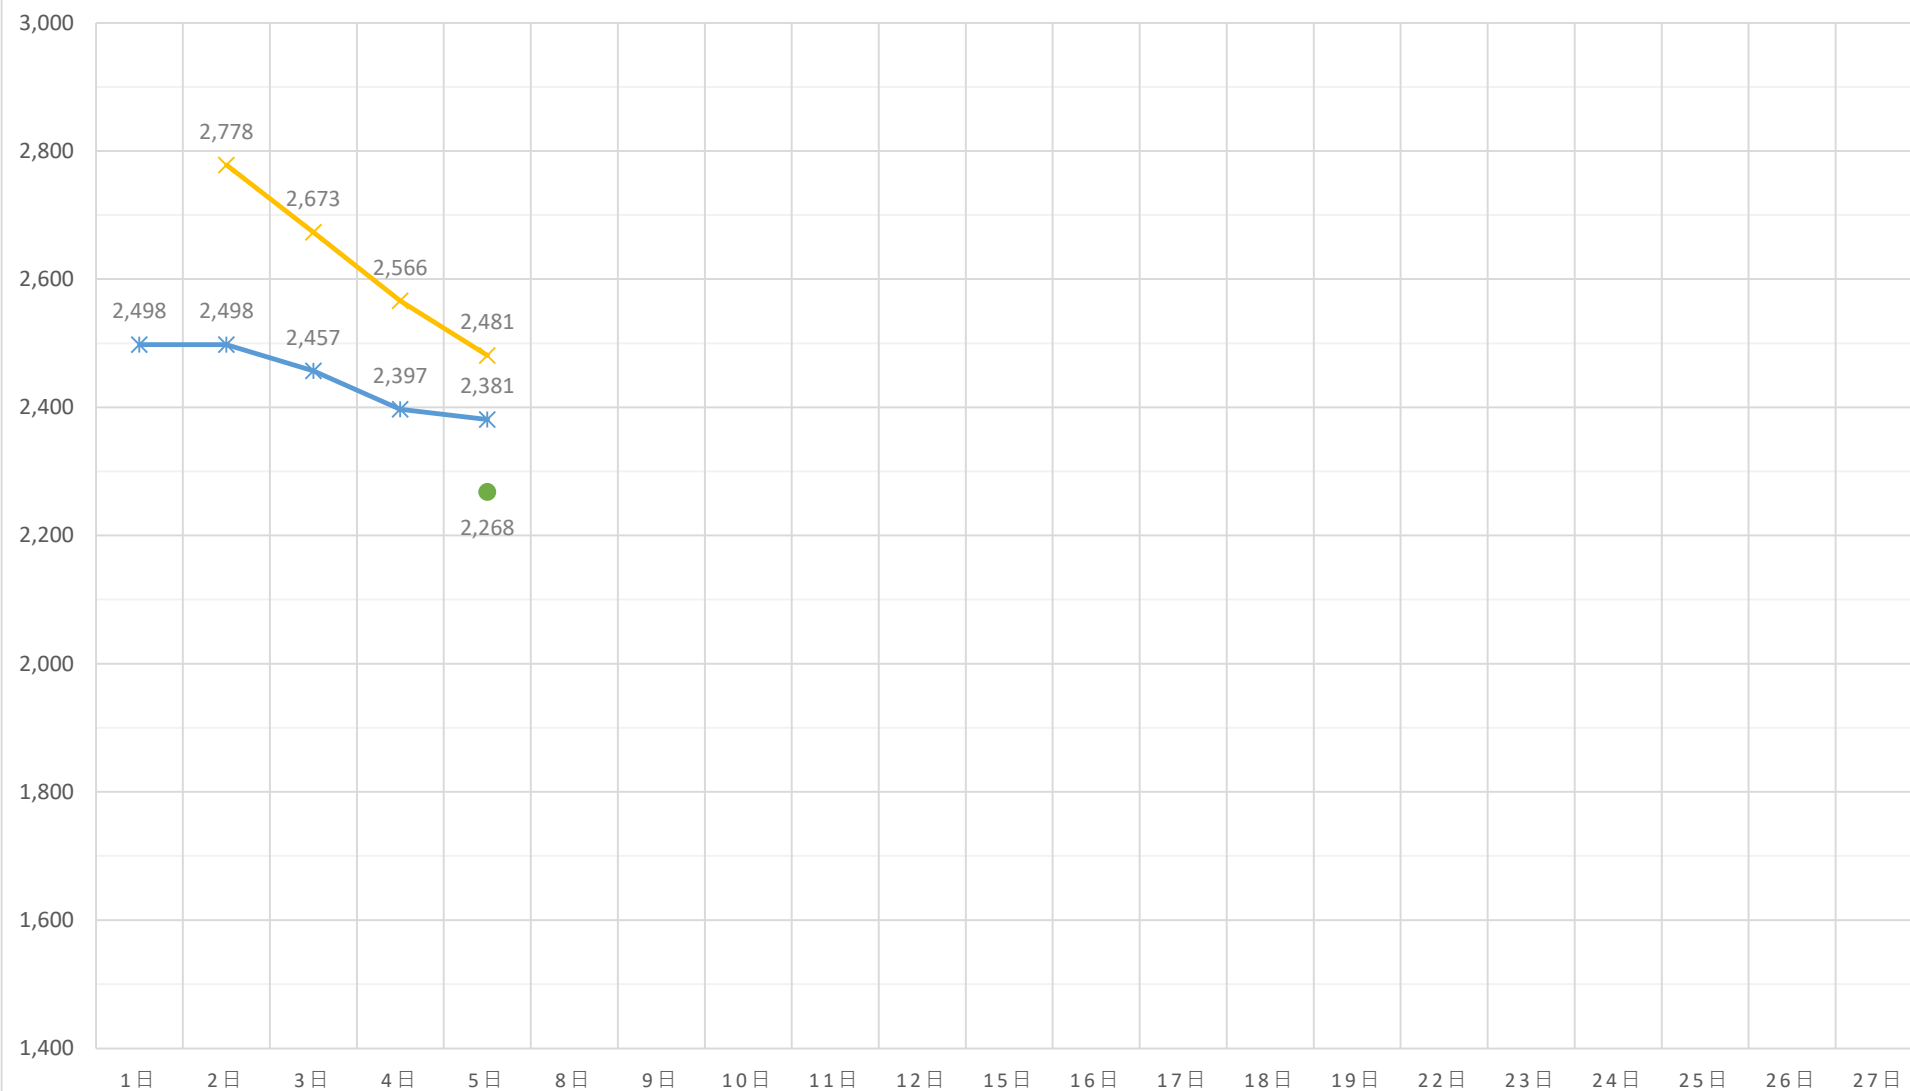

黒毛和種（未經産）加重平均（税込）

黒毛和種（去勢）加重平均（税込）

—×— A 5（去勢） —*— A 4（去勢） —●— A 3（去勢）

交雑種（未經産）加重平均（税込）

◆ B 4（未經産） ■ B 3（未經産） ▲ B 2（未經産）

交雑種（去勢）加重平均（税込）

—×— B 4（去勢） —×— B 3（去勢） —●— B 2（去勢）

黒毛和種（経産）加重平均（税込）

◆ A 3（和経産） ■ A 2（和経産） ▲ B 3（和経産） ✕ B 2（和経産） ✱ C 1（和経産）

乳牛（経産）加重平均（税込）

✱ B 2（乳経産） ✱ B 1（乳経産） ● C 2（乳経産） ✱ C 1（乳経産）

豚加重平均（税込）

◆ 上 ■ 中 ▲ 並 × 等外