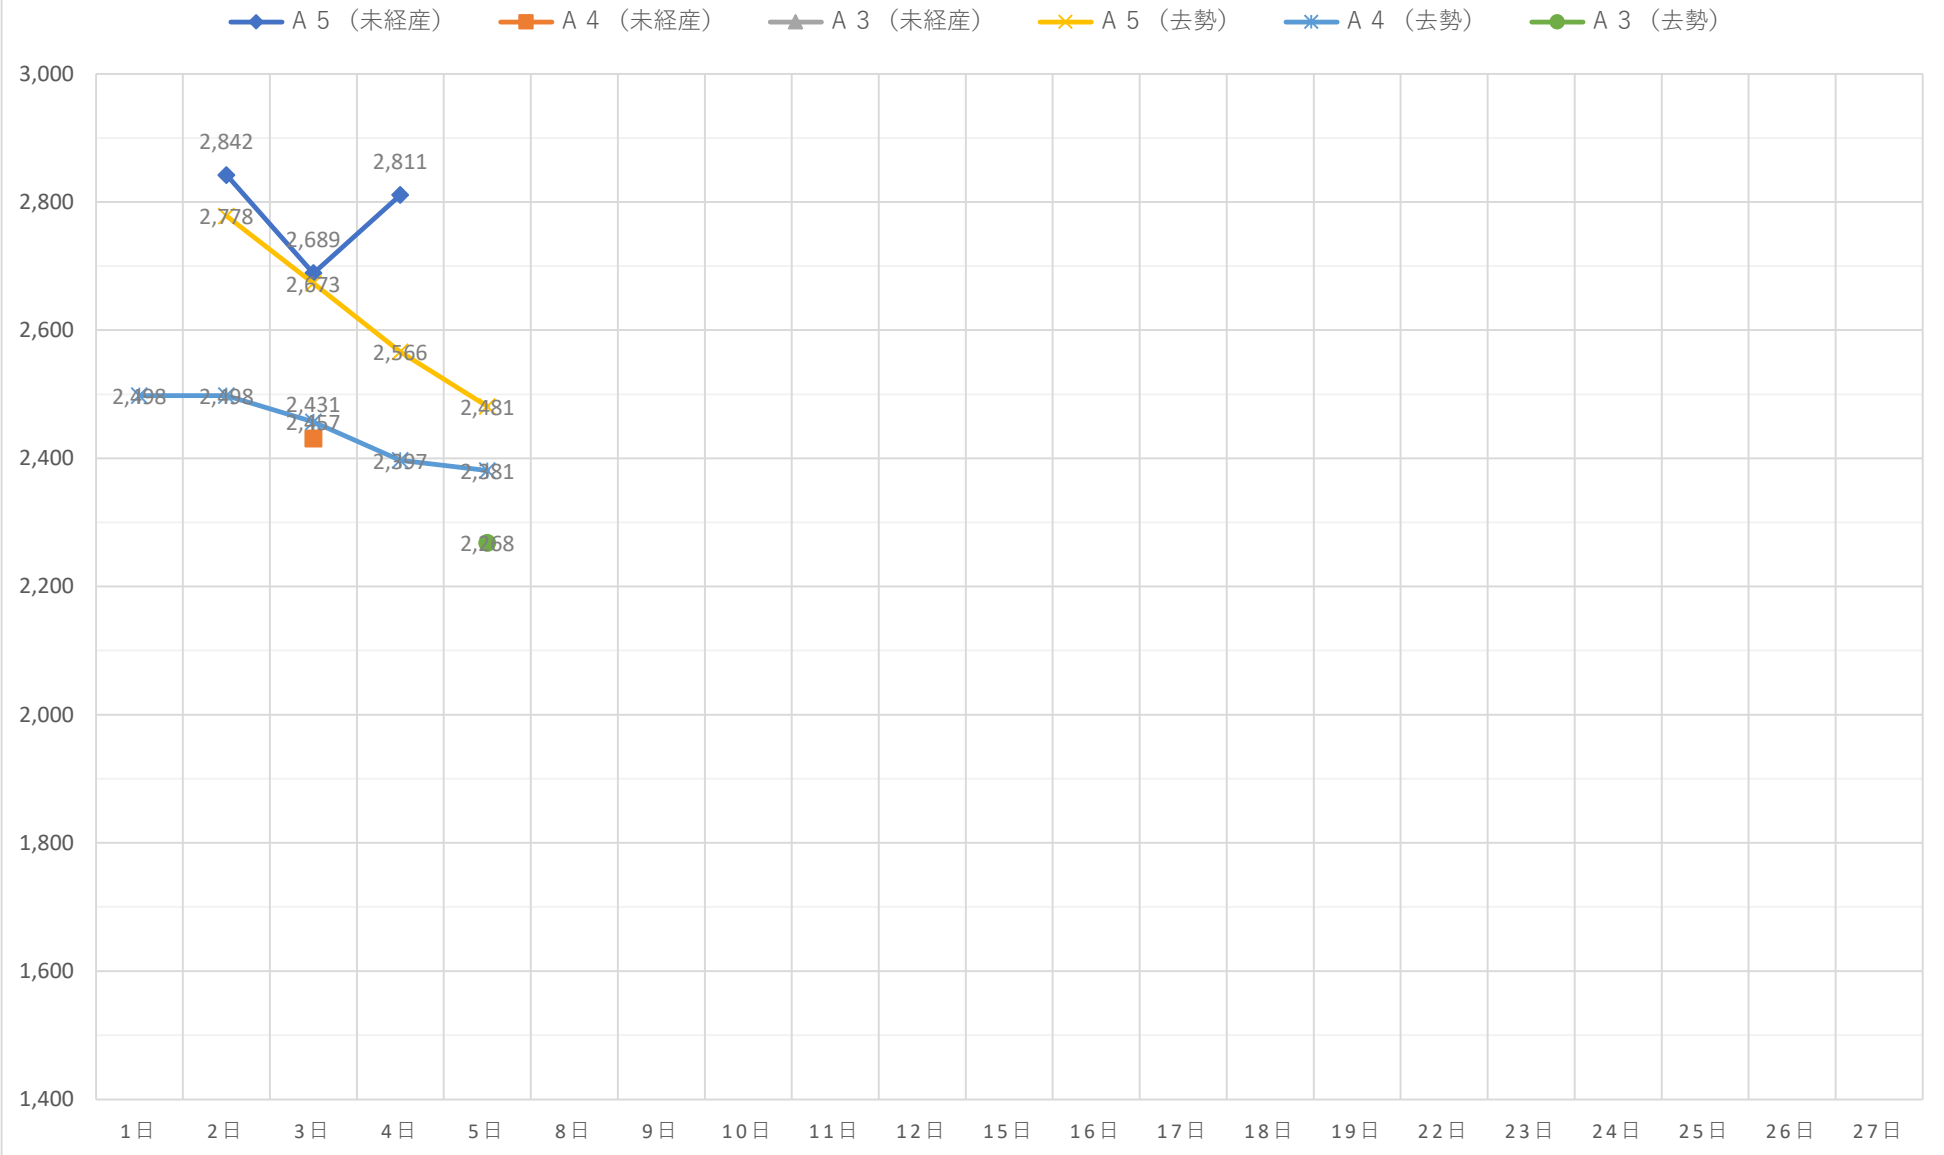

黒毛和種（未經産）加重平均（税込）

黒毛和種（去勢）加重平均（税込）

—×— A 5（去勢） —*— A 4（去勢） —●— A 3（去勢）

交雑種（未經産）加重平均（税込）

◆ B 4（未經産） ■ B 3（未經産） ▲ B 2（未經産）

交雑種（去勢）加重平均（税込）

—×— B 4（去勢） —×— B 3（去勢） —●— B 2（去勢）

黒毛和種（経産）加重平均（税込）

◆ A 3（和経産） ■ A 2（和経産） ▲ B 3（和経産） ✕ B 2（和経産） ✱ C 1（和経産）

乳牛（経産）加重平均（税込）

✱ B 2（乳経産） ✱ B 1（乳経産） ● C 2（乳経産） ✱ C 1（乳経産）

豚加重平均（税込）

◆ 上 ■ 中 ▲ 並 × 等外