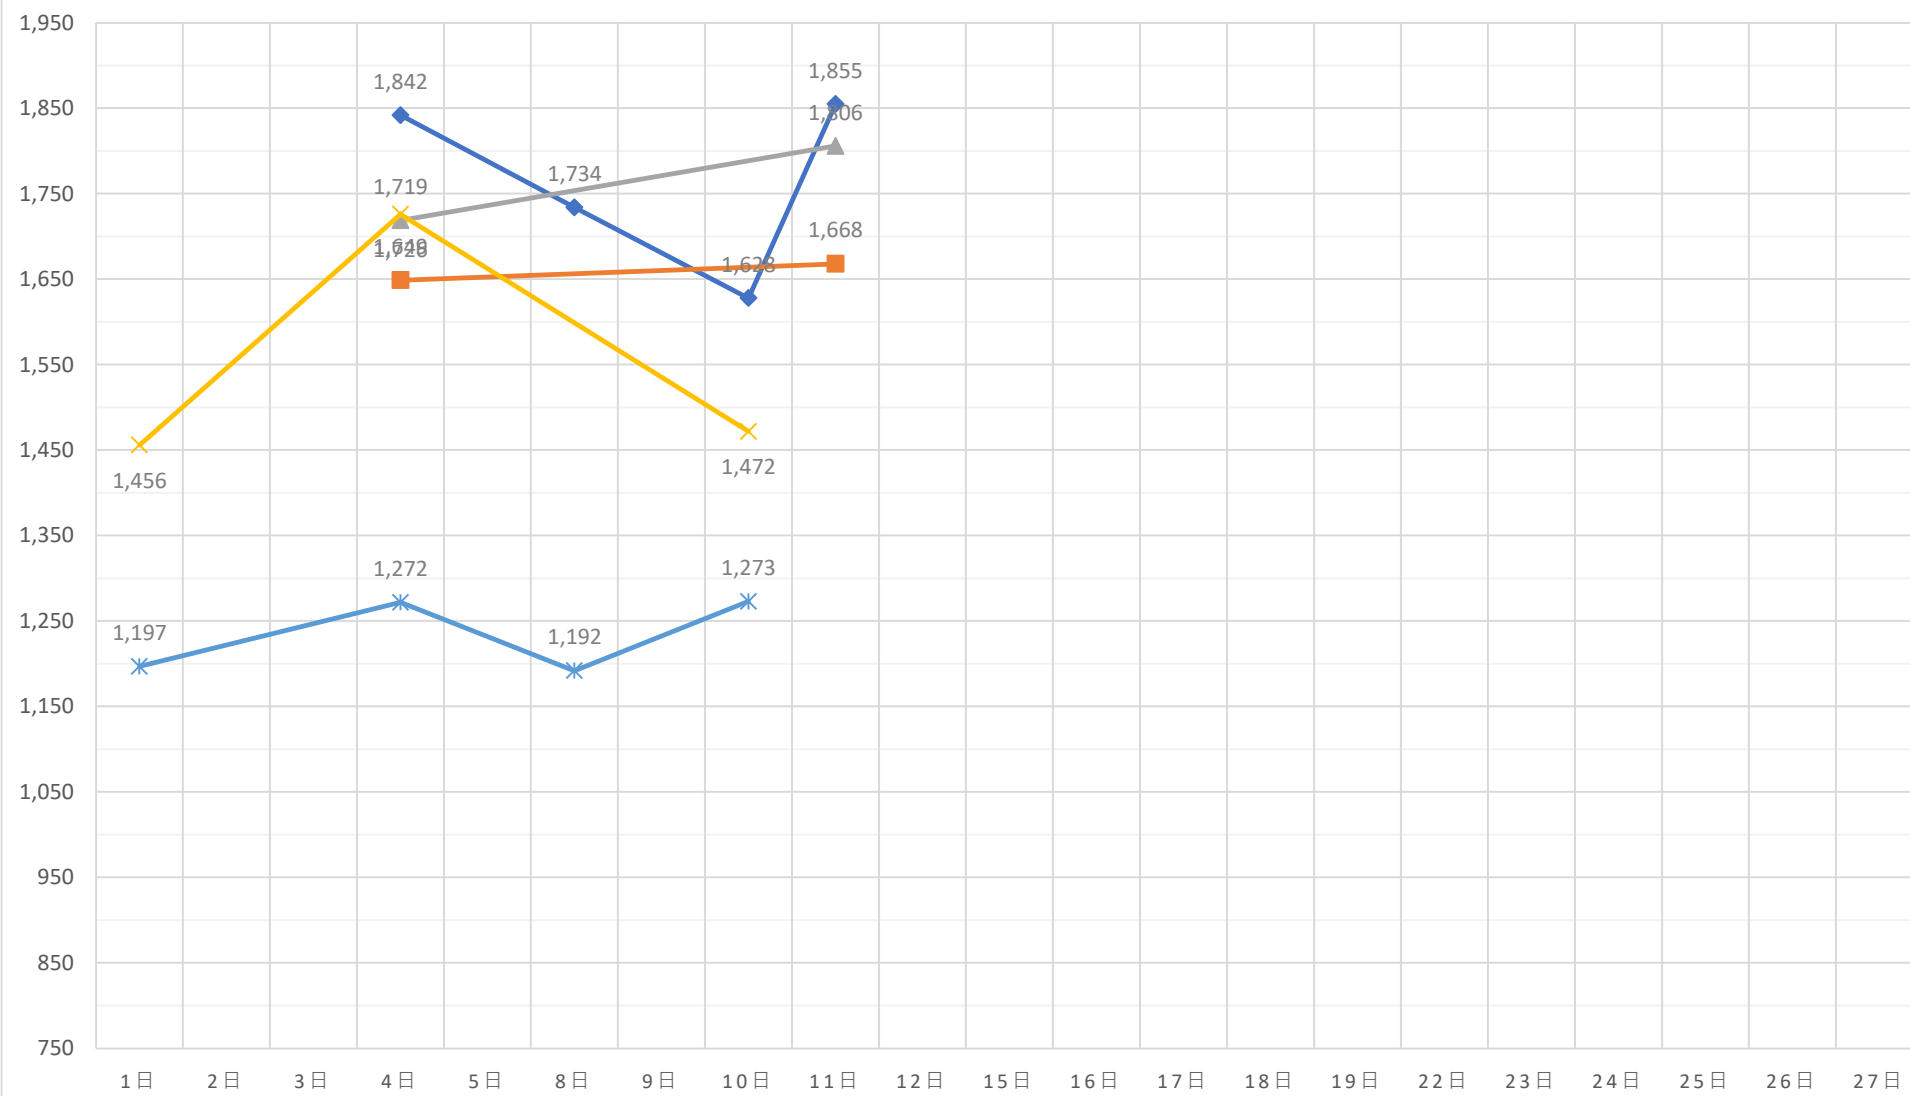

黒毛和種（経産）加重平均（税込）

◆ A 3（和経産）   ■ A 2（和経産）   ▲ B 3（和経産）   ✕ B 2（和経産）   * C 1（和経産）