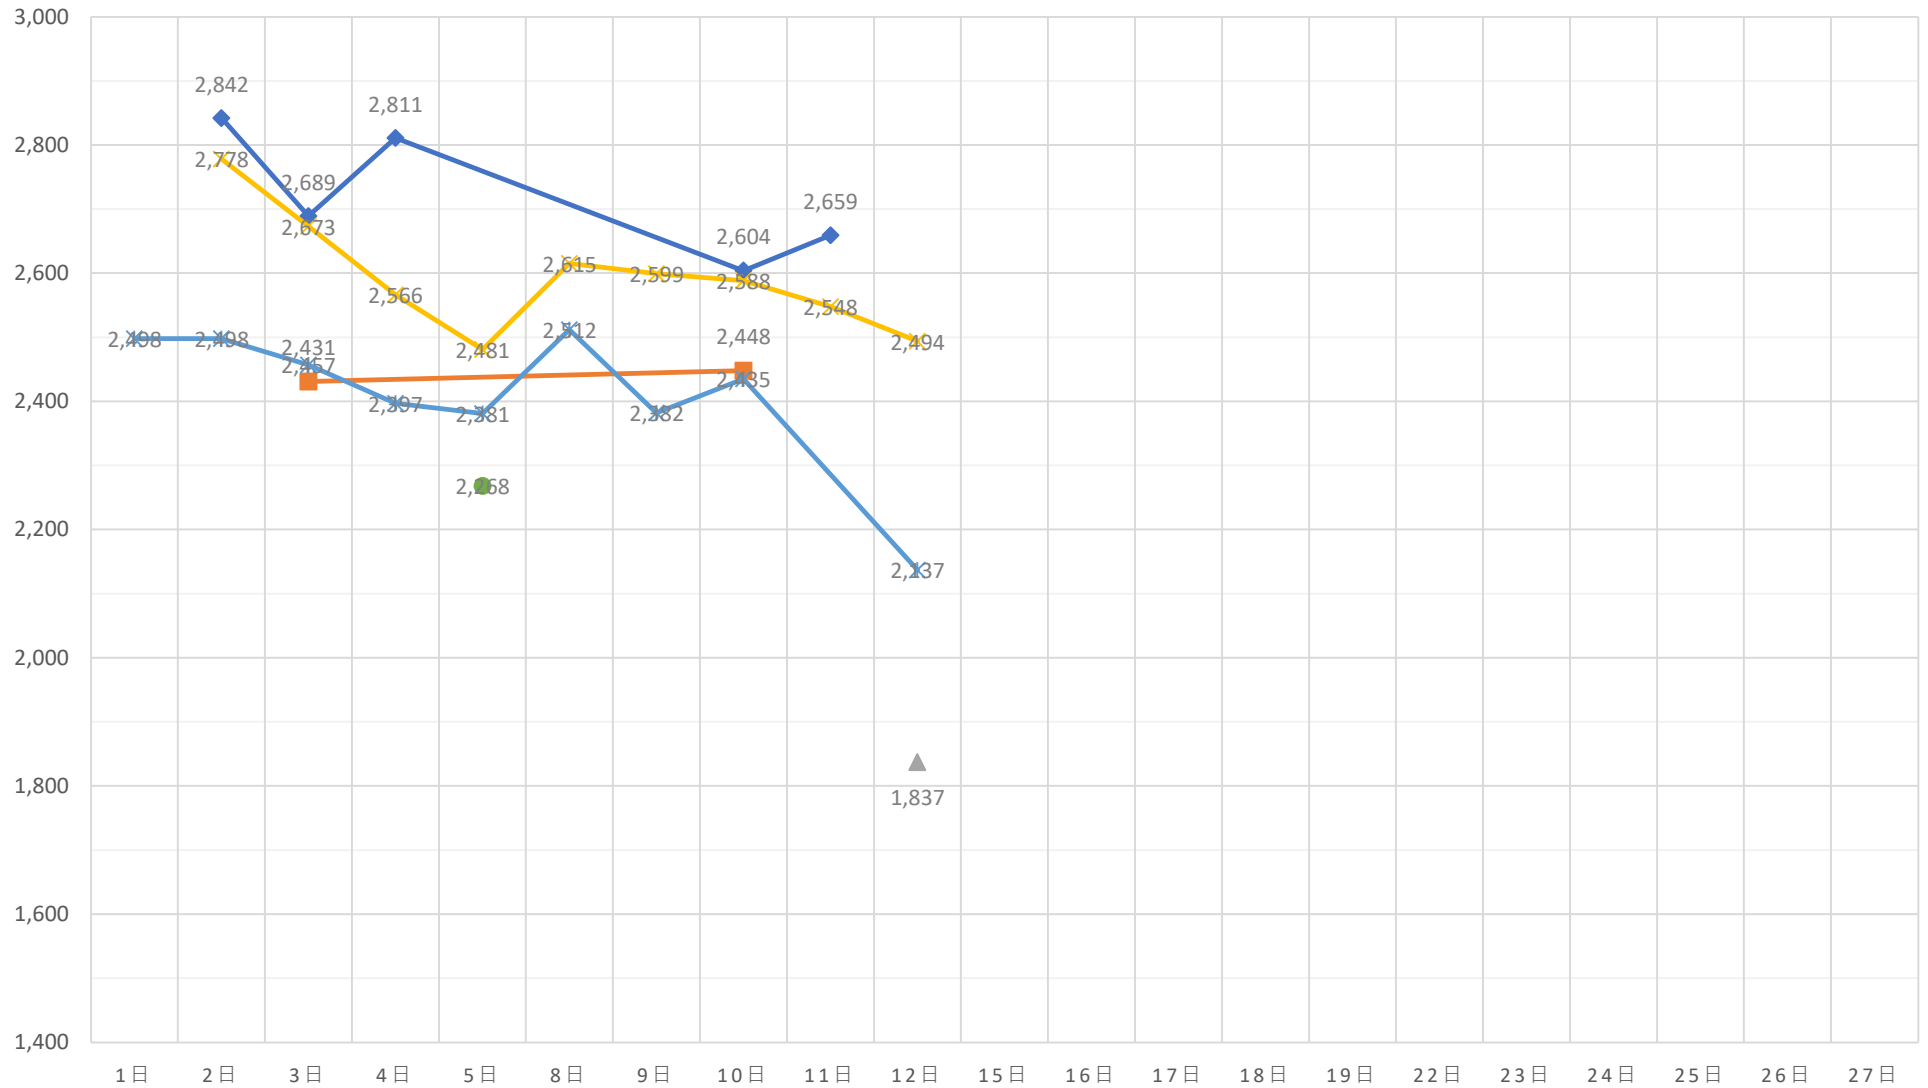

# 黒毛和種（未經産）加重平均（税込）

◆ A 5（未經産）   
 ■ A 4（未經産）   
 ▲ A 3（未經産）   
 ✕ A 5（去勢）   
 ✱ A 4（去勢）   
 ● A 3（去勢）

# 黒毛和種（去勢）加重平均（税込）

—×— A 5（去勢）    —×— A 4（去勢）    —●— A 3（去勢）

# 交雑種（未經産）加重平均（税込）

◆ B 4（未經産）    ■ B 3（未經産）    ▲ B 2（未經産）