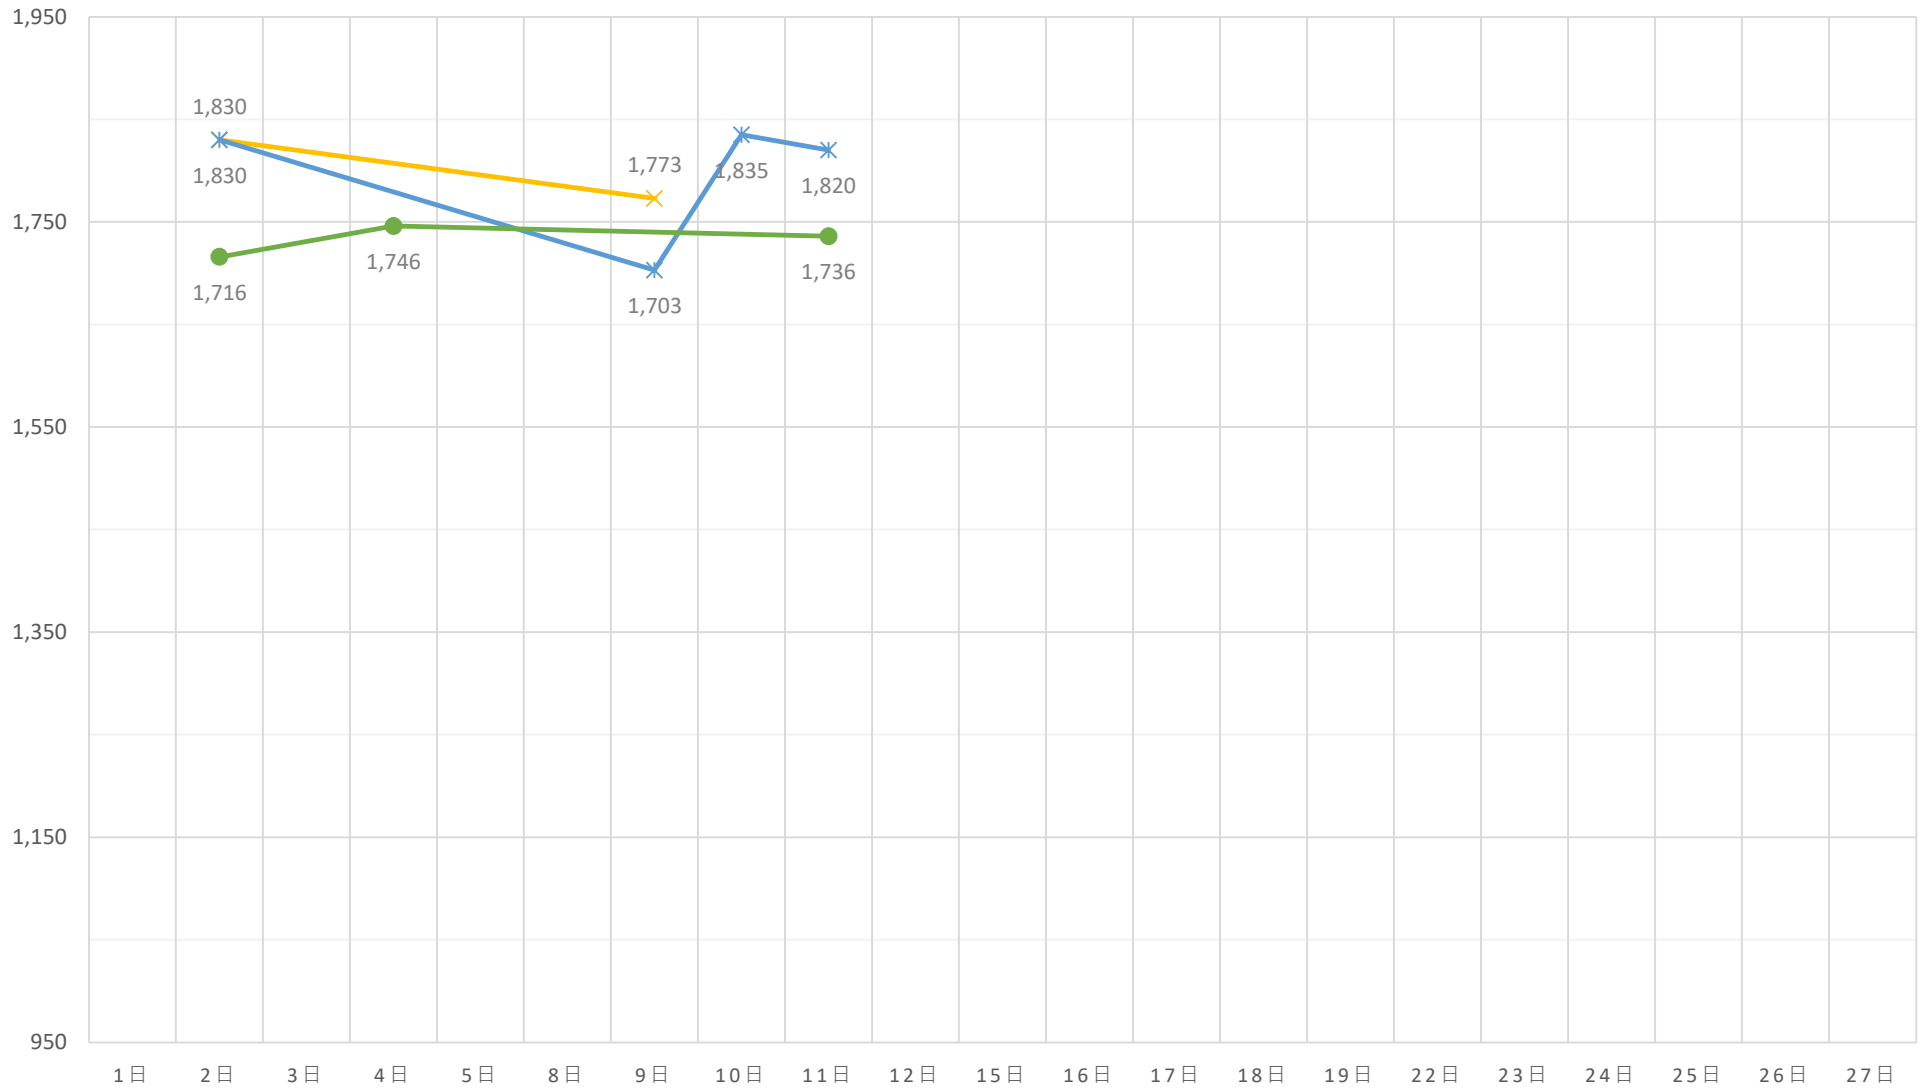

交雑種（去勢）加重平均（税込）

—×— B 4（去勢）   —×— B 3（去勢）   —●— B 2（去勢）