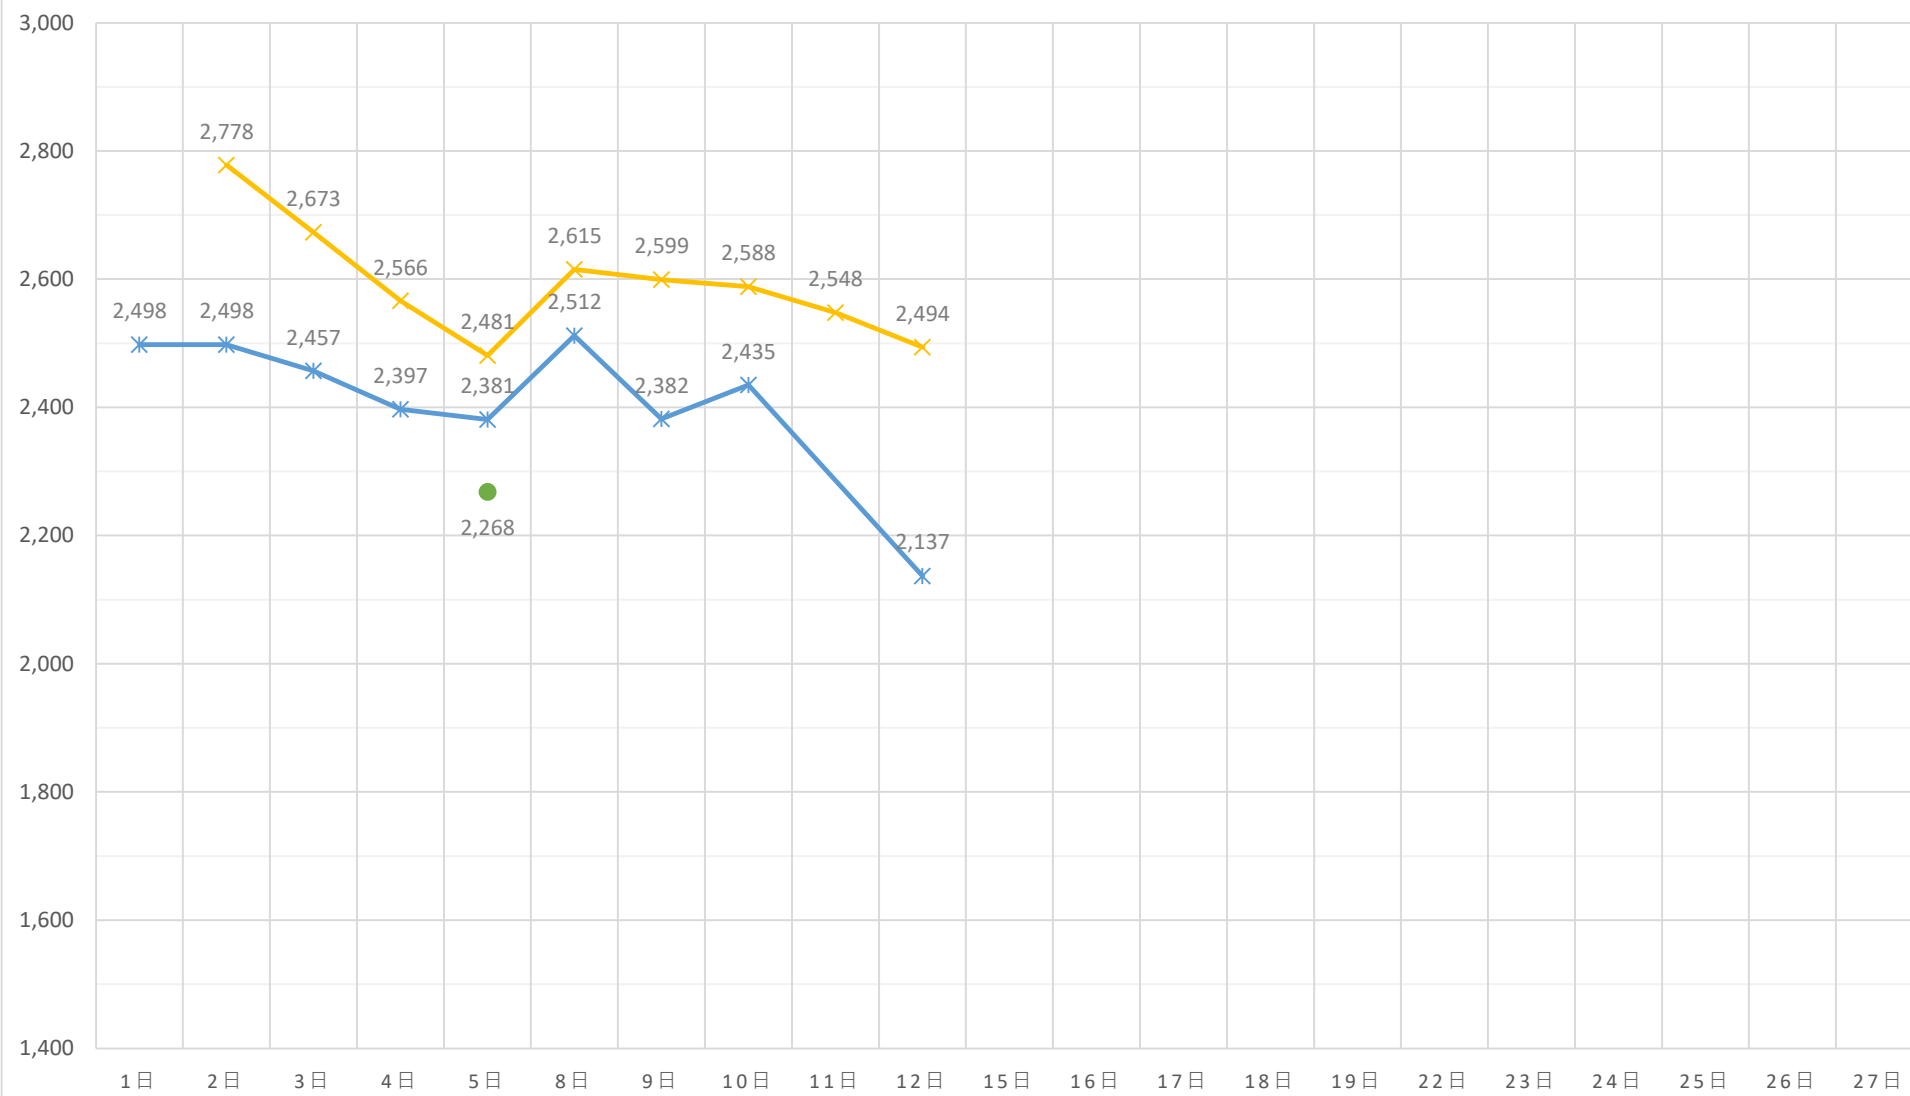

# 黒毛和種（未經産）加重平均（税込）

◆ A 5（未經産）   
 ■ A 4（未經産）   
 ▲ A 3（未經産）   
 ✕ A 5（去勢）   
 ✱ A 4（去勢）   
 ● A 3（去勢）

# 黒毛和種（去勢）加重平均（税込）

—×— A 5（去勢）    —×— A 4（去勢）    —●— A 3（去勢）

# 交雑種（未經産）加重平均（税込）

◆ B 4（未經産）    ■ B 3（未經産）    ▲ B 2（未經産）