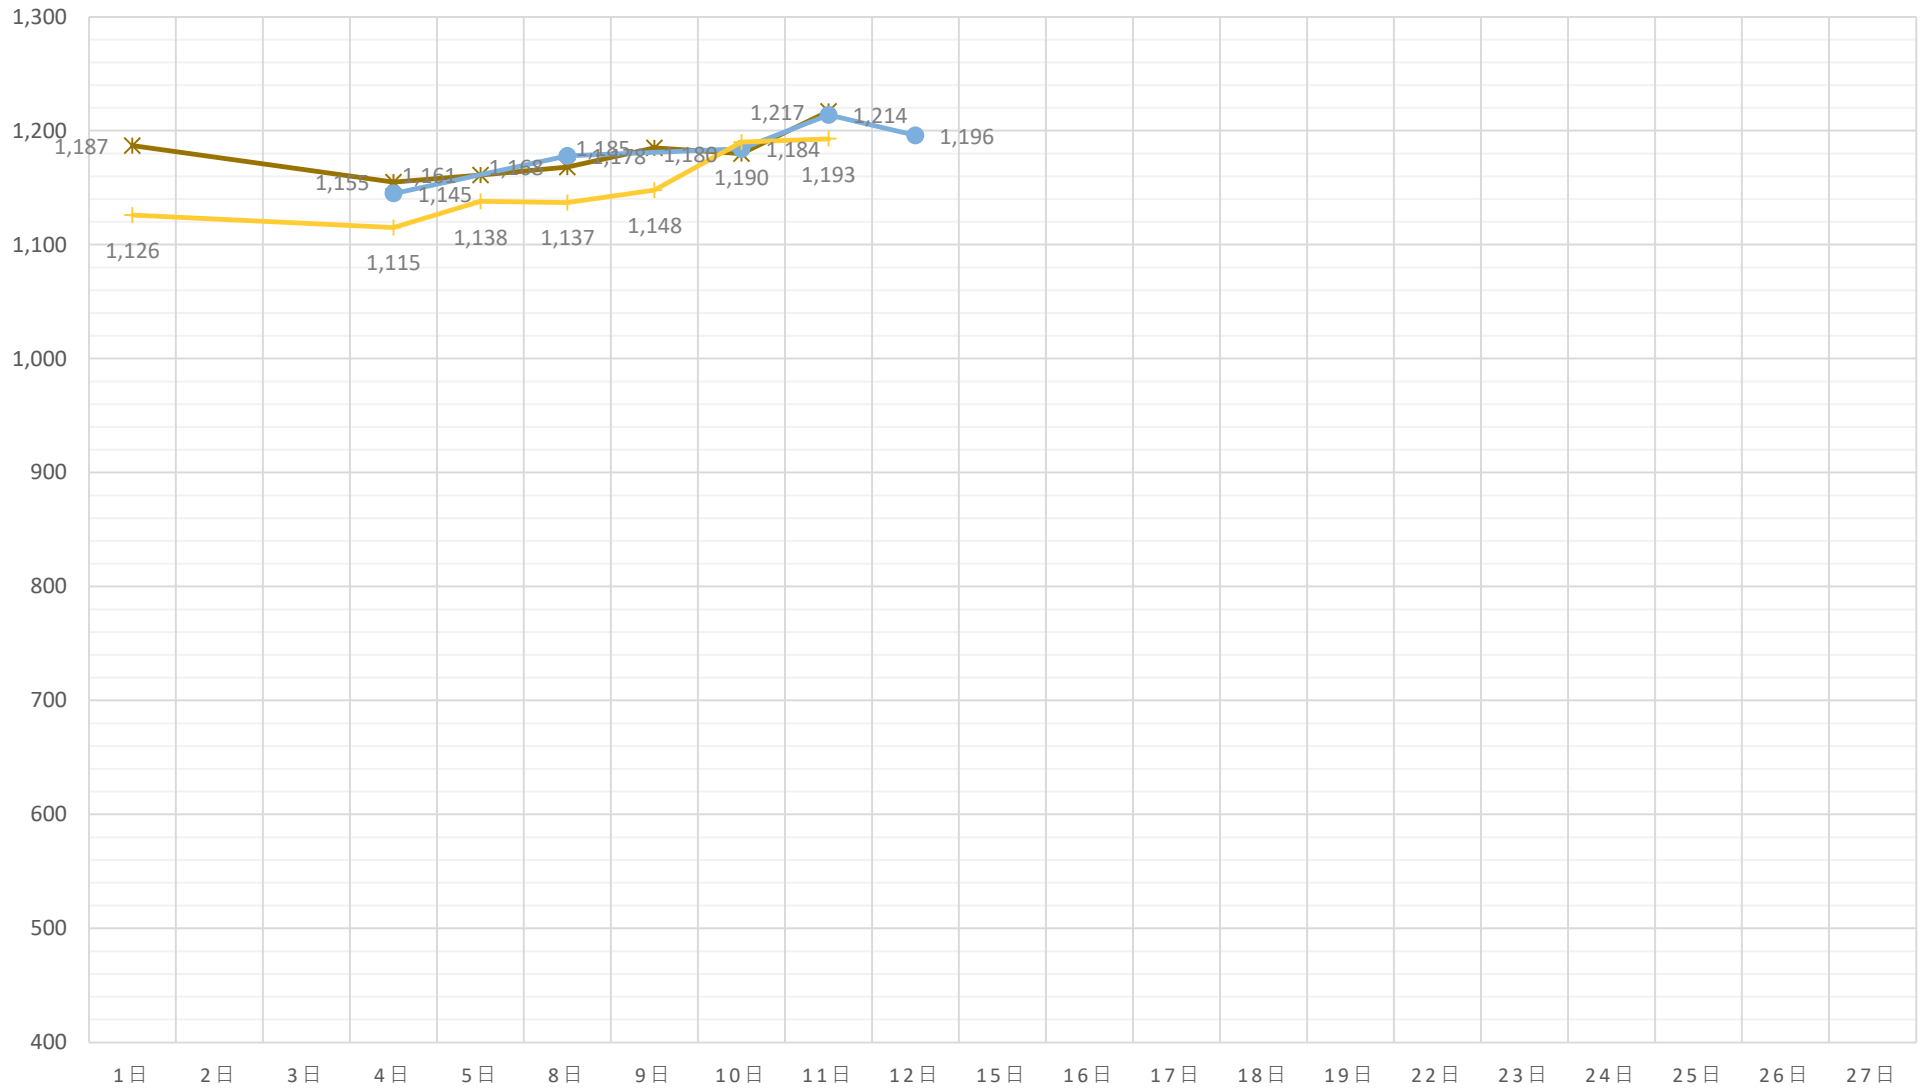

乳牛（経産）加重平均（税込）

—*— B 2（乳経産）   —+— B 1（乳経産）   —●— C 2（乳経産）   —+— C 1（乳経産）