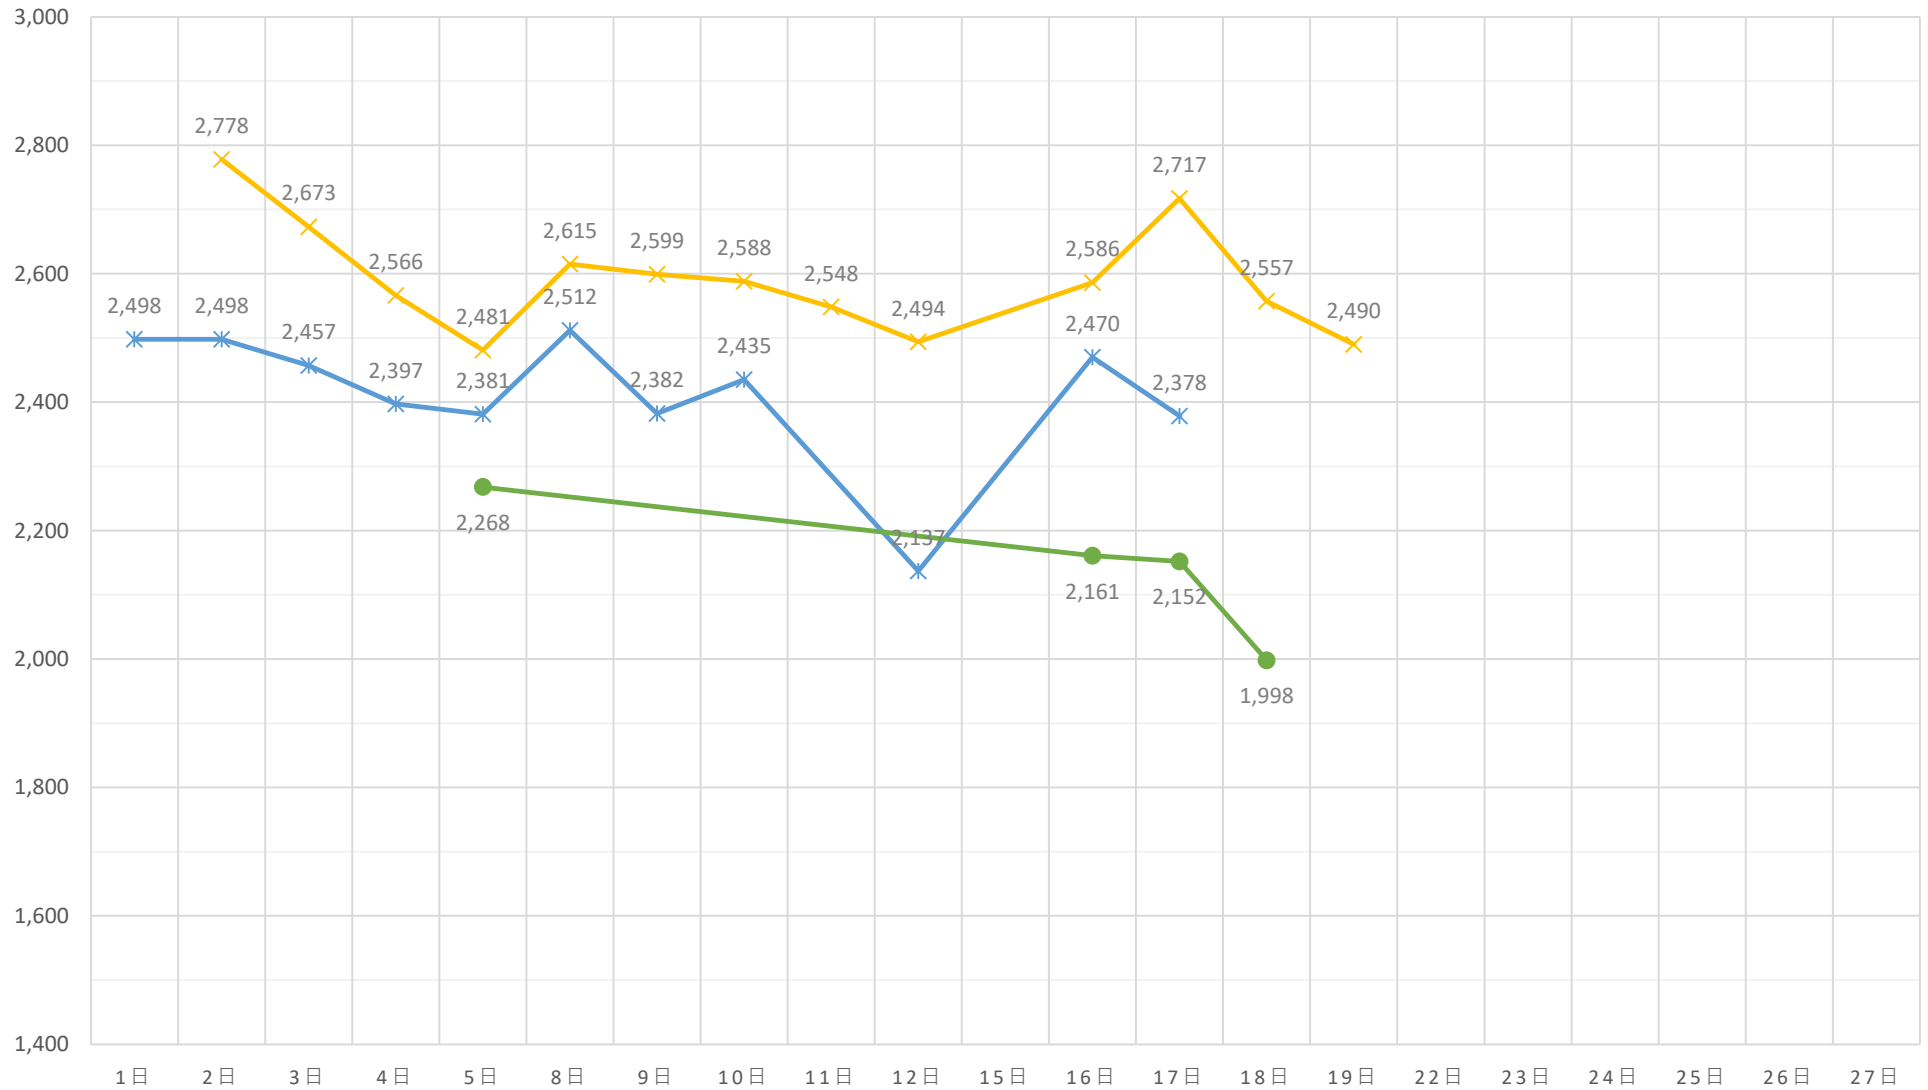

黒毛和種（未經産）加重平均（税込）

◆ A 5（未經産）
 ■ A 4（未經産）
 ▲ A 3（未經産）
 ✕ A 5（去勢）
 ✧ A 4（去勢）
 ● A 3（去勢）

黒毛和種（去勢）加重平均（税込）

—×— A 5（去勢） —*— A 4（去勢） —●— A 3（去勢）

交雑種（未經産）加重平均（税込）

◆ B 4（未經産） ■ B 3（未經産） ▲ B 2（未經産）

交雜種（去勢）加重平均（税込）

—x— B 4（去勢） —*— B 3（去勢） —●— B 2（去勢）

黒毛和種（経産）加重平均（税込）

乳牛（経産）加重平均（税込）

✖ B 2（乳経産）
 + B 1（乳経産）
 ● C 2（乳経産）
 + C 1（乳経産）

豚加重平均（税込）

◆ 上 ■ 中 ▲ 並 × 等外