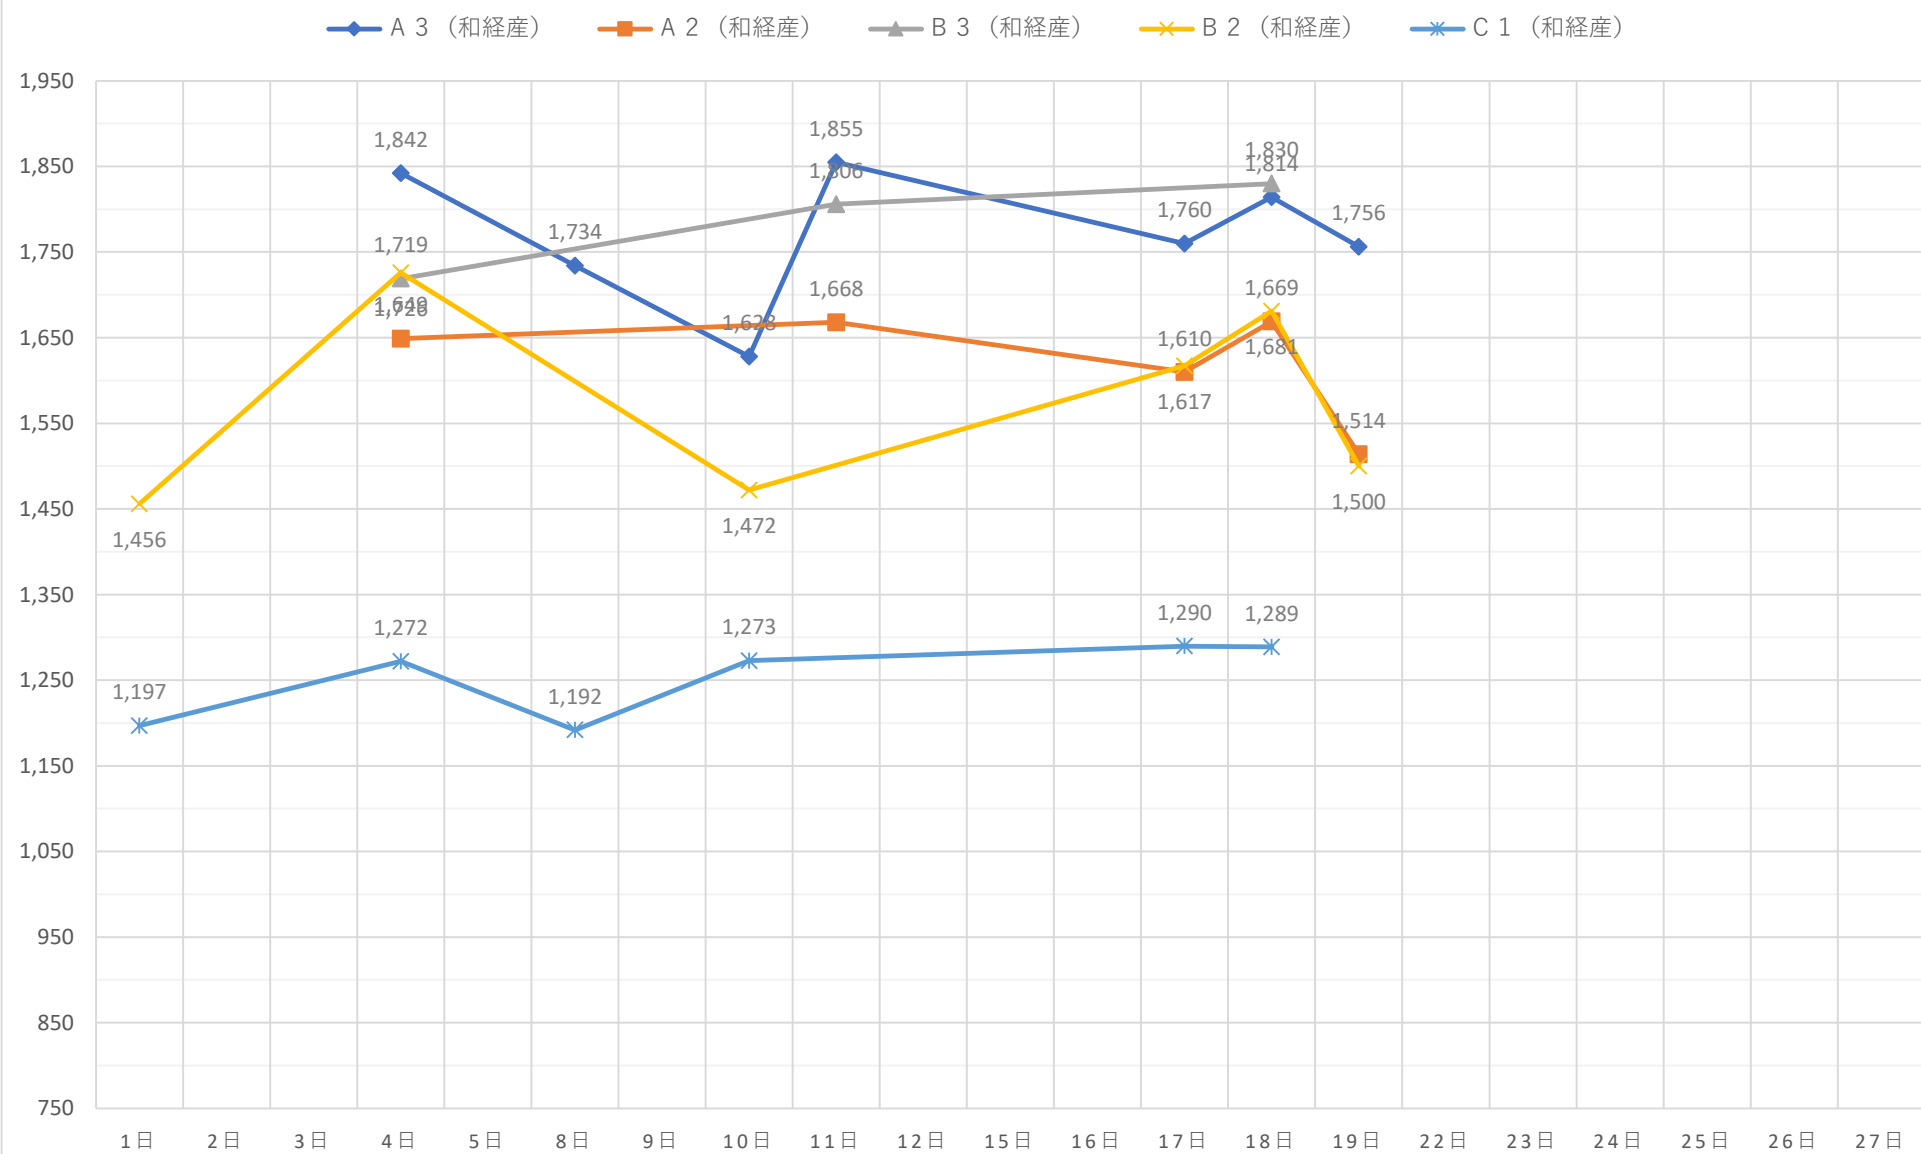

黒毛和種（未經産）加重平均（税込）

◆ A 5（未經産）
 ■ A 4（未經産）
 ▲ A 3（未經産）
 ✕ A 5（去勢）
 ✧ A 4（去勢）
 ● A 3（去勢）

黒毛和種（去勢）加重平均（税込）

—×— A 5（去勢） —*— A 4（去勢） —●— A 3（去勢）

交雑種（未經産）加重平均（税込）

◆ B 4（未經産） ■ B 3（未經産） ▲ B 2（未經産）

交雜種（去勢）加重平均（税込）

—x— B 4（去勢） —*— B 3（去勢） —●— B 2（去勢）

黒毛和種（経産）加重平均（税込）

乳牛（経産）加重平均（税込）

✖ B 2（乳経産）
 + B 1（乳経産）
 ● C 2（乳経産）
 + C 1（乳経産）

豚加重平均（税込）

◆ 上 ■ 中 ▲ 並 × 等外