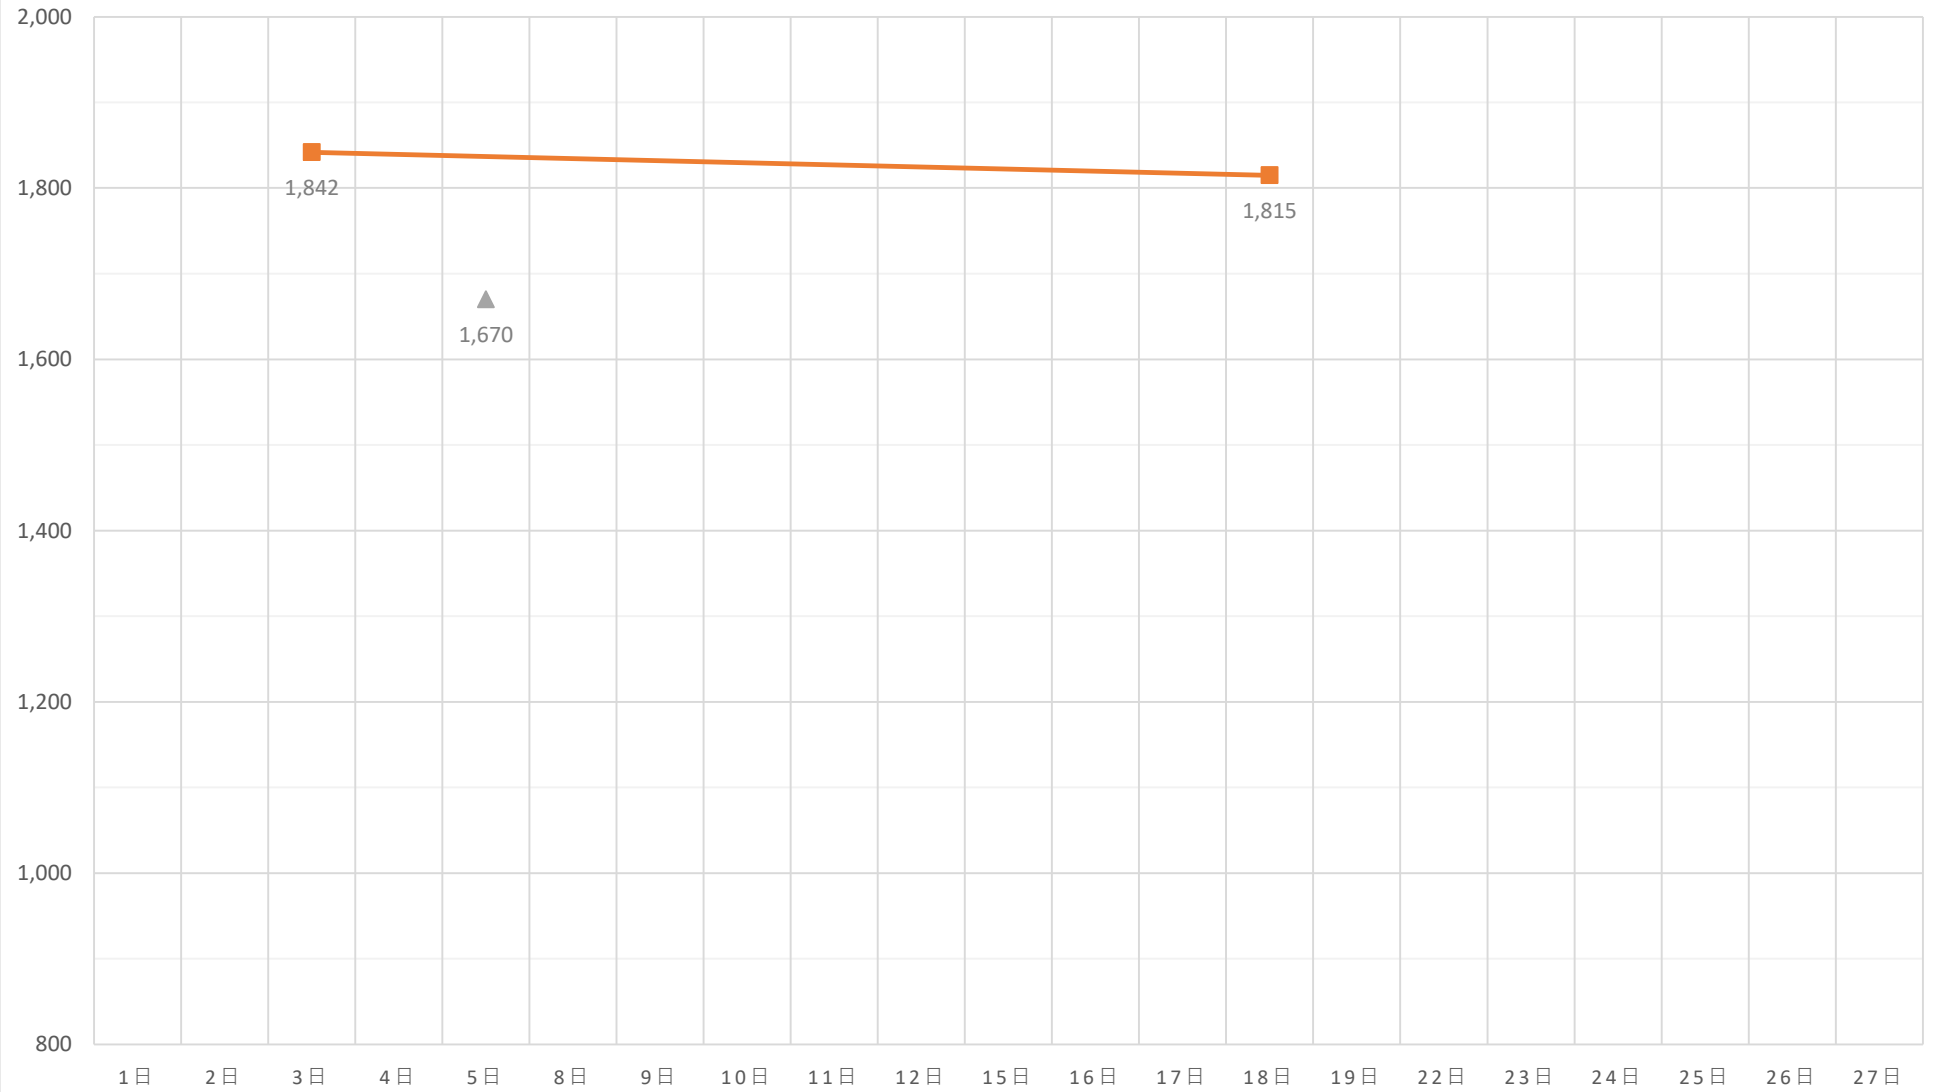

黒毛和種（未經産）加重平均（税込）

◆ A 5（未經産）
 ■ A 4（未經産）
 ▲ A 3（未經産）
 ✕ A 5（去勢）
 ✧ A 4（去勢）
 ● A 3（去勢）

黒毛和種（去勢）加重平均（税込）

—×— A 5（去勢） —*— A 4（去勢） —●— A 3（去勢）

交雑種（未經産）加重平均（税込）

◆ B 4（未經産） ■ B 3（未經産） ▲ B 2（未經産）

交雜種（去勢）加重平均（税込）

—x— B 4（去勢） —*— B 3（去勢） —●— B 2（去勢）

黒毛和種（経産）加重平均（税込）

乳牛（経産）加重平均（税込）

✖ B 2（乳経産）
 + B 1（乳経産）
 ● C 2（乳経産）
 + C 1（乳経産）

豚加重平均（税込）

◆ 上 ■ 中 ▲ 並 × 等外