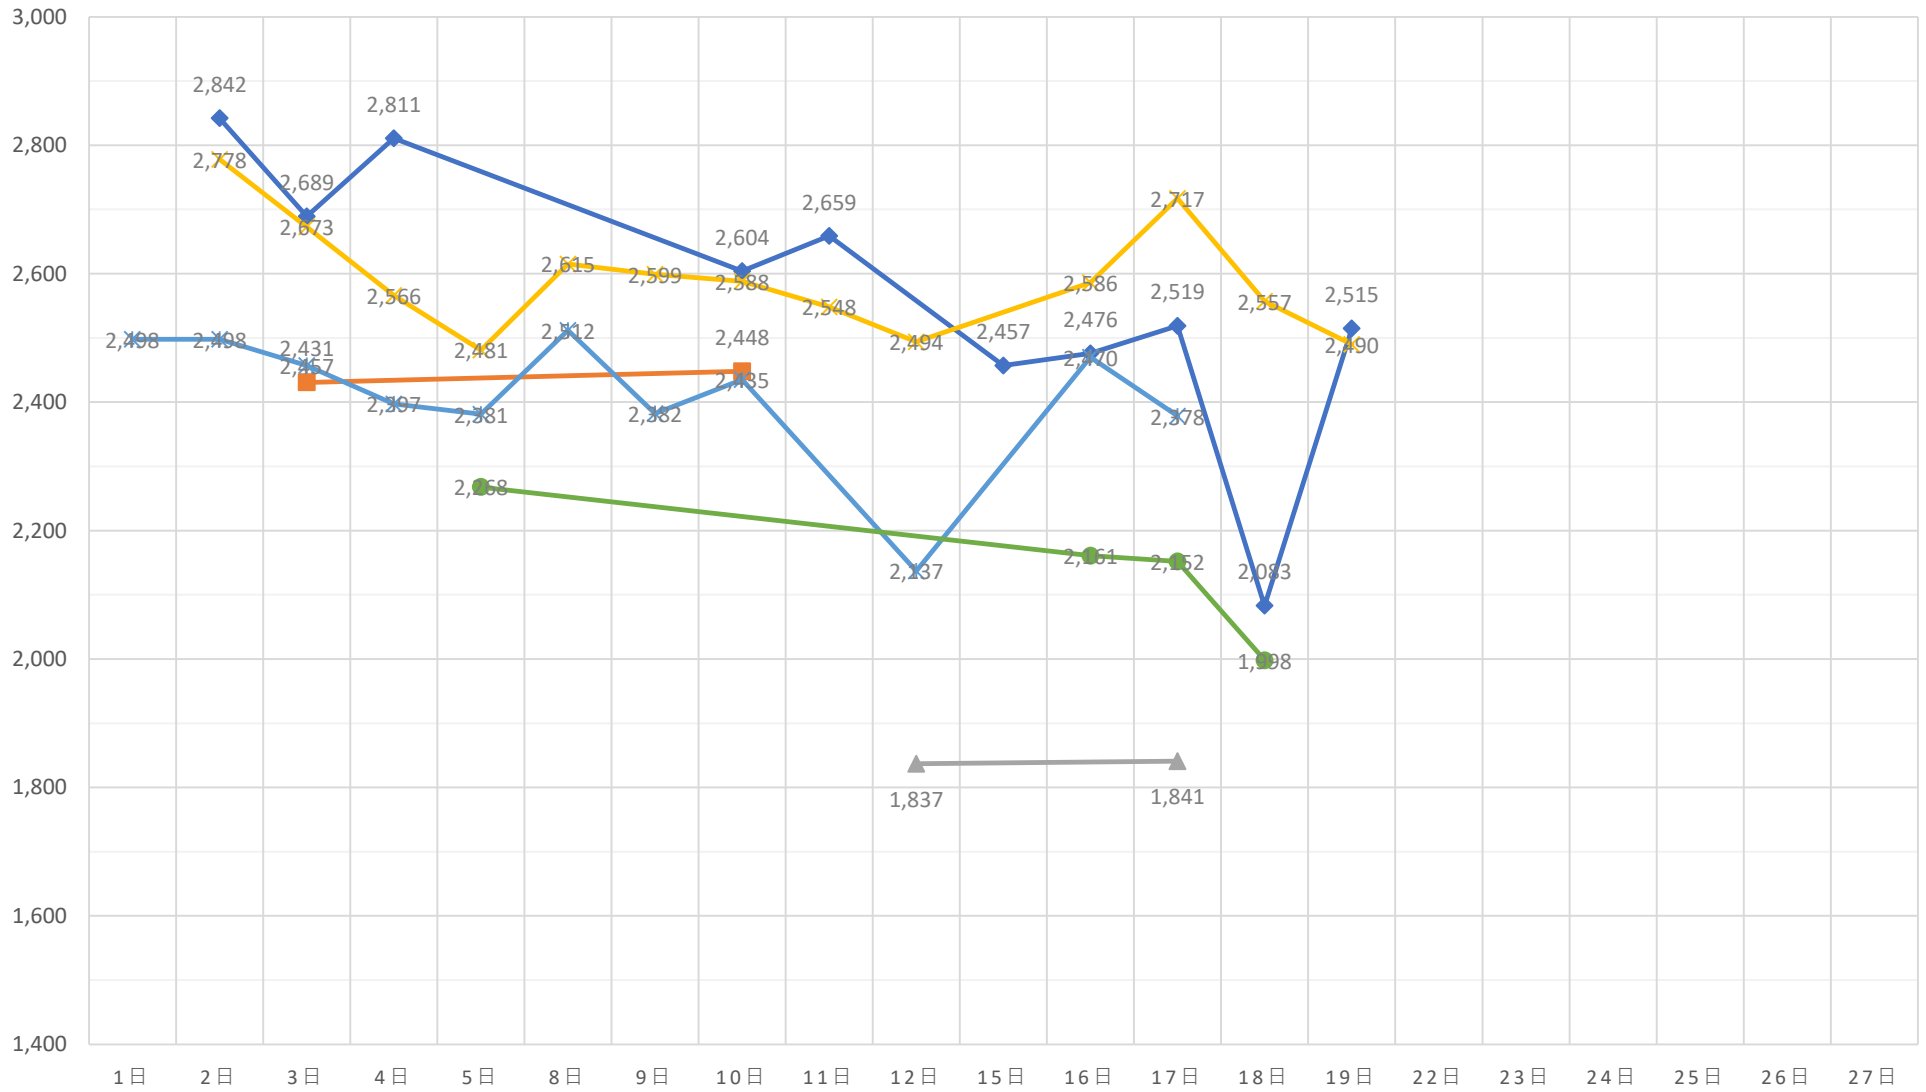

黒毛和種（未經産）加重平均（税込）

◆ A 5（未經産）
 ■ A 4（未經産）
 ▲ A 3（未經産）
 ✕ A 5（去勢）
 ✧ A 4（去勢）
 ● A 3（去勢）

黒毛和種（去勢）加重平均（税込）

—×— A 5（去勢） —*— A 4（去勢） —●— A 3（去勢）

交雑種（未經産）加重平均（税込）

◆ B 4（未經産） ■ B 3（未經産） ▲ B 2（未經産）

交雜種（去勢）加重平均（税込）

—x— B 4（去勢） —*— B 3（去勢） —●— B 2（去勢）

黒毛和種（経産）加重平均（税込）

乳牛（経産）加重平均（税込）

✖ B 2（乳経産）
 + B 1（乳経産）
 ● C 2（乳経産）
 + C 1（乳経産）

豚加重平均（税込）

◆ 上 ■ 中 ▲ 並 × 等外