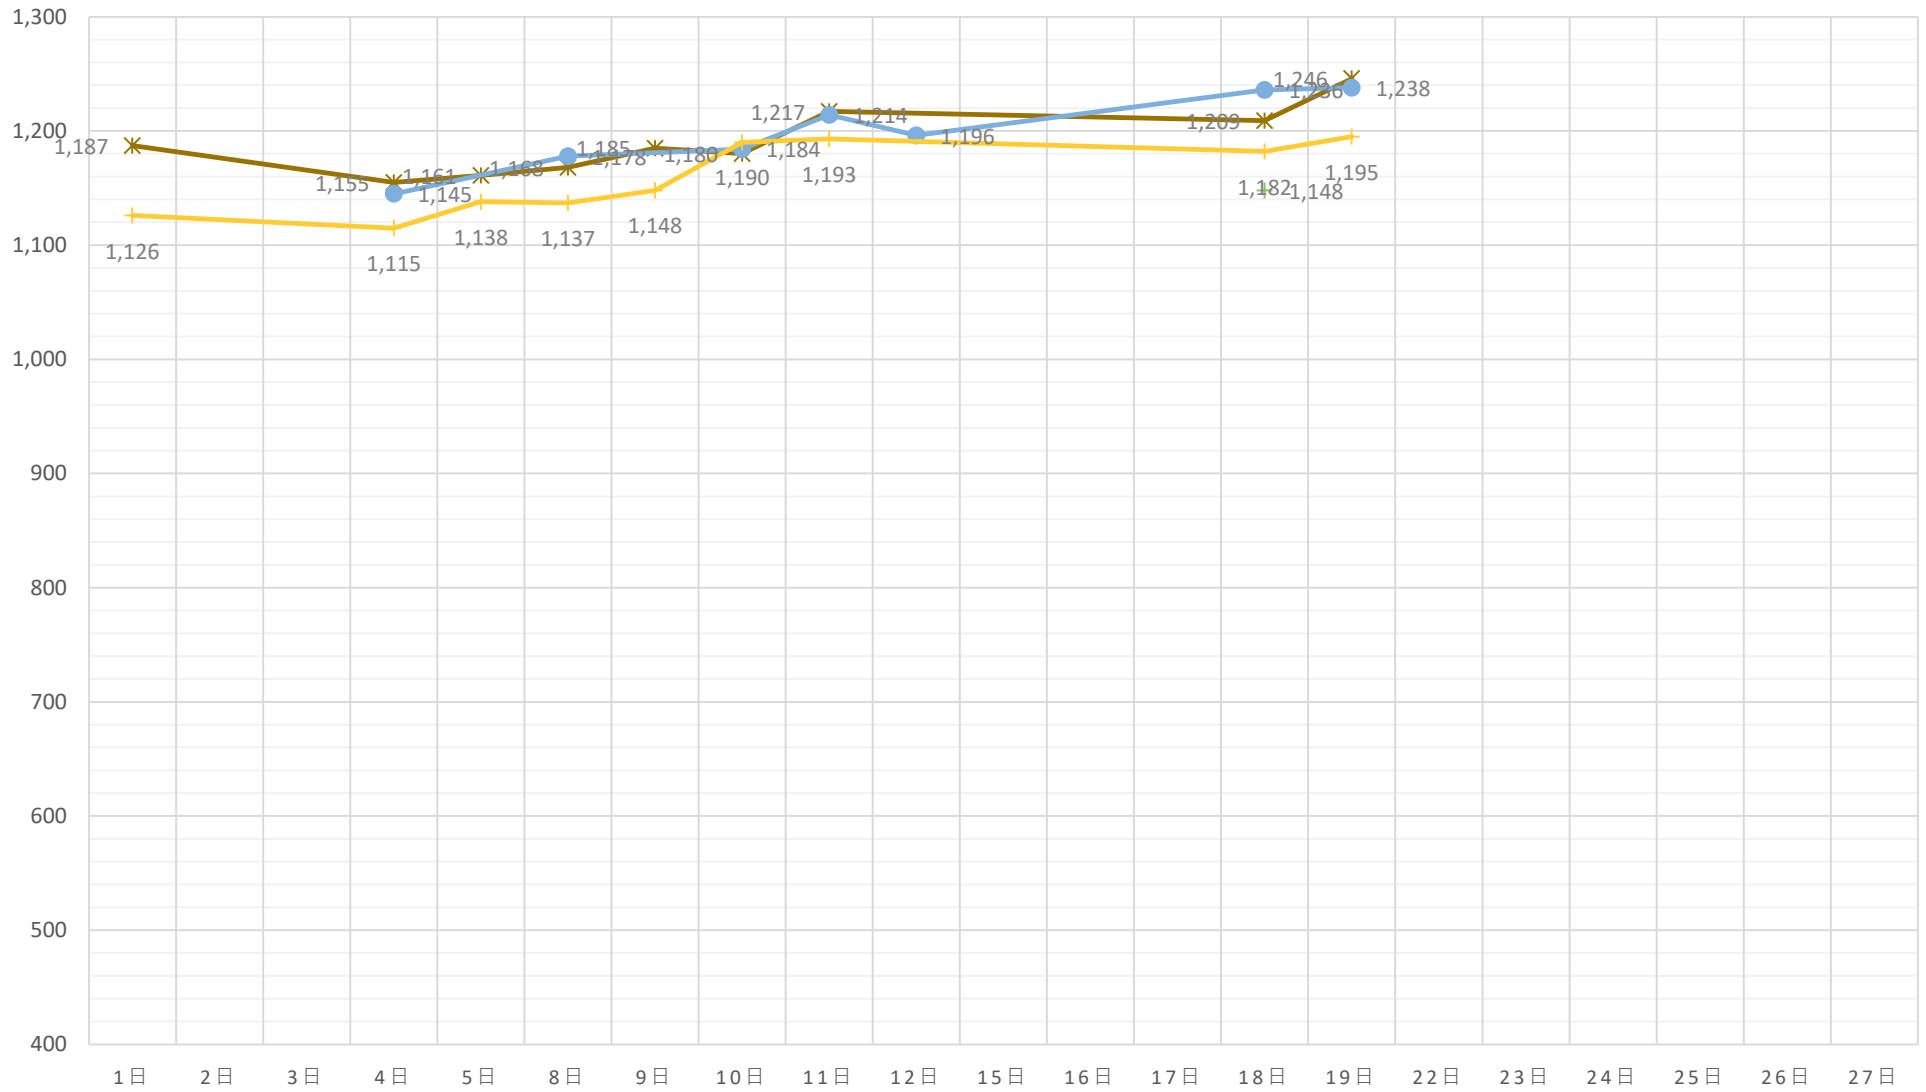

黒毛和種（未經産）加重平均（税込）

◆ A 5（未經産）
 ■ A 4（未經産）
 ▲ A 3（未經産）
 ✕ A 5（去勢）
 ✧ A 4（去勢）
 ● A 3（去勢）

黒毛和種（去勢）加重平均（税込）

—×— A 5（去勢） —*— A 4（去勢） —●— A 3（去勢）

交雑種（未經産）加重平均（税込）

◆ B 4（未經産） ■ B 3（未經産） ▲ B 2（未經産）

交雜種（去勢）加重平均（税込）

—x— B 4（去勢） —*— B 3（去勢） —●— B 2（去勢）

黒毛和種（経産）加重平均（税込）

乳牛（経産）加重平均（税込）

✖ B 2（乳経産）
 + B 1（乳経産）
 ● C 2（乳経産）
 + C 1（乳経産）

豚加重平均（税込）

◆ 上 ■ 中 ▲ 並 × 等外