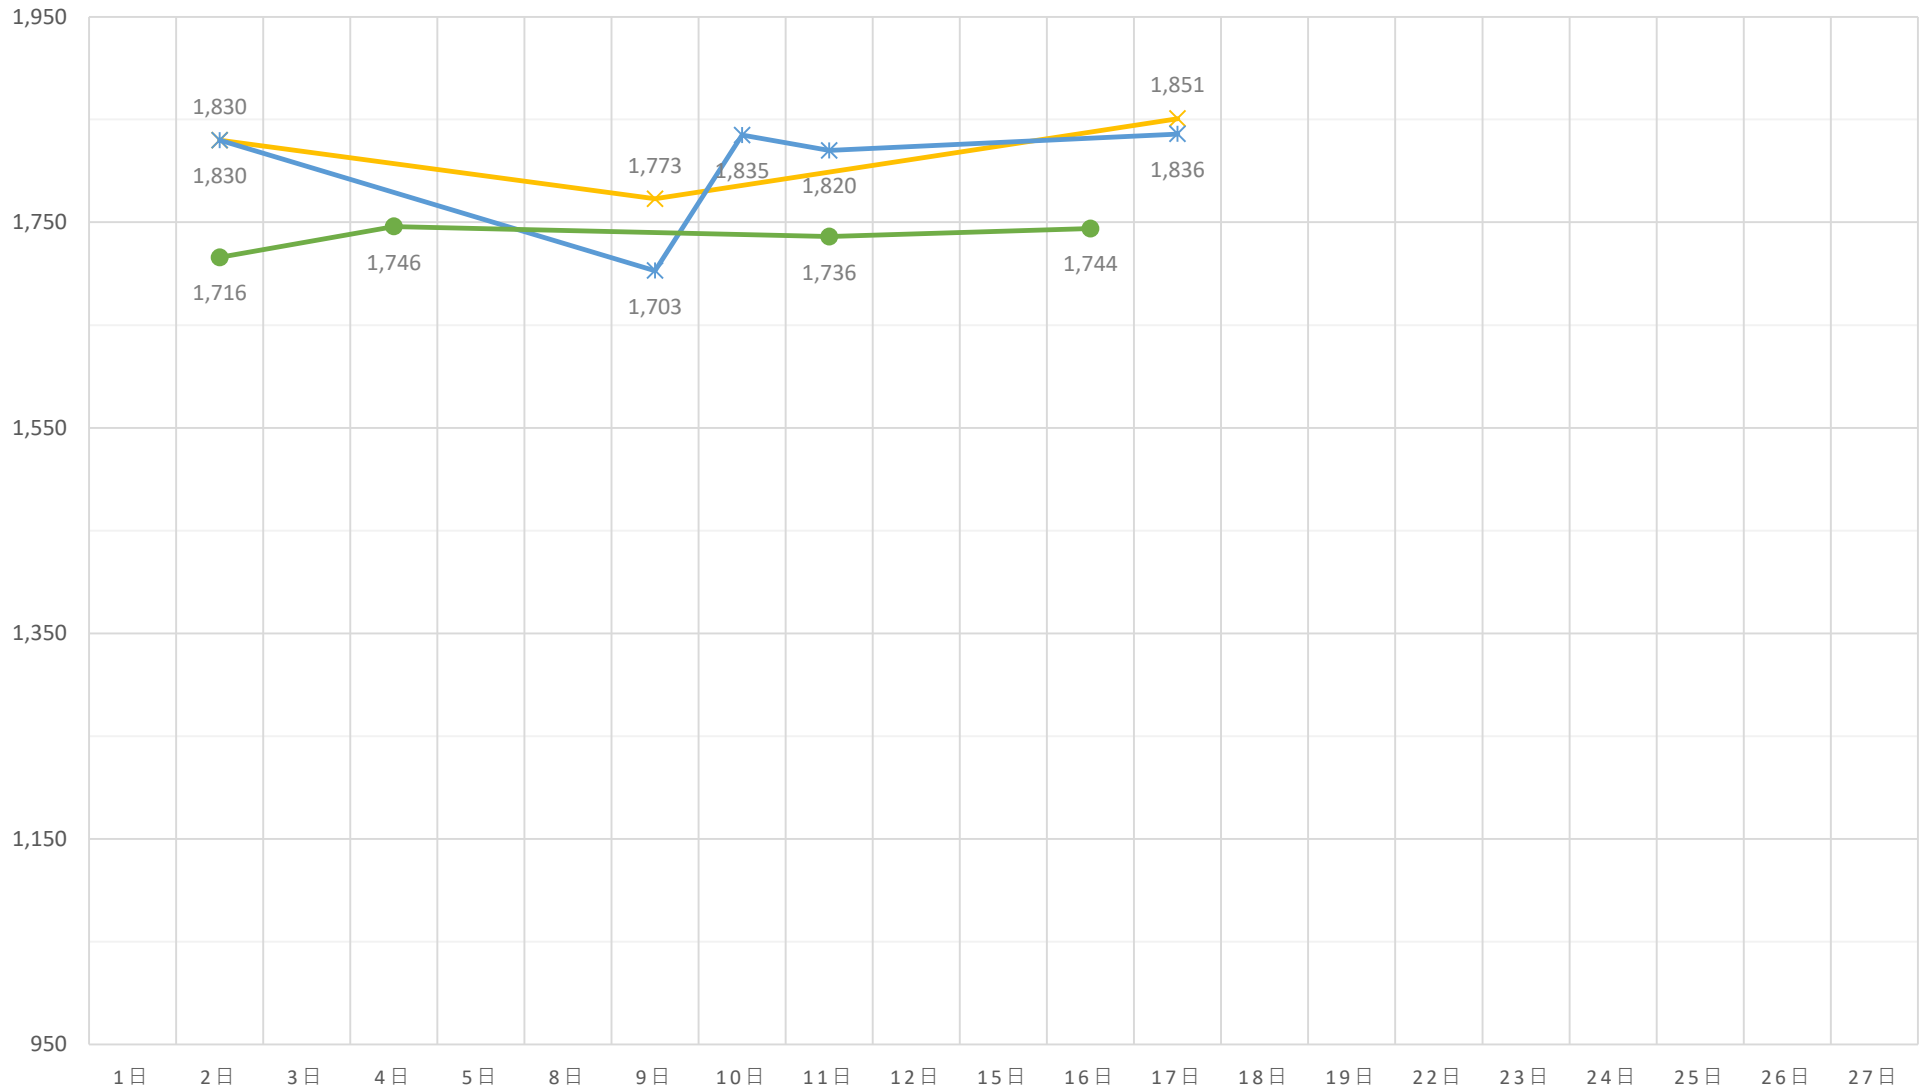

黒毛和種（未經産）加重平均（税込）

◆ A 5（未經産）
 ■ A 4（未經産）
 ▲ A 3（未經産）
 ✕ A 5（去勢）
 ✧ A 4（去勢）
 ● A 3（去勢）

黒毛和種（去勢）加重平均（税込）

—×— A 5（去勢） —*— A 4（去勢） —●— A 3（去勢）

交雑種（未經産）加重平均（税込）

◆ B 4（未經産） ■ B 3（未經産） ▲ B 2（未經産）

交雜種（去勢）加重平均（税込）

—x— B 4（去勢） —*— B 3（去勢） —●— B 2（去勢）

黒毛和種（経産）加重平均（税込）

乳牛（経産）加重平均（税込）

✖ B 2（乳経産）
 + B 1（乳経産）
 ● C 2（乳経産）
 + C 1（乳経産）

豚加重平均（税込）

◆ 上 ■ 中 ▲ 並 × 等外