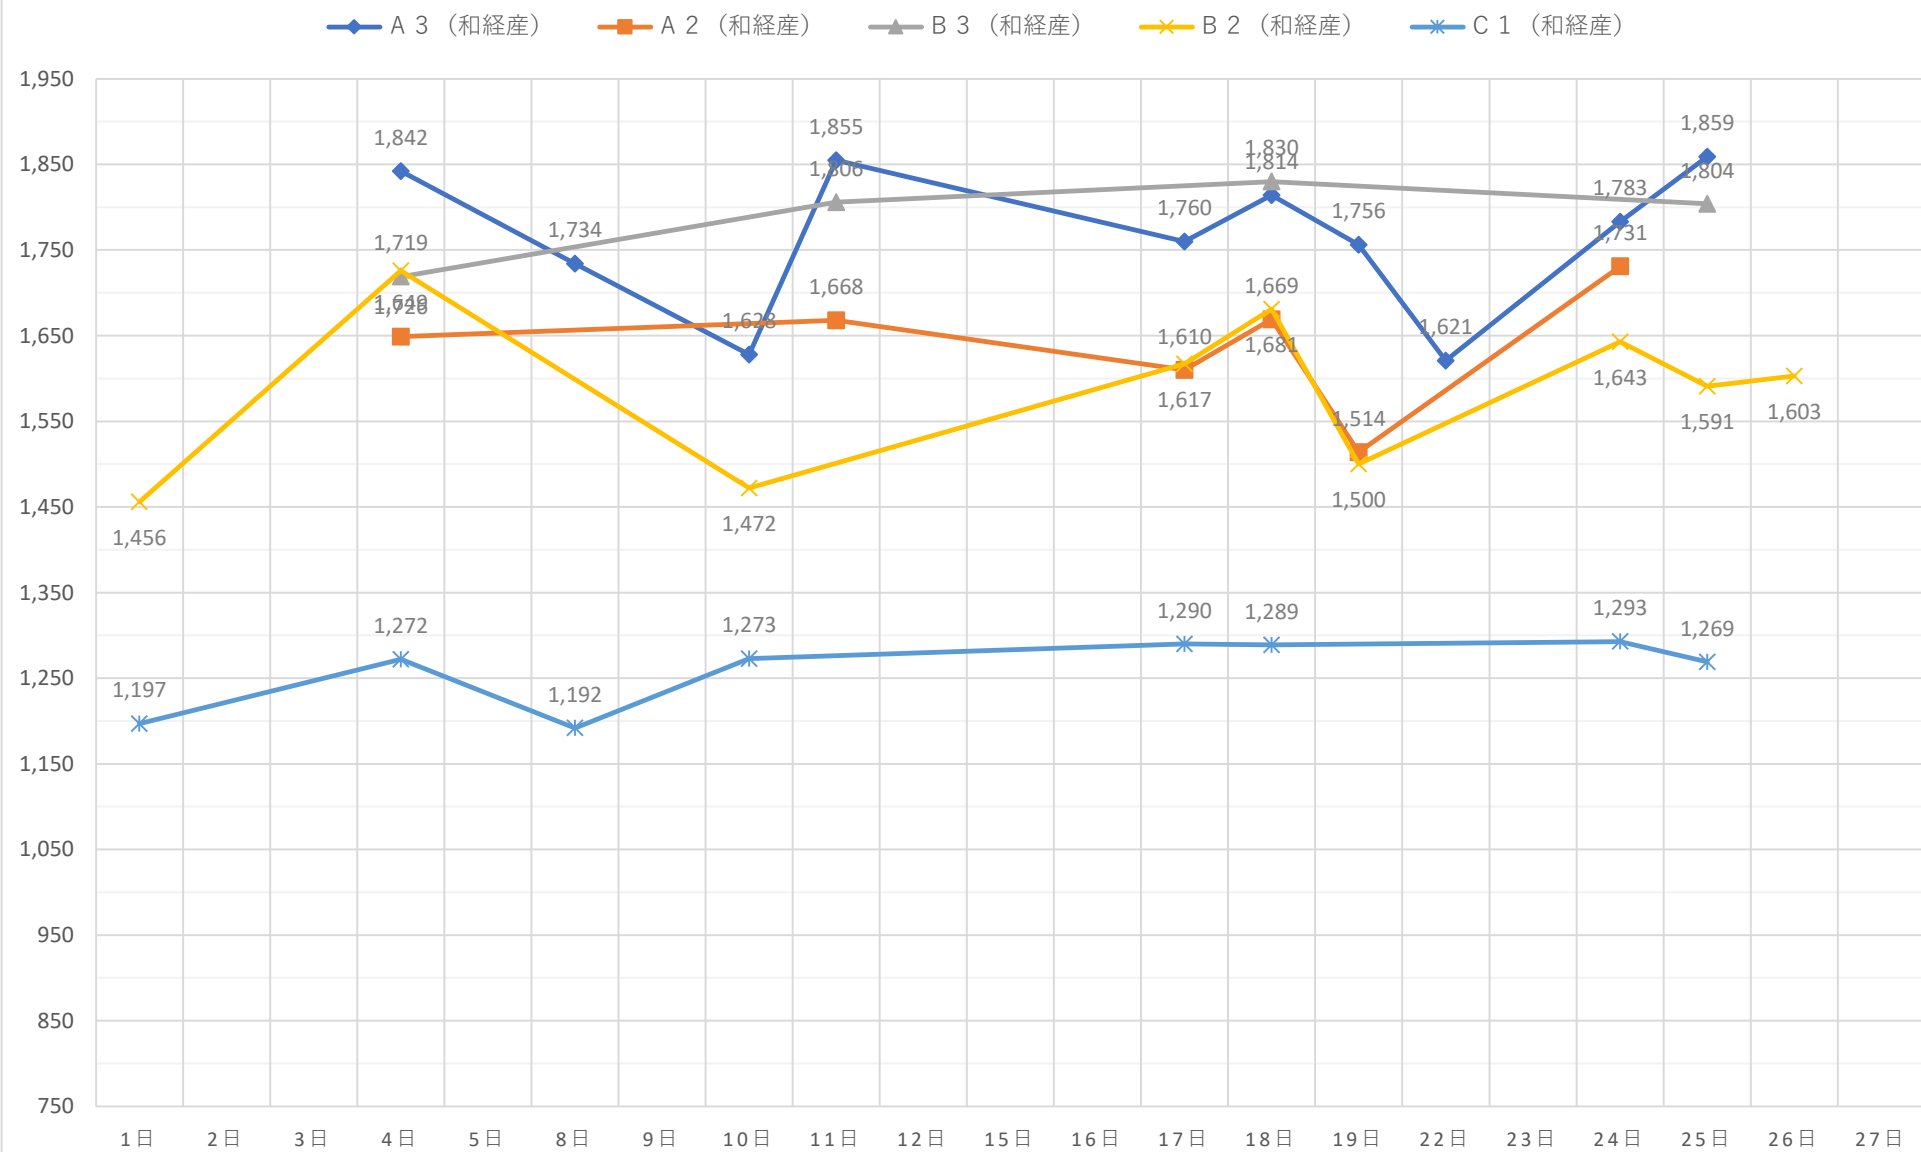

黒毛和種（経産）加重平均（税込）