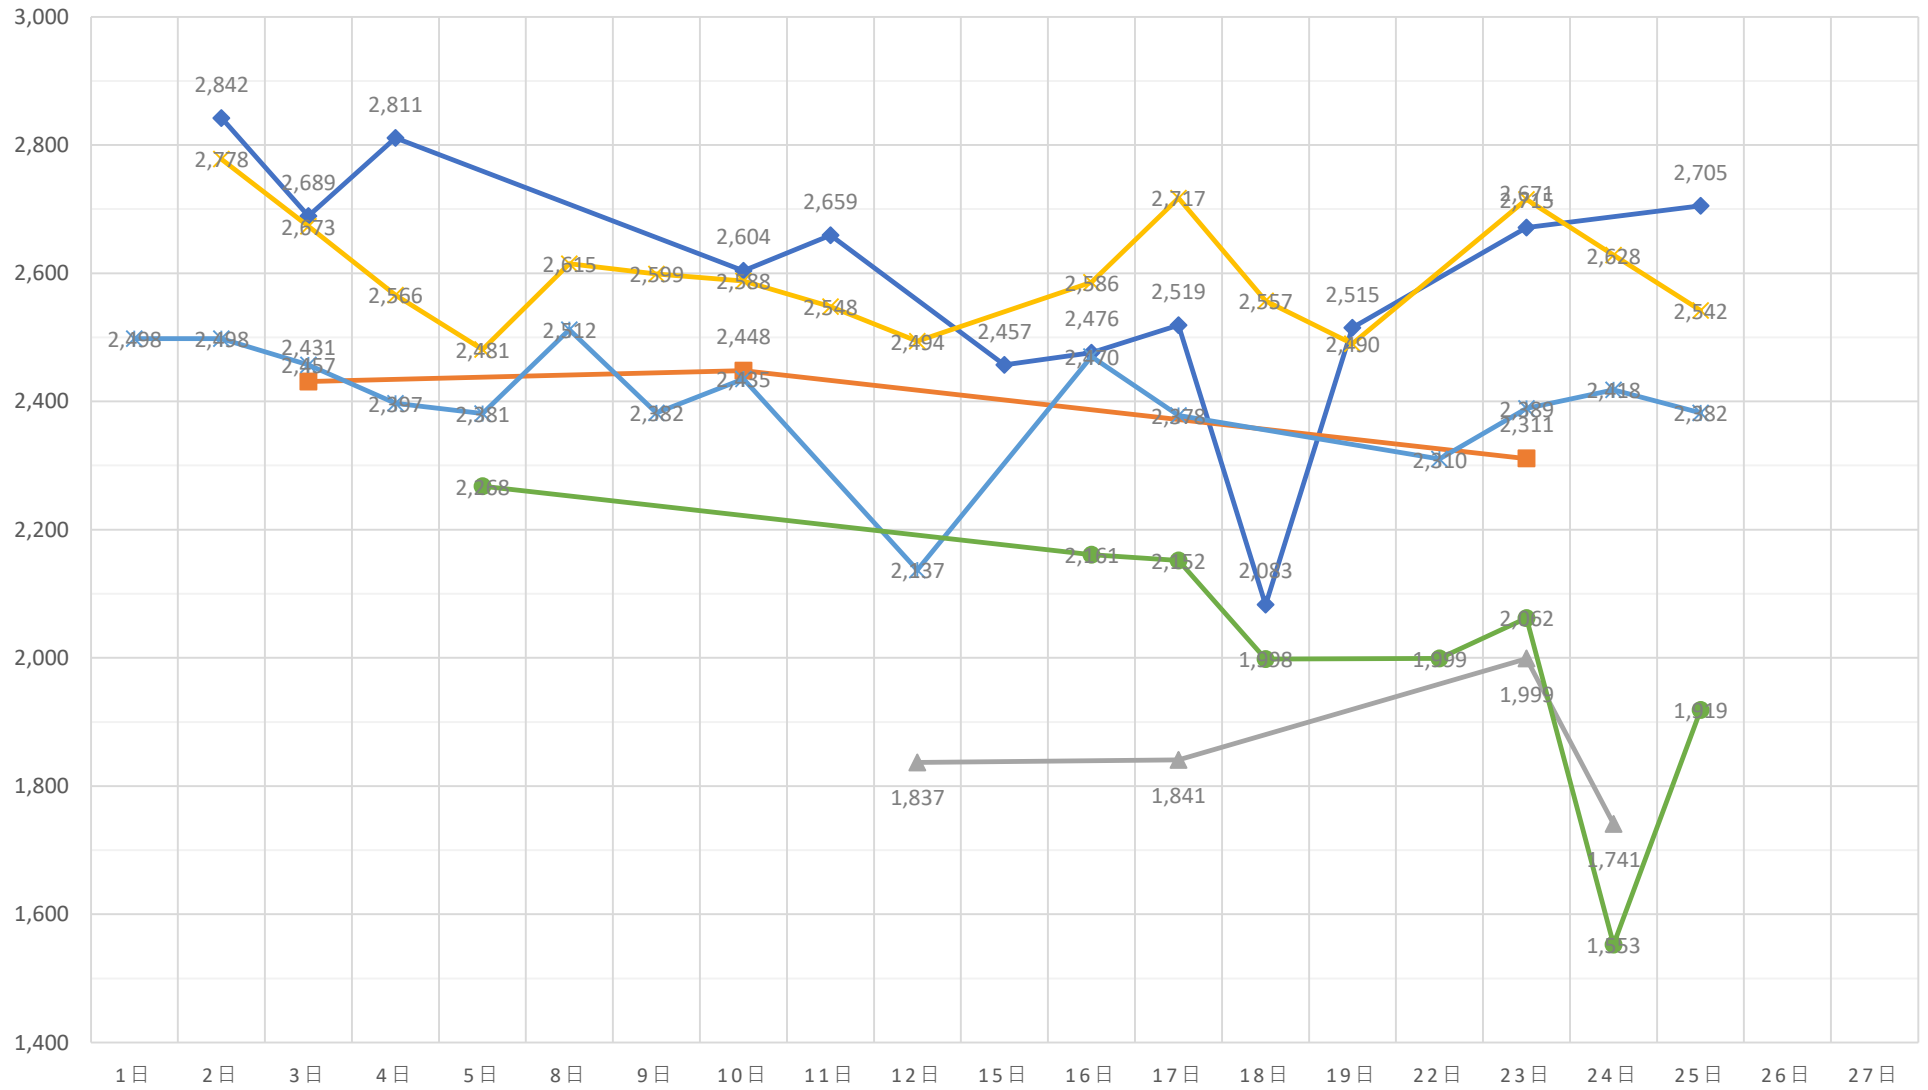

# 黒毛和種（未經産）加重平均（税込）

◆ A 5（未經産）   
 ■ A 4（未經産）   
 ▲ A 3（未經産）   
 ✕ A 5（去勢）   
 ✱ A 4（去勢）   
 ● A 3（去勢）

# 黒毛和種（去勢）加重平均（税込）

—×— A 5（去勢）    —\*— A 4（去勢）    —●— A 3（去勢）

# 交雑種（未經産）加重平均（税込）

◆ B 4（未經産）    ■ B 3（未經産）    ▲ B 2（未經産）