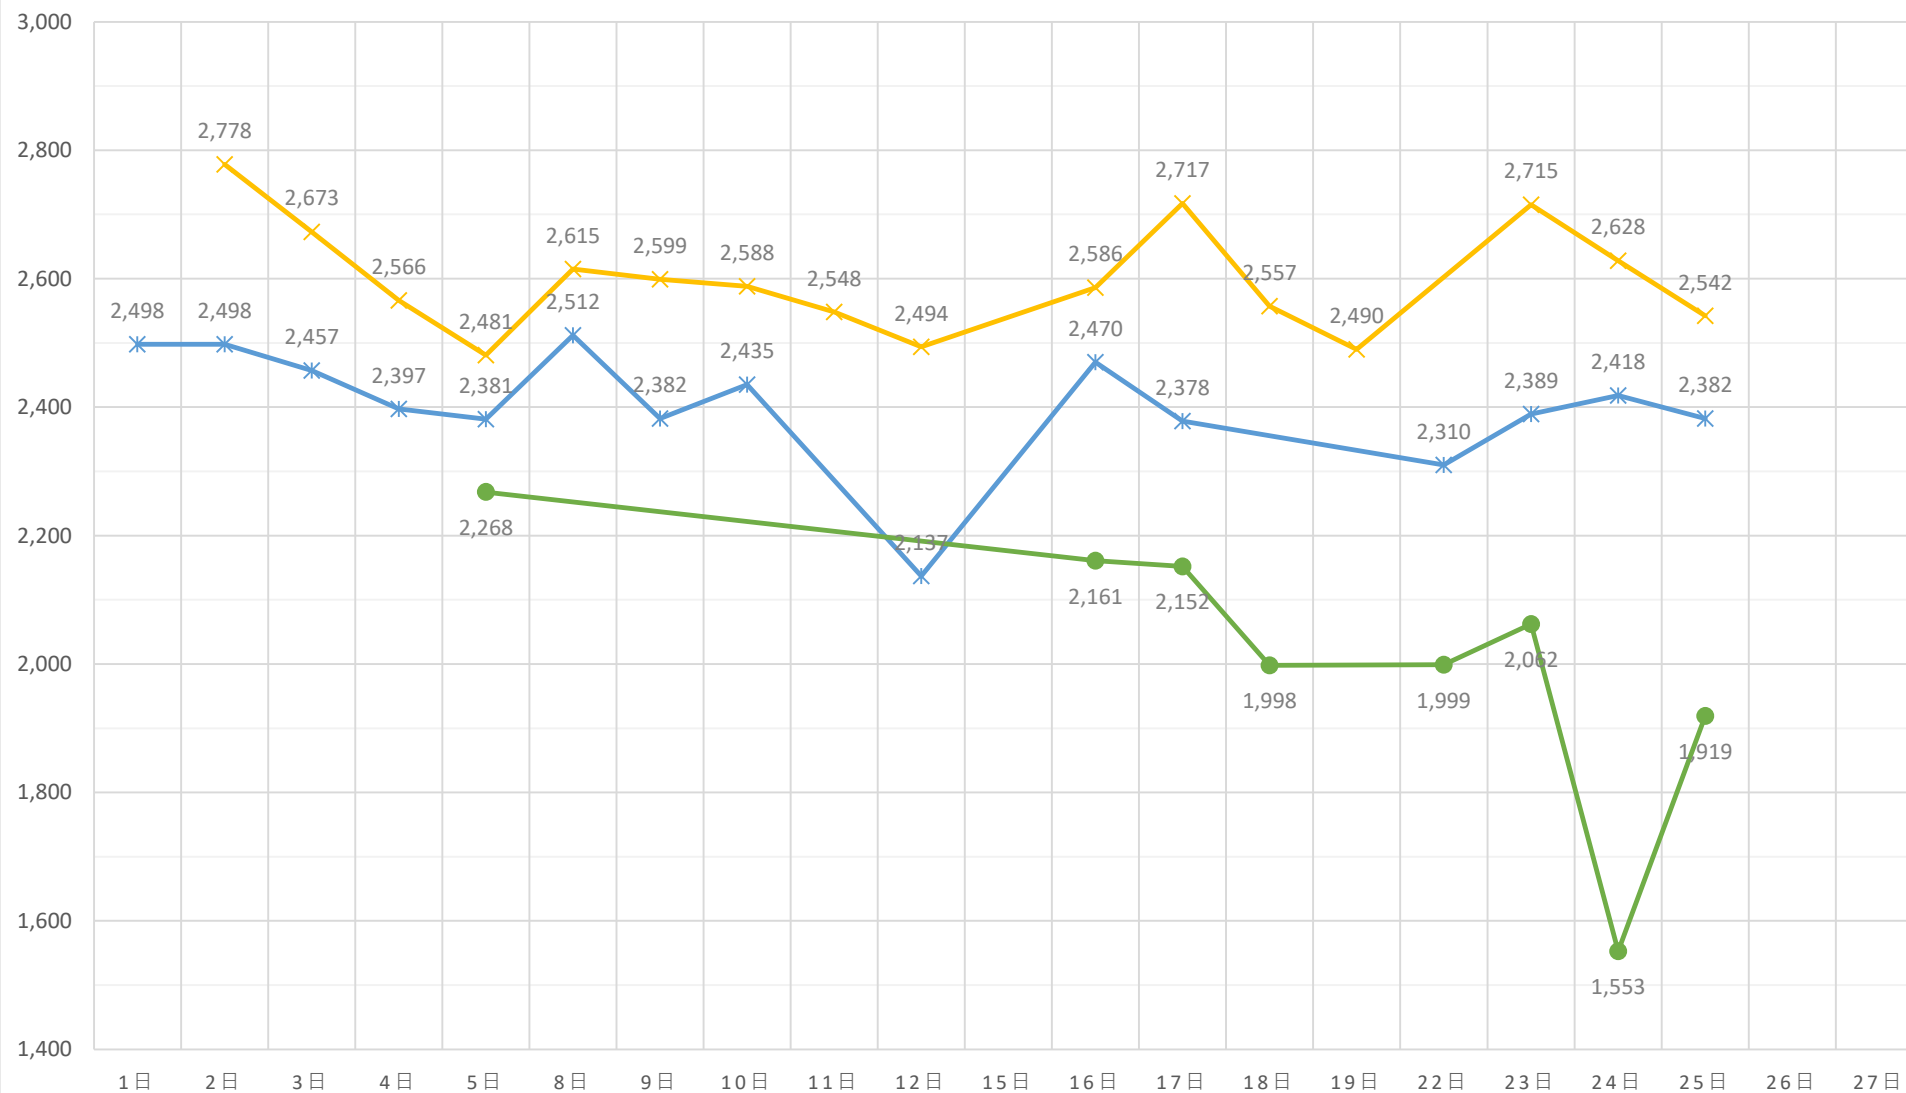

# 黒毛和種（未經産）加重平均（税込）

◆ A 5（未經産）   
 ■ A 4（未經産）   
 ▲ A 3（未經産）   
 ✕ A 5（去勢）   
 ✱ A 4（去勢）   
 ● A 3（去勢）

# 黒毛和種（去勢）加重平均（税込）

—×— A 5（去勢）    —\*— A 4（去勢）    —●— A 3（去勢）

# 交雑種（未經産）加重平均（税込）

◆ B 4（未經産）    ■ B 3（未經産）    ▲ B 2（未經産）