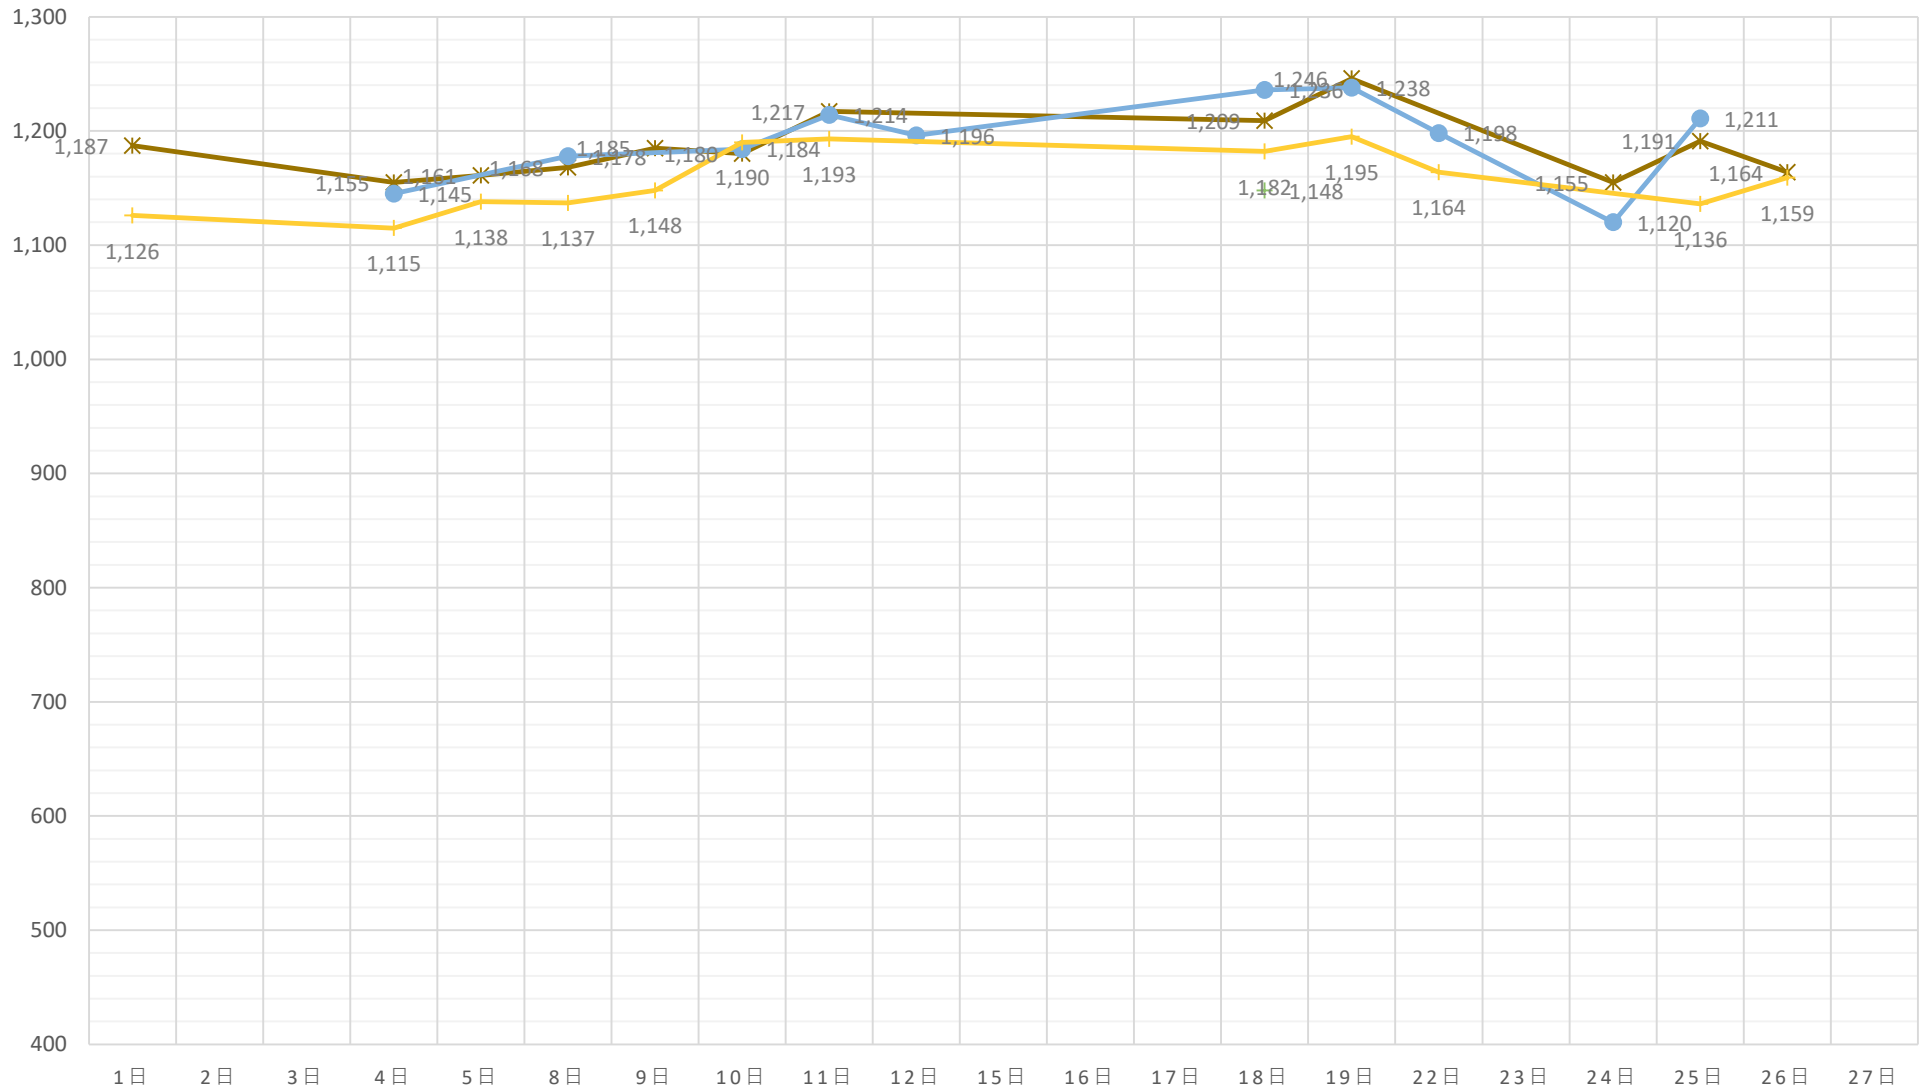

乳牛（経産）加重平均（税込）

✱ B 2（乳経産）
+ B 1（乳経産）
● C 2（乳経産）
+ C 1（乳経産）