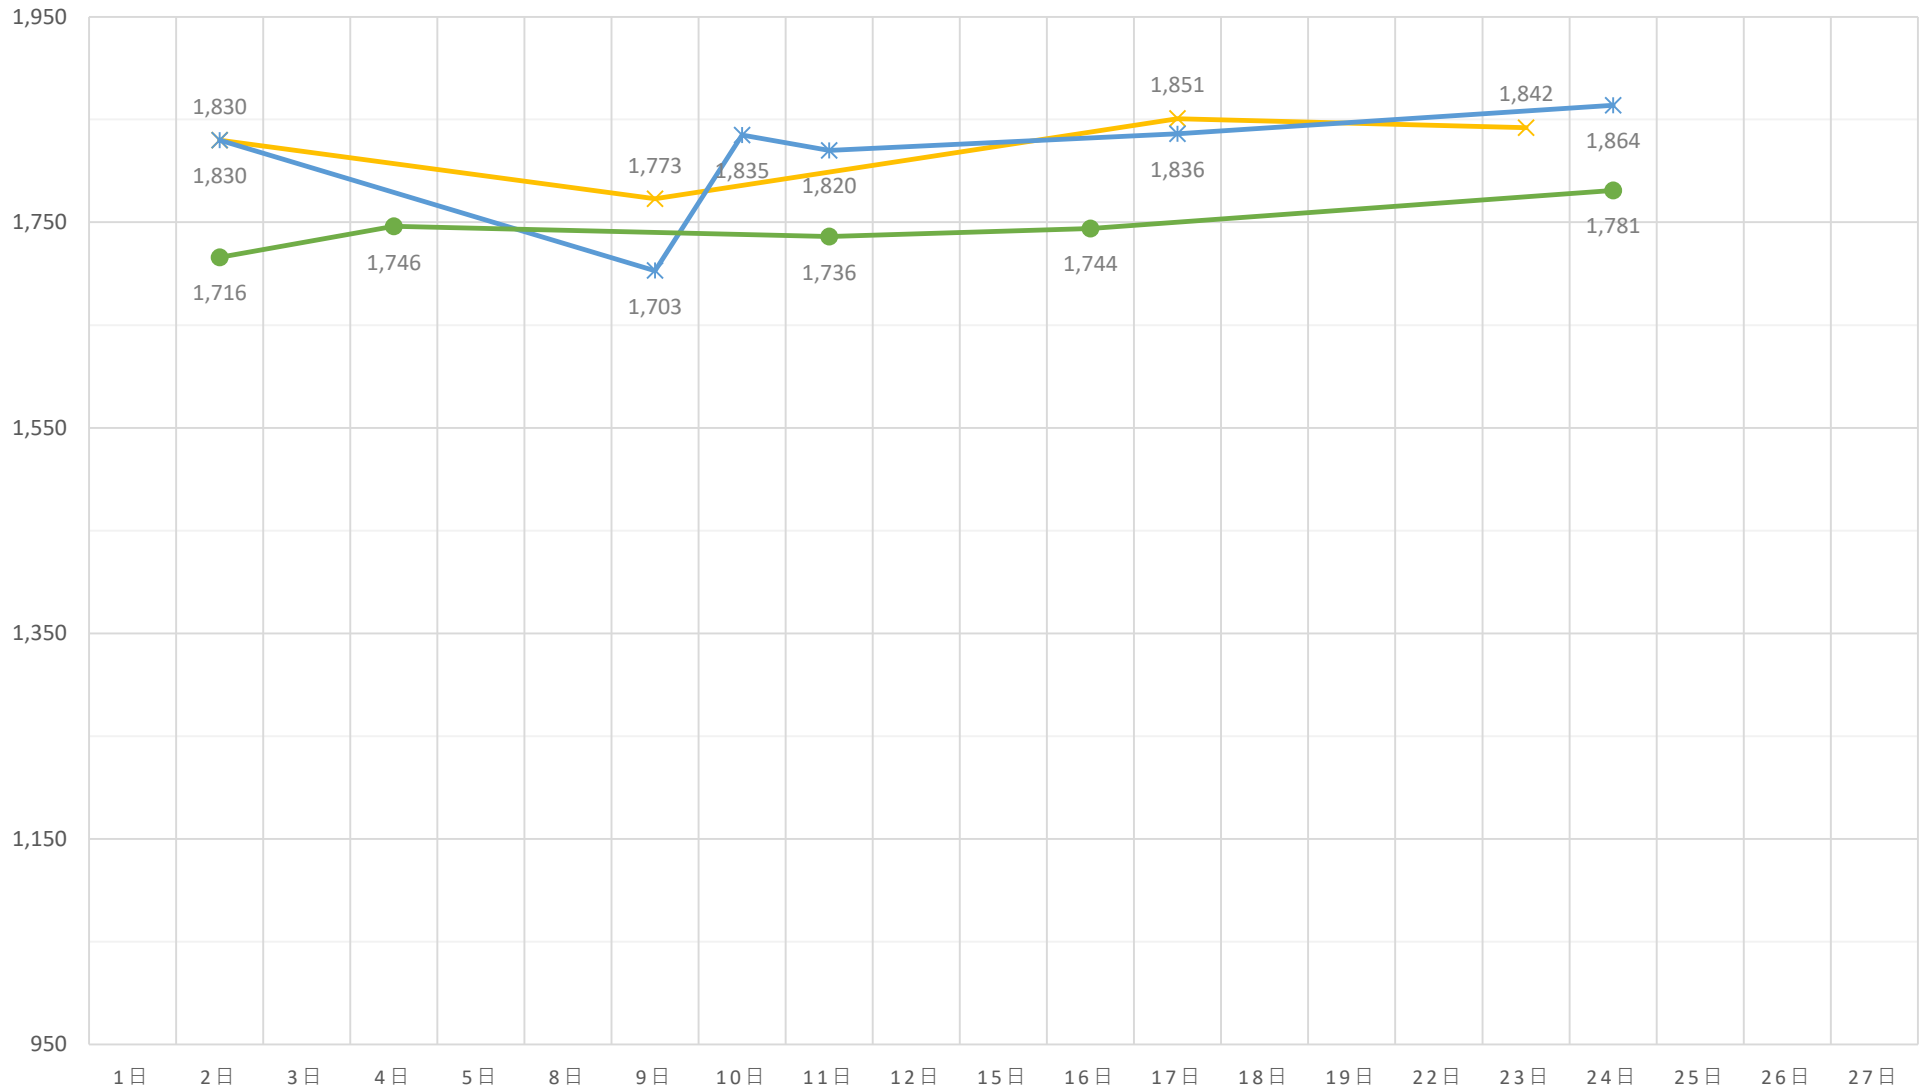

交雜種（去勢）加重平均（税込）

—×— B 4（去勢）   —*— B 3（去勢）   —●— B 2（去勢）