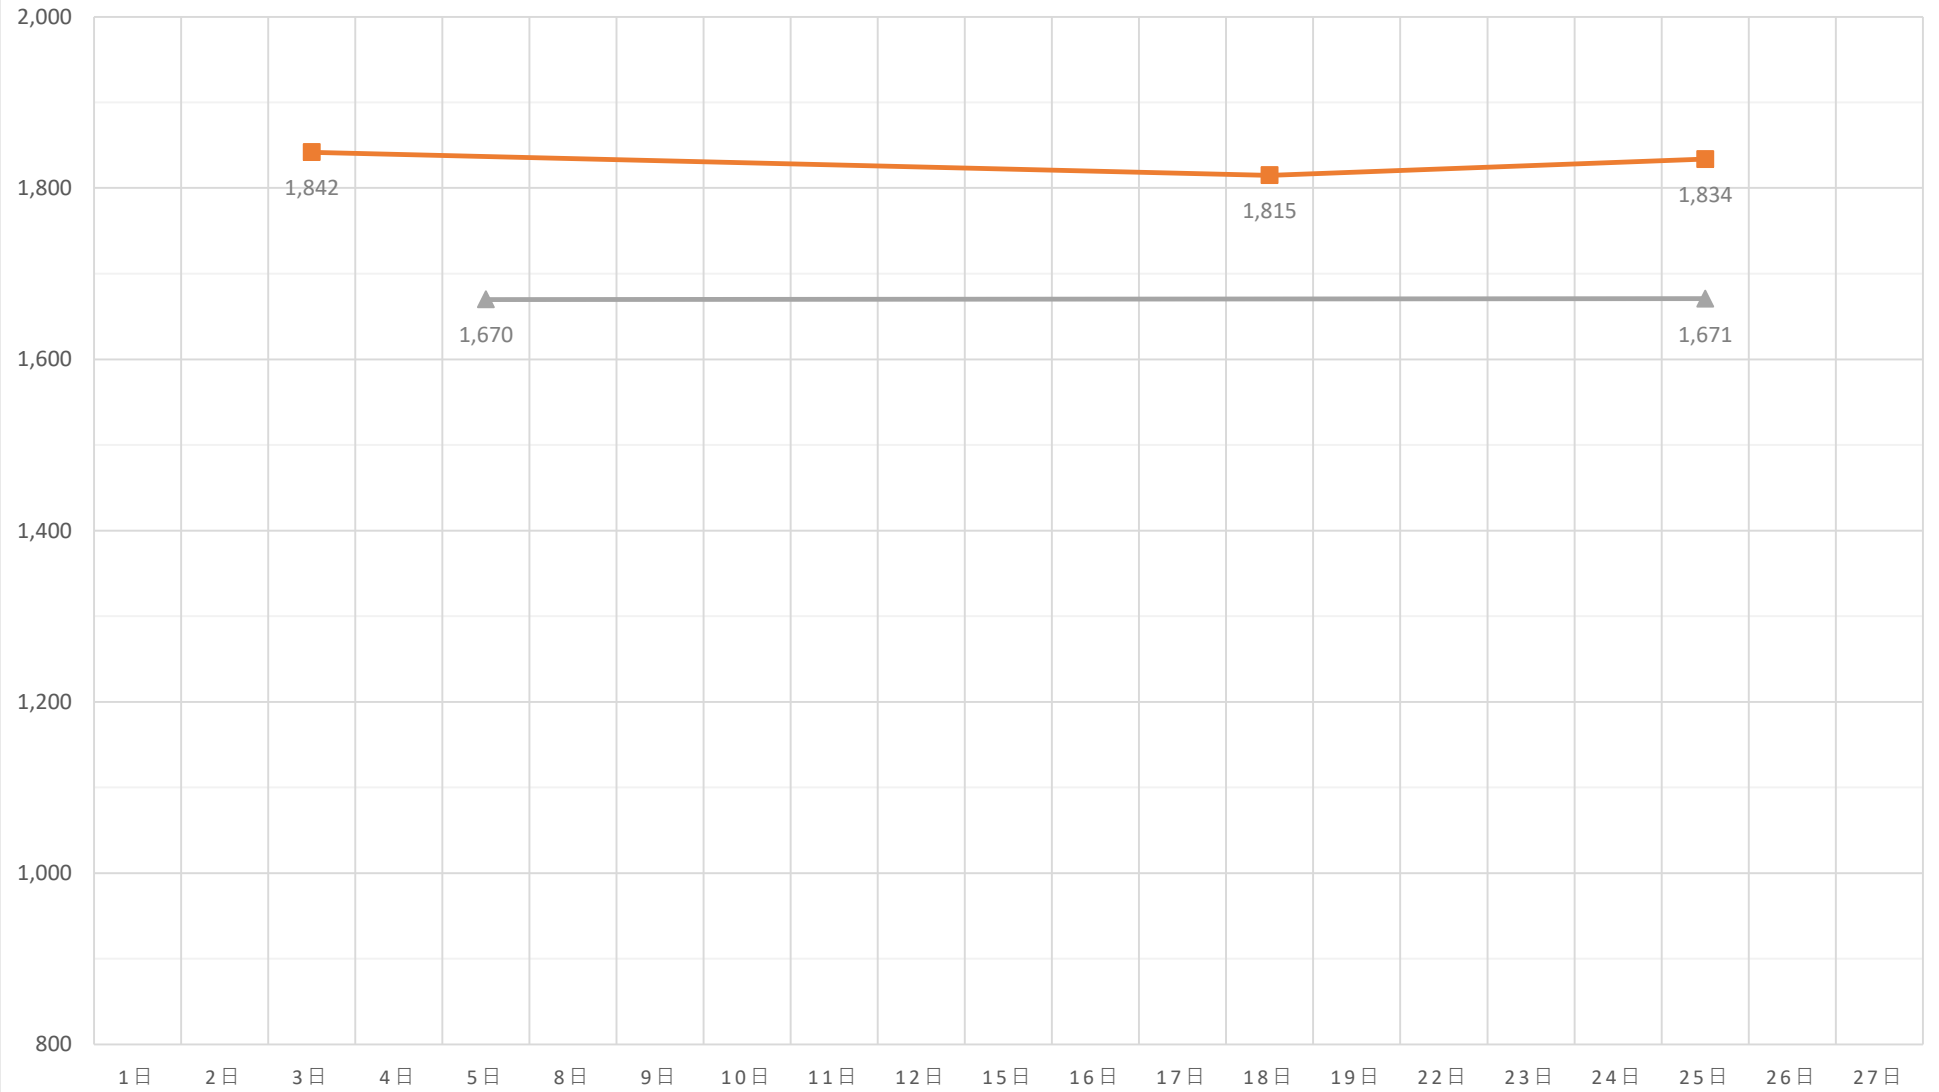

交雑種（未經産）加重平均（税込）

◆ B 4（未經産）   ■ B 3（未經産）   ▲ B 2（未經産）