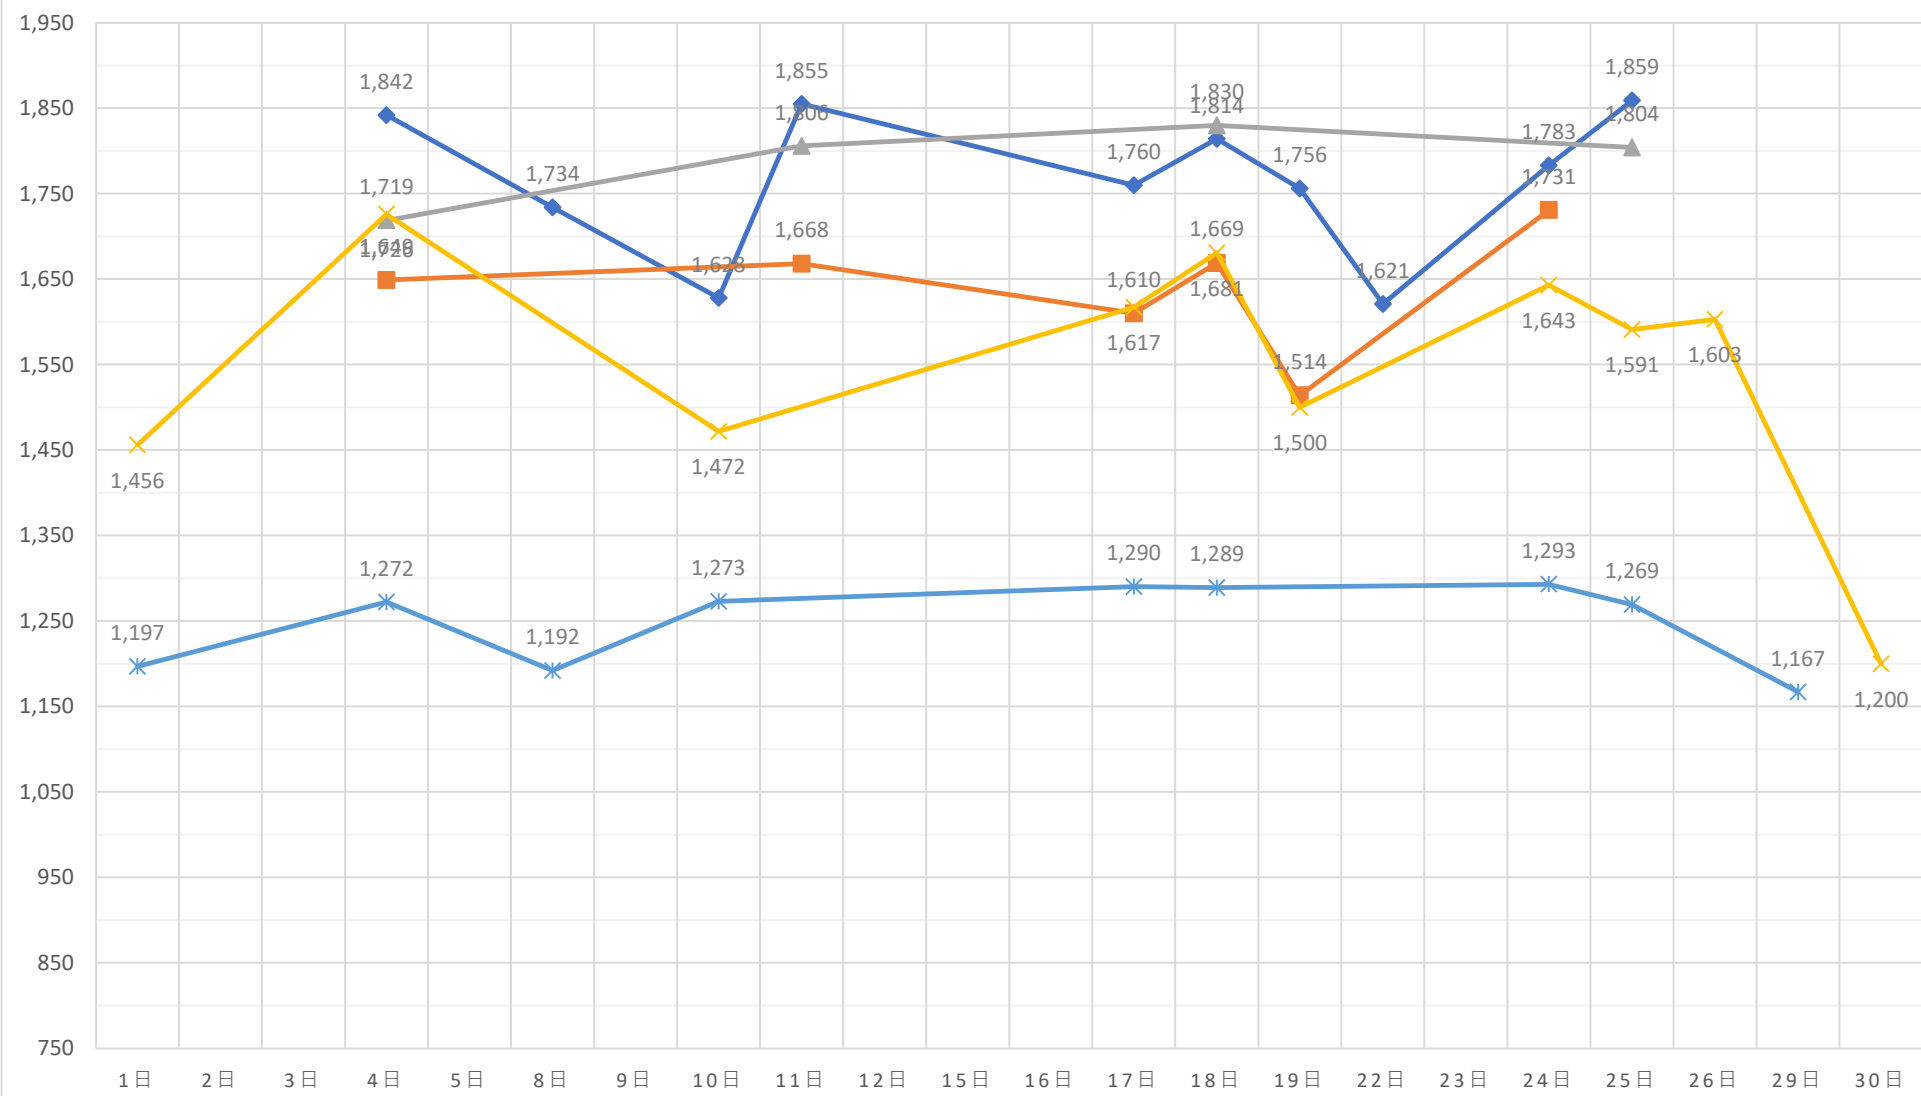

黒毛和種（未經産）加重平均（税込）

◆ A 5（未經産）
 ■ A 4（未經産）
 ▲ A 3（未經産）
 ✕ A 5（去勢）
 ✱ A 4（去勢）
 ● A 3（去勢）

黒毛和種（去勢）加重平均（税込）

—x— A 5（去勢） —*— A 4（去勢） —●— A 3（去勢）

交雑種（未經産）加重平均（税込）

◆ B 4（未經産） ■ B 3（未經産） ▲ B 2（未經産）

交雜種（去勢）加重平均（税込）

—x— B 4（去勢） —*— B 3（去勢） —●— B 2（去勢）

黒毛和種（経産）加重平均（税込）

◆ A 3（和経産） ■ A 2（和経産） ▲ B 3（和経産） × B 2（和経産） * C 1（和経産）

乳牛（経産）加重平均（税込）

✱ B 2（乳経産）
 + B 1（乳経産）
 ● C 2（乳経産）
 + C 1（乳経産）

豚加重平均（税込）

◆ 上 ■ 中 ▲ 並 × 等外