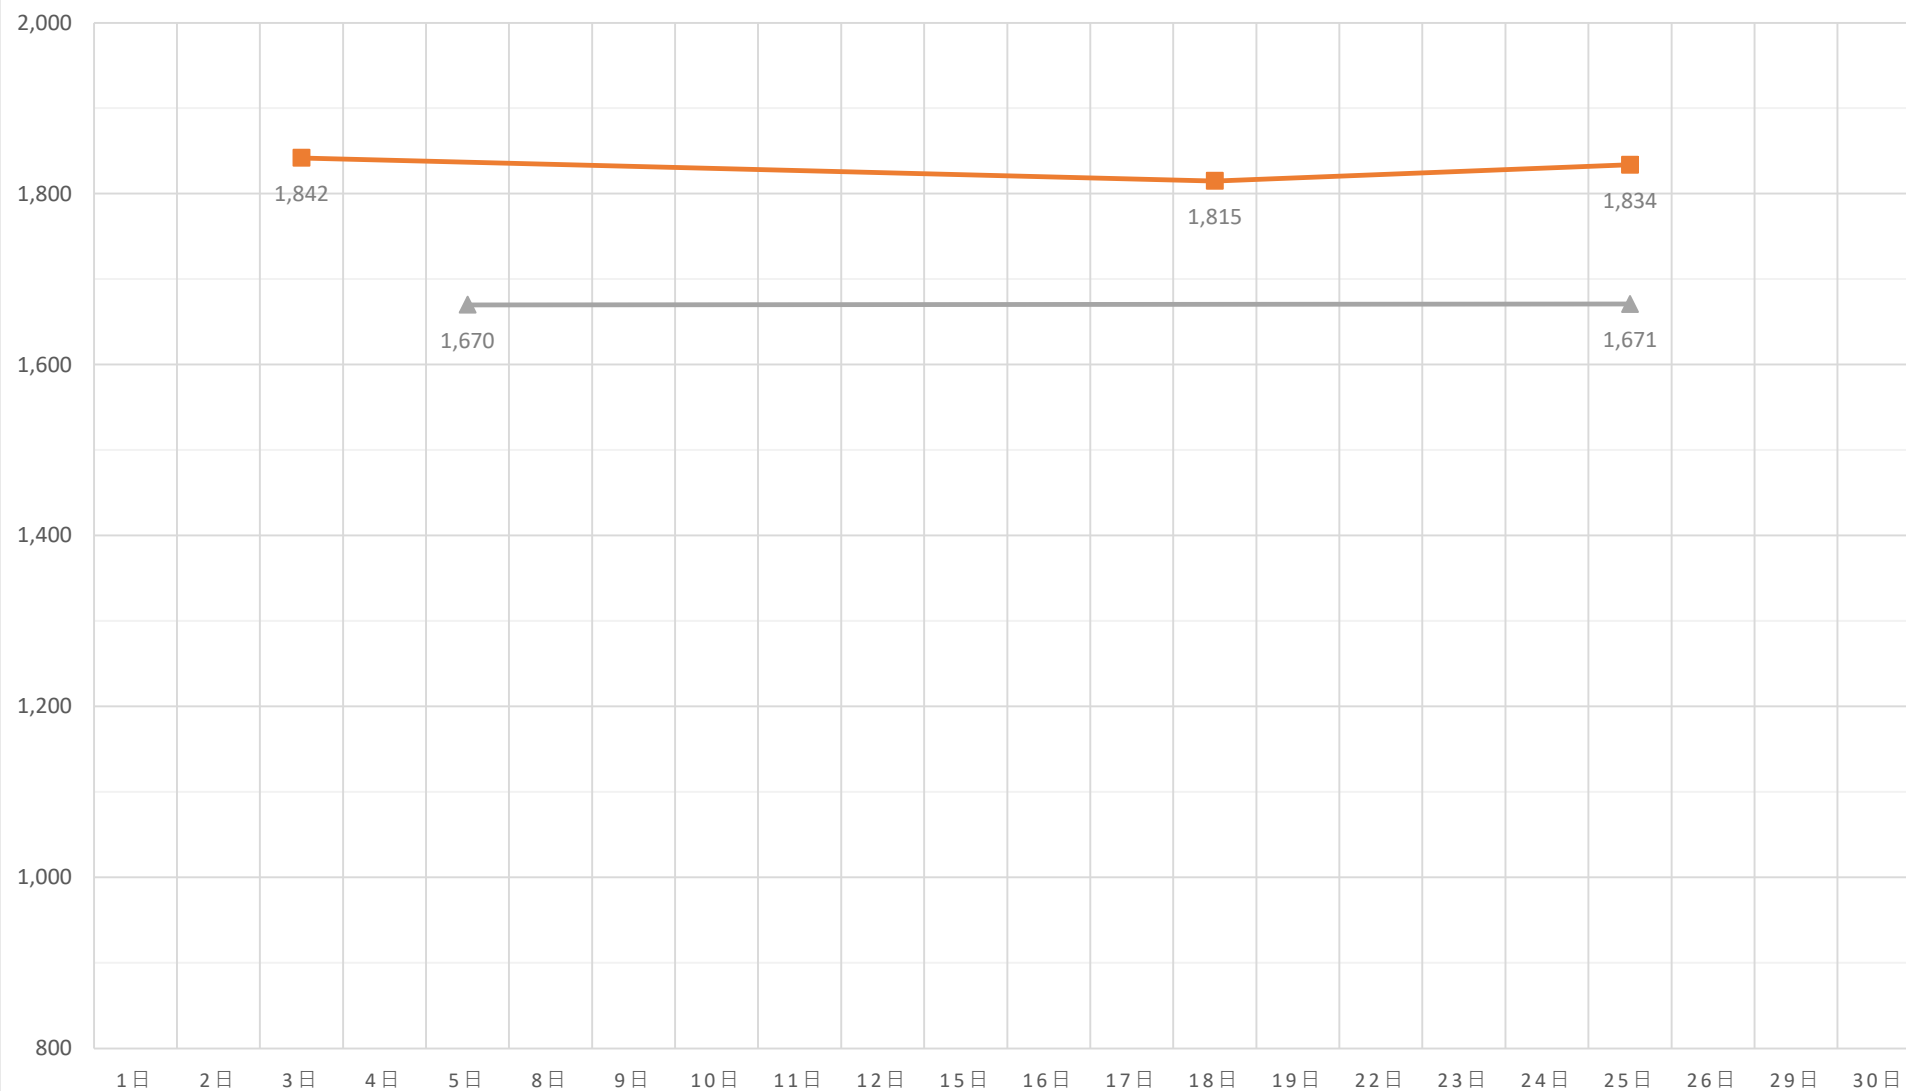

黒毛和種（未經産）加重平均（税込）

◆ A 5（未經産）
 ■ A 4（未經産）
 ▲ A 3（未經産）
 ✕ A 5（去勢）
 ✱ A 4（去勢）
 ● A 3（去勢）

黒毛和種（去勢）加重平均（税込）

—x— A 5（去勢） —*— A 4（去勢） —●— A 3（去勢）

交雑種（未經産）加重平均（税込）

◆ B 4（未經産） ■ B 3（未經産） ▲ B 2（未經産）

交雜種（去勢）加重平均（税込）

—x— B 4（去勢） —*— B 3（去勢） —●— B 2（去勢）

黒毛和種（経産）加重平均（税込）

◆ A 3（和経産） ■ A 2（和経産） ▲ B 3（和経産） × B 2（和経産） * C 1（和経産）

乳牛（経産）加重平均（税込）

✱ B 2（乳経産）
 + B 1（乳経産）
 ● C 2（乳経産）
 + C 1（乳経産）

豚加重平均（税込）

◆ 上 ■ 中 ▲ 並 × 等外