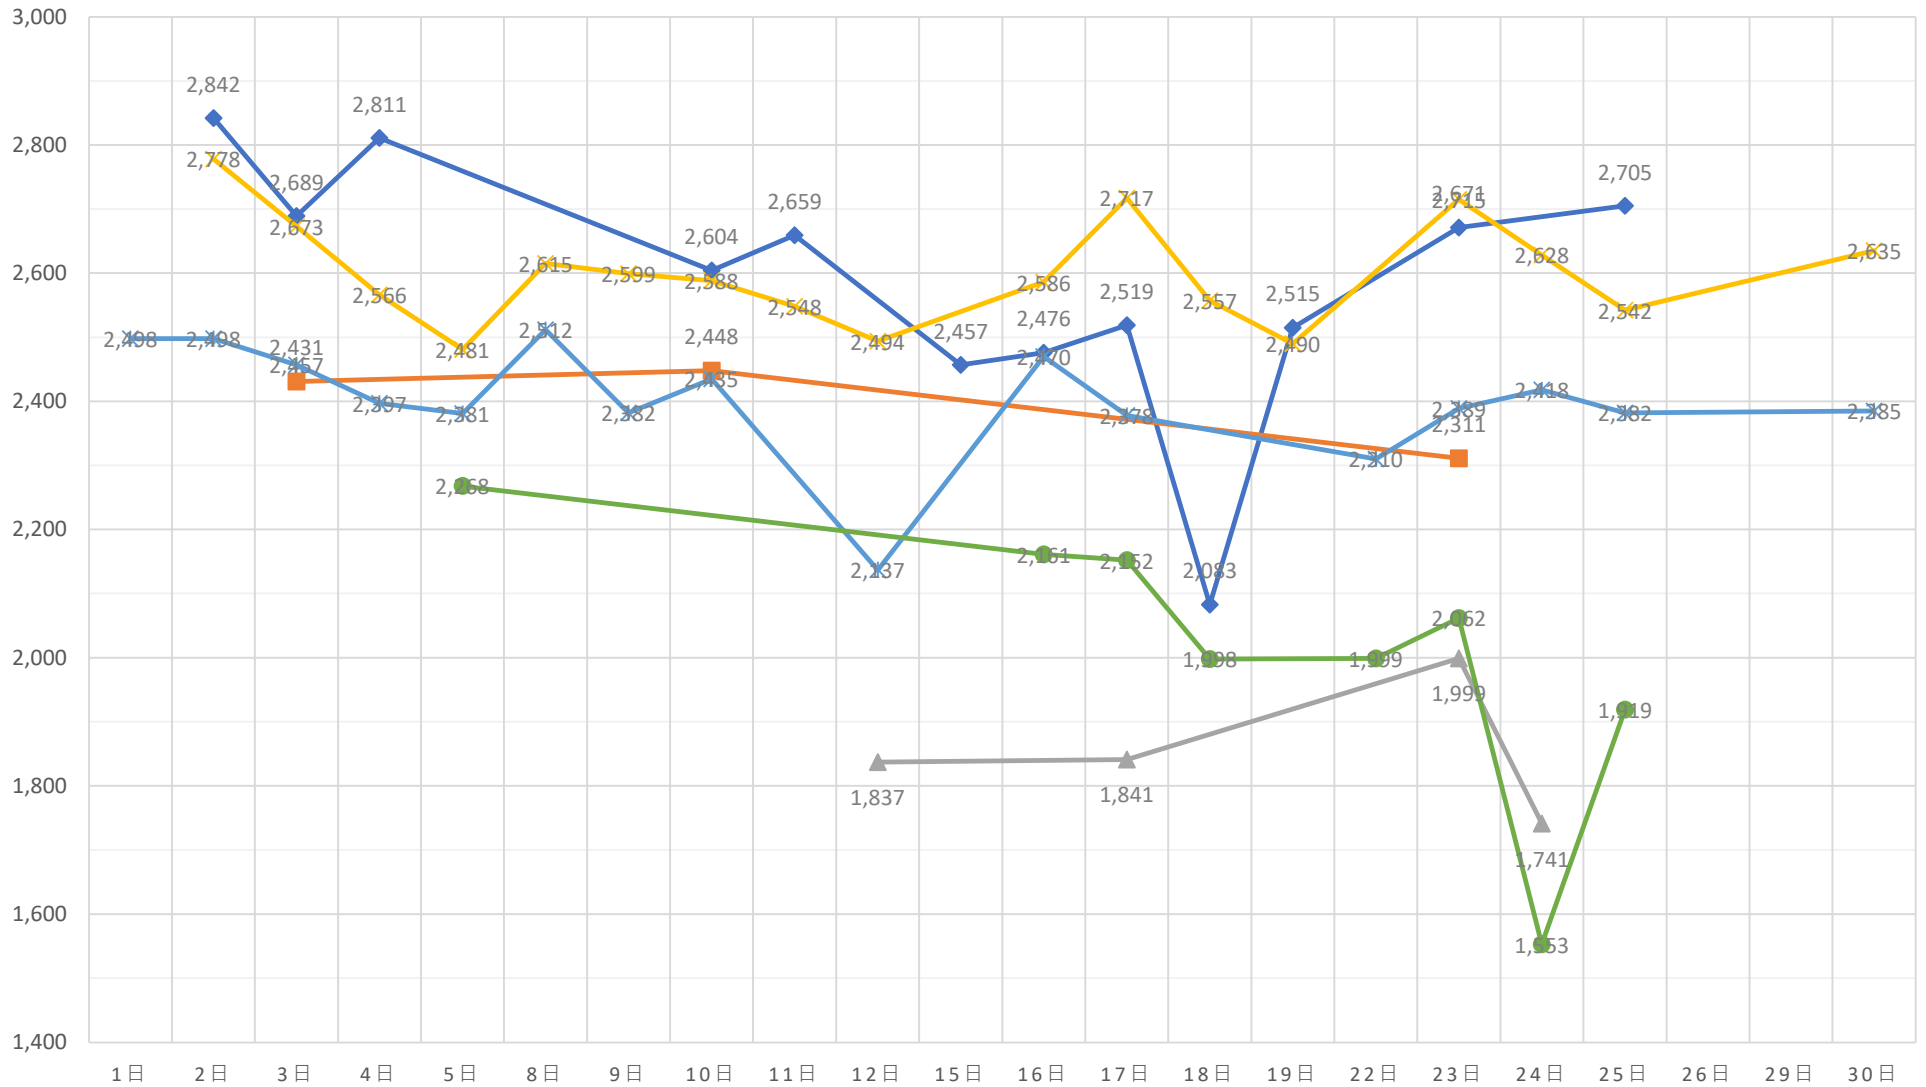

黒毛和種（未經産）加重平均（税込）

◆ A 5（未經産）
 ■ A 4（未經産）
 ▲ A 3（未經産）
 ✕ A 5（去勢）
 ✱ A 4（去勢）
 ● A 3（去勢）

黒毛和種（去勢）加重平均（税込）

—x— A 5（去勢） —*— A 4（去勢） —●— A 3（去勢）

交雑種（未經産）加重平均（税込）

◆ B 4（未經産） ■ B 3（未經産） ▲ B 2（未經産）

交雜種（去勢）加重平均（税込）

—x— B 4（去勢） —*— B 3（去勢） —●— B 2（去勢）

黒毛和種（経産）加重平均（税込）

◆ A 3（和経産） ■ A 2（和経産） ▲ B 3（和経産） × B 2（和経産） * C 1（和経産）

乳牛（経産）加重平均（税込）

✱ B 2（乳経産）
 + B 1（乳経産）
 ● C 2（乳経産）
 + C 1（乳経産）

豚加重平均（税込）

◆ 上 ■ 中 ▲ 並 × 等外