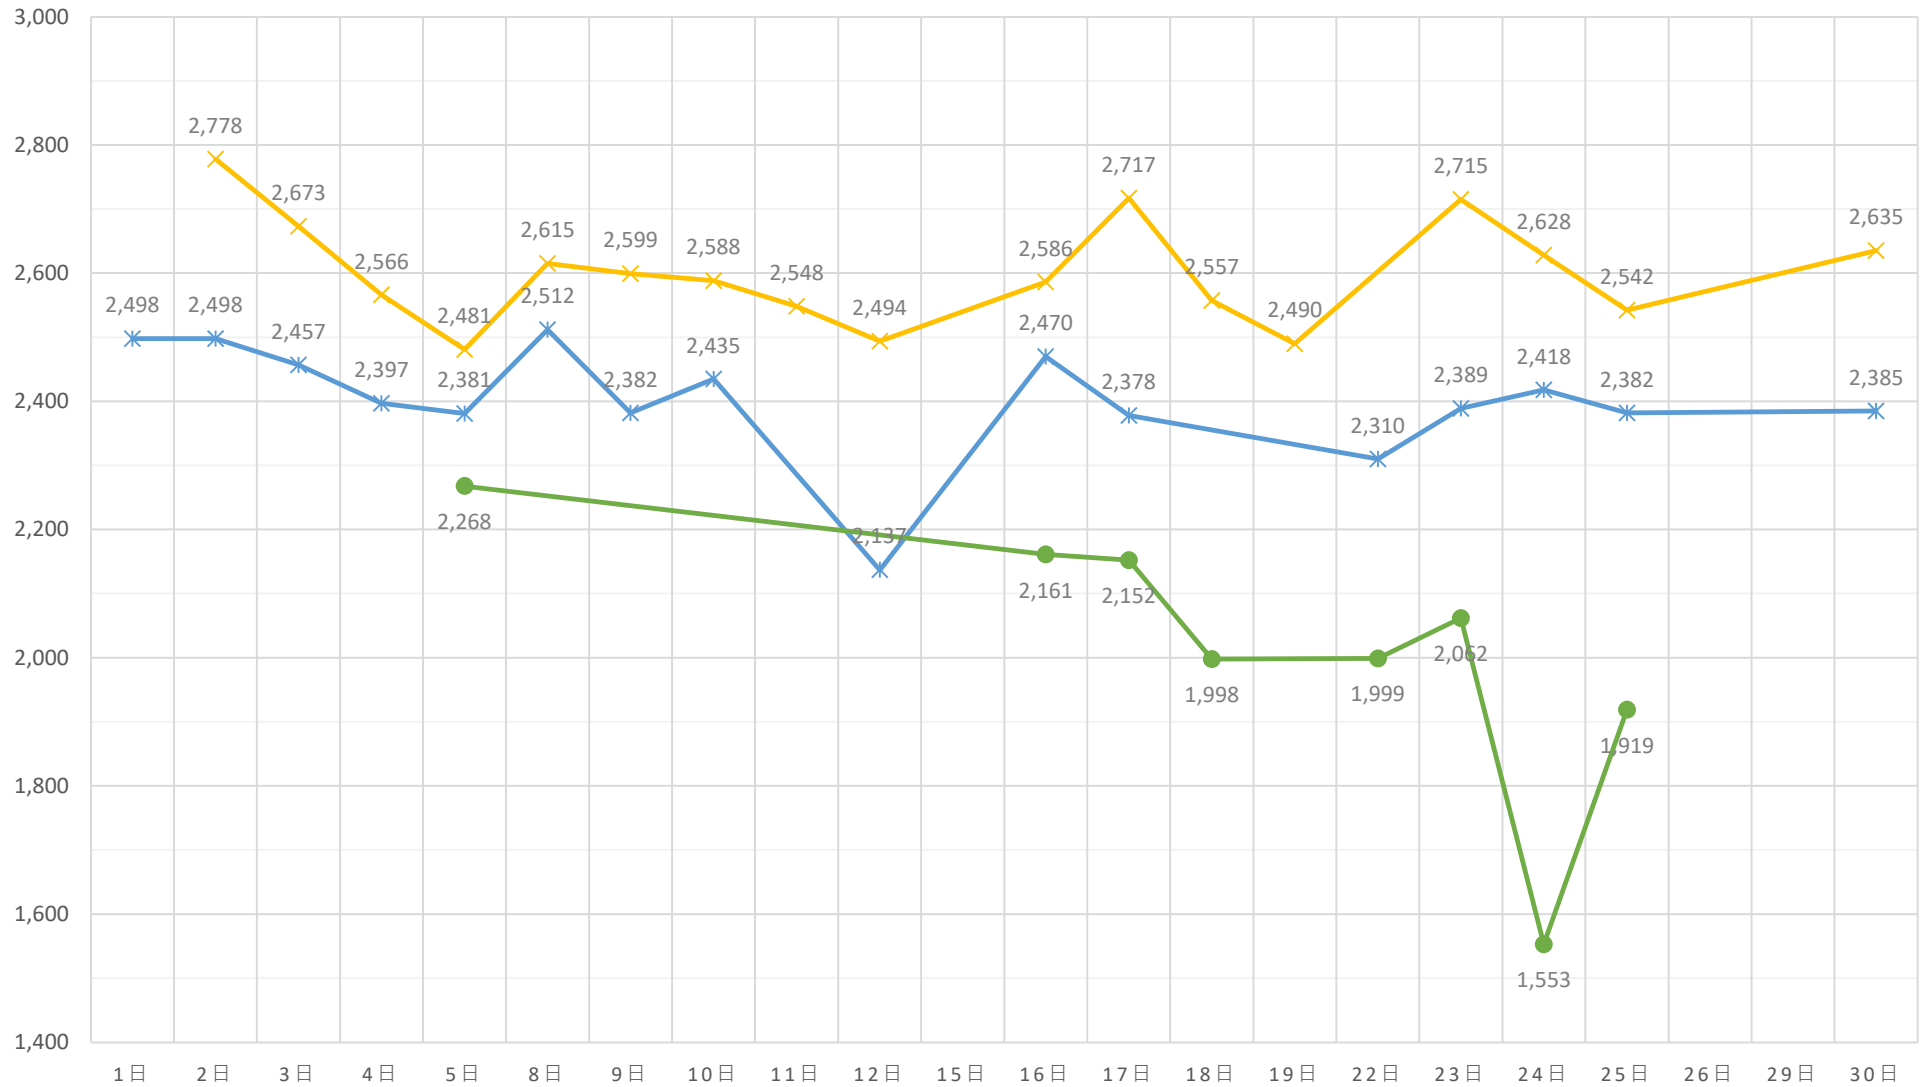

黒毛和種（未經産）加重平均（税込）

◆ A 5（未經産）
 ■ A 4（未經産）
 ▲ A 3（未經産）
 ✕ A 5（去勢）
 ✱ A 4（去勢）
 ● A 3（去勢）

黒毛和種（去勢）加重平均（税込）

—x— A 5（去勢） —*— A 4（去勢） —●— A 3（去勢）

交雑種（未經産）加重平均（税込）

◆ B 4（未經産） ■ B 3（未經産） ▲ B 2（未經産）

交雜種（去勢）加重平均（税込）

—x— B 4（去勢） —*— B 3（去勢） —●— B 2（去勢）

黒毛和種（経産）加重平均（税込）

◆ A 3（和経産） ■ A 2（和経産） ▲ B 3（和経産） × B 2（和経産） * C 1（和経産）

乳牛（経産）加重平均（税込）

✱ B 2（乳経産）
 + B 1（乳経産）
 ● C 2（乳経産）
 + C 1（乳経産）

豚加重平均（税込）

◆ 上 ■ 中 ▲ 並 × 等外