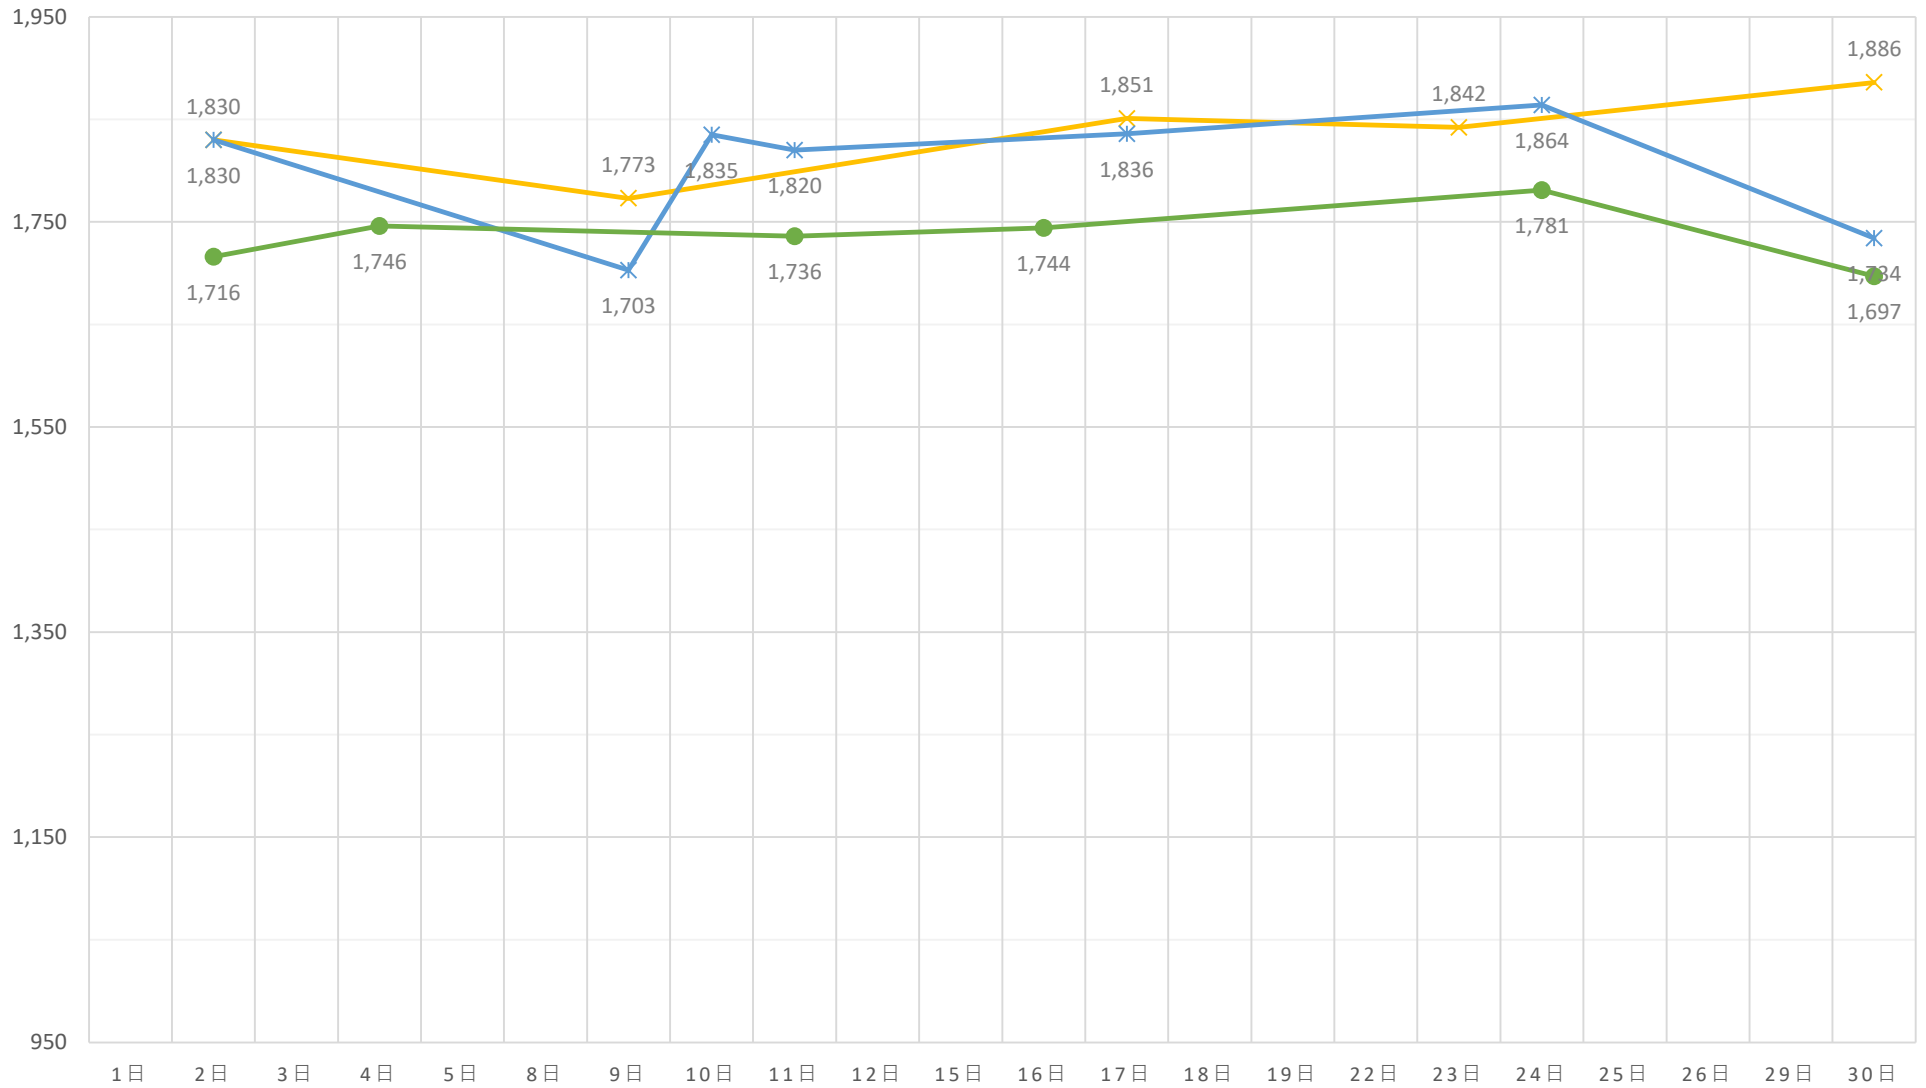

黒毛和種（未經産）加重平均（税込）

◆ A 5（未經産）
 ■ A 4（未經産）
 ▲ A 3（未經産）
 ✕ A 5（去勢）
 ✱ A 4（去勢）
 ● A 3（去勢）

黒毛和種（去勢）加重平均（税込）

—x— A 5（去勢） —*— A 4（去勢） —●— A 3（去勢）

交雑種（未經産）加重平均（税込）

◆ B 4（未經産） ■ B 3（未經産） ▲ B 2（未經産）

交雜種（去勢）加重平均（税込）

—x— B 4（去勢） —*— B 3（去勢） —●— B 2（去勢）

黒毛和種（経産）加重平均（税込）

◆ A 3（和経産） ■ A 2（和経産） ▲ B 3（和経産） × B 2（和経産） * C 1（和経産）

乳牛（経産）加重平均（税込）

✱ B 2（乳経産）
 + B 1（乳経産）
 ● C 2（乳経産）
 + C 1（乳経産）

豚加重平均（税込）

◆ 上 ■ 中 ▲ 並 × 等外