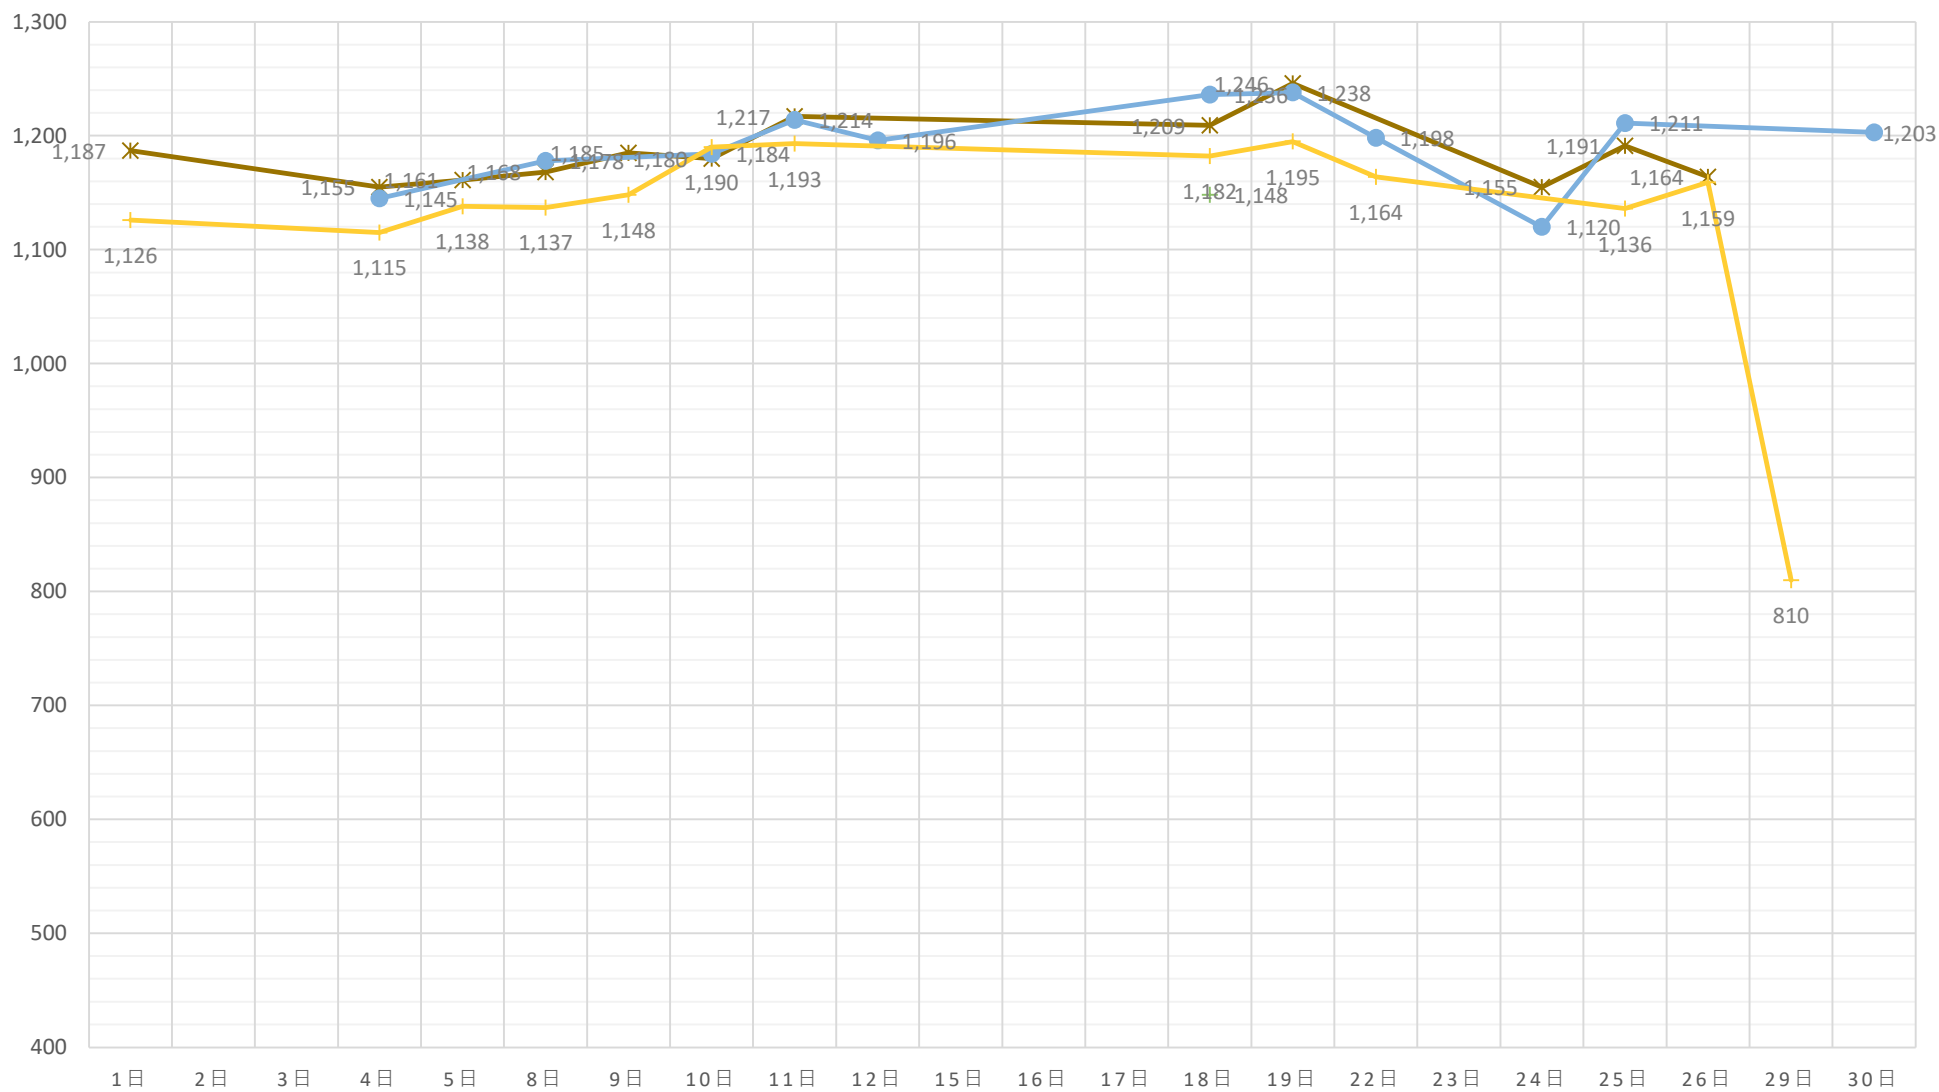

黒毛和種（未經産）加重平均（税込）

◆ A 5（未經産）
 ■ A 4（未經産）
 ▲ A 3（未經産）
 ✕ A 5（去勢）
 ✱ A 4（去勢）
 ● A 3（去勢）

黒毛和種（去勢）加重平均（税込）

—x— A 5（去勢） —*— A 4（去勢） —●— A 3（去勢）

交雑種（未經産）加重平均（税込）

◆ B 4（未經産） ■ B 3（未經産） ▲ B 2（未經産）

交雜種（去勢）加重平均（税込）

—x— B 4（去勢） —*— B 3（去勢） —●— B 2（去勢）

黒毛和種（経産）加重平均（税込）

◆ A 3（和経産） ■ A 2（和経産） ▲ B 3（和経産） × B 2（和経産） * C 1（和経産）

乳牛（経産）加重平均（税込）

✱ B 2（乳経産）
 + B 1（乳経産）
 ● C 2（乳経産）
 + C 1（乳経産）

豚加重平均（税込）

◆ 上 ■ 中 ▲ 並 × 等外