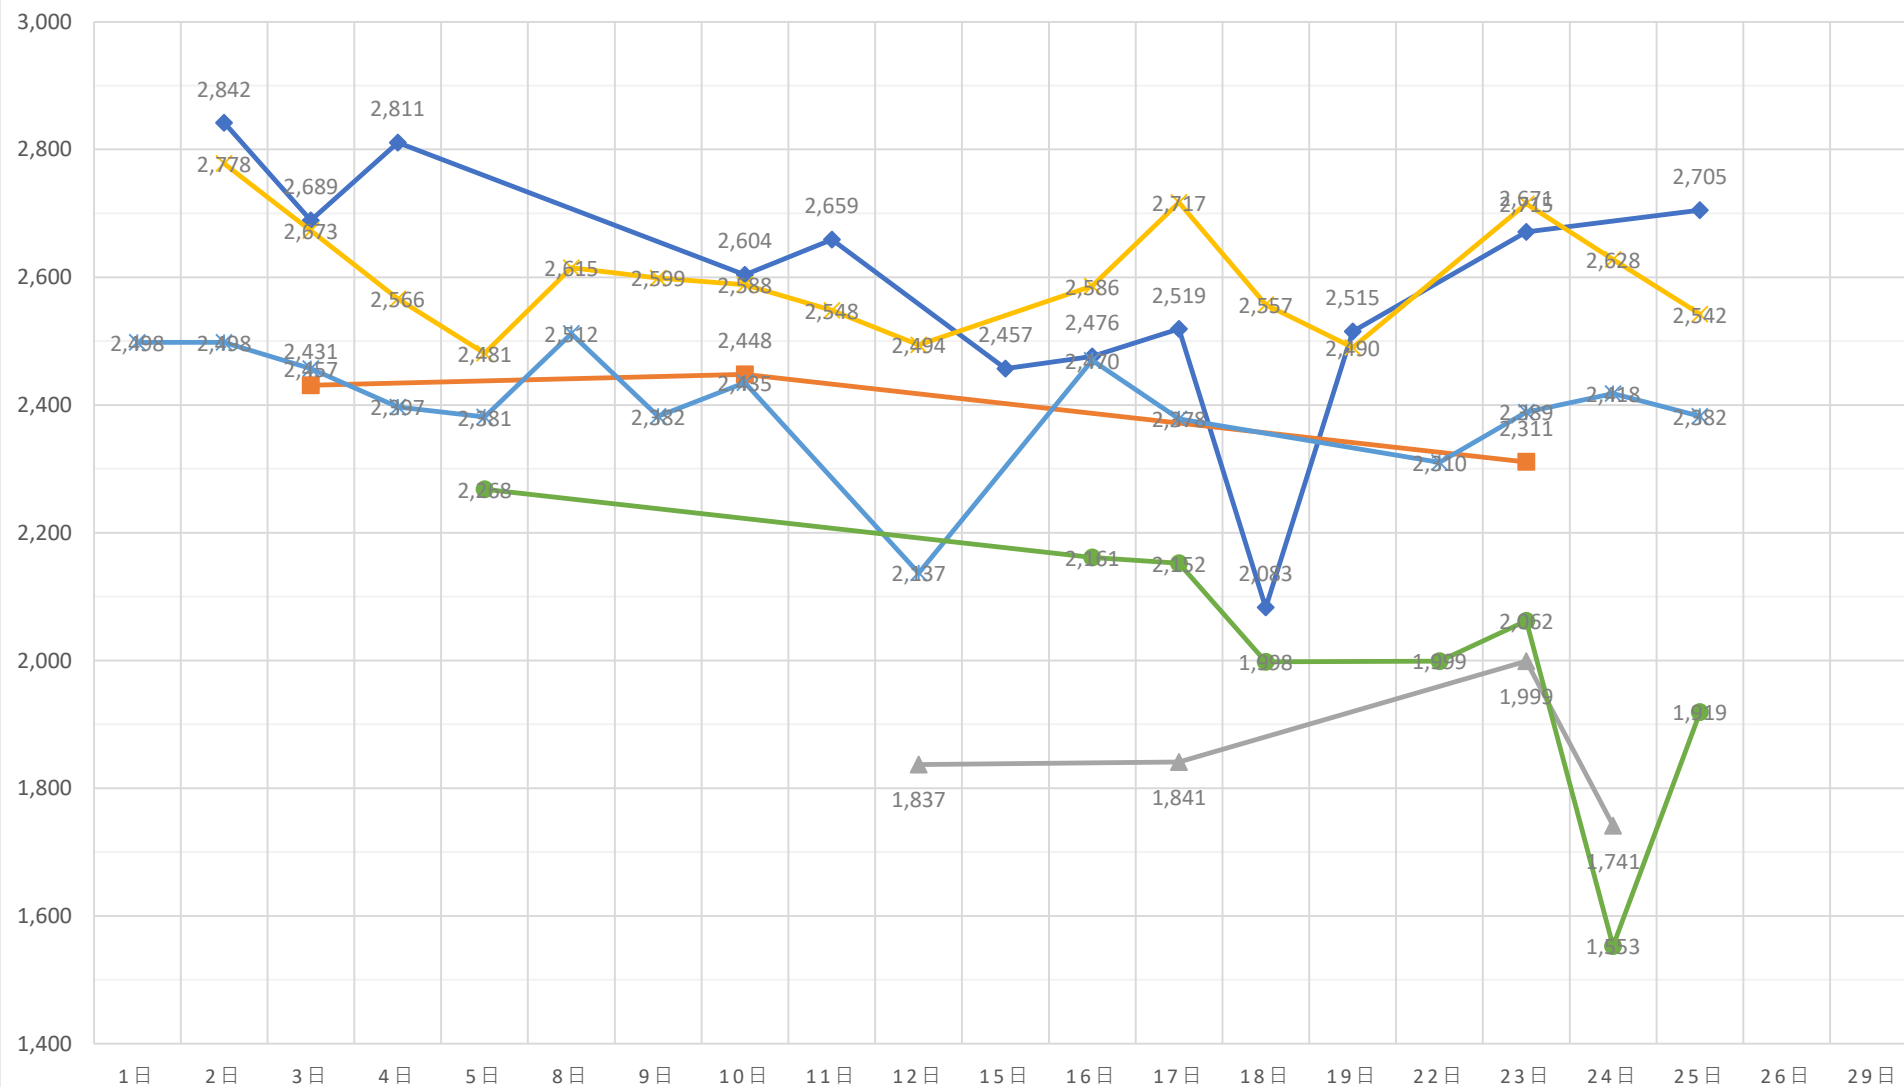

黒毛和種（未經産）加重平均（税込）

◆ A 5（未經産）
 ■ A 4（未經産）
 ▲ A 3（未經産）
 ✕ A 5（去勢）
 ✧ A 4（去勢）
 ● A 3（去勢）

黒毛和種（去勢）加重平均（税込）

—×— A 5（去勢） —*— A 4（去勢） —●— A 3（去勢）

交雑種（未經産）加重平均（税込）

◆ B 4（未經産） ■ B 3（未經産） ▲ B 2（未經産）

交雜種（去勢）加重平均（税込）

—x— B 4（去勢） —*— B 3（去勢） —●— B 2（去勢）

黒毛和種（経産）加重平均（税込）

◆ A 3（和経産） ■ A 2（和経産） ▲ B 3（和経産） ✕ B 2（和経産） * C 1（和経産）

乳牛（経産）加重平均（税込）

✱ B 2（乳経産）
 + B 1（乳経産）
 ● C 2（乳経産）
 + C 1（乳経産）

豚加重平均（税込）

◆ 上 ■ 中 ▲ 並 × 等外