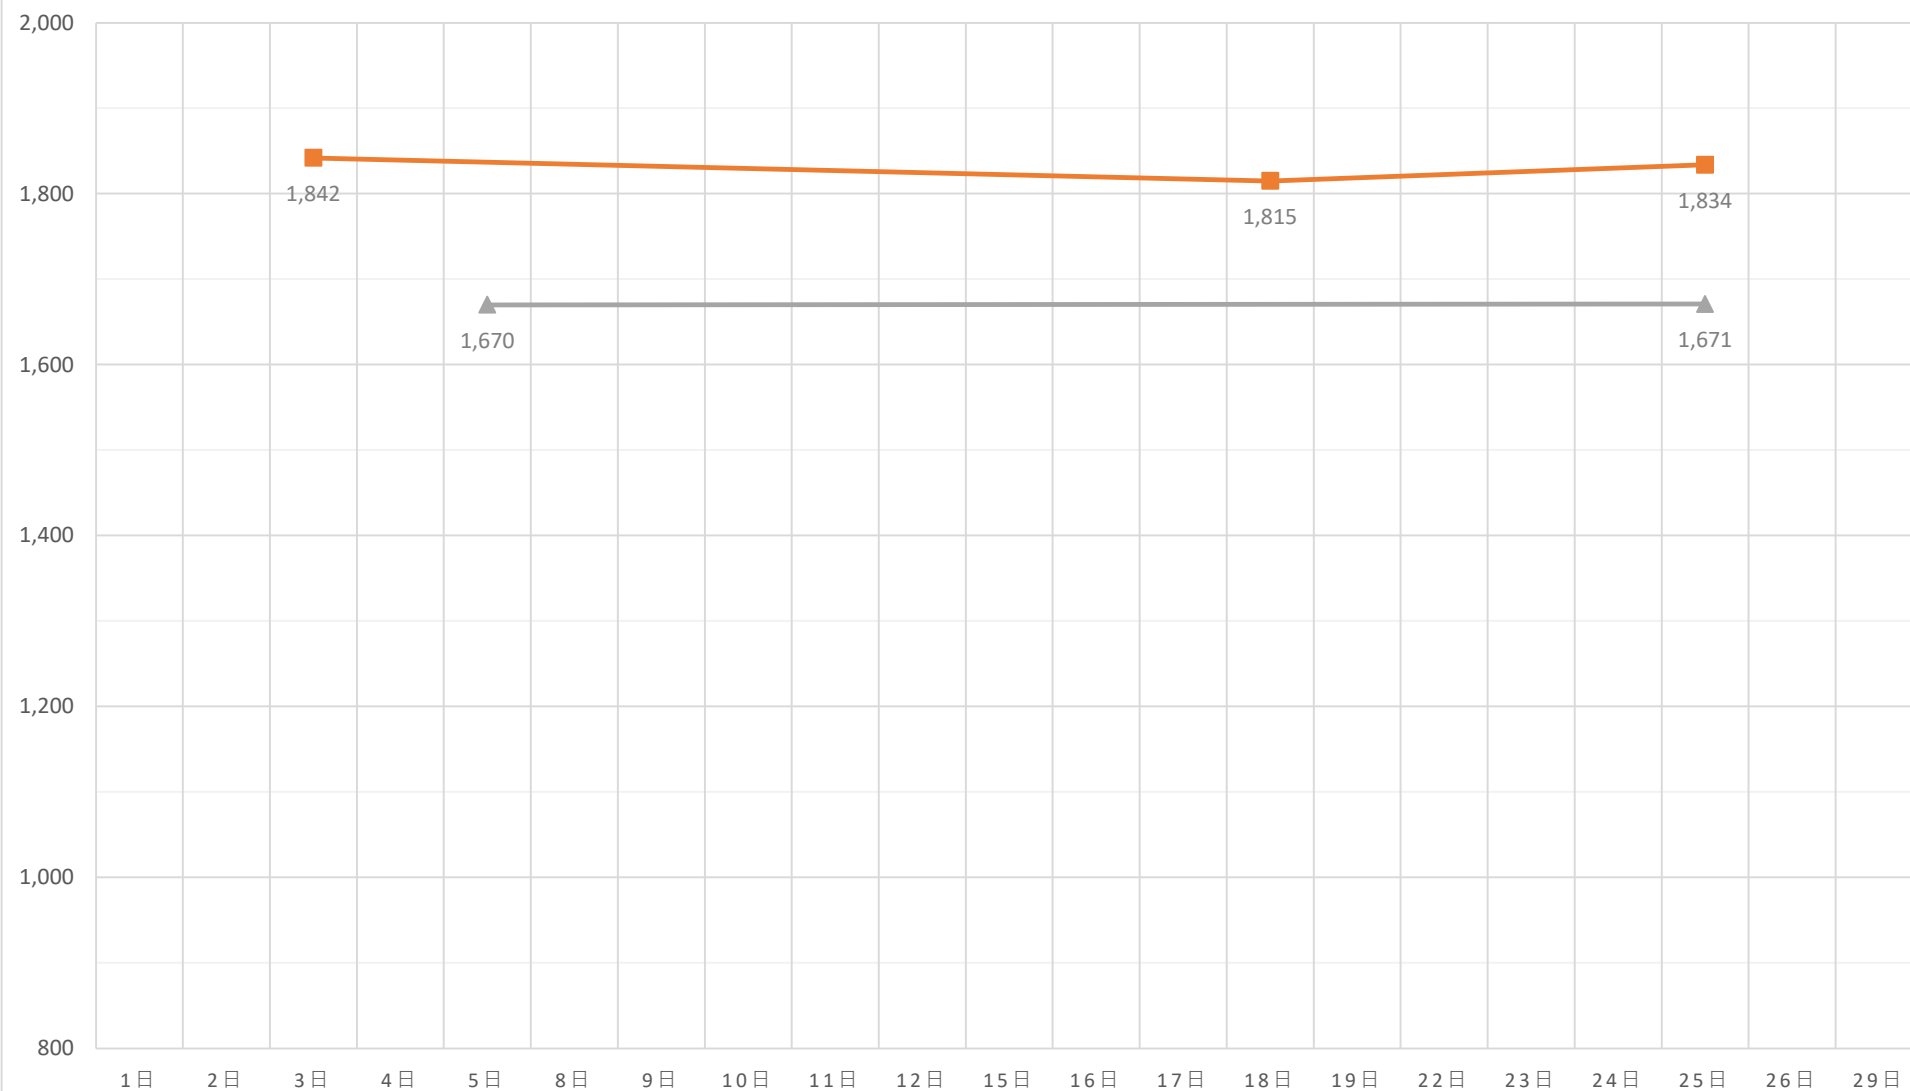

黒毛和種（未經産）加重平均（税込）

◆ A 5（未經産）
 ■ A 4（未經産）
 ▲ A 3（未經産）
 ✕ A 5（去勢）
 ✧ A 4（去勢）
 ● A 3（去勢）

黒毛和種（去勢）加重平均（税込）

—×— A 5（去勢） —*— A 4（去勢） —●— A 3（去勢）

交雑種（未經産）加重平均（税込）

◆ B 4（未經産） ■ B 3（未經産） ▲ B 2（未經産）

交雜種（去勢）加重平均（税込）

—x— B 4（去勢） —*— B 3（去勢） —●— B 2（去勢）

黒毛和種（経産）加重平均（税込）

◆ A 3（和経産） ■ A 2（和経産） ▲ B 3（和経産） ✕ B 2（和経産） * C 1（和経産）

乳牛（経産）加重平均（税込）

✱ B 2（乳経産）
 + B 1（乳経産）
 ● C 2（乳経産）
 + C 1（乳経産）

豚加重平均（税込）

◆ 上 ■ 中 ▲ 並 × 等外