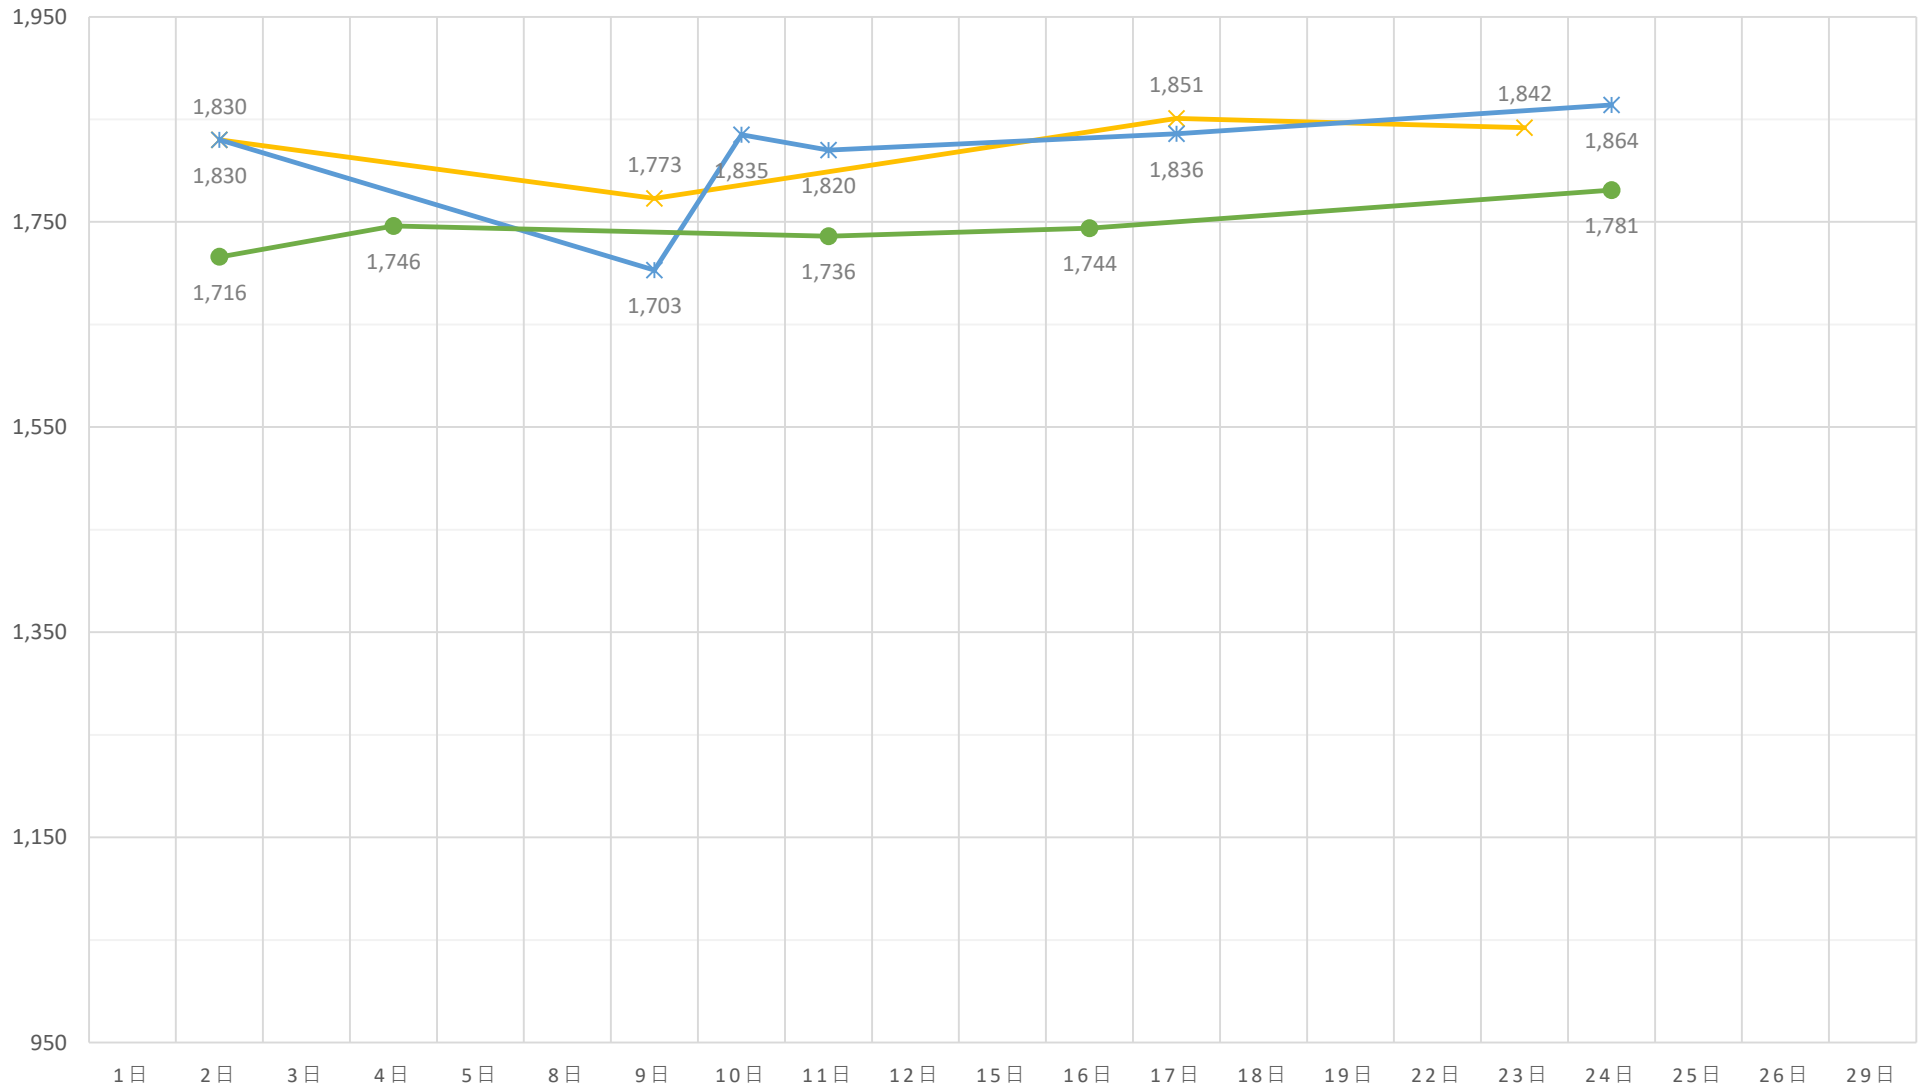

黒毛和種（未經産）加重平均（税込）

◆ A 5（未經産）
 ■ A 4（未經産）
 ▲ A 3（未經産）
 ✕ A 5（去勢）
 ✧ A 4（去勢）
 ● A 3（去勢）

黒毛和種（去勢）加重平均（税込）

—×— A 5（去勢） —*— A 4（去勢） —●— A 3（去勢）

交雑種（未經産）加重平均（税込）

◆ B 4（未經産） ■ B 3（未經産） ▲ B 2（未經産）

交雜種（去勢）加重平均（税込）

—x— B 4（去勢） —*— B 3（去勢） —●— B 2（去勢）

黒毛和種（経産）加重平均（税込）

◆ A 3（和経産） ■ A 2（和経産） ▲ B 3（和経産） ✕ B 2（和経産） * C 1（和経産）

乳牛（経産）加重平均（税込）

✱ B 2（乳経産）
 + B 1（乳経産）
 ● C 2（乳経産）
 + C 1（乳経産）

豚加重平均（税込）

◆ 上 ■ 中 ▲ 並 × 等外