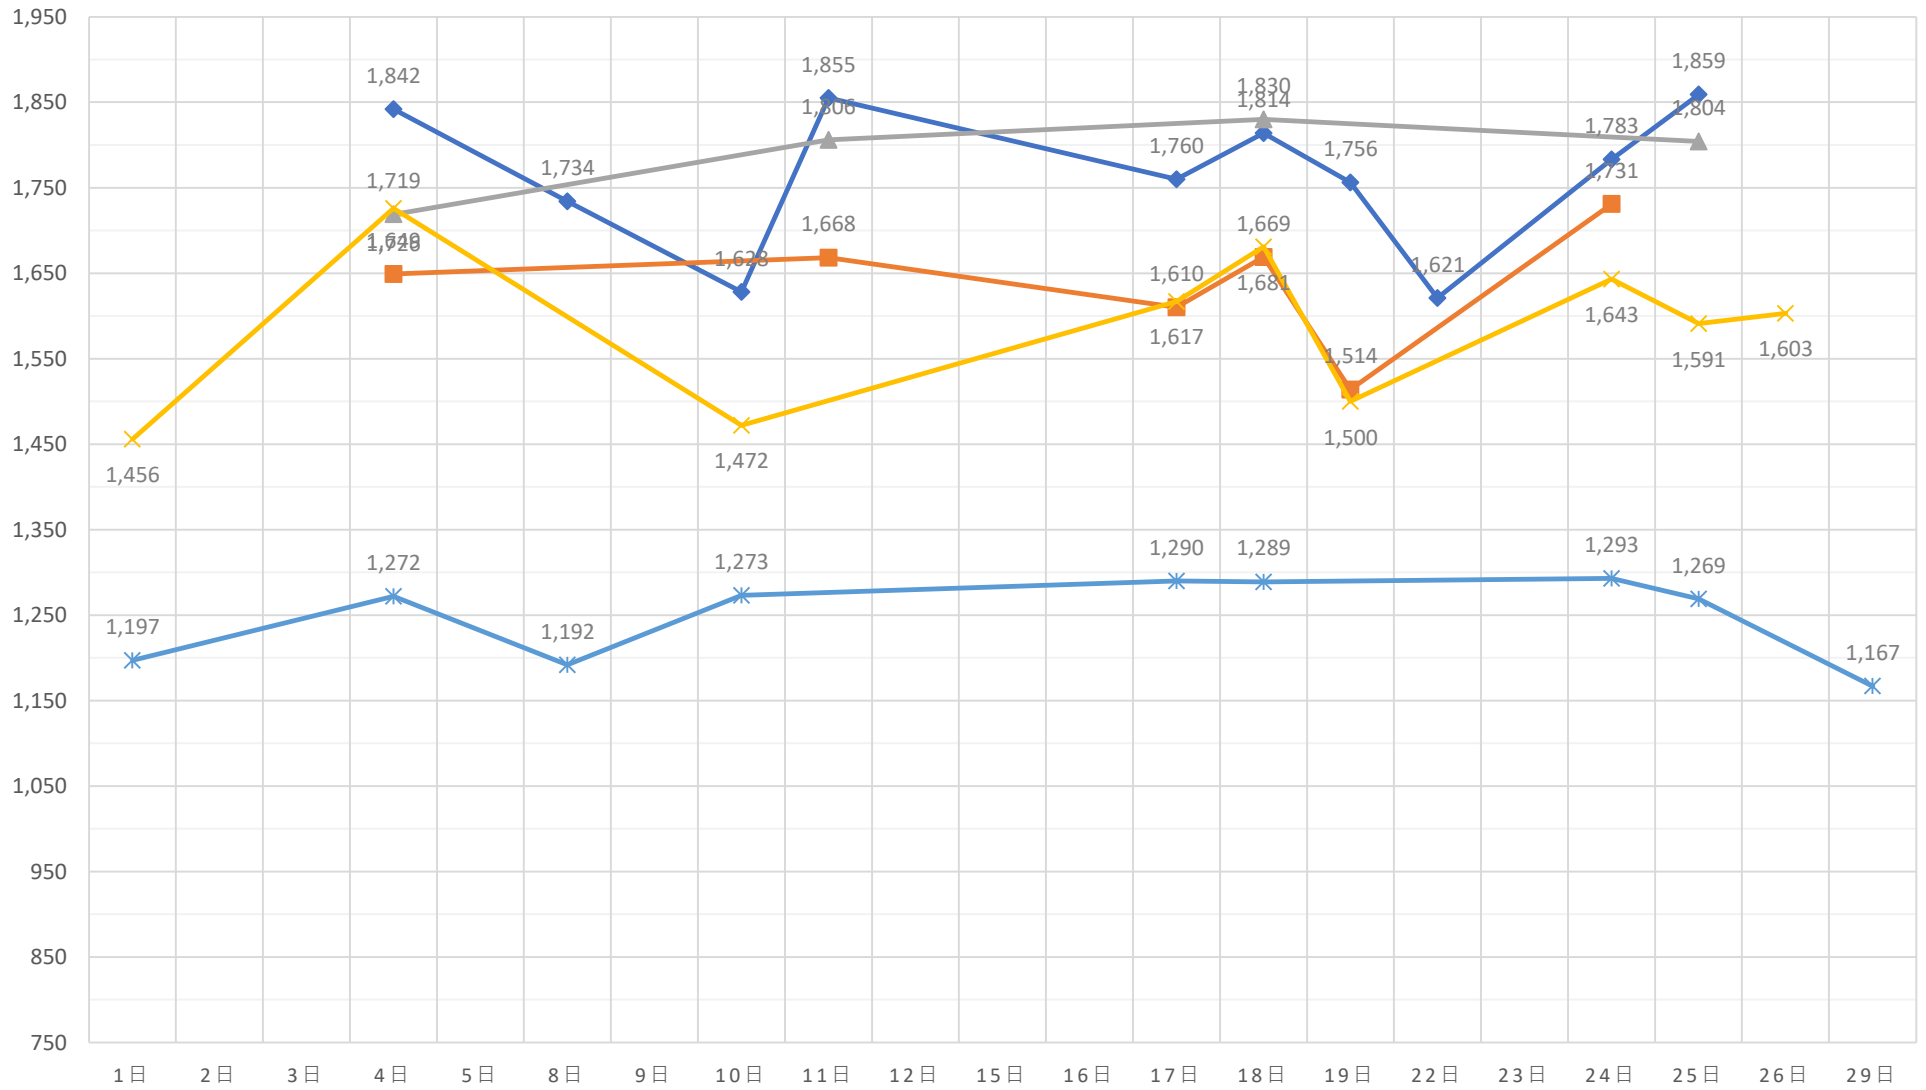

黒毛和種（未經産）加重平均（税込）

◆ A 5（未經産）
 ■ A 4（未經産）
 ▲ A 3（未經産）
 ✕ A 5（去勢）
 ✧ A 4（去勢）
 ● A 3（去勢）

黒毛和種（去勢）加重平均（税込）

—×— A 5（去勢） —*— A 4（去勢） —●— A 3（去勢）

交雑種（未經産）加重平均（税込）

◆ B 4（未經産） ■ B 3（未經産） ▲ B 2（未經産）

交雜種（去勢）加重平均（税込）

—x— B 4（去勢） —*— B 3（去勢） —●— B 2（去勢）

黒毛和種（経産）加重平均（税込）

◆ A 3（和経産） ■ A 2（和経産） ▲ B 3（和経産） ✕ B 2（和経産） * C 1（和経産）

乳牛（経産）加重平均（税込）

✱ B 2（乳経産）
 + B 1（乳経産）
 ● C 2（乳経産）
 + C 1（乳経産）

豚加重平均（税込）

◆ 上 ■ 中 ▲ 並 × 等外