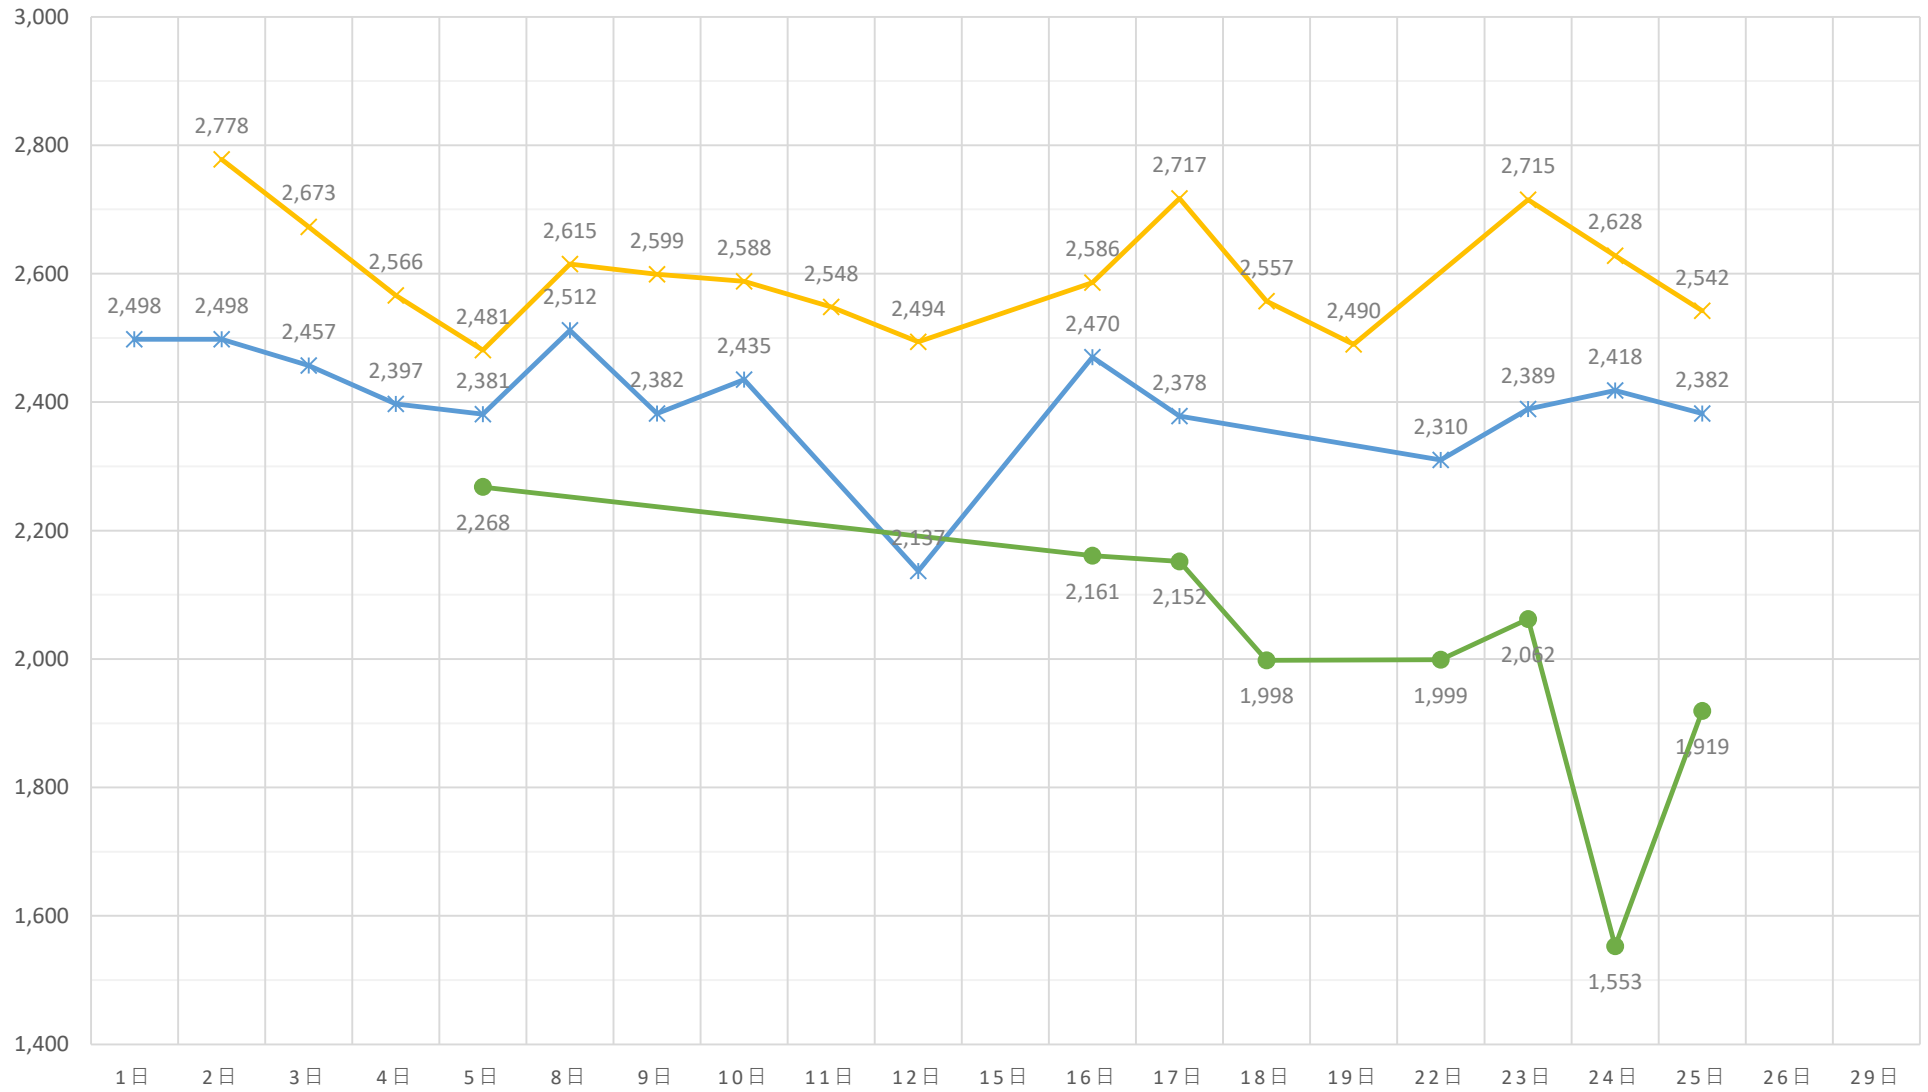

黒毛和種（未經産）加重平均（税込）

◆ A 5（未經産）
 ■ A 4（未經産）
 ▲ A 3（未經産）
 ✕ A 5（去勢）
 ✧ A 4（去勢）
 ● A 3（去勢）

黒毛和種（去勢）加重平均（税込）

—×— A 5（去勢） —*— A 4（去勢） —●— A 3（去勢）

交雑種（未經産）加重平均（税込）

◆ B 4（未經産） ■ B 3（未經産） ▲ B 2（未經産）

交雜種（去勢）加重平均（税込）

—x— B 4（去勢） —*— B 3（去勢） —●— B 2（去勢）

黒毛和種（経産）加重平均（税込）

◆ A 3（和経産） ■ A 2（和経産） ▲ B 3（和経産） ✕ B 2（和経産） * C 1（和経産）

乳牛（経産）加重平均（税込）

✱ B 2（乳経産）
 + B 1（乳経産）
 ● C 2（乳経産）
 + C 1（乳経産）

豚加重平均（税込）

◆ 上 ■ 中 ▲ 並 × 等外