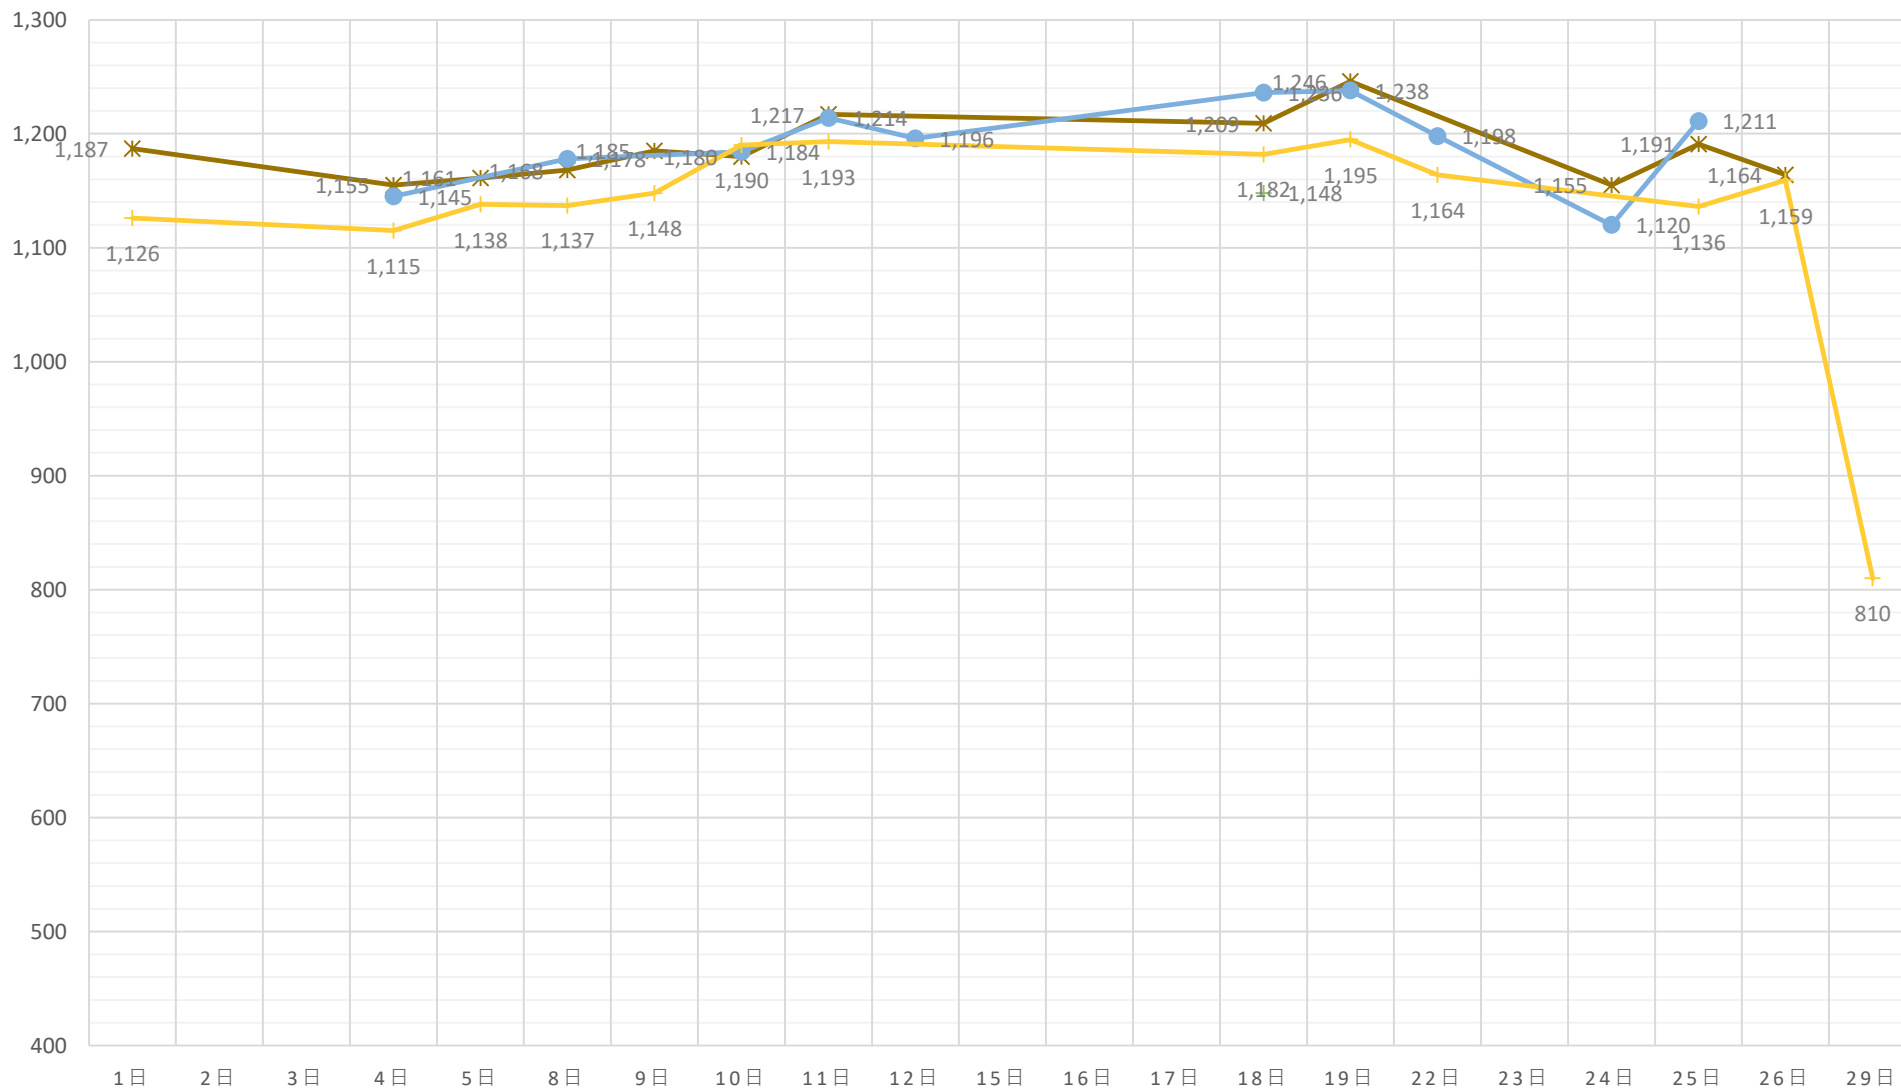

黒毛和種（未經産）加重平均（税込）

◆ A 5（未經産）
 ■ A 4（未經産）
 ▲ A 3（未經産）
 ✕ A 5（去勢）
 ✧ A 4（去勢）
 ● A 3（去勢）

黒毛和種（去勢）加重平均（税込）

—×— A 5（去勢） —*— A 4（去勢） —●— A 3（去勢）

交雑種（未經産）加重平均（税込）

◆ B 4（未經産） ■ B 3（未經産） ▲ B 2（未經産）

交雜種（去勢）加重平均（税込）

—x— B 4（去勢） —*— B 3（去勢） —●— B 2（去勢）

黒毛和種（経産）加重平均（税込）

◆ A 3（和経産） ■ A 2（和経産） ▲ B 3（和経産） ✕ B 2（和経産） * C 1（和経産）

乳牛（経産）加重平均（税込）

✱ B 2（乳経産）
 + B 1（乳経産）
 ● C 2（乳経産）
 + C 1（乳経産）

豚加重平均（税込）

◆ 上 ■ 中 ▲ 並 × 等外