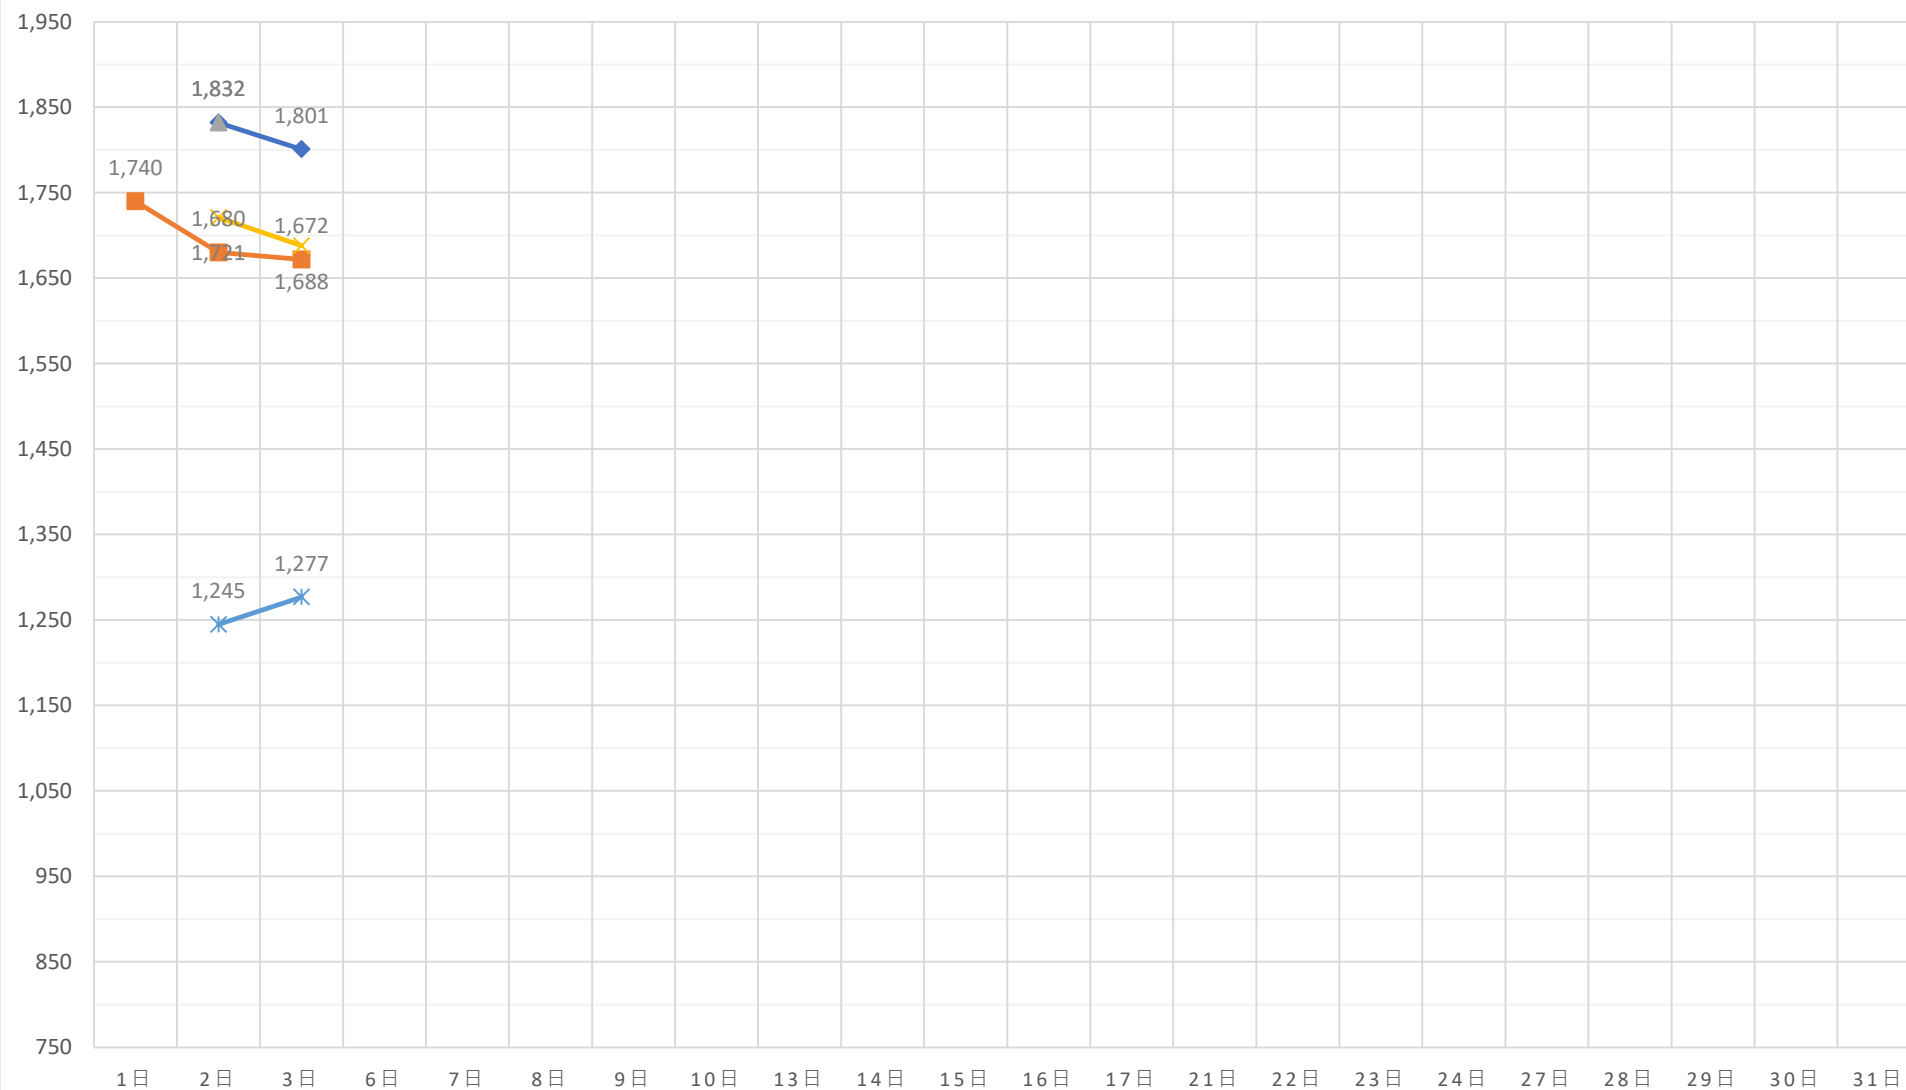

黒毛和種（未經産）加重平均（税込）

◆ A 5（未經産） ■ A 4（未經産） ▲ A 3（未經産） ✕ A 5（去勢） ✱ A 4（去勢） ● A 3（去勢）

黒毛和種（去勢）加重平均（税込）

—×— A 5（去勢） —*— A 4（去勢） —●— A 3（去勢）

交雑種（未經産）加重平均（税込）

◆ B 4（未經産） ■ B 3（未經産） ▲ B 2（未經産）

交雑種（去勢）加重平均（税込）

—×— B 4（去勢） —×— B 3（去勢） —●— B 2（去勢）

黒毛和種（経産）加重平均（税込）

◆ A 3（和経産） ■ A 2（和経産） ▲ B 3（和経産） ✕ B 2（和経産） ✕ C 1（和経産）

乳牛（経産）加重平均（税込）

✱ B 2（乳経産） ✱ B 1（乳経産） ● C 2（乳経産） ✱ C 1（乳経産）

豚加重平均（税込）

上 中 並 等外