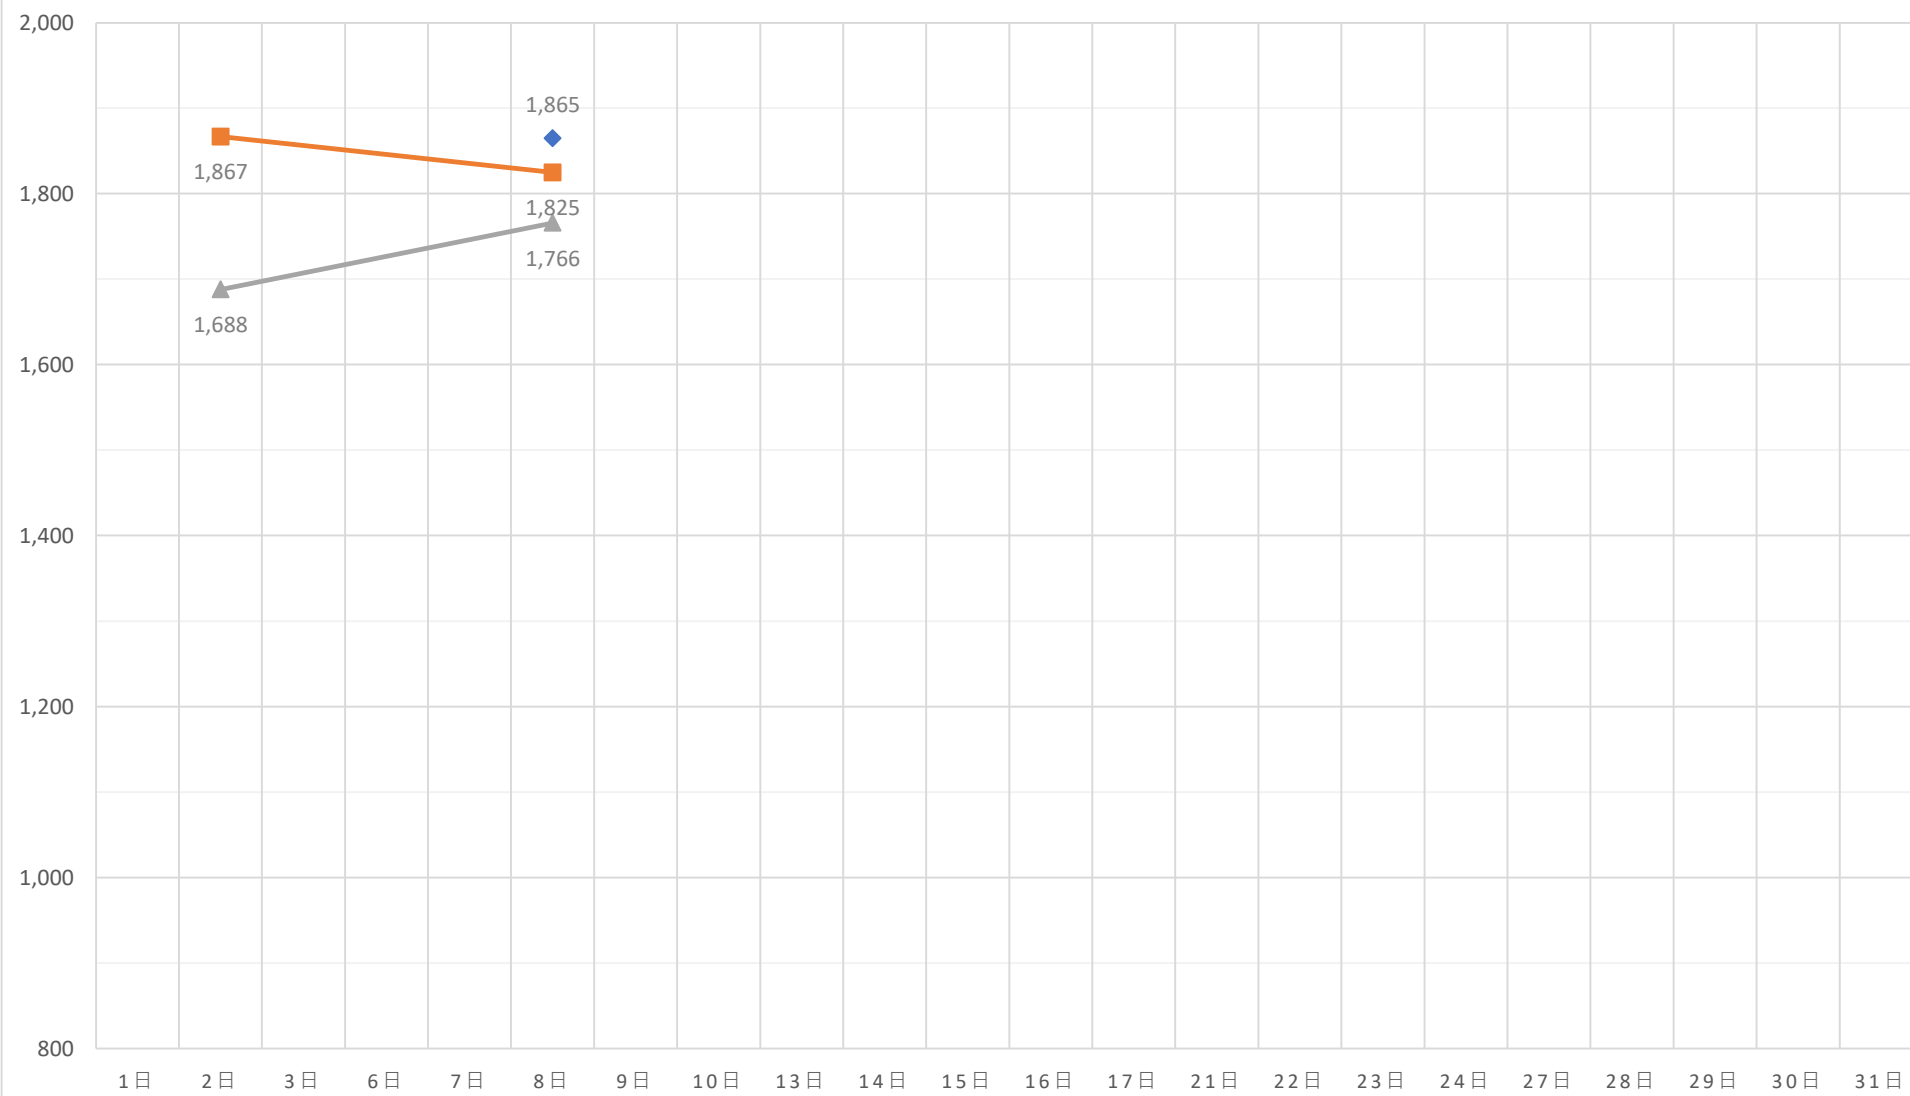

交雑種（未經産）加重平均（税込）

◆ B 4（未經産）   ■ B 3（未經産）   ▲ B 2（未經産）