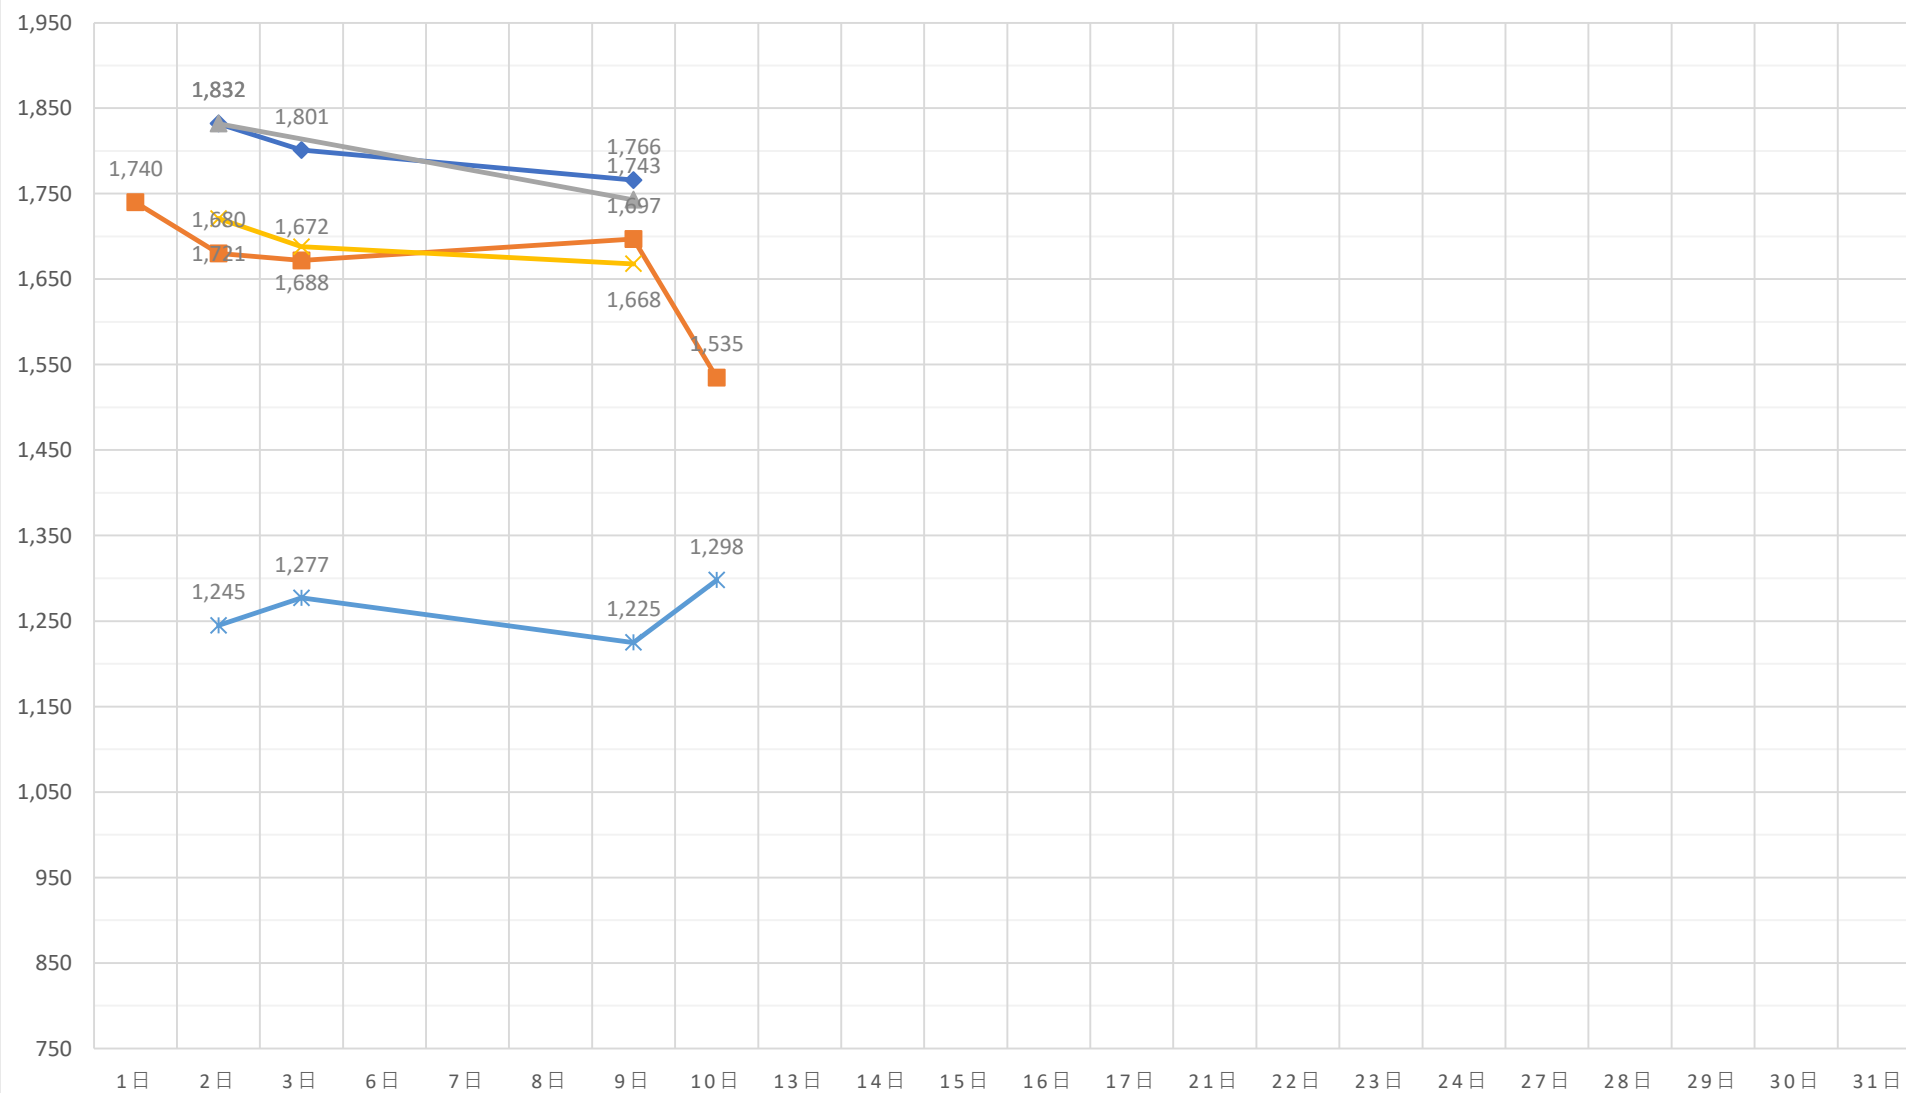

黒毛和種（経産）加重平均（税込）

◆ A 3（和経産）   ■ A 2（和経産）   ▲ B 3（和経産）   ✕ B 2（和経産）   ✕ C 1（和経産）