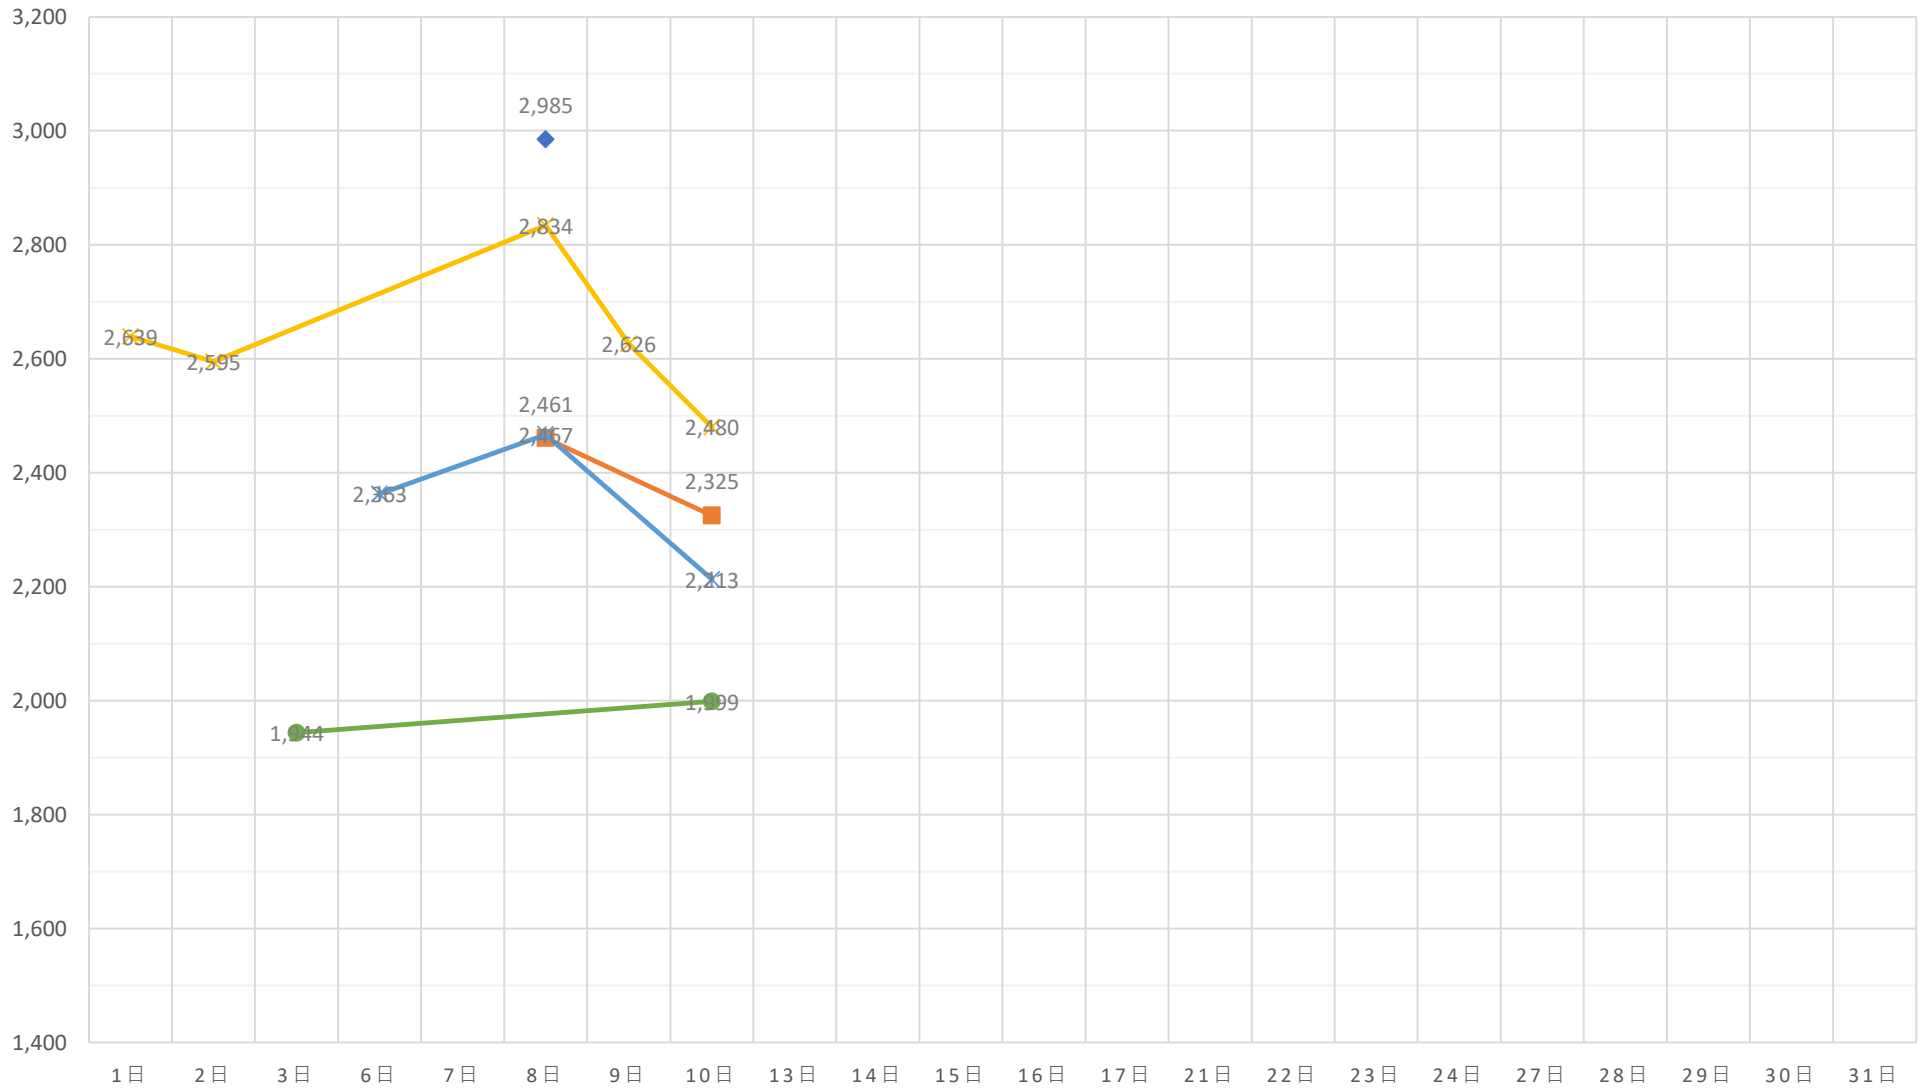

# 黒毛和種（未經産）加重平均（税込）

◆ A 5（未經産）    ■ A 4（未經産）    ▲ A 3（未經産）    ✕ A 5（去勢）    ✖ A 4（去勢）    ● A 3（去勢）