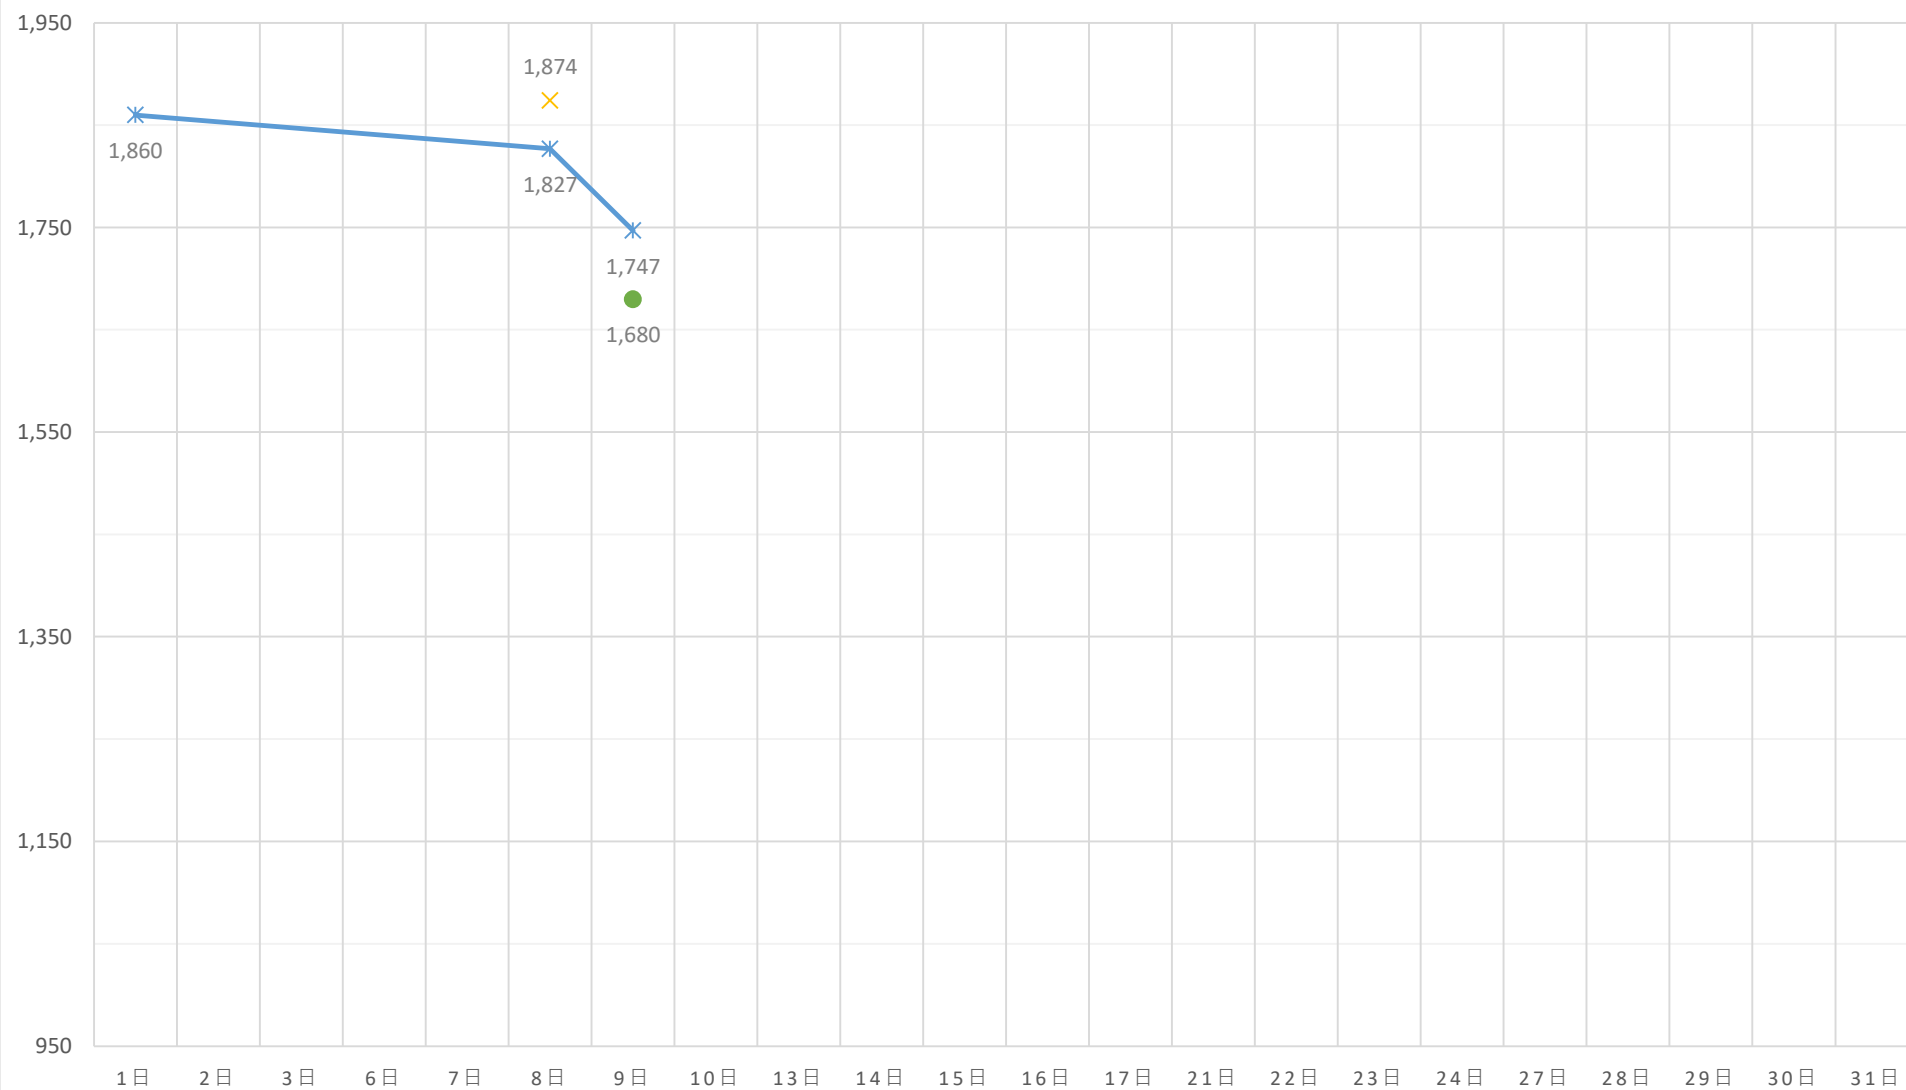

交雜種（去勢）加重平均（税込）

—×— B 4（去勢）   —*— B 3（去勢）   —●— B 2（去勢）