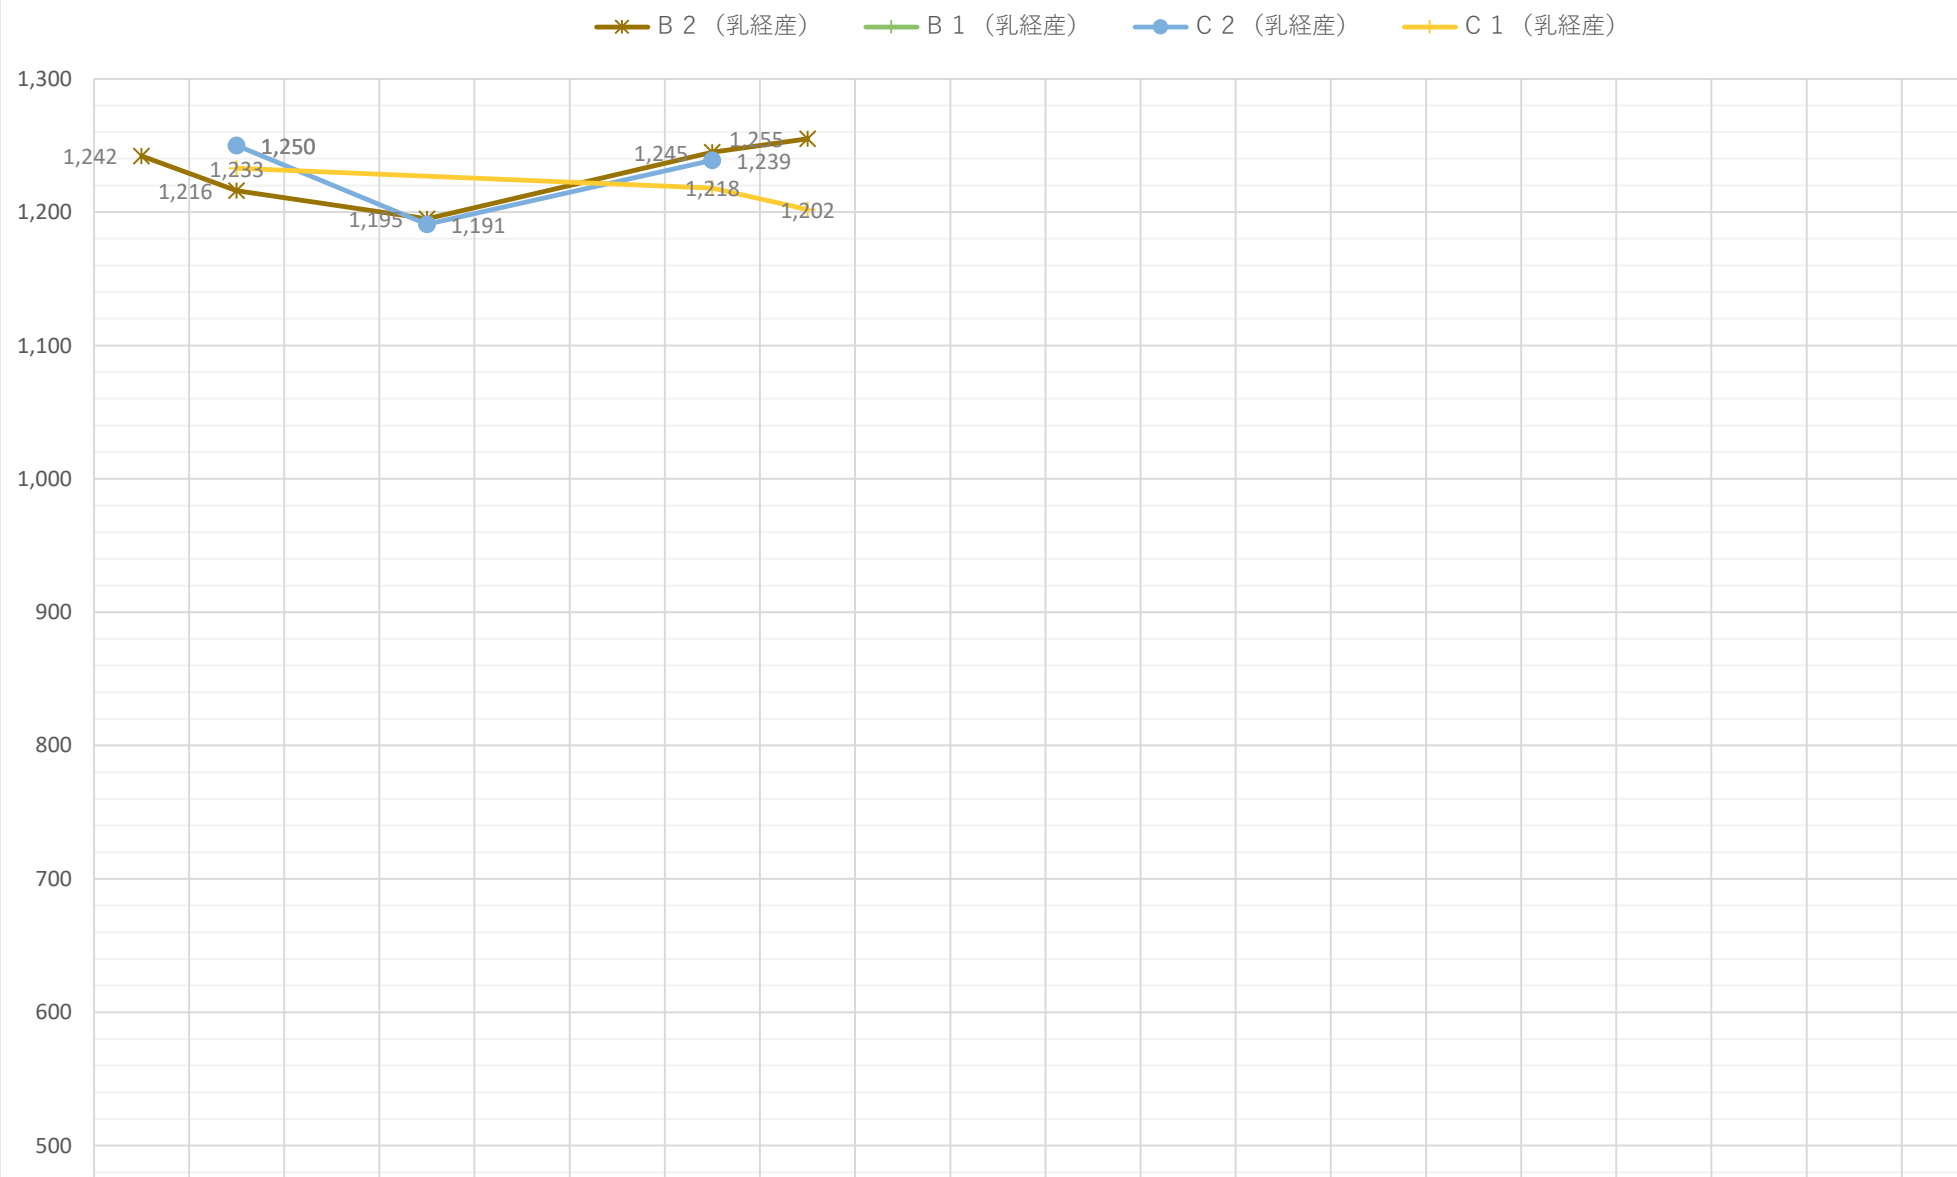

乳牛（経産）加重平均（税込）